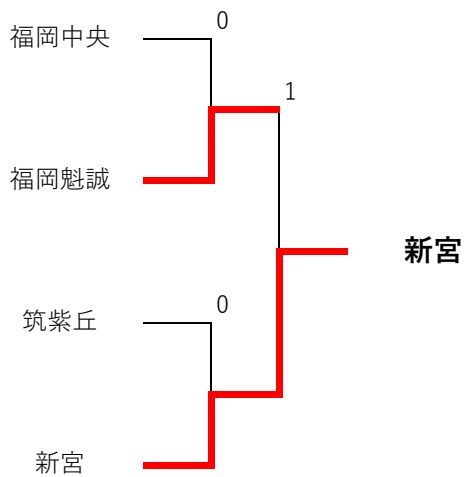

1-3 2-4

1-4 2-3

試合順は個人戦の関係で変更する場合がある

進行の具合により、2面並行や3面並行になる場合がある

第3位決定戦

第7位決定戦

第5位決定戦

令和4年度福岡県高等学校総合体育大会ソフトテニス選手権大会 中部ブロック予選会

《男子個人の部》

順位			
(1)	1	山本 遥斗 阿辺 輝	東福岡
(2)	2	福長 丈翔 藤野 竜司	筑紫台
(3)	3	工藤 哲志 藤本 光音	城南
(4)	4	長友 壮志 増田 秀蔵	城南
(5)	5	水上 大生 平川 空史朗	筑紫台
(6)	5	波多江 啓 山田 一輝	城南
(7)	5	友永 翼 横尾 優士	城南
(8)	5	笹栗 啓太 岩本 悠輝	筑紫台
(9)	9	村岡 蒼 三宅 拓真	福岡
(10)	9	安井 廉 松本 諒馬	九州産
(11)	9	嘉茂 暖人 川添 慎太郎	筑紫台
(12)	9	薄 秀真 鳥巢 浩平	東福岡
(13)	9	木村 蓮 白木 宏明	東福岡
(14)	9	林 晃弘 日余 健太	福岡
(15)	9	菅原 歩昂 帆足 怜大	福岡
(16)	9	川野 功太郎 春畑 琉斗	新宮