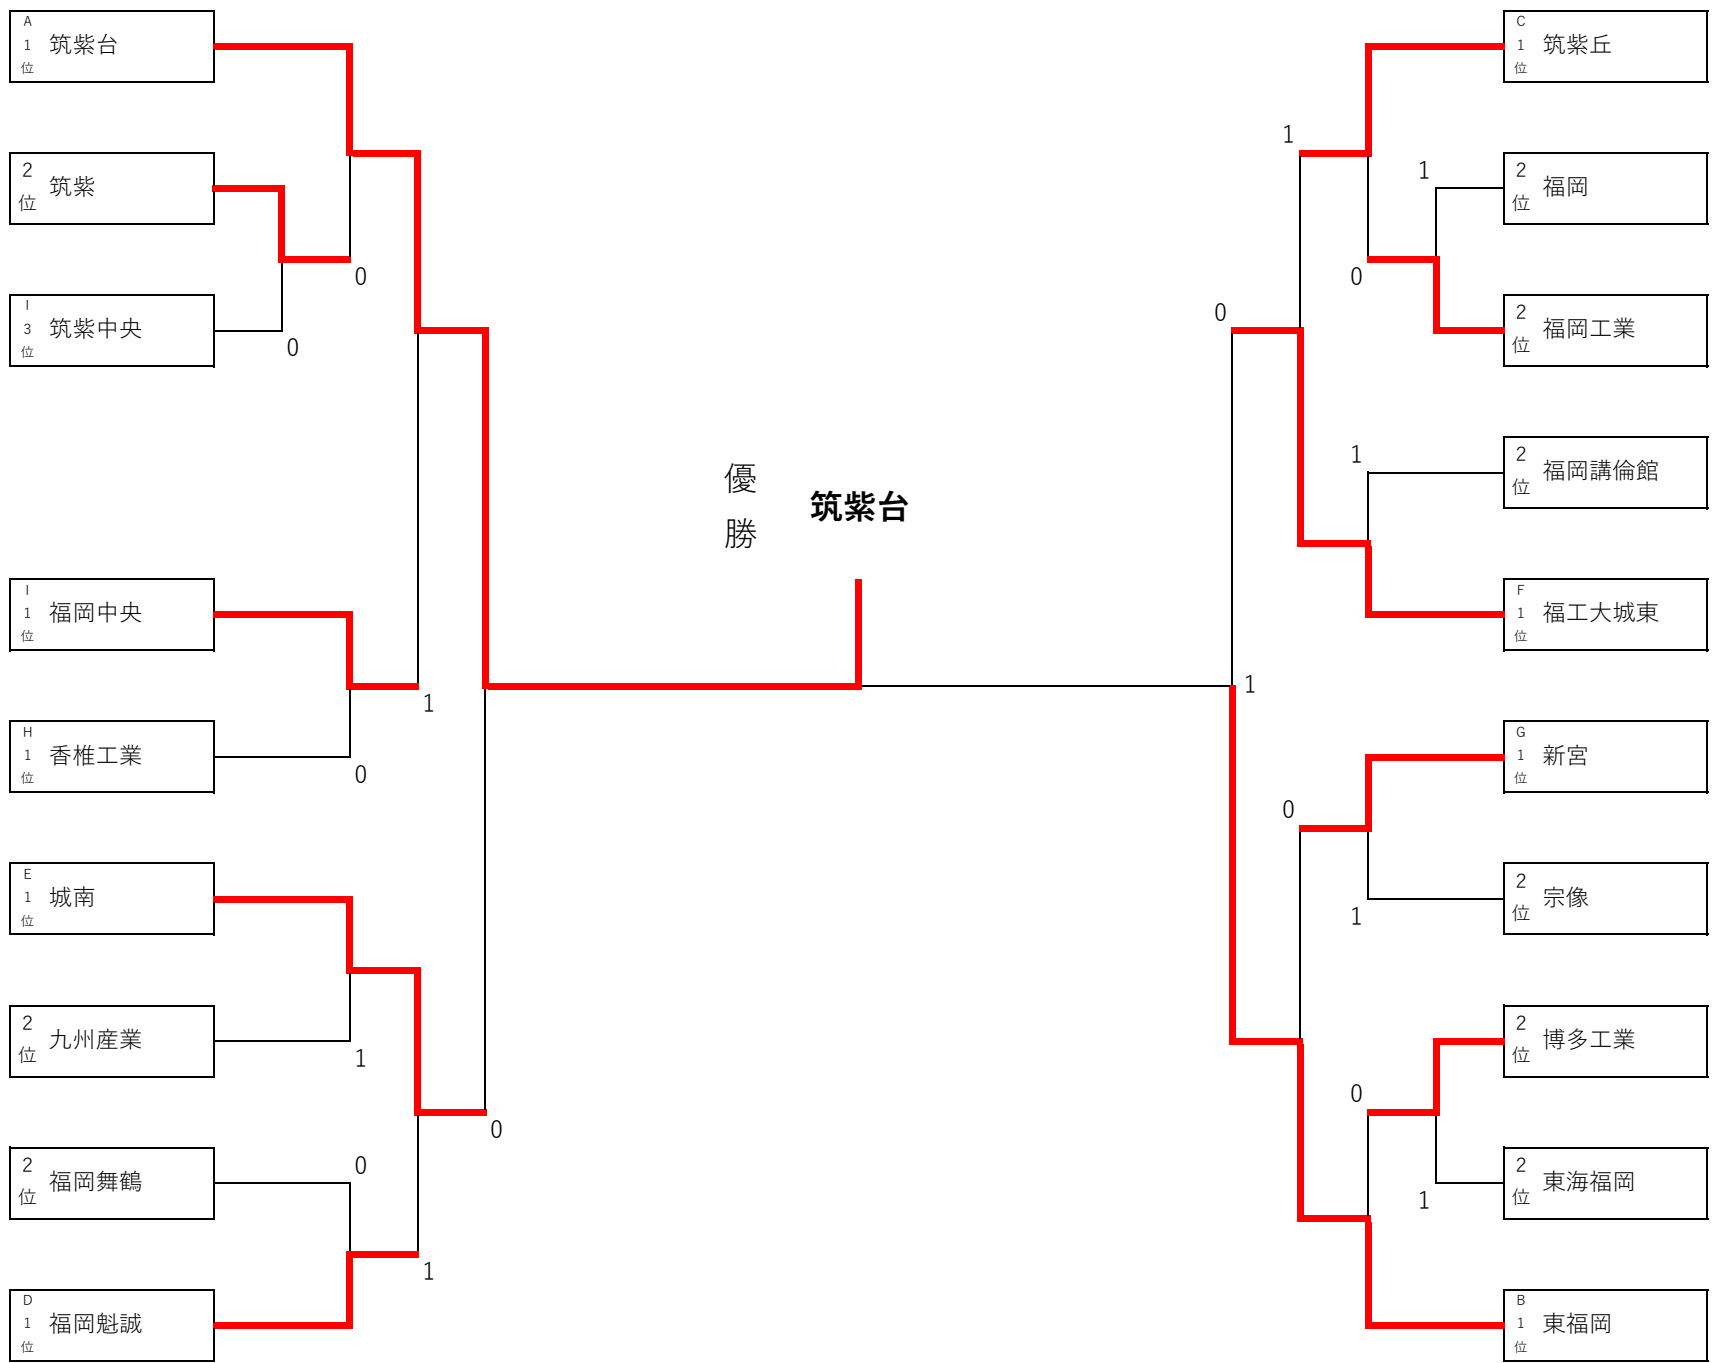

1-3 2-4

1-4 2-3

試合順は個人戦の関係で変更する場合がある

進行の具合により、2面並行や3面並行になる場合がある

第3位決定戦

第7位決定戦

第5位決定戦

令和4年度福岡県高等学校総合体育大会ソフトテニス選手権大会 中部ブロック予選会