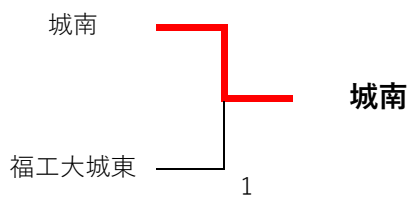

1-3 2-4

1-4 2-3

試合順は個人戦の関係で変更する場合がある

進行の具合により、2面並行や3面並行になる場合がある

第3位決定戦

第7位決定戦

第5位決定戦

令和4年度福岡県高等学校総合体育大会ソフトテニス選手権大会 中部ブロック予選会

《男子個人の部》

順位			
(1)	1	山本 遥斗 阿辺 輝	東福岡
(2)	2	福長 丈翔 藤野 竜司	筑紫台
(3)	3	工藤 哲志 藤本 光音	城南
(4)	4	長友 壮志 増田 秀蔵	城南
(5)	5	水上 大生 平川 空史朗	筑紫台
(6)	5	波多江 啓 山田 一輝	城南
(7)	5	友永 翼 横尾 優士	城南
(8)	5	笹栗 啓太 岩本 悠輝	筑紫台
(9)	9	村岡 蒼 三宅 拓真	福岡
(10)	9	安井 廉 松本 諒馬	九州産
(11)	9	嘉茂 暖人 川添 慎太郎	筑紫台
(12)	9	薄 秀真 鳥巢 浩平	東福岡
(13)	9	木村 蓮 白木 宏明	東福岡
(14)	9	林 晃弘 日余 健太	福岡
(15)	9	菅原 歩昂 帆足 怜大	福岡
(16)	9	川野 功太郎 春畑 琉斗	新宮