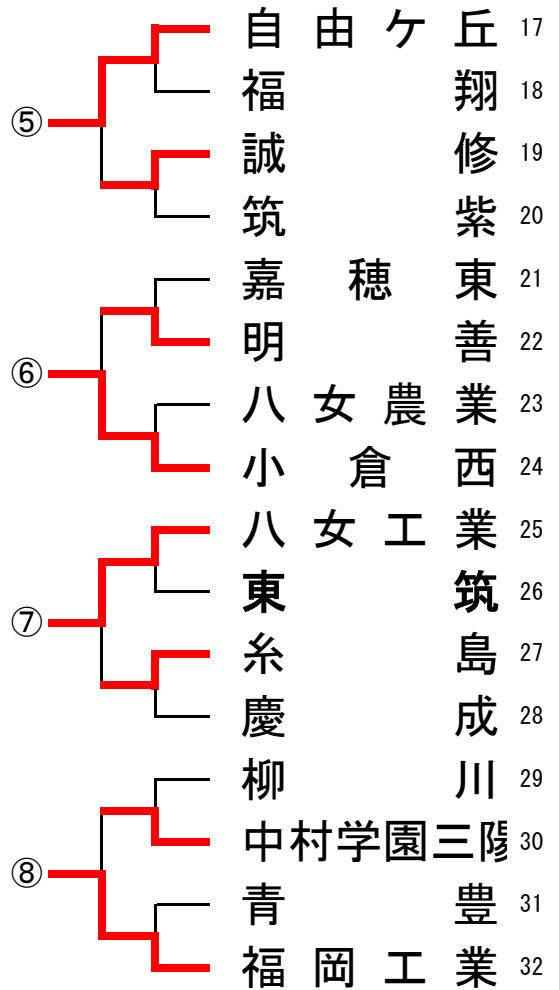

## 男子学校対抗予選リーグ

	①	②	③	④	勝 敗	順位
Aパート	希望が丘	東福岡	北九州市立	中間		
①	希望が丘	3 - 0	3 - 0	3 - 0	3 : 0	1
②	東 福 岡	0 - 3	3 - 1	3 - 2	2 : 1	2
③	北九州市立	0 - 3	1 - 3	3 - 2	1 : 2	3
④	中 間	0 - 3	2 - 3	2 - 3	0 : 3	4

	⑤	⑥	⑦	⑧	勝 敗	順位
Bパート	自由ヶ丘	小倉西	八女工業	福岡工業		
⑤	自由ヶ丘	3 - 0	3 - 1	3 - 2	3 : 0	1
⑥	小 倉 西	0 - 3	3 - 2	1 - 3	1 : 2	3
⑦	八女工業	1 - 3	2 - 3	0 - 3	0 : 3	4
⑧	福 岡 工 業	2 - 3	3 - 1	3 - 0	2 : 1	2

## 女子学校対抗予選リーグ

	①	②	③	④	勝 敗	順位
Aパート	希望が丘	北九州市立	小倉西	中村学園女		
①	希望が丘	3 - 0	3 - 0	3 - 0	3 : 0	1
②	北九州市立	0 - 3	3 - 0	3 - 2	2 : 1	2
③	小倉西	0 - 3	0 - 3	3 - 1	1 : 2	3
④	中村学園女	0 - 3	2 - 3	1 - 3	0 : 3	4

	⑤	⑥	⑦	⑧	勝 敗	順位
Bパート	福岡海星女	青豊	北九州高専	福岡女学院		
⑤	福岡海星女	3 - 0	3 - 0	0 - 3	2 : 1	2
⑥	青豊	0 - 3	3 - 1	1 - 3	1 : 2	3
⑦	北九州高専	0 - 3	1 - 3	0 - 3	0 : 3	4
⑧	福岡女学院	3 - 0	3 - 1	3 - 0	3 : 0	1

## 女子学校対抗決勝リーグ

	A-1	A-2	B-1	B-2	勝 敗	順位
	希望が丘	北九州市立	福岡女学院	福岡海星女		
A-1	希望が丘	3 - 0	3 - 0	3 - 0	3 : 0	1
A-2	北九州市立	0 - 3	1 - 3	3 - 2	1 : 2	3
B-1	福岡女学院	0 - 3	3 - 1	3 - 0	2 : 1	2
B-2	福岡海星女	0 - 3	2 - 3	0 - 3	0 : 3	4

1位	希望が丘	高等学校
2位	福岡女学院	高等学校
3位	北九州市立	高等学校
4位	福岡海星女子	高等学校

\* 1位は、全国大会、九州大会出場  
 \* 2位は、九州大会出場

男子学校対抗

(Aパート)

(Bパート)

女子学校対抗

(Aパート)

(Bパート)