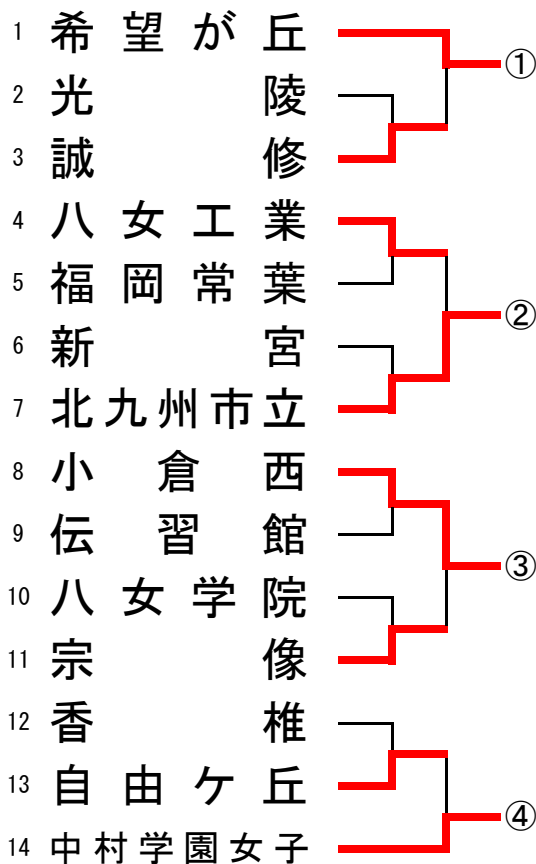

## 男子学校対抗予選リーグ

	①	②	③	④	勝 敗	順位
Aパート	希望が丘	東福岡	北九州市立	中間		
①	希望が丘	3 - 0	3 - 0	3 - 0	3 : 0	1
②	東 福 岡	0 - 3	3 - 1	3 - 2	2 : 1	2
③	北九州市立	0 - 3	1 - 3	3 - 2	1 : 2	3
④	中 間	0 - 3	2 - 3	2 - 3	0 : 3	4

	⑤	⑥	⑦	⑧	勝 敗	順位
Bパート	自由ヶ丘	小倉西	八女工業	福岡工業		
⑤	自由ヶ丘	3 - 0	3 - 1	3 - 2	3 : 0	1
⑥	小 倉 西	0 - 3	3 - 2	1 - 3	1 : 2	3
⑦	八女工業	1 - 3	2 - 3	0 - 3	0 : 3	4
⑧	福 岡 工 業	2 - 3	3 - 1	3 - 0	2 : 1	2

## 女子学校対抗予選リーグ

	①	②	③	④	勝 敗	順位
Aパート	希望が丘	北九州市立	小倉西	中村学園女		
①	希望が丘	3 - 0	3 - 0	3 - 0	3 : 0	1
②	北九州市立	0 - 3	3 - 0	3 - 2	2 : 1	2
③	小倉西	0 - 3	0 - 3	3 - 1	1 : 2	3
④	中村学園女	0 - 3	2 - 3	1 - 3	0 : 3	4

	⑤	⑥	⑦	⑧	勝 敗	順位
Bパート	福岡海星女	青豊	北九州高専	福岡女学院		
⑤	福岡海星女	3 - 0	3 - 0	0 - 3	2 : 1	2
⑥	青豊	0 - 3	3 - 1	1 - 3	1 : 2	3
⑦	北九州高専	0 - 3	1 - 3	0 - 3	0 : 3	4
⑧	福岡女学院	3 - 0	3 - 1	3 - 0	3 : 0	1

## 女子学校対抗決勝リーグ

	A-1	A-2	B-1	B-2	勝 敗	順位
	希望が丘	北九州市立	福岡女学院	福岡海星女		
A-1	希望が丘	3 - 0	3 - 0	3 - 0	3 : 0	1
A-2	北九州市立	0 - 3	1 - 3	3 - 2	1 : 2	3
B-1	福岡女学院	0 - 3	3 - 1	3 - 0	2 : 1	2
B-2	福岡海星女	0 - 3	2 - 3	0 - 3	0 : 3	4

1位	希望が丘	高等学校
2位	福岡女学院	高等学校
3位	北九州市立	高等学校
4位	福岡海星女子	高等学校

\* 1位は、全国大会、九州大会出場  
 \* 2位は、九州大会出場

男子学校対抗

(Aパート)

(Bパート)

女子学校対抗

(Aパート)

(Bパート)