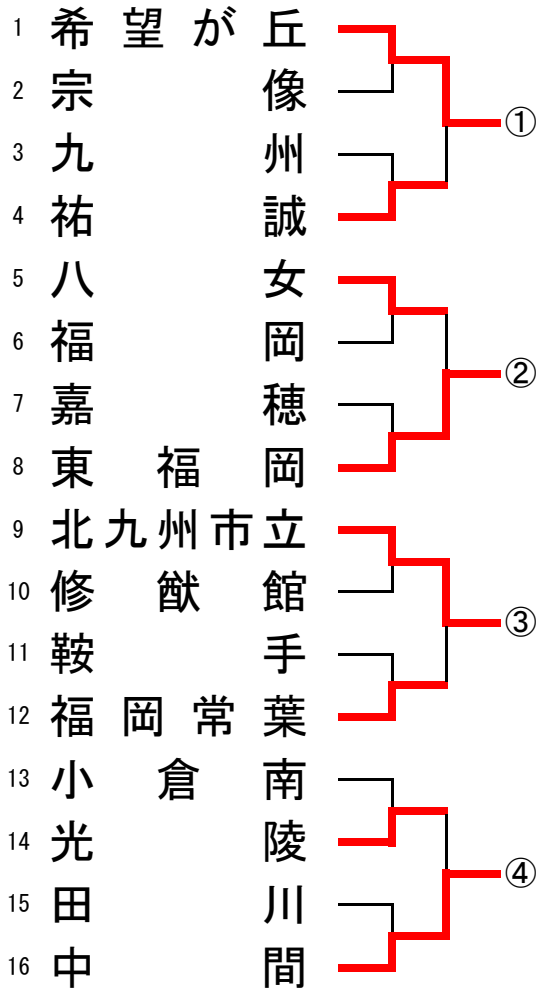

## 男子学校対抗予選リーグ

	①	②	③	④	勝 敗	順位
Aパート	希望が丘	東福岡	北九州市立	中間		
①	希望が丘	3 - 0	3 - 0	3 - 0	3 : 0	1
②	東 福 岡	0 - 3	3 - 1	3 - 2	2 : 1	2
③	北九州市立	0 - 3	1 - 3	3 - 2	1 : 2	3
④	中 間	0 - 3	2 - 3	2 - 3	0 : 3	4

	⑤	⑥	⑦	⑧	勝 敗	順位
Bパート	自由ヶ丘	小倉西	八女工業	福岡工業		
⑤	自由ヶ丘	3 - 0	3 - 1	3 - 2	3 : 0	1
⑥	小 倉 西	0 - 3	3 - 2	1 - 3	1 : 2	3
⑦	八女工業	1 - 3	2 - 3	0 - 3	0 : 3	4
⑧	福 岡 工 業	2 - 3	3 - 1	3 - 0	2 : 1	2

## 女子学校対抗予選リーグ

	①	②	③	④	勝 敗	順位
Aパート	希望が丘	北九州市立	小倉西	中村学園女		
①	希望が丘	3 - 0	3 - 0	3 - 0	3 : 0	1
②	北九州市立	0 - 3	3 - 0	3 - 2	2 : 1	2
③	小倉西	0 - 3	0 - 3	3 - 1	1 : 2	3
④	中村学園女	0 - 3	2 - 3	1 - 3	0 : 3	4

	⑤	⑥	⑦	⑧	勝 敗	順位
Bパート	福岡海星女	青豊	北九州高専	福岡女学院		
⑤	福岡海星女	3 - 0	3 - 0	0 - 3	2 : 1	2
⑥	青豊	0 - 3	3 - 1	1 - 3	1 : 2	3
⑦	北九州高専	0 - 3	1 - 3	0 - 3	0 : 3	4
⑧	福岡女学院	3 - 0	3 - 1	3 - 0	3 : 0	1

## 女子学校対抗決勝リーグ

	A-1	A-2	B-1	B-2	勝 敗	順位
	希望が丘	北九州市立	福岡女学院	福岡海星女		
A-1	希望が丘	3 - 0	3 - 0	3 - 0	3 : 0	1
A-2	北九州市立	0 - 3	1 - 3	3 - 2	1 : 2	3
B-1	福岡女学院	0 - 3	3 - 1	3 - 0	2 : 1	2
B-2	福岡海星女	0 - 3	2 - 3	0 - 3	0 : 3	4

1位	希望が丘	高等学校
2位	福岡女学院	高等学校
3位	北九州市立	高等学校
4位	福岡海星女子	高等学校

\* 1位は、全国大会、九州大会出場  
 \* 2位は、九州大会出場

男子学校対抗

(Aパート)

(Bパート)

女子学校対抗

(Aパート)

(Bパート)