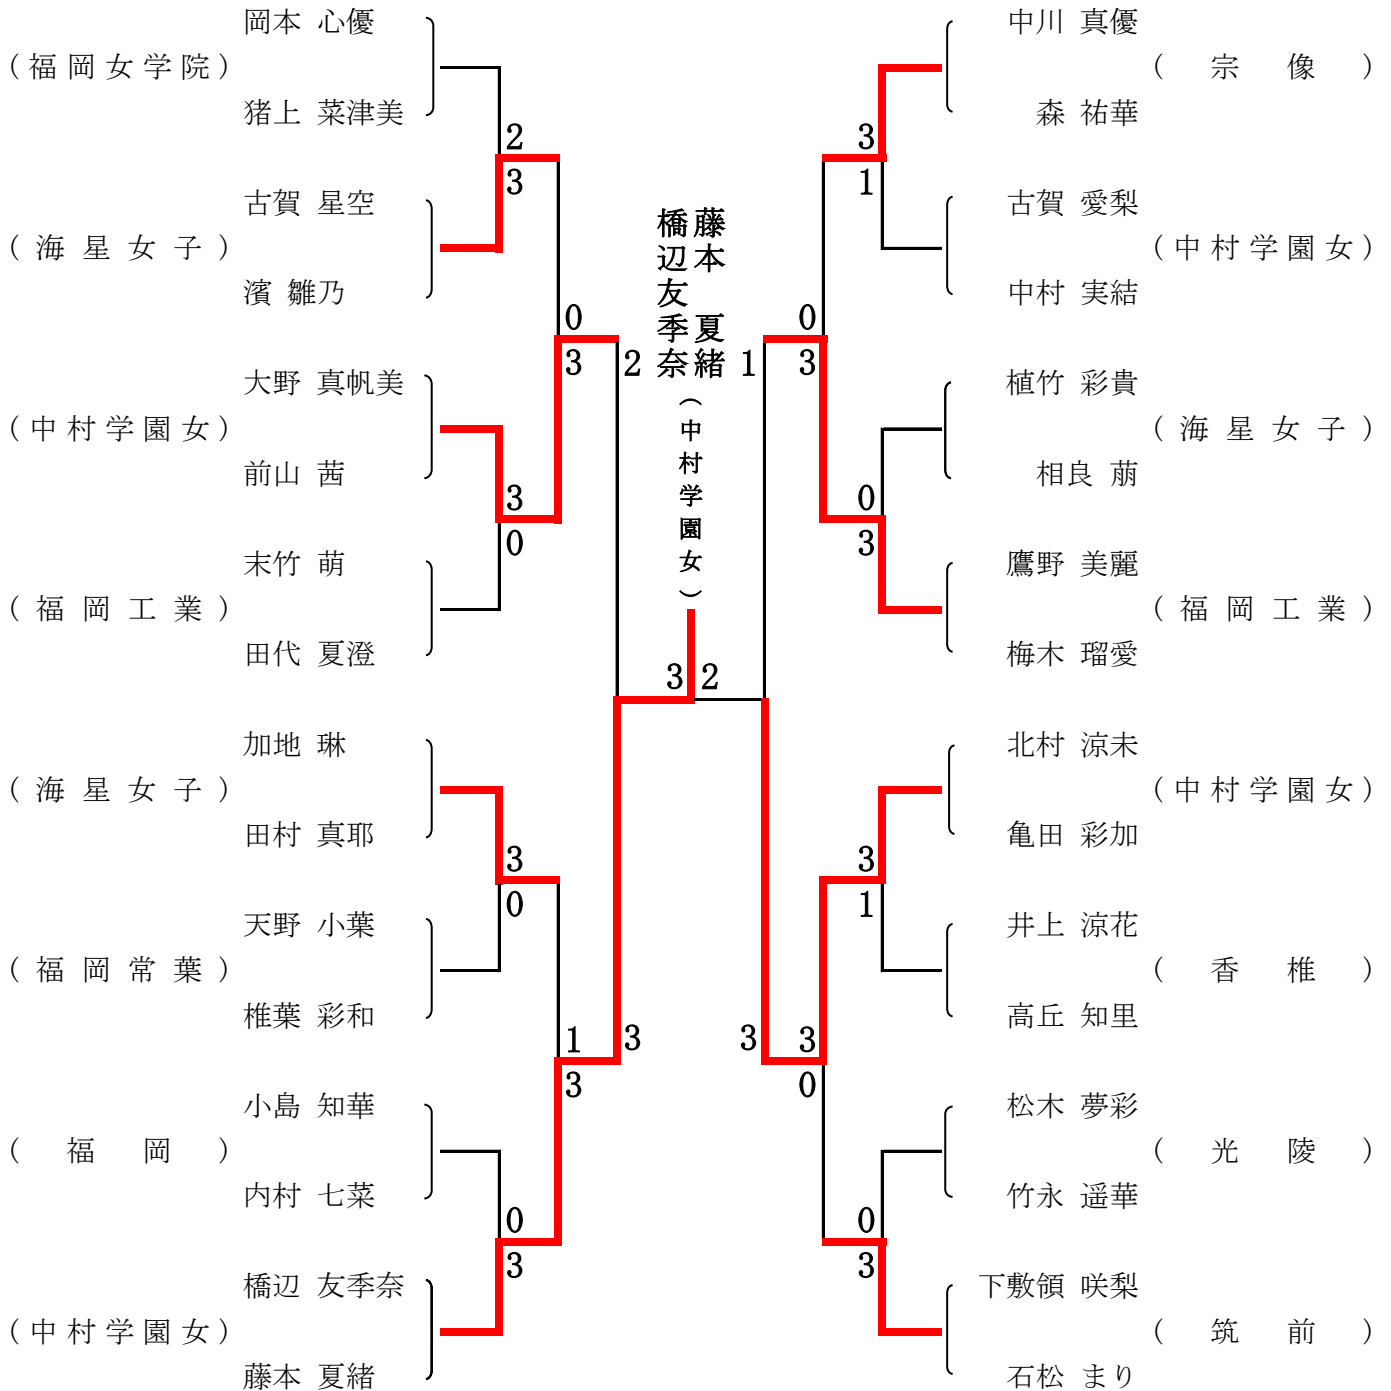

令和4年度 福岡県高等学校総合体育大会卓球選手権大会 福岡中部ブロック予選会

期日：2022年5月7日(土)～5月8(日)
会場：福岡市民体育館

男子ダブルス (166組参加)

令和4年度 福岡県高等学校総合体育大会卓球選手権大会
福岡中部ブロック予選会

期日：2022年5月7日(土)～5月8日(日)

会場：福岡市民体育館

男子ダブルス

準々決勝 (1)	石橋 来雅・三室 光輝 (福岡工業)	(3) 11 - 7 11 - 4 (0) 11 - 9	堤 心之輔・椎葉 陽 (福岡常葉)
準々決勝 (2)	中山 晴貴・日笠山 優太 (東福岡)	(3) 11 - 6 9 - 11 11 - 5 (2) 9 - 11 11 - 6	森部 耀介・山本 峻矢 (中村三陽)
準々決勝 (3)	津崎 卓真・楠 翔太郎 (福岡)	(1) 11 - 9 5 - 11 6 - 11 (3) 10 - 12	松尾 憲伸・石田 樹希 (東福岡)
準々決勝 (4)	幸野 史弥・井手 優人 (福岡常葉)	(2) 6 - 11 11 - 7 7 - 11 (3) 11 - 8 6 - 11	前田 智哉・日名子 朋喜 (福岡工業)

準決勝 (1)	石橋 来雅・三室 光輝 (福岡工業)	(3) 11 - 5 11 - 8 (0) 11 - 6	中山 晴貴・日笠山 優太 (東福岡)
準決勝 (2)	松尾 憲伸・石田 樹希 (東福岡)	(0) 3 - 11 6 - 11 (3) 9 - 11	前田 智哉・日名子 朋喜 (福岡工業)

3位 決定戦	中山 晴貴・日笠山 優太 (東福岡)	(3) 11 - 9 11 - 8 7 - 11 (1) 11 - 9	松尾 憲伸・石田 樹希 (東福岡)
決勝	石橋 来雅・三室 光輝 (福岡工業)	(3) 11 - 9 8 - 11 9 - 11 (2) 11 - 5 11 - 4	前田 智哉・日名子 朋喜 (福岡工業)

令和4年度 福岡県高等学校総合体育大会卓球選手権大会 福岡中部ブロック予選会

期日：2022年5月7日(土)～5月8(日)
会場：福岡市民体育館

女子ダブルス(101組参加)

令和4年度 福岡県高等学校総合体育大会卓球選手権大会
福岡中部ブロック予選会

期日：2022年5月7日(土)～5月8日(日)

会場：福岡市民体育館

女子ダブルス

準々決勝 (1)	古賀星空・濱雛乃 (海星女子)	(0) 10 - 12 9 - 11 (3) 7 - 11	大野真帆美・前山茜 (中村学園女)
準々決勝 (2)	加地琳・田村真耶 (海星女子)	(1) 12 - 10 10 - 12 19 - 21 (3) 10 - 12	橋辺友季奈・藤本夏緒 (中村学園女)
準々決勝 (3)	中川真優・森祐華 (宗像)	(0) 2 - 11 9 - 11 (3) 11 - 13	鷹野美麗・梅木瑠愛 (福岡工業)
準々決勝 (4)	北村涼未・亀田彩加 (中村学園女)	(3) 11 - 7 11 - 5 (0) 11 - 6	下敷領咲梨・石松まり (筑前)

準決勝 (1)	大野真帆美・前山茜 (中村学園女)	(2) 11 - 8 11 - 7 9 - 11 (3) 8 - 11 7 - 11	橋辺友季奈・藤本夏緒 (中村学園女)
準決勝 (2)	鷹野美麗・梅木瑠愛 (福岡工業)	(1) 7 - 11 11 - 7 8 - 11 (3) 11 - 13	北村涼未・亀田彩加 (中村学園女)

3位 決定戦	大野真帆美・前山茜 (中村学園女)	(3) 5 - 11 7 - 11 11 - 8 (2) 13 - 11 11 - 8	鷹野美麗・梅木瑠愛 (福岡工業)
決勝	橋辺友季奈・藤本夏緒 (中村学園女)	(3) 3 - 11 5 - 11 11 - 7 (2) 11 - 5 11 - 10	北村涼未・亀田彩加 (中村学園女)