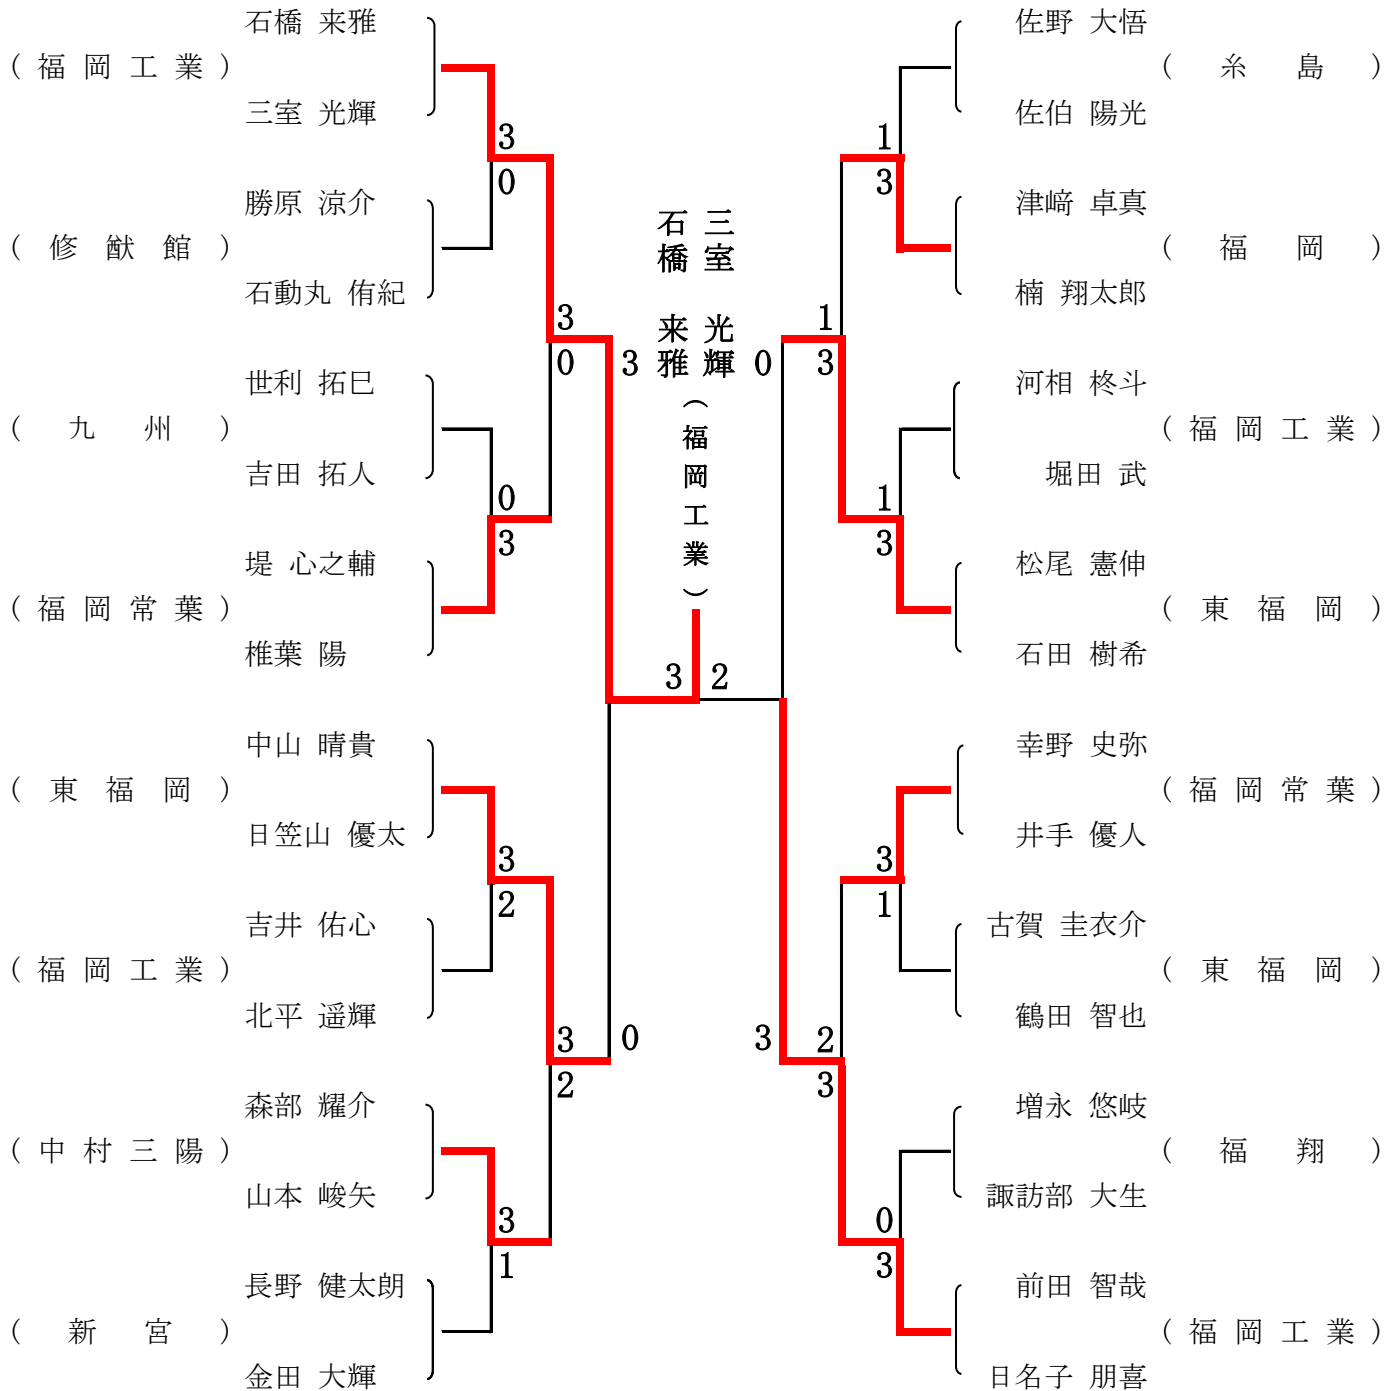

令和4年度 福岡県高等学校総合体育大会卓球選手権大会 福岡中部ブロック予選会

期日：2022年5月7日(土)～5月8(日)
会場：福岡市民体育館

男子ダブルス (166組参加)

令和4年度 福岡県高等学校総合体育大会卓球選手権大会
福岡中部ブロック予選会

期日：2022年5月7日(土)～5月8日(日)

会場：福岡市民体育館

男子ダブルス

準々決勝 (1)	石橋 来雅・三室 光輝 (福岡工業)	(3) 11 - 7 11 - 4 (0) 11 - 9	堤 心之輔・椎葉 陽 (福岡常葉)
準々決勝 (2)	中山 晴貴・日笠山 優太 (東福岡)	(3) 11 - 6 9 - 11 11 - 5 (2) 9 - 11 11 - 6	森部 耀介・山本 峻矢 (中村三陽)
準々決勝 (3)	津崎 卓真・楠 翔太郎 (福岡)	(1) 11 - 9 5 - 11 6 - 11 (3) 10 - 12	松尾 憲伸・石田 樹希 (東福岡)
準々決勝 (4)	幸野 史弥・井手 優人 (福岡常葉)	(2) 6 - 11 11 - 7 7 - 11 (3) 11 - 8 6 - 11	前田 智哉・日名子 朋喜 (福岡工業)

準決勝 (1)	石橋 来雅・三室 光輝 (福岡工業)	(3) 11 - 5 11 - 8 (0) 11 - 6	中山 晴貴・日笠山 優太 (東福岡)
準決勝 (2)	松尾 憲伸・石田 樹希 (東福岡)	(0) 3 - 11 6 - 11 (3) 9 - 11	前田 智哉・日名子 朋喜 (福岡工業)

3位 決定戦	中山 晴貴・日笠山 優太 (東福岡)	(3) 11 - 9 11 - 8 7 - 11 (1) 11 - 9	松尾 憲伸・石田 樹希 (東福岡)
決勝	石橋 来雅・三室 光輝 (福岡工業)	(3) 11 - 9 8 - 11 9 - 11 (2) 11 - 5 11 - 4	前田 智哉・日名子 朋喜 (福岡工業)

令和4年度 福岡県高等学校総合体育大会卓球選手権大会 福岡中部ブロック予選会

期日：2022年5月7日(土)～5月8(日)
会場：福岡市民体育館

女子ダブルス(101組参加)

令和4年度 福岡県高等学校総合体育大会卓球選手権大会
福岡中部ブロック予選会

期日：2022年5月7日(土)～5月8日(日)

会場：福岡市民体育館

女子ダブルス

準々決勝 (1)	古賀星空・濱雛乃 (海星女子)	(0) 10 - 12 9 - 11 (3) 7 - 11	大野真帆美・前山茜 (中村学園女)
準々決勝 (2)	加地琳・田村真耶 (海星女子)	(1) 12 - 10 10 - 12 19 - 21 (3) 10 - 12	橋辺友季奈・藤本夏緒 (中村学園女)
準々決勝 (3)	中川真優・森祐華 (宗像)	(0) 2 - 11 9 - 11 (3) 11 - 13	鷹野美麗・梅木瑠愛 (福岡工業)
準々決勝 (4)	北村涼未・亀田彩加 (中村学園女)	(3) 11 - 7 11 - 5 (0) 11 - 6	下敷領咲梨・石松まり (筑前)

準決勝 (1)	大野真帆美・前山茜 (中村学園女)	(2) 11 - 8 11 - 7 9 - 11 (3) 8 - 11 7 - 11	橋辺友季奈・藤本夏緒 (中村学園女)
準決勝 (2)	鷹野美麗・梅木瑠愛 (福岡工業)	(1) 7 - 11 11 - 7 8 - 11 (3) 11 - 13	北村涼未・亀田彩加 (中村学園女)

3位 決定戦	大野真帆美・前山茜 (中村学園女)	(3) 5 - 11 7 - 11 11 - 8 (2) 13 - 11 11 - 8	鷹野美麗・梅木瑠愛 (福岡工業)
決勝	橋辺友季奈・藤本夏緒 (中村学園女)	(3) 3 - 11 5 - 11 11 - 7 (2) 11 - 5 11 - 10	北村涼未・亀田彩加 (中村学園女)