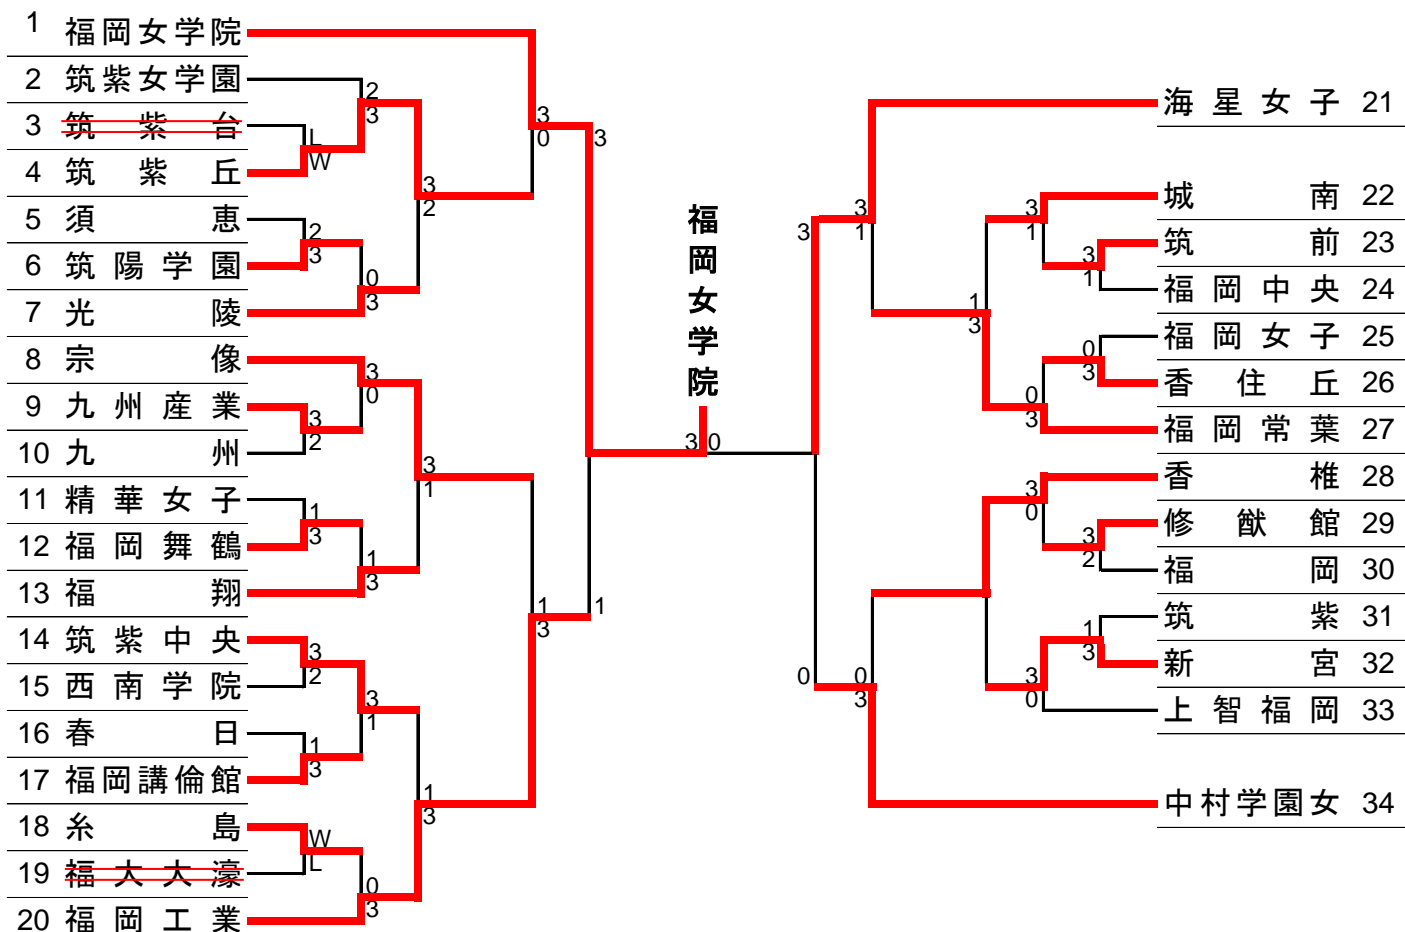

# 令和4年度 全国高等学校卓球選手権大会 福岡中部ブロック予選会

期日：2022年5月3日(火)～4日(水)

会場：福岡市立博多体育館

## 男子学校対抗

## 女子学校対抗

令和4年度 全国高等学校卓球選手権大会  
福岡中部ブロック予選会

期日：2022年5月3日(火)～4日(水)

会場：福岡市立博多体育館

男子学校対抗

女子学校対抗

1	福岡工業高校	1	福岡女学院高校
2	東福岡高校	2	海星女子高校
3	福岡常葉高校	3	中村学園女高校
4	中村三陽高校	4	福岡工業高校
5	宗像高校	5	宗像高校
6	光陵高校	6	福岡常葉高校
7	福岡高校	7	香椎高校
8	九州高校	8	筑紫丘高校
9	修猷館高校	9	福翔高校
10	糸島高校	10	城南高校
11	筑紫高校	11	新宮高校
12	福翔高校	12	光陵高校