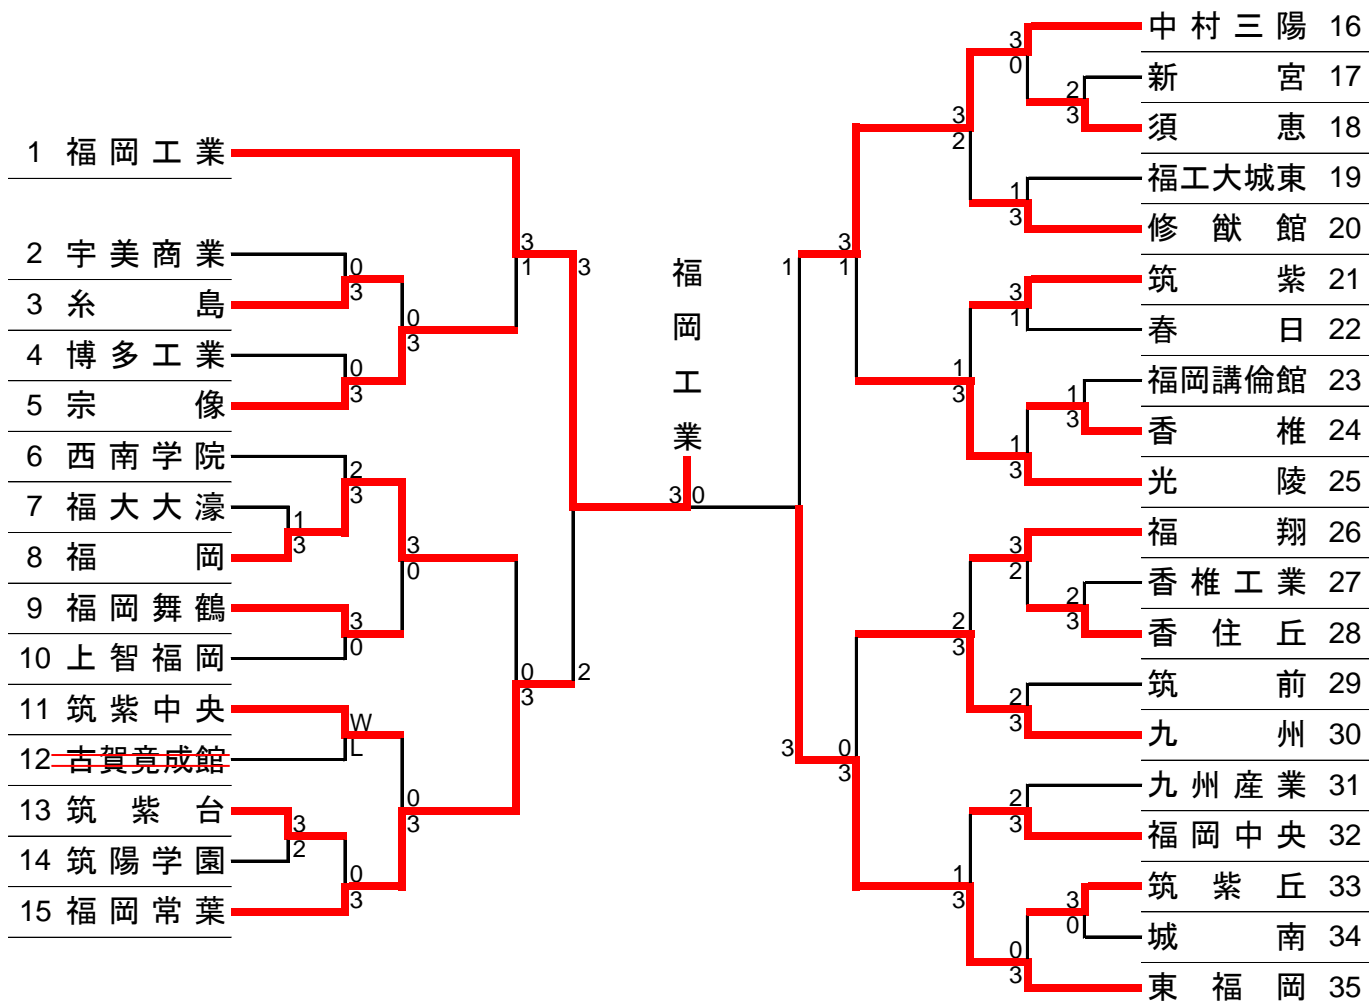

# 令和4年度 全国高等学校卓球選手権大会 福岡中部ブロック予選会

期日：2022年5月3日(火)～4日(水)

会場：福岡市立博多体育館

## 男子学校対抗

## 女子学校対抗

令和4年度 全国高等学校卓球選手権大会  
福岡中部ブロック予選会

期日：2022年5月3日(火)～4日(水)

会場：福岡市立博多体育館

男子学校対抗

女子学校対抗

1	福岡工業高校	1	福岡女学院高校
2	東福岡高校	2	海星女子高校
3	福岡常葉高校	3	中村学園女高校
4	中村三陽高校	4	福岡工業高校
5	宗像高校	5	宗像高校
6	光陵高校	6	福岡常葉高校
7	福岡高校	7	香椎高校
8	九州高校	8	筑紫丘高校
9	修猷館高校	9	福翔高校
10	糸島高校	10	城南高校
11	筑紫高校	11	新宮高校
12	福翔高校	12	光陵高校