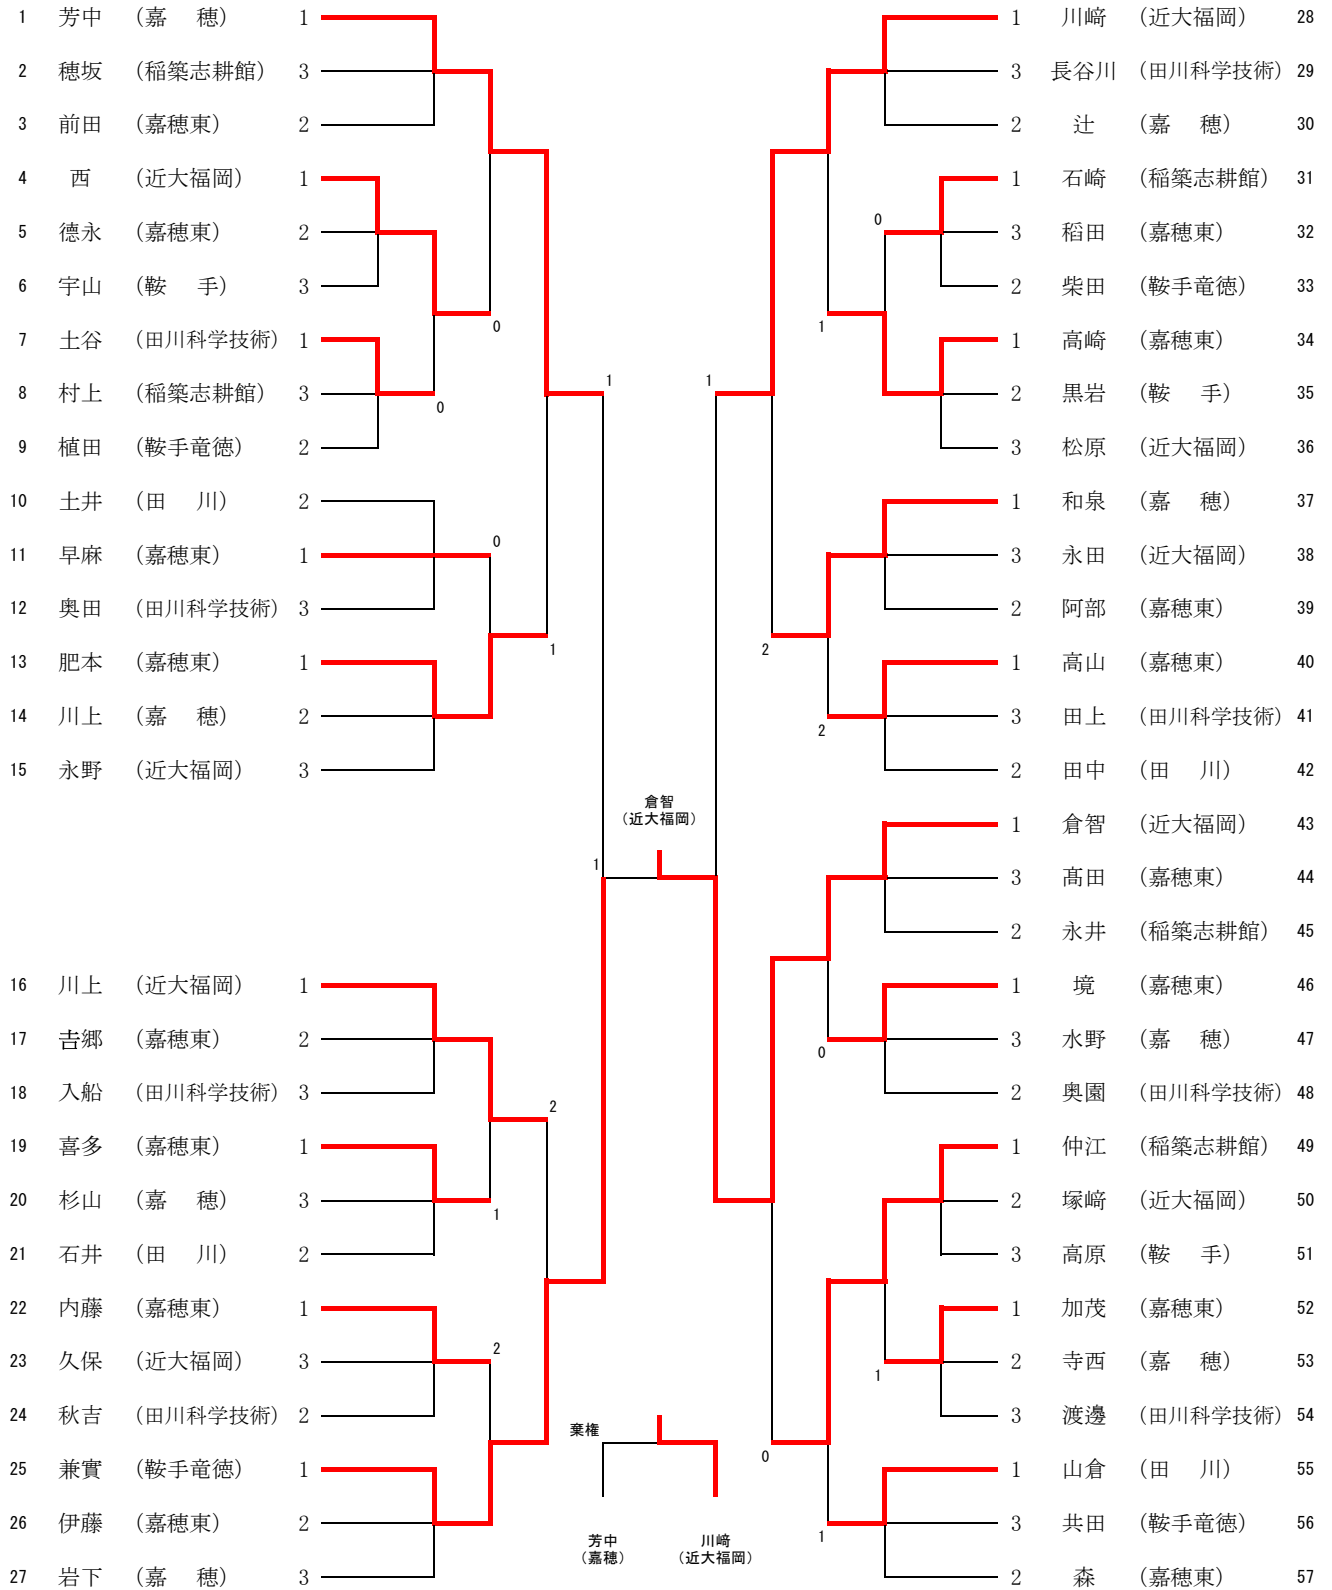

4校の対戦順序は、

第一試合は、①対④・②対③です。

第二試合は、①対③・②対④です。

第三試合は、①対②・③対④です。

三すくみの可能性がありますので、記録はきちんと取ってください。

順位決定戦

Aパート1位

近大福岡 3-0 嘉徳東

Bパート1位

代表決定戦 (代表は、4位までです。同パートの結果は、持ち越しです。)

高校名	A2位 田川	A3位 鞍手竜徳	B2位 嘉穂	B3位 田川科学技術	勝敗	順位
A2 田川		3-1	3-1	3-0	3-0	3
A3 鞍手竜徳	1-3		3-2	3-0	2-1	4
B2 嘉穂	1-3	2-3		3-0	1-2	5
B3 田川科技	0-3	0-3	0-3		0-3	6

4校の対戦順序は、

第一試合は、A2対B3・A3対B2です。

第二試合は、A2対B2・B3対A3です。

第三試合は、①対②・③対④です。

三すくみの可能性がありますので、記録はきちんと取ってください。

女子学校対抗

高校名	①嘉穂東	②嘉 穂	③近大福岡	④鞍手竜徳	⑤鞍 手	勝敗	順位
①嘉穂東		3-2	3-2	1-3		2-1	1
②嘉 穂	2-3		3-2	3-1		2-1	2
③近大福岡	2-3	2-3		3-2		1-2	3
④鞍手竜徳	3-1	1-3	2-3			1-2	4
⑤鞍 手							

5校の試合順序は、

第一試合は、①対⑤・②対④で、③は休みです。

第二試合は、①対③・④対⑤で、②は休みです。

第三試合は、②対⑤・③対④で、①は休みです。

第四試合は、①対④・②対③で、⑤は休みです。

第五試合は、①対②・③対⑤で、④は休みです。

三すくみの可能性がありますので、記録はきちんと取ってください。

男子個人