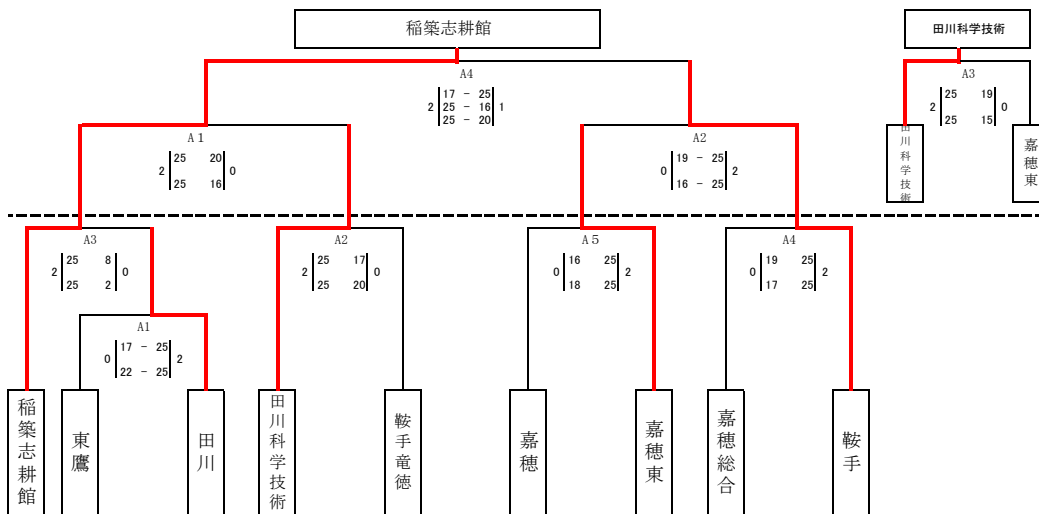

第75回全日本バレーボール高等学校選手権大会福岡県筑豊ブロック予選会

1. 期 日 令和4年10月1(土)、10月2日(日)
2. 会場：福岡県立嘉穂東高等学校 (A、B)
3. 男子結果

県大会出場校 (男子)		
直方 (予選免除)	稲築志耕館	鞍手

4. 女子結果

県大会出場 (女子)		
直方 (予選免除)	大和青藍	田川