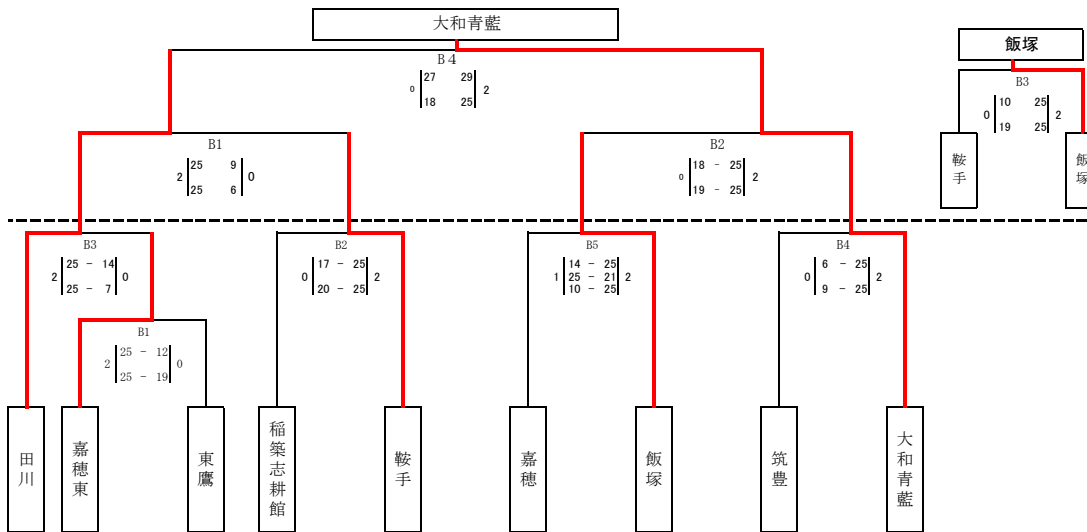

第75回全日本バレーボール高等学校選手権大会福岡県筑豊ブロック予選会

1. 期 日 令和4年10月1(土)、10月2日(日)
2. 会場：福岡県立嘉穂東高等学校 (A、B)
3. 男子結果

県大会出場校 (男子)		
直方 (予選免除)	稲築志耕館	鞍手

4. 女子結果

県大会出場 (女子)		
直方 (予選免除)	大和青藍	田川