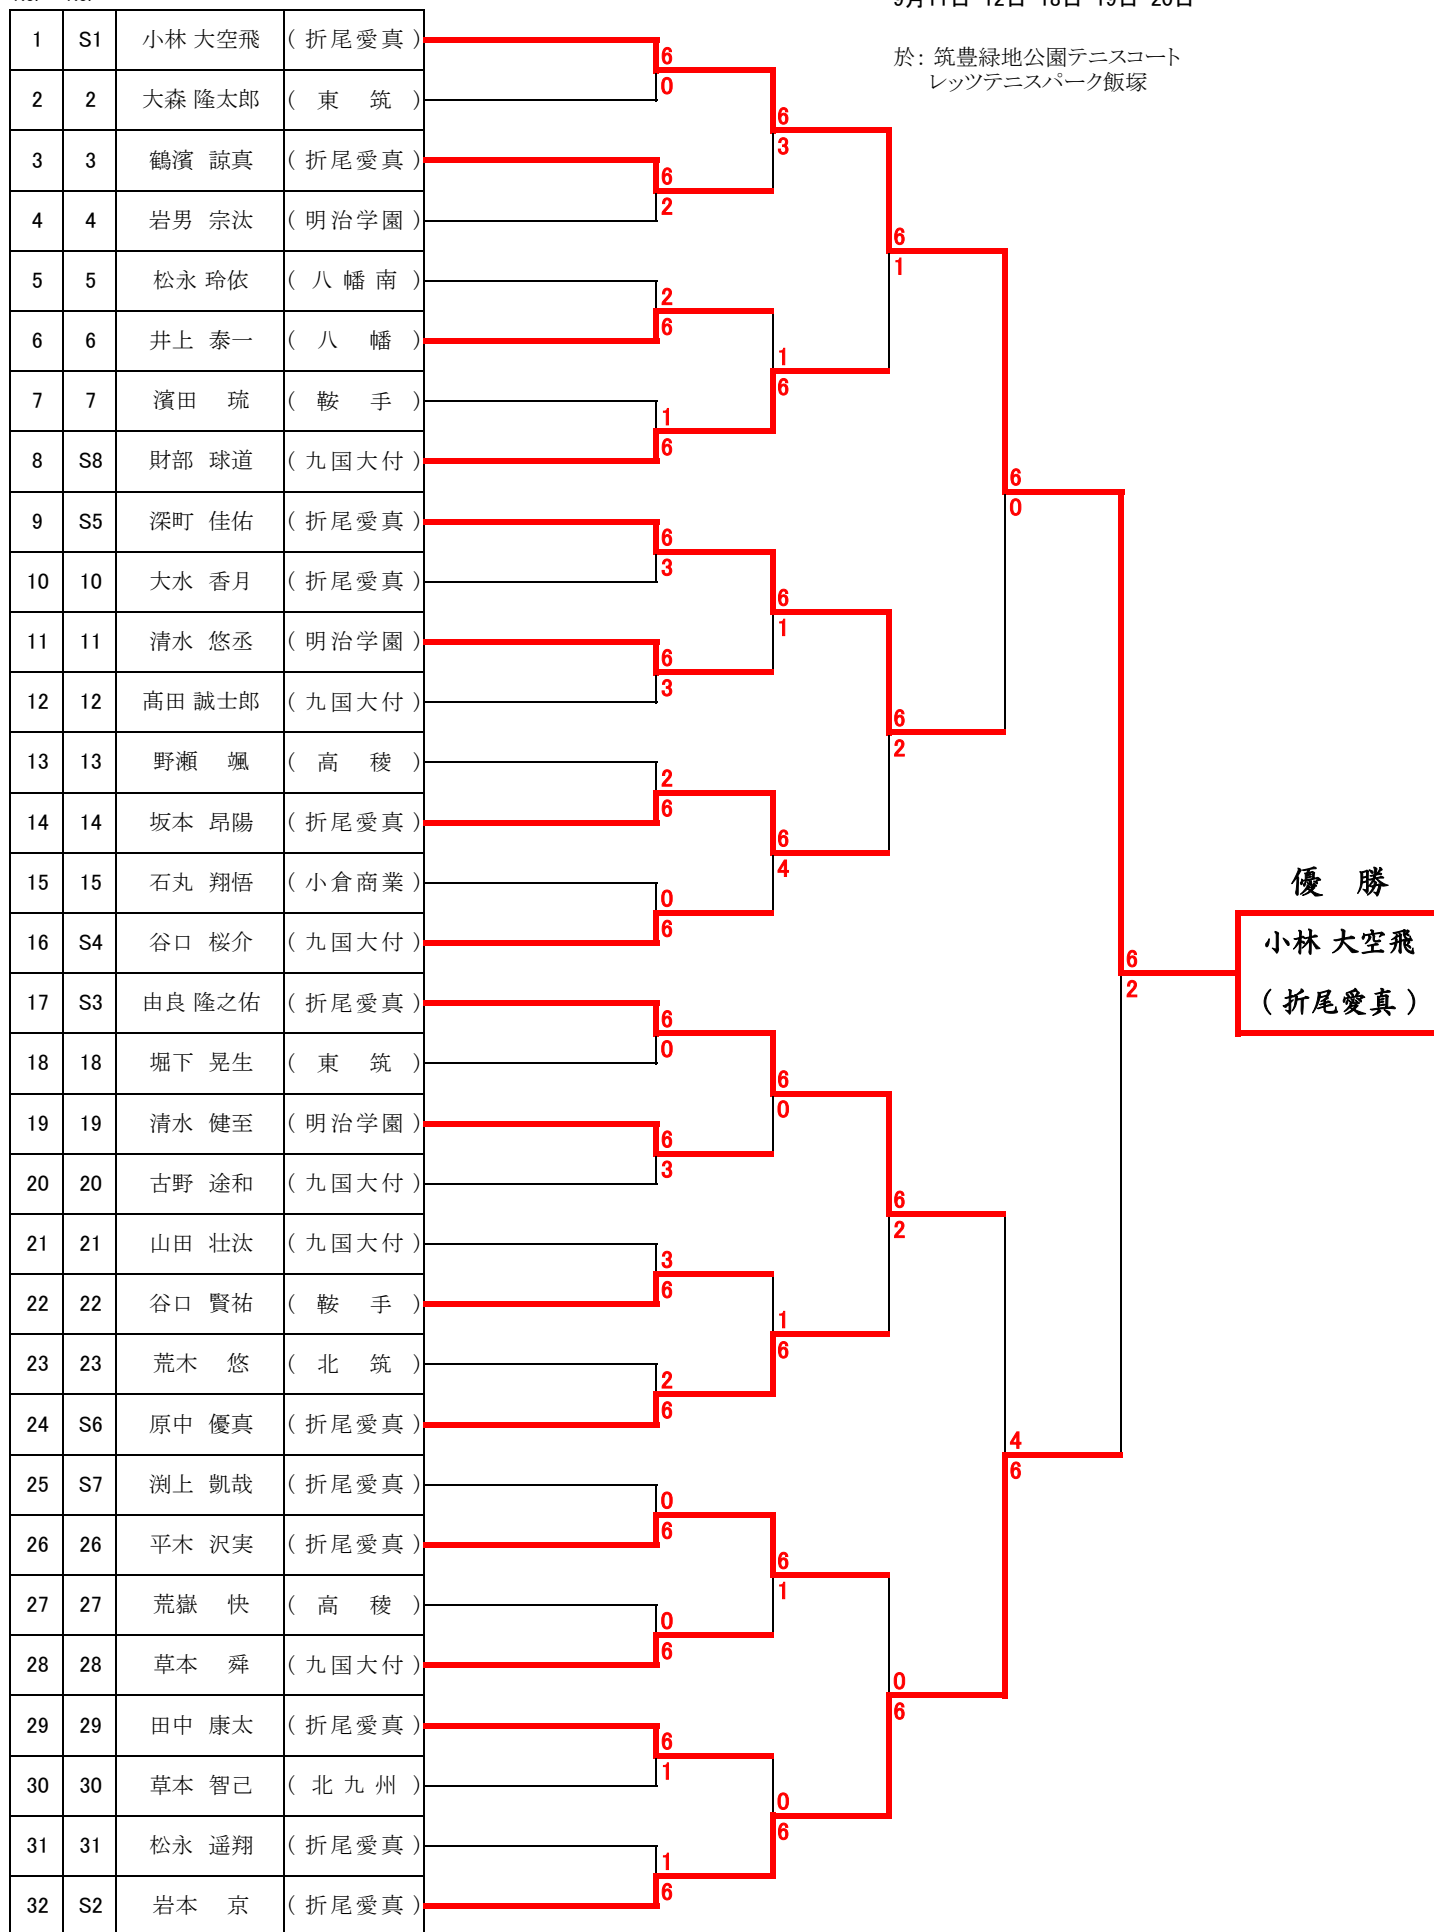

# 2021 福岡県高等学校テニス新人大会北部・筑豊ブロック予選会 個人戦<男子シングルス本戦>

ドロー  
No.      パート  
          No.

9月11日・12日・18日・19日・20日

於：筑豊緑地公園テニスコート  
      レッツテニスパーク飯塚

<順位決定戦>

3位決定戦

9	深町 佳佑	(折尾愛真)	0 6	3 位 由良 隆之佑 (折尾愛真)
17	由良 隆之佑	(折尾愛真)		