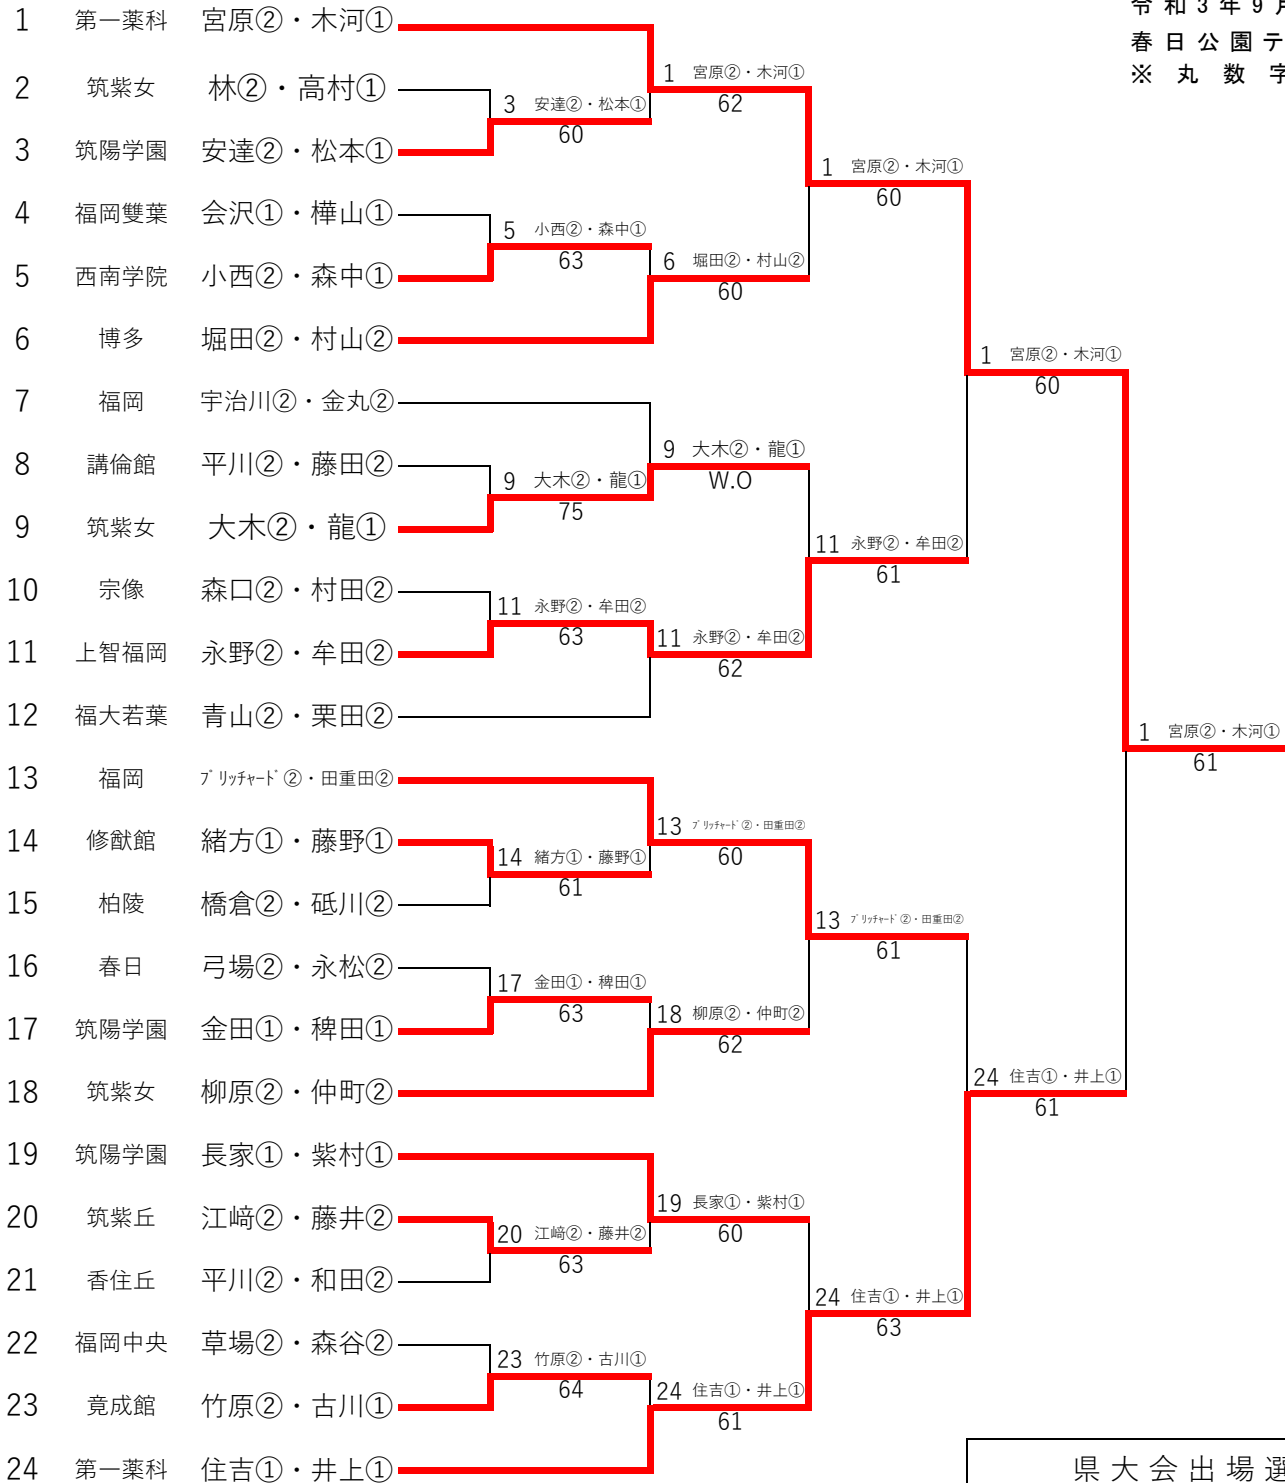

令和3年度 福岡県高等学校テニス新人大会 中部ブロック予選会 女子ダブルス

令和3年9月26日(日)
春日公園テニスコート
※丸数字は学年

3位 決定戦

県大会出場選手		
1位	第一薬科	宮原②・木河①
2位	第一薬科	住吉①・井上①
3位	福岡	ブリッチャード②・田重田②
4位	上智福岡	永野②・牟田②

令和3年度 福岡県高等学校テニス新人大会 中部ブロック予選会 女子ダブルス予選 (その1/2)

令和3年9月25日(土)

春日公園テニスコート

※丸数字は学年

1	上智福岡	永野②・牟田②	1	永野②・牟田②	33	筑紫女	林②・高村①	33	林②・高村①
2	BYE		1	永野②・牟田②	34	BYE		33	林②・高村①
3	筑前	井上②・藤田②	4	八尋②・林①	35	西南学院	安川②・宮下②	36	倉塚②・井之上②
4	福岡雙葉	八尋②・林①	62		36	竟成館	合屋②・井之上②	62	
5	西南学院	高野②・山口②	5	高野②・山口②	37	筑前	西②・波多江②	37	西②・波多江②
6	BYE		8	小川②・小澤②	38	BYE		40	井ノ口②・福井②
7	BYE		8	小川②・小澤②	39	BYE		40	井ノ口②・福井②
8	修猷館	小川②・小澤②	63		40	城東	井ノ口②・福井②	65	
9	筑陽学園	安達②・松本①	9	安達②・松本①	41	城東	黒木②・及川②	41	黒木②・及川②
10	BYE		9	安達②・松本①	42	BYE		41	黒木②・及川②
11	九州	阿部②・茂浦口②	11	阿部②・茂浦口②	43	糸島	橋田②・車崎②	43	橋田②・車崎②
12	筑紫丘	塩塚①・鬼丸①	65		44	博多	小林②・鈴木①	65	
13	福岡雙葉	中山②・中尾②	13	中山②・中尾②	45	九州	岩崎②・平岩②	45	岩崎②・平岩②
14	BYE		13	中山②・中尾②	46	BYE		48	平川②・藤田②
15	BYE		16	小瀨②・梅田②	47	BYE		48	平川②・藤田②
16	光陵	小瀨②・梅田②	62		48	講倫館	平川②・藤田②	64	
17	筑紫女	大木②・龍①	17	大木②・龍①	49	上智福岡	北①・中川②	49	北①・中川②
18	BYE		17	大木②・龍①	50	BYE		51	小笹①・土井①
19	西南学院	向川①・岩永①	20	山本②・法村①	51	修猷館	小笹①・土井①	51	小笹①・土井①
20	福大大濠	山本②・法村①	65		52	福女院	藤井①・猿渡①	62	
21	春日	柿原②・案浦②	21	柿原②・案浦②	53	竟成館	竹原②・古川①	53	竹原②・古川①
22	BYE		21	柿原②・案浦②	54	BYE		53	竹原②・古川①
23	BYE		24	牧野②・重弘①	55	BYE		56	田中②・野口①
24	上智福岡	牧野②・重弘①	61		56	博多	田中②・野口①	65	
25	筑陽学園	金田①・稗田①	25	金田①・稗田①	57	宗像	森口②・村田②	57	森口②・村田②
26	BYE		25	金田①・稗田①	58	BYE		57	森口②・村田②
27	宗像	荒巻②・原田②	28	平田②・斎藤②	59	上智福岡	石松①・小川原①	59	石松①・小川原①
28	春日	平田②・斎藤②	61		60	糸島	元木②・片山②	61	
29	宇美商	山本②・川村①	29	山本②・川村①	61	香住丘	立花②・田崎②	61	立花②・田崎②
30	BYE		32	佐々木②・赤瀬①	62	筑紫女	加藤②・百田①	62	
31	BYE		32	佐々木②・赤瀬①	63	BYE		61	立花②・田崎②
32	筑紫女	佐々木②・赤瀬①	62		64	福女院	倉橋②・西川②	64	