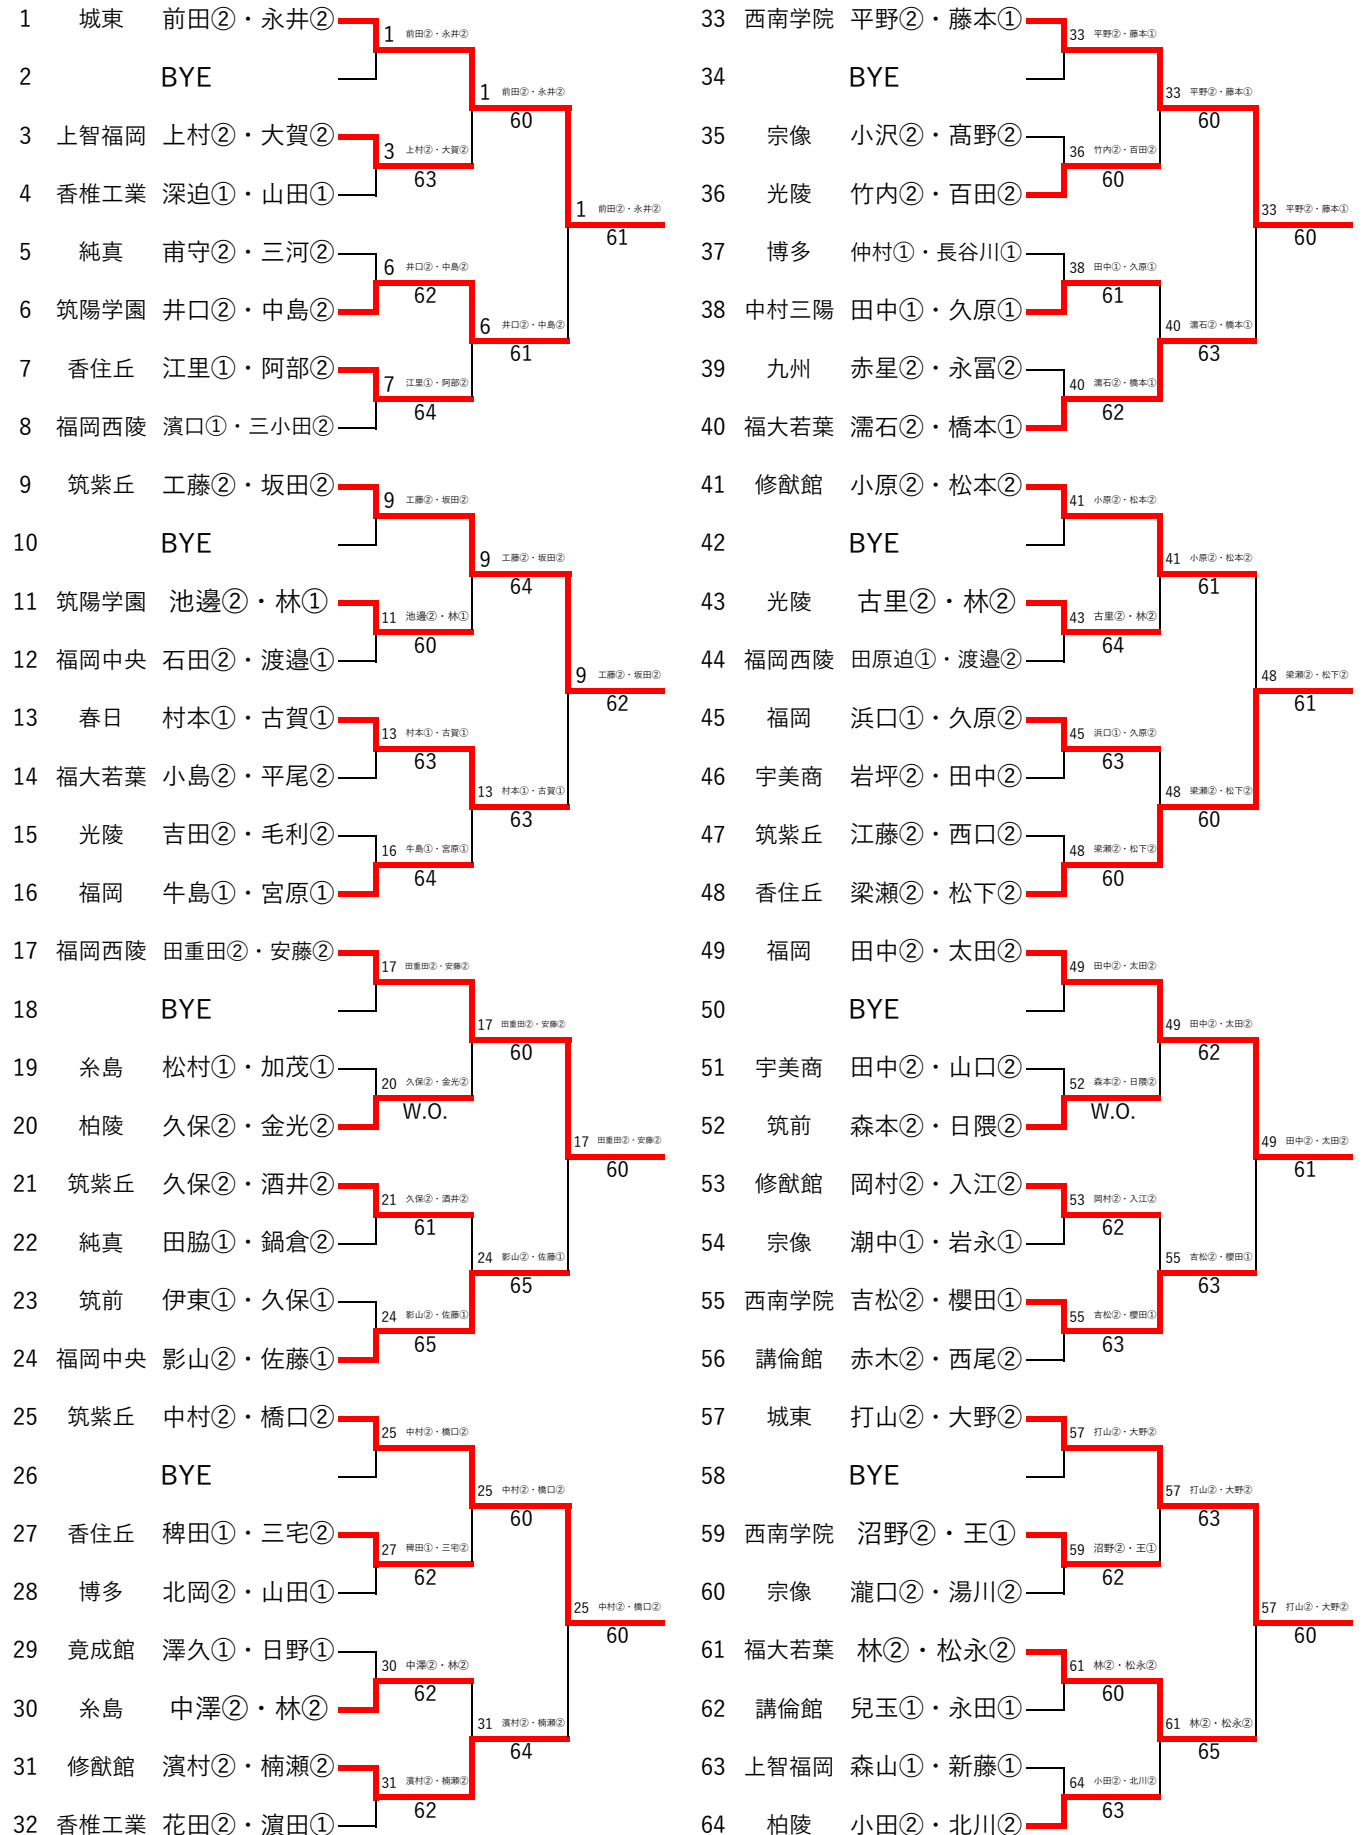

令和3年度 福岡県高等学校テニス新人大会 中部ブロック予選会 男子ダブルス予選 (その1/2)

令和3年9月20日(月祝)

春日公園テニスコート

※丸数字は学年

令和3年度 福岡県高等学校テニス新人大会 中部ブロック予選会 男子ダブルス予選 (その2/2)

令和3年9月20日(月祝)

春日公園テニスコート

※丸数字は学年

65	修猷館	清水^②・永濱^②	65	清水^②・永濱^②	97	筑紫丘	神谷^①・小林^①	97	神谷^①・小林^①
66	BYE				98	BYE			
67	福大若葉	近沢^①・安東^①	67	近沢^①・安東^①	99	春日	池田^②・香月^②	100	川元^②・有島^②
68	福岡中央	山崎^②・野口^②	62		100	九州	川元^②・有島^②	63	
69	宇美商	川崎^②・秋元^①	70	井本^②・倉本^②	101	糸島	小平^②・松尾^②	102	丹所^①・丸尾^①
70	城東	井本^②・倉本^②	61		102	福岡	丹所^①・丸尾^①	65	
71	福大大濠	國友^②・幸^①	72	小池^①・松本^①	103	BYE			
72	博多	小池^①・松本^①	63		104	福大大濠	首藤^②・萩原^②	104	首藤^②・萩原^②
73	宇美商	船木^①・中村^②	73	船木^①・中村^②	105	城東	平山^①・荒巻^①	105	平山^①・荒巻^①
74	BYE				106	BYE			
75	筑前	齊藤^①・秦^①	76	萩尾^①・大塚^①	107	九州	松田^②・重吉^②	108	大野^①・藤本^①
76	城東	萩尾^①・大塚^①	60		108	講倫館	大野^①・藤本^①	62	
77	香住丘	後藤^②・国武^②	77	後藤^②・国武^②	109	中村三陽	阿比留^②・柄沢^②	109	阿比留^②・柄沢^②
78	福岡西陵	谷口^①・大野^①	63		110	福大大濠	山路^②・岩崎^②	109	阿比留^②・柄沢^②
79	中村三陽	山口^②・河北^②	80	有森^②・松村^②	111	BYE			
80	光陵	有森^②・松村^②	61		112	筑前	西村^②・中村^②	112	西村^②・中村^②
81	春日	大楠^②・水嶋^②	81	大楠^②・水嶋^②	113	糸島	大原^②・苗村^②	113	大原^②・苗村^②
82	BYE				114	BYE			
83	中村三陽	熊本^②・轟^①	84	高崎^②・近藤^②	115	講倫館	三瀬^①・古賀^①	116	迎^①・柴田^①
84	筑陽学園	高崎^②・近藤^②	64		116	上智福岡	迎^①・柴田^①	61	
85	柏陵	古賀^②・堤^②	85	古賀^②・堤^②	117	福大大濠	柴田^②・村岡^②	117	柴田^②・村岡^②
86	福岡中央	森^①・大庭^①	60		118	柏陵	佐藤^②・江藤^①	120	橋木^②・石井^①
87	香住丘	平野^②・大川^②	88	大楠^②・小浦^②	119	BYE			
88	宗像	大越^①・小浦^②	61		120	中村三陽	植木^②・石井^①	120	橋木^②・石井^①
89	九州	吉村^①・森山^①	89	吉村^①・森山^①	121	筑陽学園	北島^①・宮園^①	121	北島^①・宮園^①
90	BYE				122	BYE			
91	福大大濠	園田^②・木原^②	91	園田^②・木原^②	123	香椎工業	隈崎^①・佐藤^①	124	永末^②・清水^②
92	香椎工業	本田^②・井上^①	61		124	純真	永末^②・清水^②	65	
93	玄洋	内田^②・深見^②	94	高崎^②・柴村^②	125	西南学院	浦郷^②・藤田^②	125	浦郷^②・藤田^②
94	春日	高崎^②・柴村^②	W.O.		126	博多	大保^①・辻村^①	128	金丸^①・西村^②
95	BYE				127	BYE			
96	西南学院	轟木^②・光永^②	96	轟木^②・光永^②	128	上智福岡	金丸^①・西村^②	63