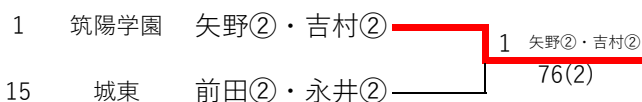

令和3年度 福岡県高等学校テニス新人大会 中部ブロック予選会 男子ダブルス

令和3年9月25日(土)
春日公園テニスコート
※丸数字は学年

3位 決定戦

県大会出場選手		
1位	筑陽学園	山口②・山口①
2位	福岡	美野田②・関根①
3位	筑陽学園	矢野②・吉村②
4位	城東	前田②・永井②

令和3年度 福岡県高等学校テニス新人大会 中部ブロック予選会 男子ダブルス予選 (その1/2)

令和3年9月20日(月祝)