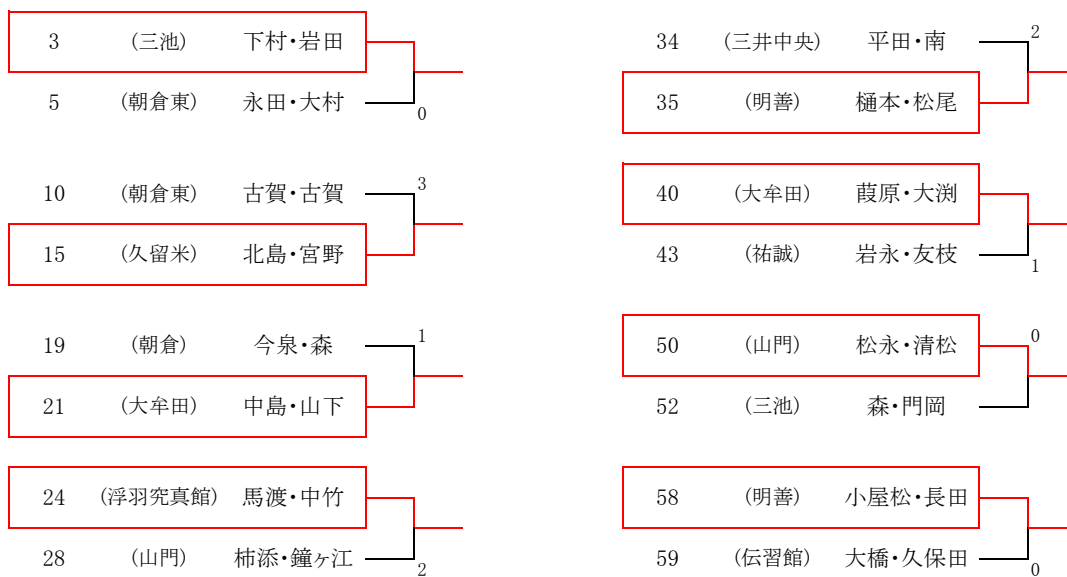

男子団体戦結果	
順位	学校
1	大牟田
2	浮羽工業
3	久留米商業
4	三池工業
5	八女工業
6	朝倉東
7	祐誠
8	有明高専

女子団体戦結果	
順位	学校
1	誠修
2	朝倉
3	久留米商業
4	明善
5	朝倉東
6	三池
7	久留米
8	山門

令和3年度 福岡県高等学校ソフトテニス新人大会南部ブロック予選会(男子個人戦)

日時: 令和3年9月20日(月)

場所: 新宝満川テニスコート

令和3年度 福岡県高等学校新人ソフトテニス大会南部ブロック予選会(女子個人戦)

日時: 令和3年10月9日(土)

場所: 筑後広域公園

(誠修) 西田・山口 2 - ④ 吉田・池上 (誠修)

令和3年度 福岡県高等学校ソフトテニス新人大会南部ブロック予選会(男子個人戦)

男子個人戦17位決定戦

女子個人戦17位決定戦

令和3年度 福岡県高等学校ソフトテニス新人大会南部ブロック予選会 (団体戦)

日時: 令和3年10月10日(日)

< 男子の部 >

場所: 新宝満川テニスコート

< 女子の部 >

場所: 筑後広域公園テニスコート