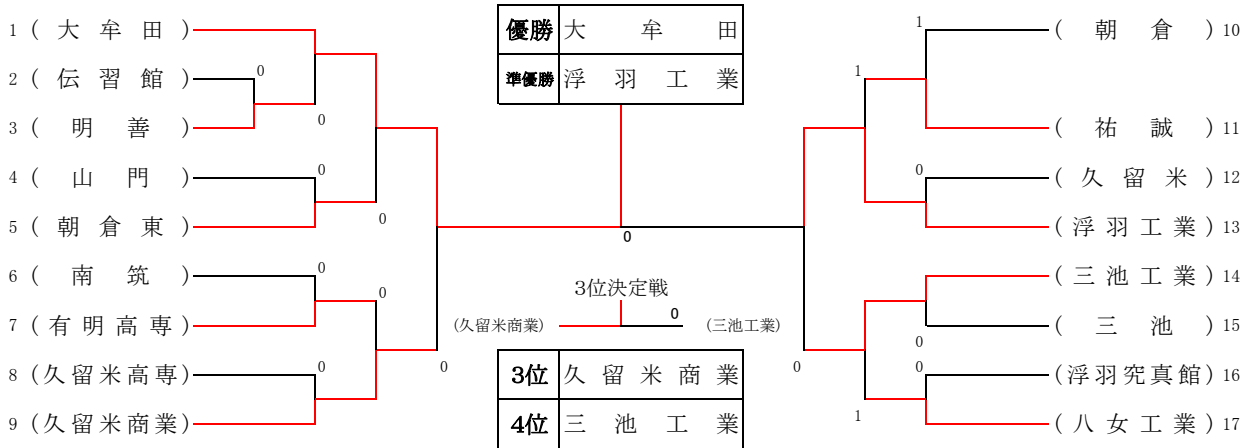

男子団体戦結果	
順位	学校
1	大牟田
2	浮羽工業
3	久留米商業
4	三池工業
5	八女工業
6	朝倉東
7	祐誠
8	有明高専

女子団体戦結果	
順位	学校
1	誠修
2	朝倉
3	久留米商業
4	明善
5	朝倉東
6	三池
7	久留米
8	山門

令和3年度 福岡県高等学校ソフトテニス新人大会南部ブロック予選会(男子個人戦)

日時: 令和3年9月20日(月)

場所: 新宝満川テニスコート

令和3年度 福岡県高等学校新人ソフトテニス大会南部ブロック予選会(女子個人戦)

日時: 令和3年10月9日(土)

場所: 筑後広域公園

(誠修) 西田・山口 2 - ④ 吉田・池上 (誠修)

令和3年度 福岡県高等学校ソフトテニス新人大会南部ブロック予選会(男子個人戦)

男子個人戦17位決定戦

女子個人戦17位決定戦

令和3年度 福岡県高等学校ソフトテニス新人大会南部ブロック予選会 (団体戦)

日時: 令和3年10月10日(日)

< 男子の部 >

場所: 新宝満川テニスコート

< 女子の部 >

場所: 筑後広域公園テニスコート