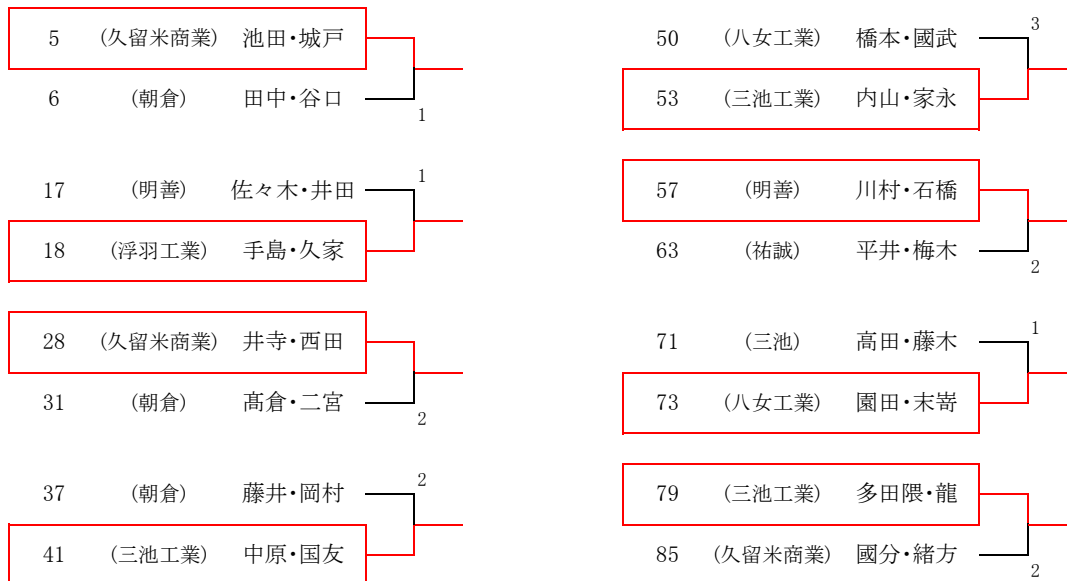

男子団体戦結果	
順位	学校
1	大牟田
2	浮羽工業
3	久留米商業
4	三池工業
5	八女工業
6	朝倉東
7	祐誠
8	有明高専

女子団体戦結果	
順位	学校
1	誠修
2	朝倉
3	久留米商業
4	明善
5	朝倉東
6	三池
7	久留米
8	山門

令和3年度 福岡県高等学校ソフトテニス新人大会南部ブロック予選会(男子個人戦)

日時: 令和3年9月20日(月)

場所: 新宝満川テニスコート

令和3年度 福岡県高等学校新人ソフトテニス大会南部ブロック予選会(女子個人戦)

日時: 令和3年10月9日(土)

場所: 筑後広域公園

(誠修) 西田・山口 2 - ④ 吉田・池上 (誠修)

令和3年度 福岡県高等学校ソフトテニス新人大会南部ブロック予選会(男子個人戦)

男子個人戦17位決定戦

女子個人戦17位決定戦

令和3年度 福岡県高等学校ソフトテニス新人大会南部ブロック予選会 (団体戦)

日時: 令和3年10月10日(日)

< 男子の部 >

場所: 新宝満川テニスコート

< 女子の部 >

場所: 筑後広域公園テニスコート