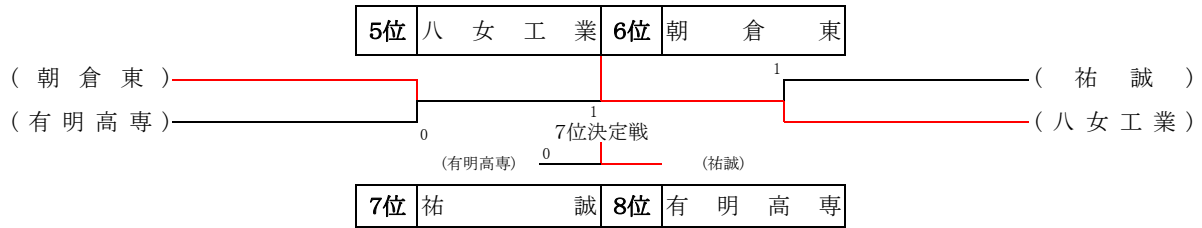

日時: 令和3年10月9日(土)

場所: 筑後広域公園

(誠修) 西田・山口 2 - ④ 吉田・池上 (誠修)

令和3年度 福岡県高等学校ソフトテニス新人大会南部ブロック予選会(男子個人戦)

男子個人戦17位決定戦

女子個人戦17位決定戦

令和3年度 福岡県高等学校ソフトテニス新人大会南部ブロック予選会 (団体戦)

日時: 令和3年10月10日(日)

< 男子の部 >

場所: 新宝満川テニスコート

< 女子の部 >

場所: 筑後広域公園テニスコート