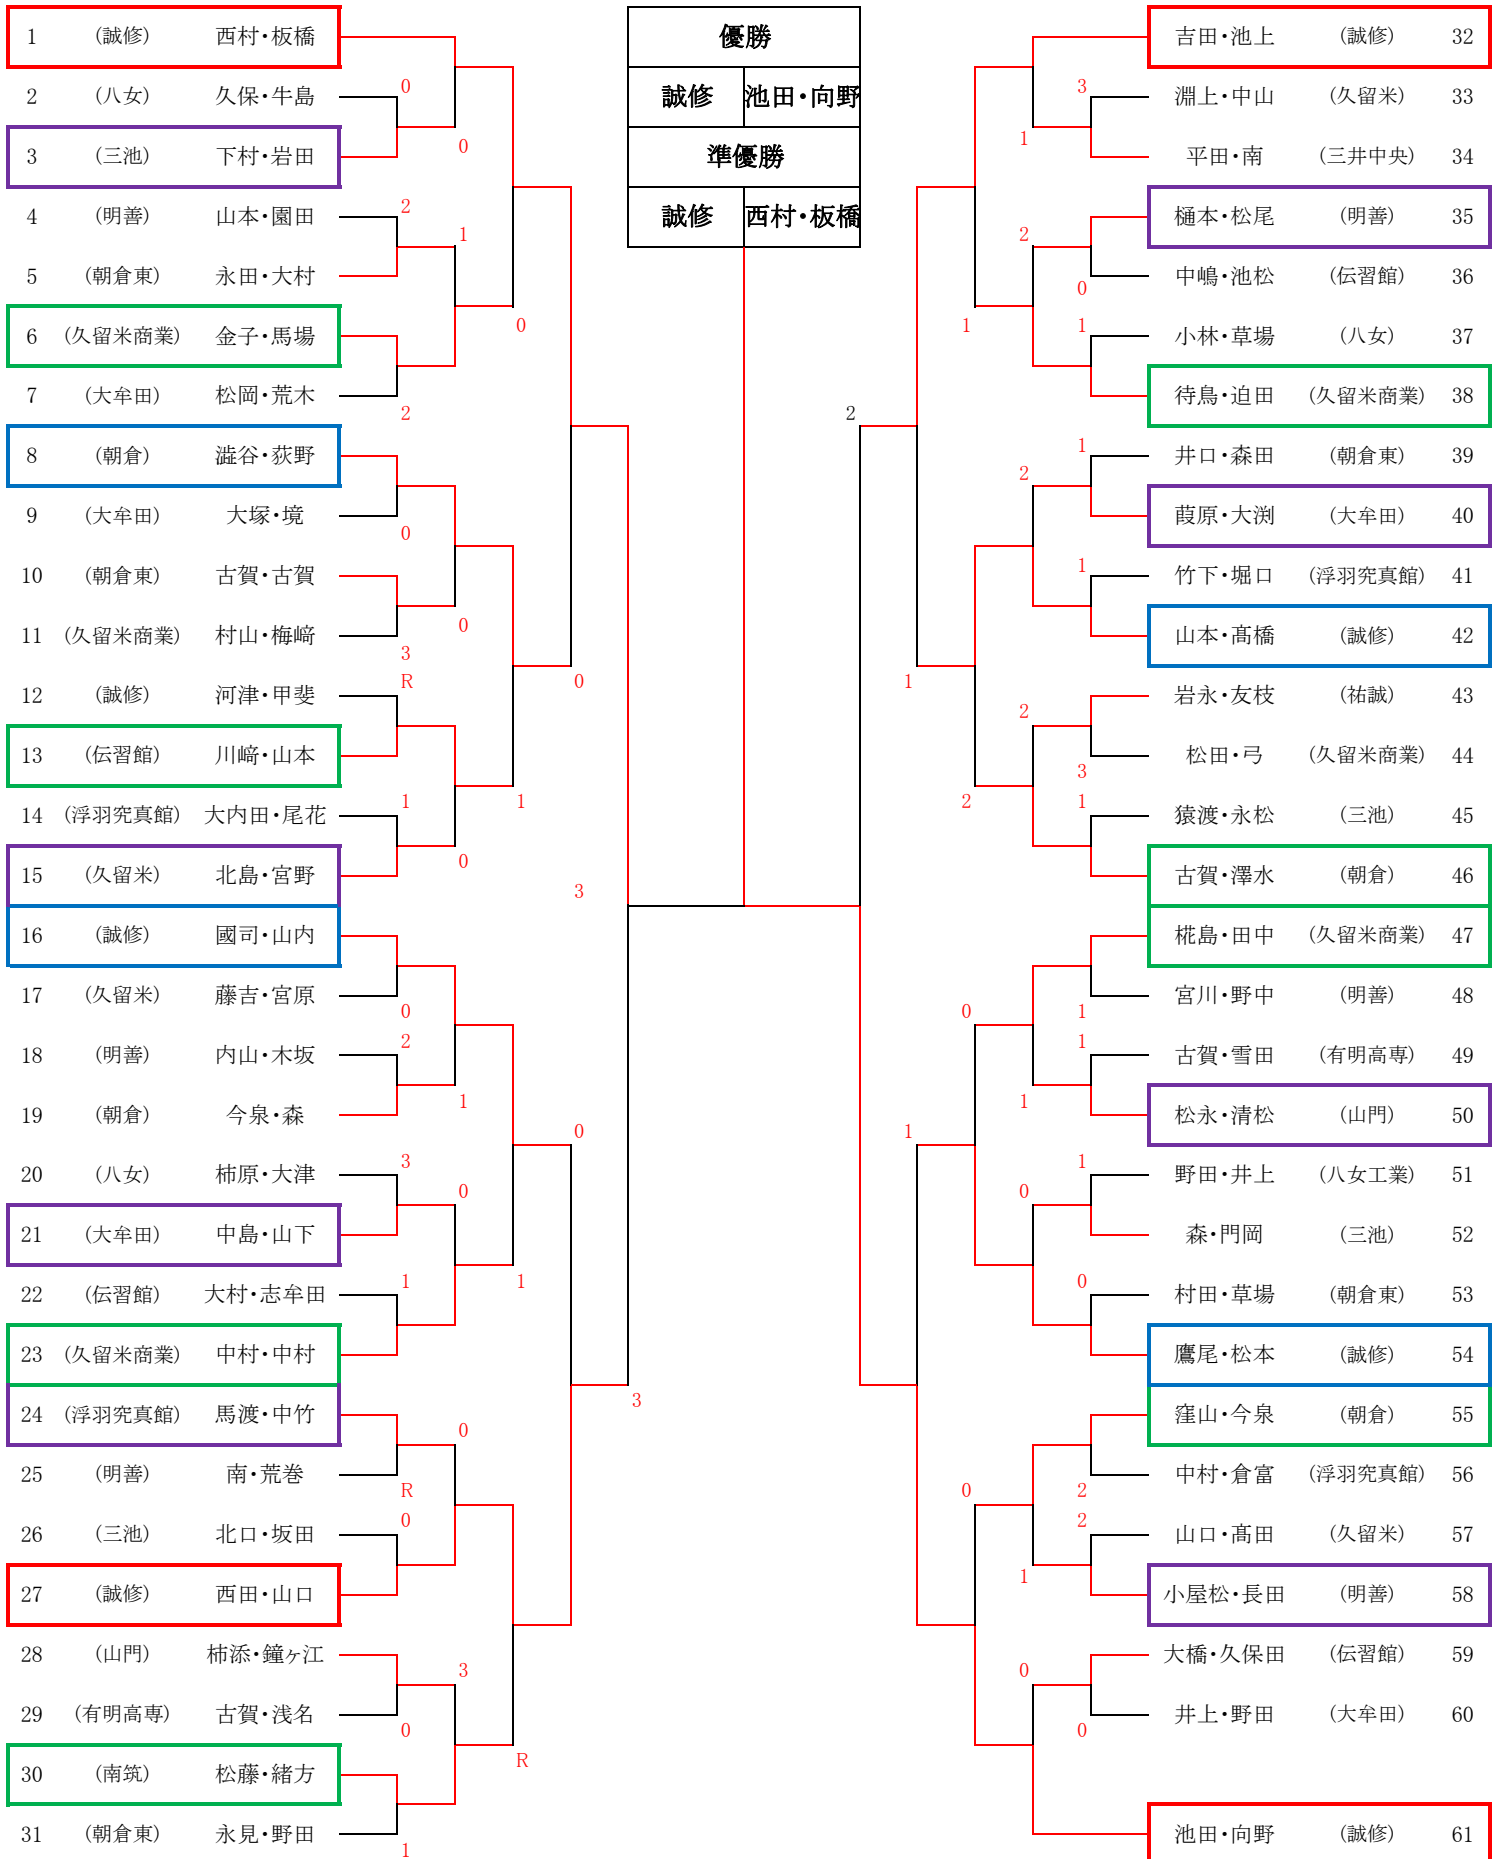

令和3度 福岡県高等学校ソフトテニス新人大会南部ブロック予選会

男子個人戦結果			
順位	学校	選手	
1	大牟田	平川竜乃介	三笠哲平
2	大牟田	長友海晴	澤田壮史
3	大牟田	山下凱空	野見山侑也
4	大牟田	原浩貴	沖仁太郎
ベスト8	大牟田	柴田滉生	林頼志
	大牟田	園田拓海	渡邊瑛二
	三池工業	久保田奏和	河口史弥
	浮羽工業	永松隼弥	北川笑我王
ベスト16	朝倉東	空閑大輝	砥板優希
	八女工業	荻島陽輝	松門侑太郎
	朝倉東	高崎天照	原田航太郎
	久留米	網屋武留	倉光優太
	朝倉東	城野康大	吉田飛翔
	久留米商業	中村諒	内田健心
	祐誠	岡崎匠郎	久保光愛
	朝倉	金政雄大	井上洋兵
ベスト24	三池工業	多田隈幸人	龍朋希
	久留米商業	池田太陽	城戸俊亮
	三池工業	内山雄貴	家永佳月
	三池工業	中原涼	国友亮磨
	久留米商業	井寺暁太郎	西田宗右
	明善	川村陽人	石橋秀祐
	浮羽工業	手島翔	久家一馬
	八女工業	園田健斗	末崙拓斗

男子団体戦結果	
順位	学校
1	大牟田
2	浮羽工業
3	久留米商業
4	三池工業
5	八女工業
6	朝倉東
7	祐誠
8	有明高専

女子団体戦結果	
順位	学校
1	誠修
2	朝倉
3	久留米商業
4	明善
5	朝倉東
6	三池
7	久留米
8	山門

令和3年度 福岡県高等学校ソフトテニス新人大会南部ブロック予選会(男子個人戦)

日時: 令和3年9月20日(月)

場所: 新宝満川テニスコート

令和3年度 福岡県高等学校新人ソフトテニス大会南部ブロック予選会(女子個人戦)

日時: 令和3年10月9日(土)

場所: 筑後広域公園

(誠修) 西田・山口 2 - ④ 吉田・池上 (誠修)

令和3年度 福岡県高等学校ソフトテニス新人大会南部ブロック予選会(男子個人戦)

男子個人戦17位決定戦

女子個人戦17位決定戦

令和3年度 福岡県高等学校ソフトテニス新人大会南部ブロック予選会 (団体戦)

日時: 令和3年10月10日(日)

< 男子の部 >

場所: 新宝満川テニスコート

< 女子の部 >

場所: 筑後広域公園テニスコート