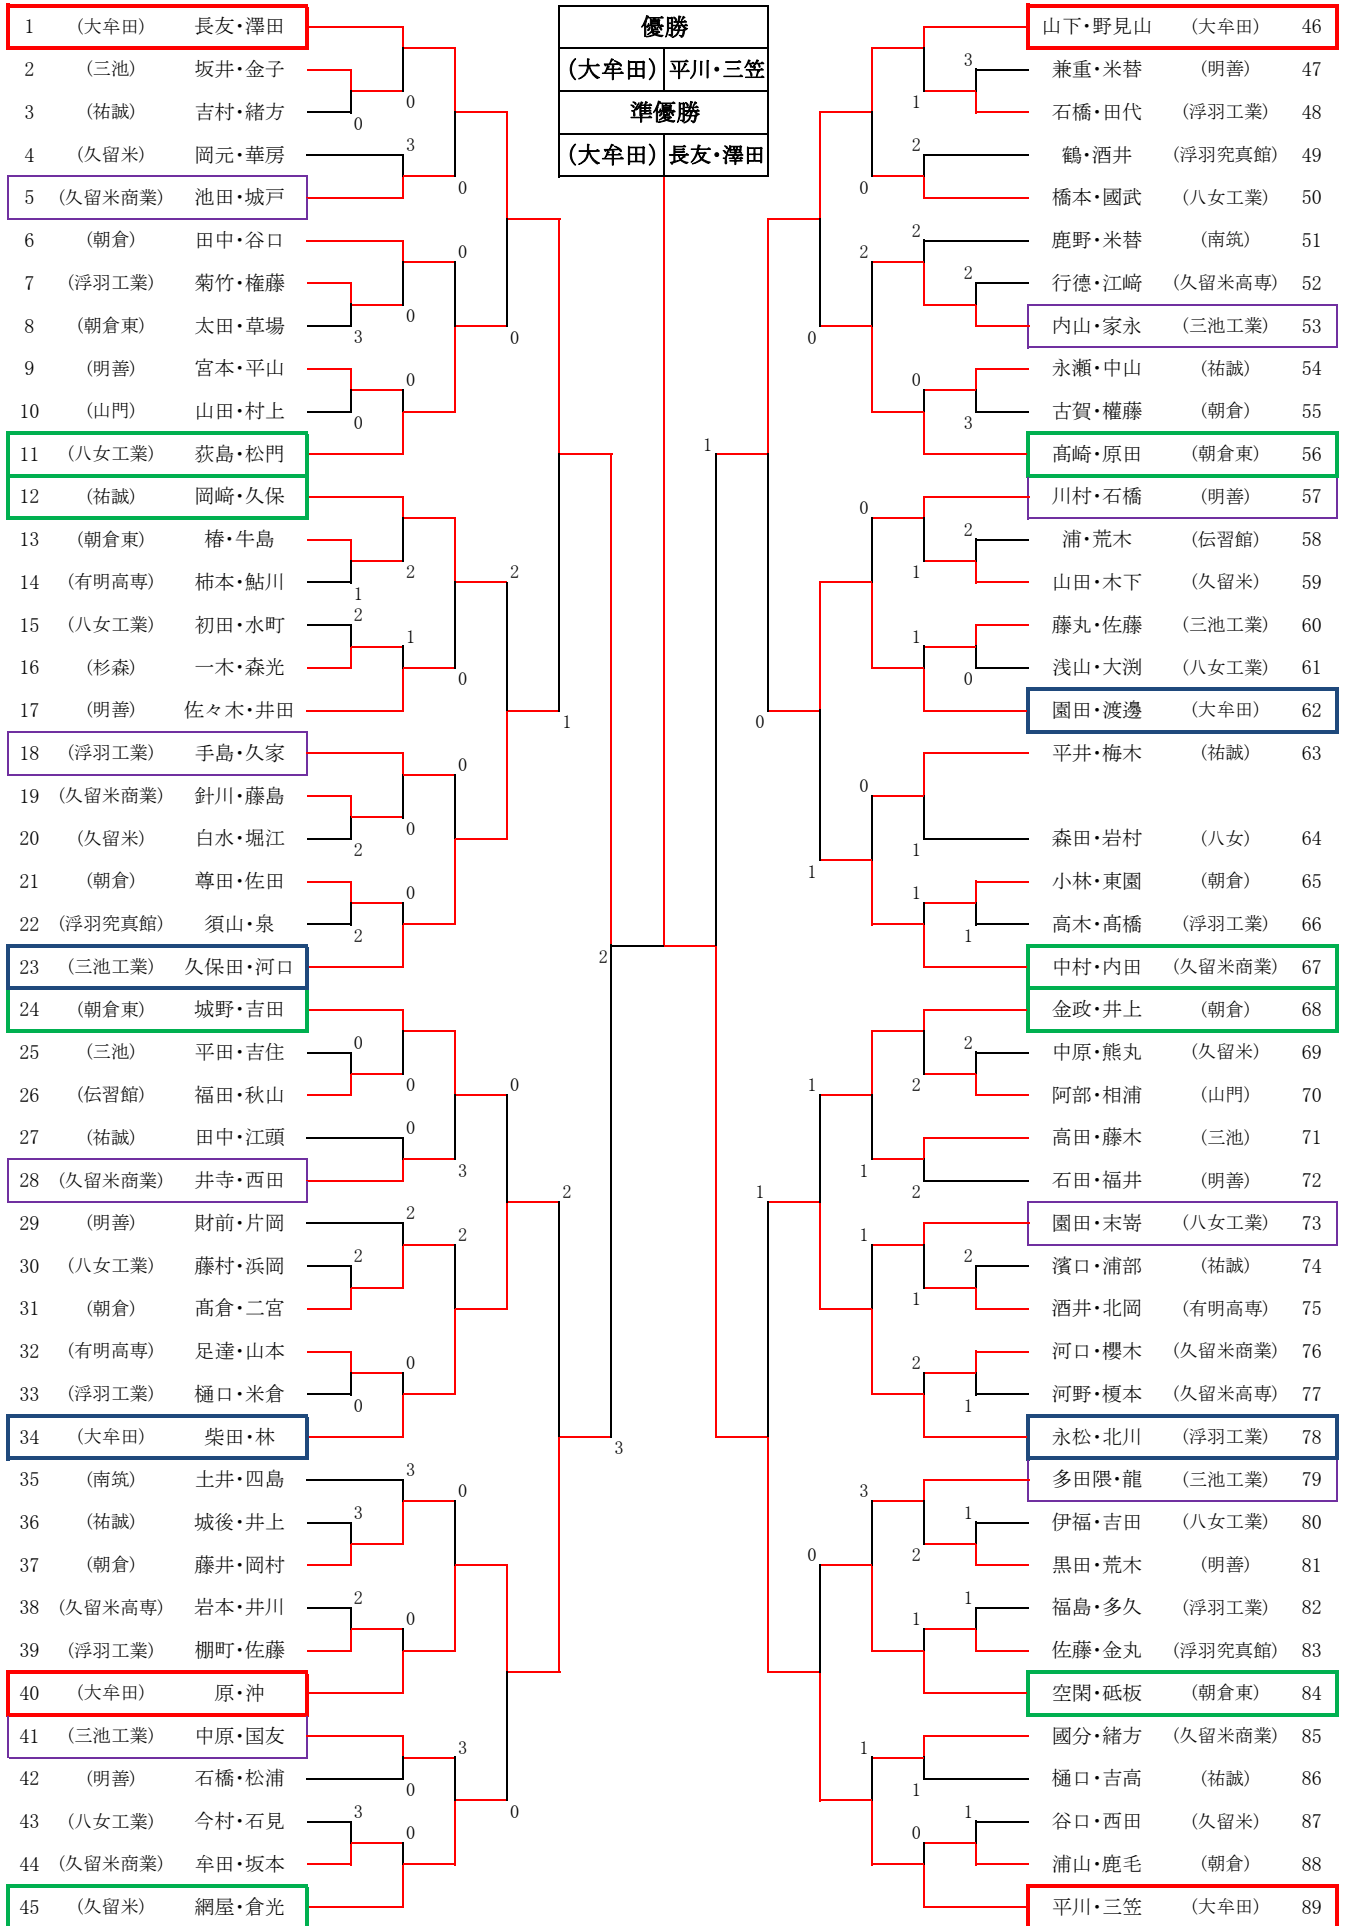

令和3度 福岡県高等学校ソフトテニス新人大会南部ブロック予選会

男子個人戦結果			
順位	学校	選手	
1	大牟田	平川竜乃介	三笠哲平
2	大牟田	長友海晴	澤田壮史
3	大牟田	山下凱空	野見山侑也
4	大牟田	原浩貴	沖仁太郎
ベスト8	大牟田	柴田滉生	林頼志
	大牟田	園田拓海	渡邊瑛二
	三池工業	久保田奏和	河口史弥
	浮羽工業	永松隼弥	北川笑我王
ベスト16	朝倉東	空閑大輝	砥板優希
	八女工業	荻島陽輝	松門侑太郎
	朝倉東	高崎天照	原田航太郎
	久留米	網屋武留	倉光優太
	朝倉東	城野康大	吉田飛翔
	久留米商業	中村諒	内田健心
	祐誠	岡崎匠郎	久保光愛
	朝倉	金政雄大	井上洋兵
ベスト24	三池工業	多田隈幸人	龍朋希
	久留米商業	池田太陽	城戸俊亮
	三池工業	内山雄貴	家永佳月
	三池工業	中原涼	国友亮磨
	久留米商業	井寺暁太郎	西田宗右
	明善	川村陽人	石橋秀祐
	浮羽工業	手島翔	久家一馬
	八女工業	園田健斗	末崙拓斗

女子個人戦結果			
順位	学校	選手	
1	誠修	池田唯	向野美優
2	誠修	西村麻央	板橋杏奈
3	誠修	吉田來楽	池上陽菜
4	誠修	西田瑠菜	山口莉緒
ベスト8	誠修	鷹尾心	松本沙也
	朝倉	澁谷恋郁	荻野美月
	誠修	山本祥乃	高橋凜
	誠修	國司瑞姫	山内采実
ベスト16	朝倉	窪山雛	今泉菜々瀬
	久留米商業	金子すず	馬場知夏
	久留米商業	待鳥伊吹	迫田万鈴
	南筑	松藤杏華	緒方希夏
	久留米商業	椛島愛里	田中杏奈
	伝習館	川崎美穂	山本優佳
	朝倉	古賀千夏	澤水蓮
	久留米商業	中村佳蓮	中村満利奈
ベスト24	明善	小屋松紗菜	長田真奈
	三池	下村唯可	岩田明子
	明善	樋本そら	松尾若奈
	浮羽究真館	馬渡菜月	中竹愛莉
	山門	松永琴香	清松優希
	久留米	北島優衣	宮野萌
	大牟田	葭原亜美	大淵由貴
	大牟田	中島彩乃	山下莉奈

男子団体戦結果	
順位	学校
1	大牟田
2	浮羽工業
3	久留米商業
4	三池工業
5	八女工業
6	朝倉東
7	祐誠
8	有明高専

女子団体戦結果	
順位	学校
1	誠修
2	朝倉
3	久留米商業
4	明善
5	朝倉東
6	三池
7	久留米
8	山門

令和3年度 福岡県高等学校ソフトテニス新人大会南部ブロック予選会(男子個人戦)

日時: 令和3年9月20日(月)

場所: 新宝満川テニスコート

令和3年度 福岡県高等学校新人ソフトテニス大会南部ブロック予選会(女子個人戦)

日時: 令和3年10月9日(土)

場所: 筑後広域公園

(誠修) 西田・山口 2 - ④ 吉田・池上 (誠修)

令和3年度 福岡県高等学校ソフトテニス新人大会南部ブロック予選会(男子個人戦)

男子個人戦17位決定戦

女子個人戦17位決定戦

令和3年度 福岡県高等学校ソフトテニス新人大会南部ブロック予選会 (団体戦)

日時: 令和3年10月10日(日)