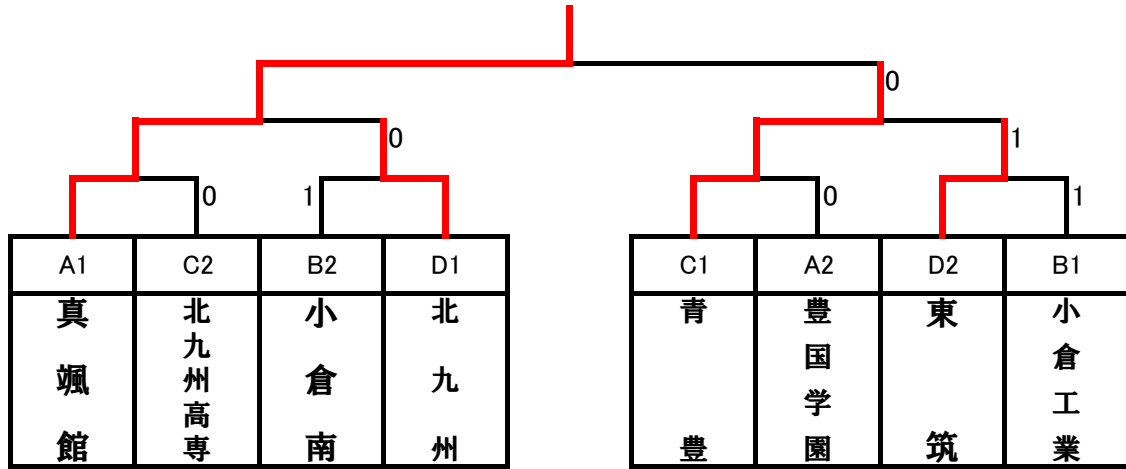

男子団体

【予選リーグ】

A		1	2	3	勝敗	順位
1	真 颯 館		③	③	2	1
2	豊 国 学 園	0		③	1	2
3	戸 畑 工 業	0	0		0	3

B		1	2	3	4	勝敗	順位
1	小 倉 南		③	1	③	2	2
2	築 上 西	0		R	R	0	4
3	小 倉 工 業	②	③		③	3	1
4	門 司 学 園	0	③	0		1	3

C		1	2	3	4	勝敗	順位
1	青 豊		③	②	②	3	1
2	八 幡	0		1	1	0	4
3	自 由 ケ 丘	1	②		1	1	3
4	北九州高専	1	②	②		2	2

D		1	2	3	4	勝敗	順位
1	北九州市立		③	0	0	1	4
2	北九州	0		②	②	2	1
3	門司大翔館	③	1		0	1	3
4	東 筑	③	1	③		2	2

【決勝トーナメント】

【3位決定戦】

【結果】

1位	真颯館
2位	青 豊
3位	北九州
4位	東 筑

女子団体

【予選リーグ】

A		1	2	3	勝敗	順位
1	小倉南		③	②	2	1
2	八幡	0		1	0	3
3	折尾	1	②		1	2