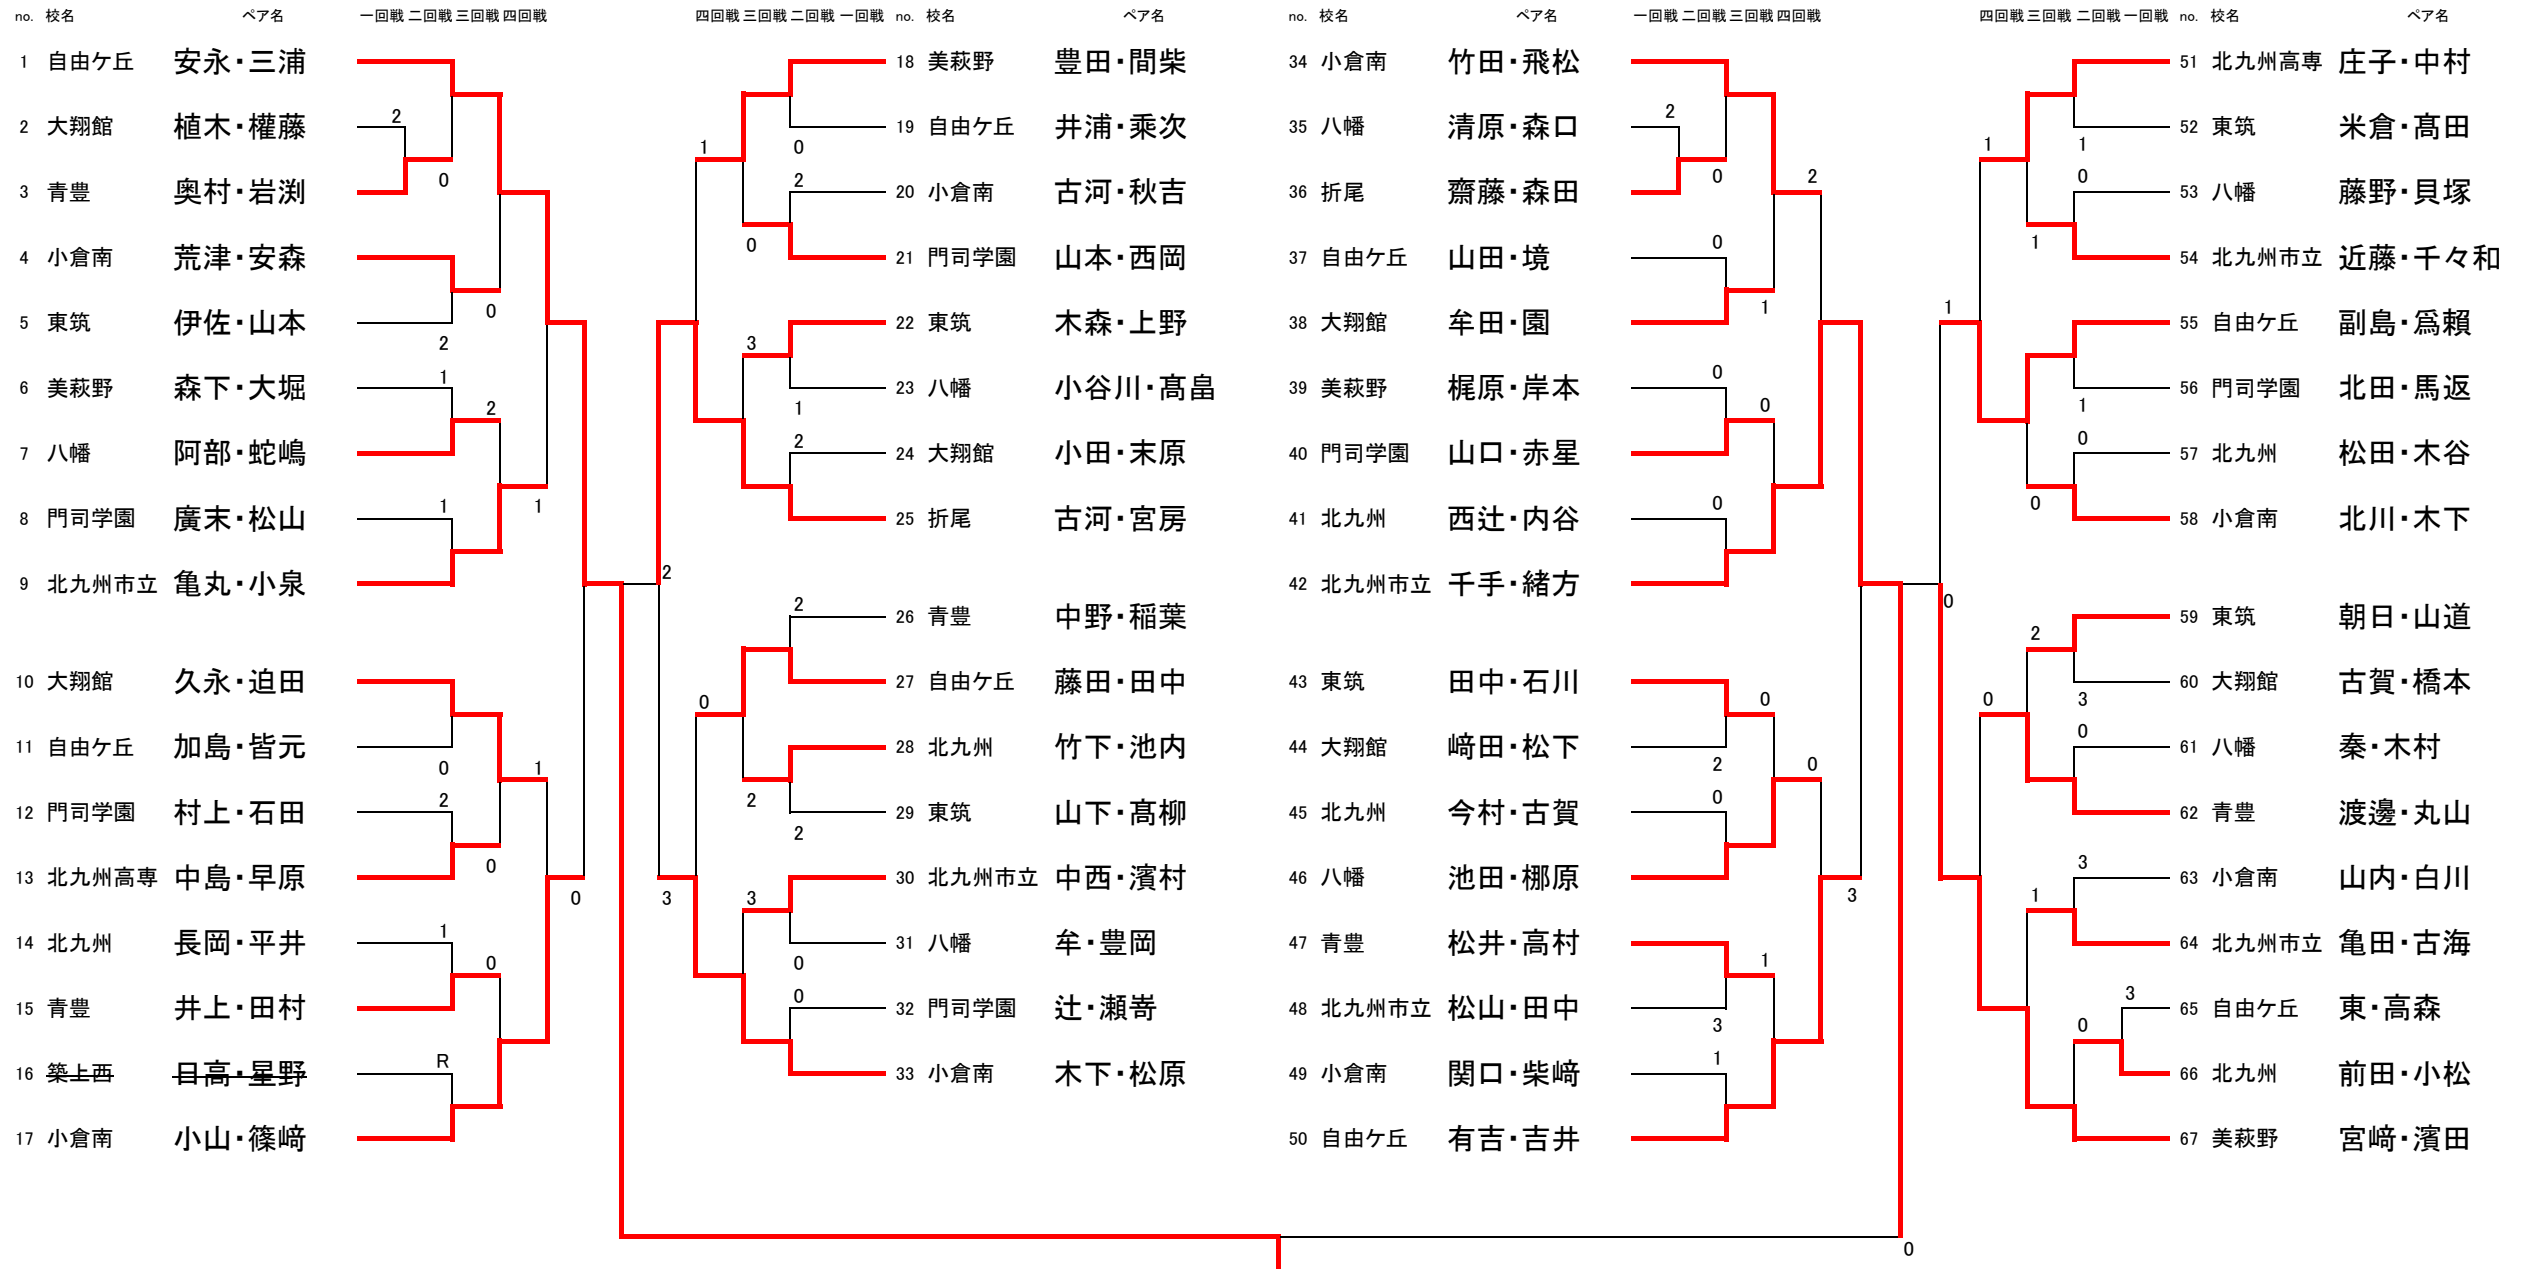

D		1	2	3	4	勝敗	順位
1	北九州市立		③	0	0	1	4
2	北九州	0		②	②	2	1
3	門司大翔館	③	1		0	1	3
4	東 筑	③	1	③		2	2

【決勝トーナメント】

【3位決定戦】

【結果】

1位	真颯館
2位	青 豊
3位	北九州
4位	東 筑

女子団体

【予選リーグ】

A		1	2	3	勝敗	順位
1	小倉南		③	②	2	1
2	八幡	0		1	0	3
3	折尾	1	②		1	2

B		1	2	3	勝敗	順位
1	美萩野女子		②	②	2	1
2	青豊	1		②	1	2
3	北九州	1	1		0	3

C		1	2	3	勝敗	順位
1	自由ヶ丘		③	③	2	1
2	門司学園	0		1	0	3
3	北九州高専	0	②		1	2

D		1	2	3	勝敗	順位
1	東筑		②	1	1	2
2	門司大翔館	1		1	0	3
3	北九州市立	②	②		2	1

【決勝トーナメント】

【3位決定戦】

【結果】

1位	北九州市立
2位	自由ヶ丘
3位	小倉南
4位	美萩野女子

3位決定戦

1位	真颯館	三嶋・池本	2位	真颯館	安村・大住
3位	真颯館	上原・三田	4位	自由ヶ丘	本田・伊藤

3位決定戦

25	折尾	古河・宮房	2
67	美萩野女子	宮崎・濱田	

結果

1位	自由ヶ丘	安永・三浦
2位	北九州市立	千手・緒方
3位	美萩野女子	宮崎・濱田
4位	折尾	古河・宮房