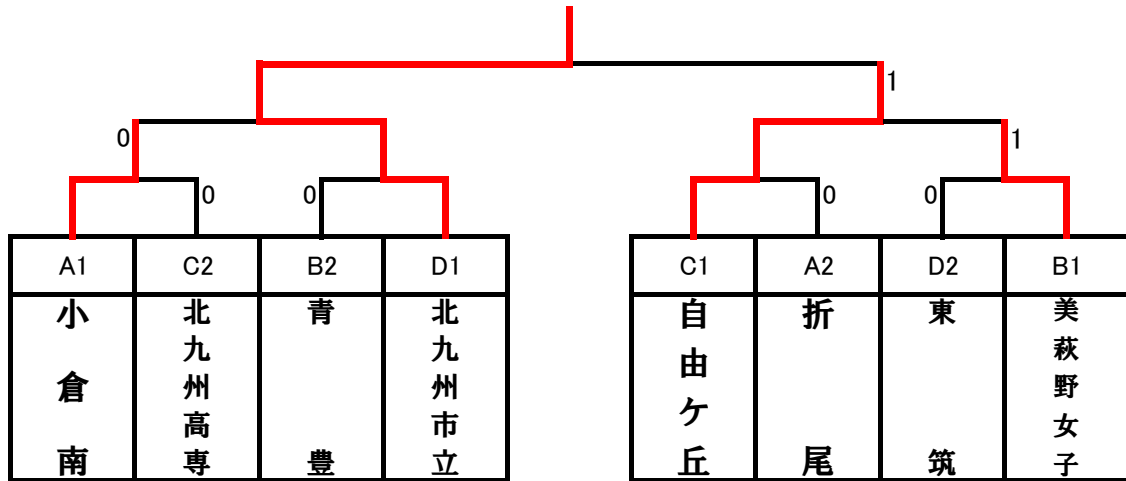

D		1	2	3	4	勝敗	順位
1	北九州市立		③	0	0	1	4
2	北九州	0		②	②	2	1
3	門司大翔館	③	1		0	1	3
4	東 筑	③	1	③		2	2

【決勝トーナメント】

【3位決定戦】

【結果】

1位	真颯館
2位	青 豊
3位	北九州
4位	東 筑

女子団体

【予選リーグ】

A		1	2	3	勝敗	順位
1	小倉南		③	②	2	1
2	八幡	0		1	0	3
3	折尾	1	②		1	2

B		1	2	3	勝敗	順位
1	美萩野女子		②	②	2	1
2	青豊	1		②	1	2
3	北九州	1	1		0	3

C		1	2	3	勝敗	順位
1	自由ヶ丘		③	③	2	1
2	門司学園	0		1	0	3
3	北九州高専	0	②		1	2

D		1	2	3	勝敗	順位
1	東筑		②	1	1	2
2	門司大翔館	1		1	0	3
3	北九州市立	②	②		2	1

【決勝トーナメント】

【3位決定戦】