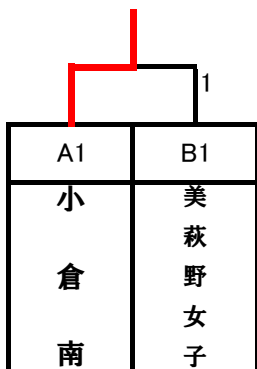

男子団体

【予選リーグ】

A		1	2	3	勝敗	順位
1	真 颯 館		③	③	2	1
2	豊 国 学 園	0		③	1	2
3	戸 畑 工 業	0	0		0	3

B		1	2	3	4	勝敗	順位
1	小 倉 南		③	1	③	2	2
2	築 上 西	0		R	R	0	4
3	小 倉 工 業	②	③		③	3	1
4	門 司 学 園	0	③	0		1	3

C		1	2	3	4	勝敗	順位
1	青 豊		③	②	②	3	1
2	八 幡	0		1	1	0	4
3	自 由 ケ 丘	1	②		1	1	3
4	北九州高専	1	②	②		2	2

D		1	2	3	4	勝敗	順位
1	北九州市立		③	0	0	1	4
2	北九州	0		②	②	2	1
3	門司大翔館	③	1		0	1	3
4	東 筑	③	1	③		2	2

【決勝トーナメント】

【3位決定戦】

【結果】

1位	真颯館
2位	青 豊
3位	北九州
4位	東 筑

女子団体

【予選リーグ】

A		1	2	3	勝敗	順位
1	小倉南		③	②	2	1
2	八幡	0		1	0	3
3	折尾	1	②		1	2

B		1	2	3	勝敗	順位
1	美萩野女子		②	②	2	1
2	青豊	1		②	1	2
3	北九州	1	1		0	3

C		1	2	3	勝敗	順位
1	自由ヶ丘		③	③	2	1
2	門司学園	0		1	0	3
3	北九州高専	0	②		1	2

D		1	2	3	勝敗	順位
1	東筑		②	1	1	2
2	門司大翔館	1		1	0	3
3	北九州市立	②	②		2	1

【決勝トーナメント】

【3位決定戦】

【結果】

1位	北九州市立
2位	自由ヶ丘
3位	小倉南
4位	美萩野女子

3位決定戦

1位	真颯館	三嶋・池本	2位	真颯館	安村・大住
3位	真颯館	上原・三田	4位	自由ヶ丘	本田・伊藤

3位決定戦

25	折尾	古河・宮房	2
67	美萩野女子	宮崎・濱田	

結果

1位	自由ヶ丘	安永・三浦
2位	北九州市立	千手・緒方
3位	美萩野女子	宮崎・濱田
4位	折尾	古河・宮房