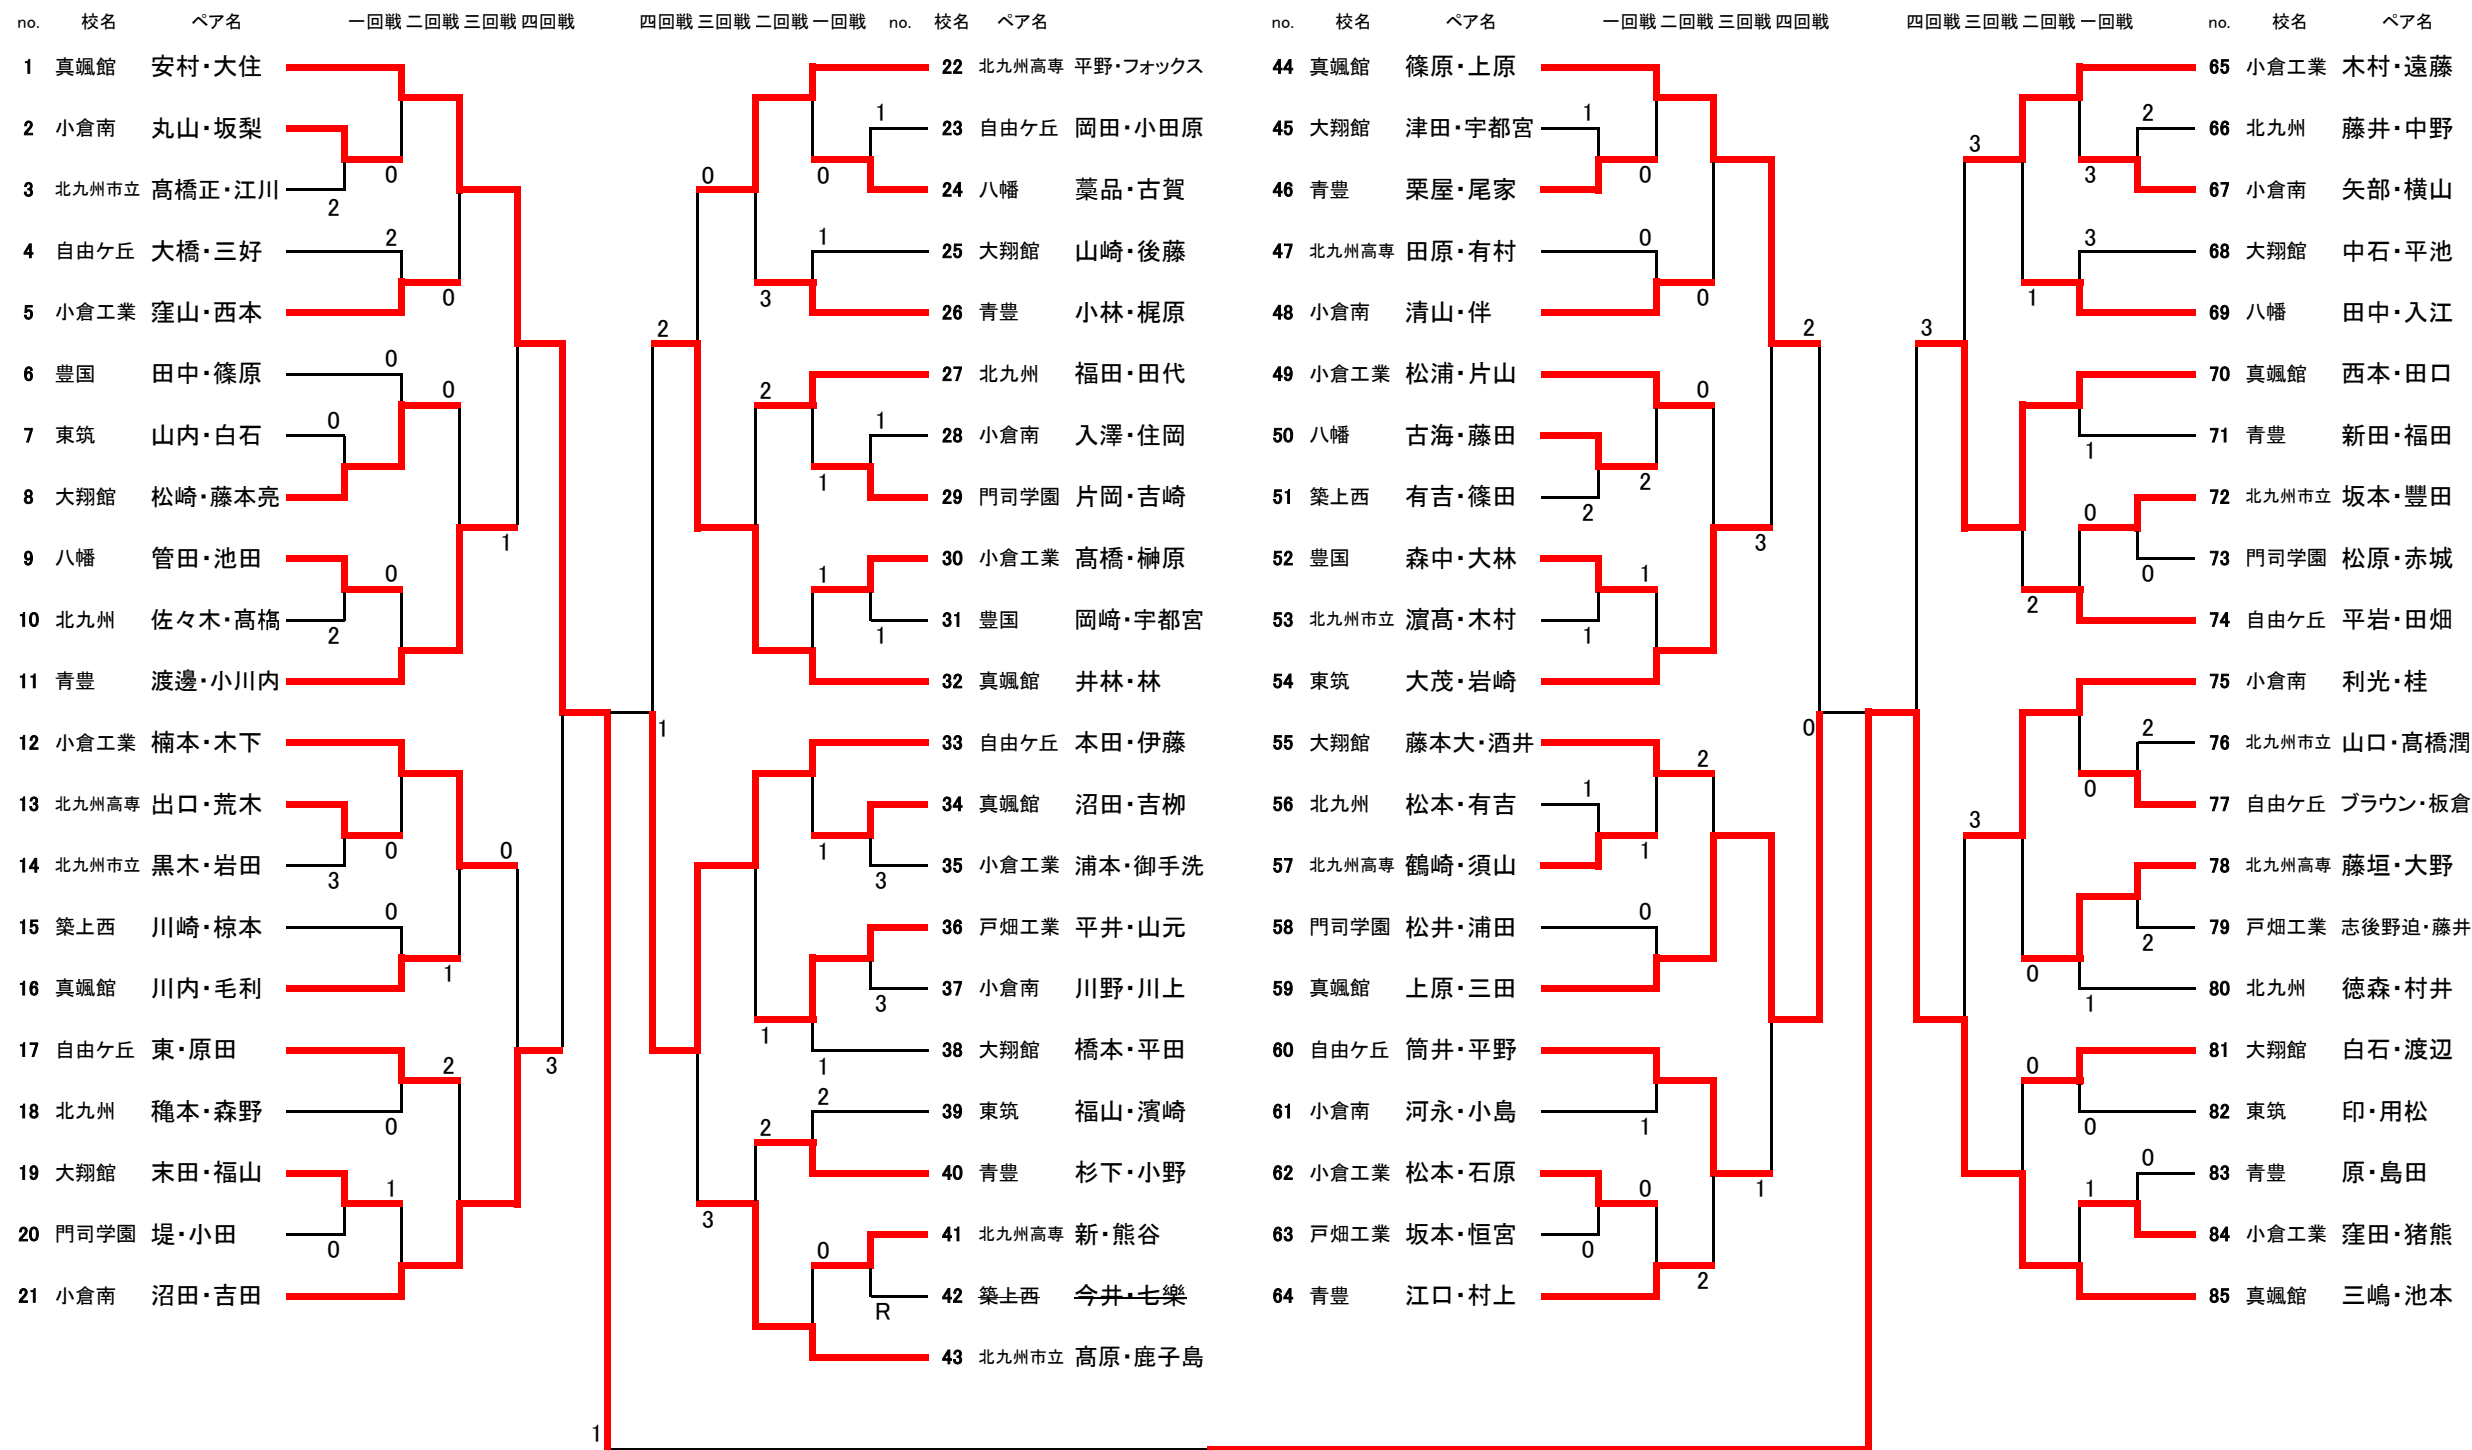

D		1	2	3	4	勝敗	順位
1	北九州市立		③	0	0	1	4
2	北九州	0		②	②	2	1
3	門司大翔館	③	1		0	1	3
4	東 筑	③	1	③		2	2

【決勝トーナメント】

【3位決定戦】

【結果】

1位	真颯館
2位	青 豊
3位	北九州
4位	東 筑

女子団体

【予選リーグ】

A		1	2	3	勝敗	順位
1	小倉南		③	②	2	1
2	八幡	0		1	0	3
3	折尾	1	②		1	2

B		1	2	3	勝敗	順位
1	美萩野女子		②	②	2	1
2	青豊	1		②	1	2
3	北九州	1	1		0	3

C		1	2	3	勝敗	順位
1	自由ヶ丘		③	③	2	1
2	門司学園	0		1	0	3
3	北九州高専	0	②		1	2

D		1	2	3	勝敗	順位
1	東筑		②	1	1	2
2	門司大翔館	1		1	0	3
3	北九州市立	②	②		2	1

【決勝トーナメント】

【3位決定戦】

【結果】

1位	北九州市立
2位	自由ヶ丘
3位	小倉南
4位	美萩野女子

3位決定戦

1位	真颯館	三嶋・池本	2位	真颯館	安村・大住
3位	真颯館	上原・三田	4位	自由ヶ丘	本田・伊藤

3位決定戦

25	折尾	古河・宮房	2
67	美萩野女子	宮崎・濱田	

結果

1位	自由ヶ丘	安永・三浦
2位	北九州市立	千手・緒方
3位	美萩野女子	宮崎・濱田
4位	折尾	古河・宮房