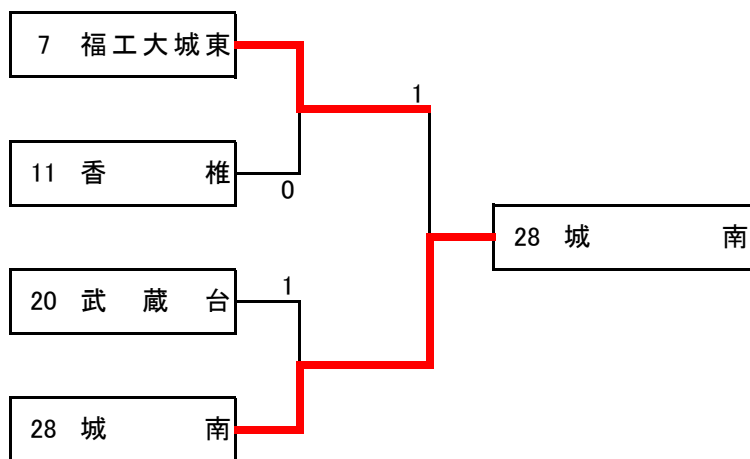

《団体の部》

		順位	
1		筑紫台	
2		東福岡	
3		筑紫丘	
4		福岡舞鶴	
5		城南	
6		福工大城東	
7		武蔵台	
8		香椎	

令和3年度福岡県高等学校ソフトテニス新人大会中部ブロック予選会

令和3年10月23日

西部運動公園

男子団体の部

第3位決定戦

第5位～第8位決定戦