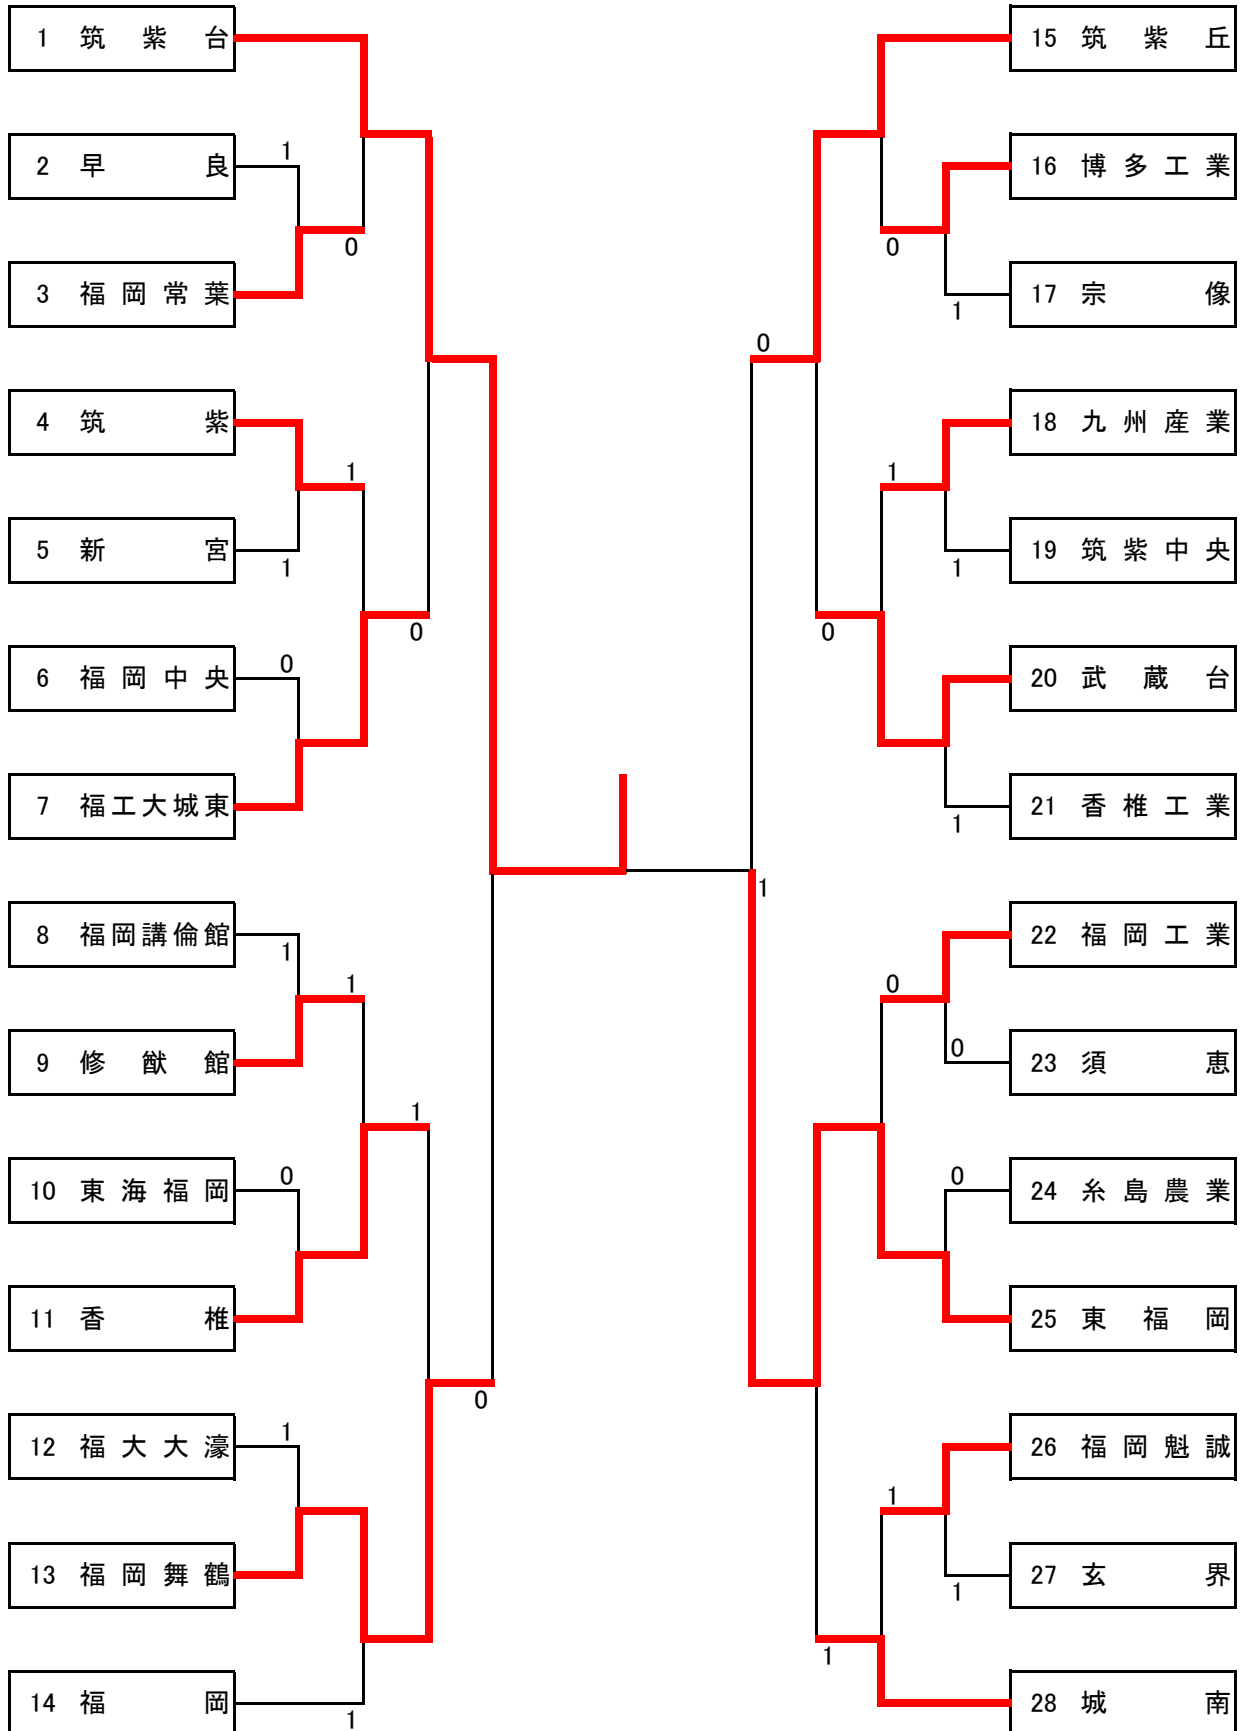

令和3年度福岡県高等学校ソフトテニス新人大会 中部ブロック予選会

《男子個人の部》

		順位		
(1)	1	嘉茂 暖人	筑紫台	
		川添 慎太郎		
(2)	2	石井 智彦	東福岡	
		鳥巢 浩平		
(3)	3	林 幹太	東福岡	
		松本 将悟		
(4)	4	水上 大生	筑紫台	
		平川 空史朗		
(5)	5	笹栗 啓太	筑紫台	
		中川 心		
(6)	5	田中 秀	筑紫台	
		藤野 竜司		
(7)	5	福長 丈翔	筑紫台	
		岩本 悠輝		
(8)	5	山内 康平	武蔵台	
		中山 琥鉄		
(9)	9	川野 功太郎	新宮	
		春畑 琉斗		
(10)	9	村塚 海風	筑紫丘	
		田村 勇太		
(11)	9	村岡 蒼	福岡	
		三宅 拓真		
(12)	9	廣門 瑛磨	福岡中	
		益永 澄也		
(13)	9	時廣 英斗	福岡工	
		西小路 海斗		
(14)	9	梅澤 知志	城南	
		小野山 慶樹		
(15)	9	波多江 啓	城南	
		山田 一輝		
(16)	9	木村 蓮	東福岡	
		村田 悠		

《団体の部》

		順位	
1		筑紫台	
2		東福岡	
3		筑紫丘	
4		福岡舞鶴	
5		城南	
6		福工大城東	
7		武蔵台	
8		香椎	

令和3年度福岡県高等学校ソフトテニス新人大会中部ブロック予選会

令和3年10月23日

西部運動公園

男子団体の部

第3位決定戦

第5位～第8位決定戦