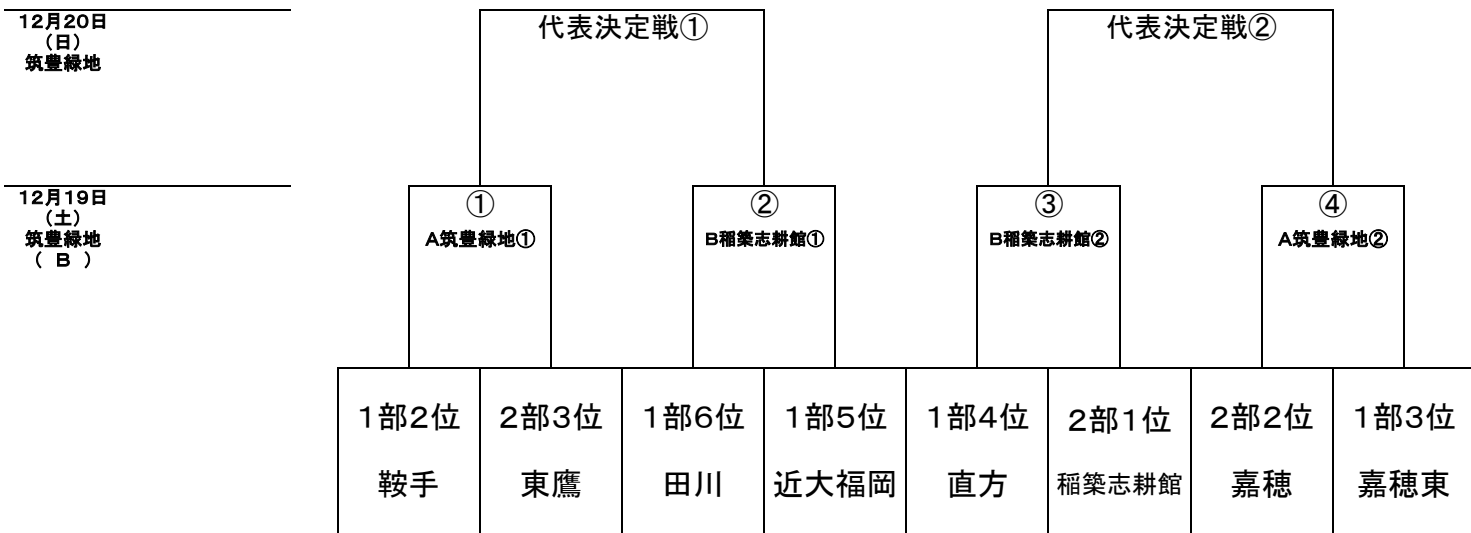

令和2年度 福岡県高等学校サッカー新人大会筑豊ブロック予選会 組み合わせ

代表決定トーナメント(12月19日、20日)

会場責任者: 筒井

月日	会場	時間		備考
12月19日 (土)	緑地 (A)	10:00	鞍手 8 4-0 0 東鷹	代表決定トーナメント①
		13:00	嘉穂 1 0-1 1-1 2 嘉穂東	代表決定トーナメント④
	稲築志耕館 (B)	10:00	田川 1 1-2 0-2 4 近大福岡	代表決定トーナメント②
		13:00	直方 1 1-1 0-1 2 稲築志耕館	代表決定トーナメント③
12月20日 (日)	筑豊 緑地	10:00	鞍手 4 0-0 4-1 1 近大福岡	代表決定戦①
		13:00	稲築志耕館 0 0-0 0-2 2 嘉穂東	代表決定戦②