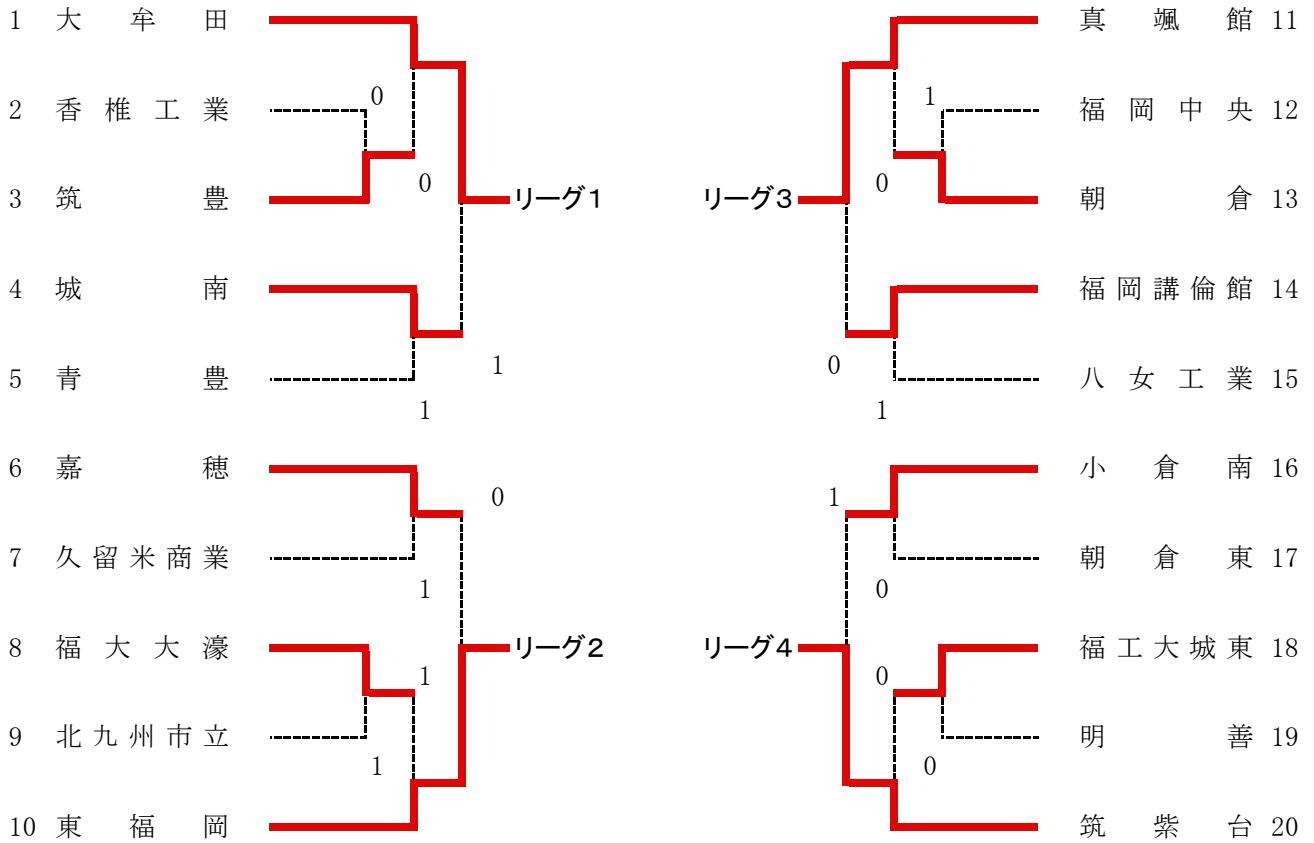

令和2年度 福岡県高等学校新人ソフトテニス大会

[兼 全九州高校新人ソフトテニス競技大会 福岡県予選]

2020. 10. 31

男子:新宝満川テニスコート

男子団体の部

決勝リーグ

		1	2	3	4	勝	負	順位
1	大牟田		②	②	③	3	0	1
2	東福岡	1		1	1	0	3	4
3	真颯館	1	②		0	1	2	3
4	筑紫台	0	②	③		2	1	2

試合順

1 - 2 3 - 4
 1 - 3 2 - 4
 1 - 4 2 - 3

令和2年度 福岡県高等学校新人ソフトテニス大会

[兼 全九州高校新人ソフトテニス競技大会 福岡県予選]

2020. 10. 31

女子:今津運動公園

女子団体の部

決勝リーグ

		1	2	3	4	勝	負	順位
1	中村学園女子		③	②	③	3	0	1
2	久留米商業	0		0	0	0	3	4
3	誠 修	1	③		③	2	1	2
4	福岡女子	0	③	0		1	2	3

試合順

1 - 2 3 - 4

1 - 3 2 - 4

1 - 4 2 - 3