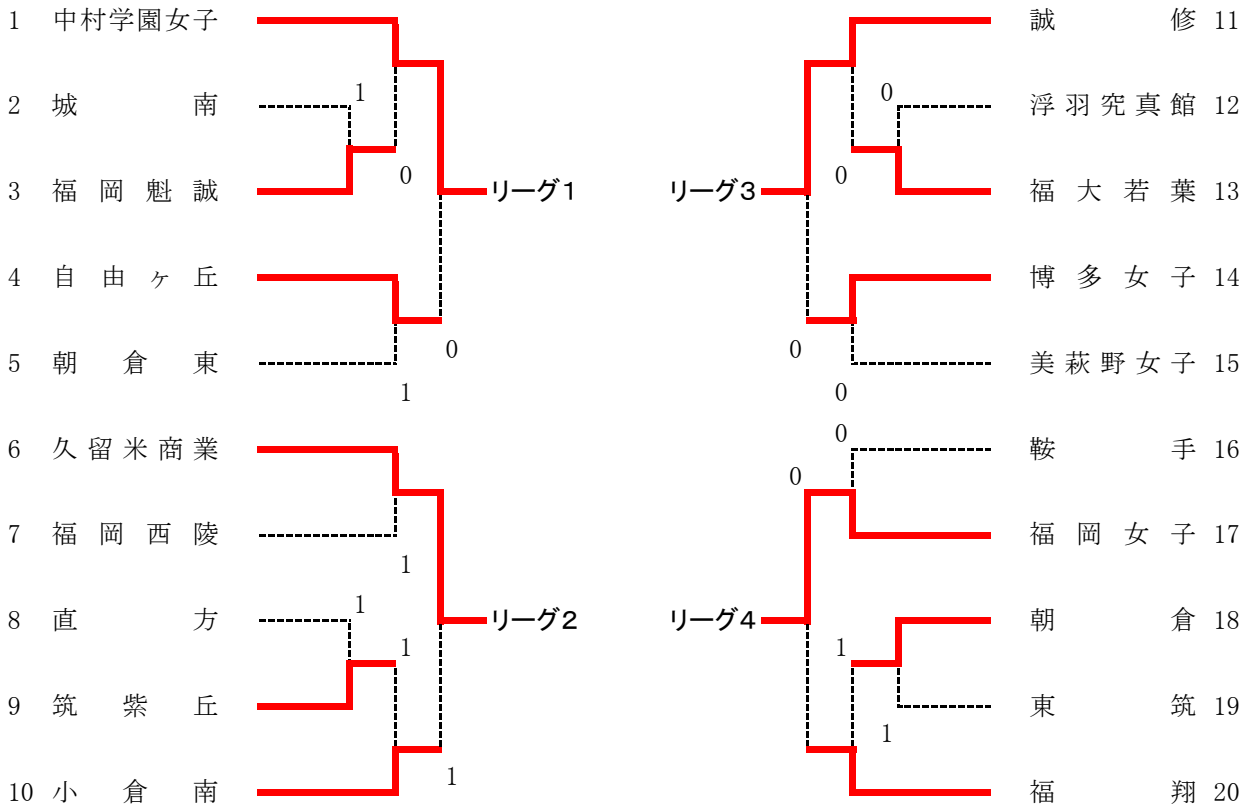

令和2年度 福岡県高等学校新人ソフトテニス大会

[兼 全九州高校新人ソフトテニス競技大会 福岡県予選]

2020. 10. 31

男子:新宝満川テニスコート

男子団体の部

決勝リーグ

		1	2	3	4	勝	負	順位
1	大牟田		②	②	③	3	0	1
2	東福岡	1		1	1	0	3	4
3	真颯館	1	②		0	1	2	3
4	筑紫台	0	②	③		2	1	2

試合順

1 - 2 3 - 4
 1 - 3 2 - 4
 1 - 4 2 - 3

令和2年度 福岡県高等学校新人ソフトテニス大会

[兼 全九州高校新人ソフトテニス競技大会 福岡県予選]

2020. 10. 31

女子:今津運動公園

女子団体の部

決勝リーグ

		1	2	3	4	勝	負	順位
1	中村学園女子		③	②	③	3	0	1
2	久留米商業	0		0	0	0	3	4
3	誠 修	1	③		③	2	1	2
4	福岡女子	0	③	0		1	2	3

試合順

1 - 2 3 - 4

1 - 3 2 - 4

1 - 4 2 - 3