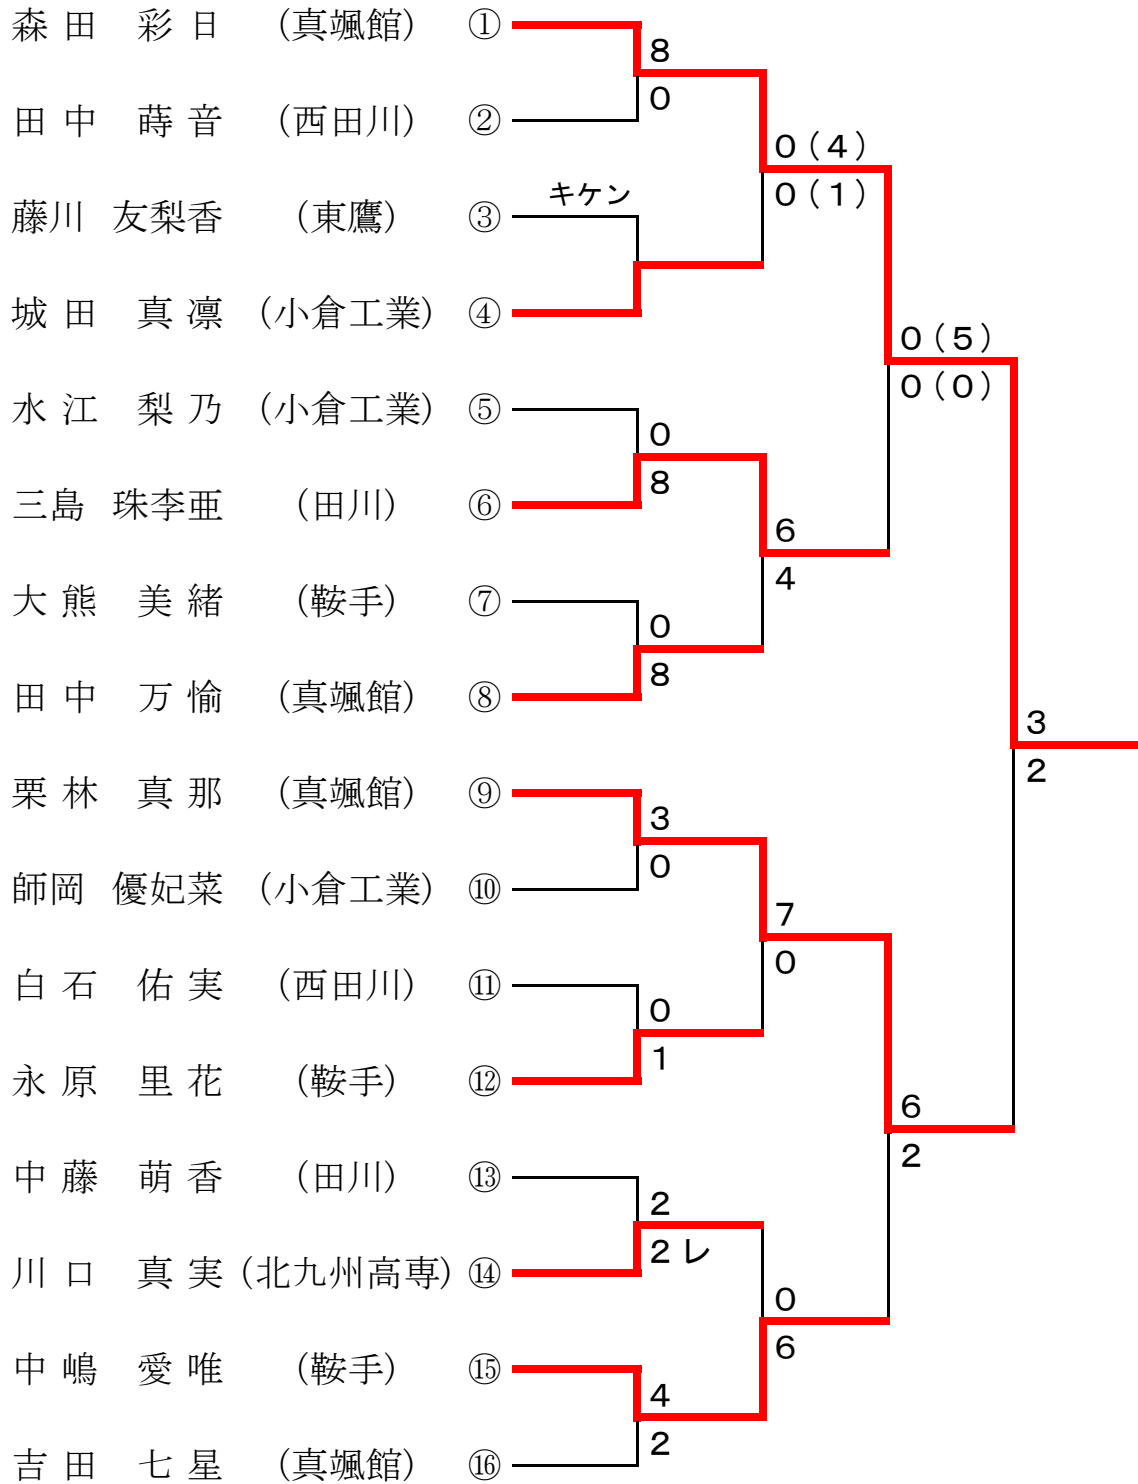

種 目	順位	氏 名 (学校名)
男子個人形	第一位	池 田 滯 樹 (真 颯 館)
	第二位	堺 勇 晴 (真 颯 館)
	第三位	宇 都 宮 正 大 (北 九 州 高 専)
	第三位	宮 原 健 太 (小 倉 工 業)
	第五位	古 矢 陸 渡 (小 倉 工 業)
	第五位	宇 都 宮 大 珠 (北 九 州 高 専)
女子個人形	第一位	岡 部 香 音 (東 筑)
	第二位	田 中 万 愉 (真 颯 館)
	第三位	三 島 珠 李 亜 (田 川)
	第三位	水 江 梨 乃 (小 倉 工 業)
	第五位	森 田 彩 日 (真 颯 館)
	第五位	川 口 真 実 (北 九 州 高 専)
男子個人組手	第一位	池 田 滯 樹 (真 颯 館)
	第二位	石 川 賢 一 (真 颯 館)
	第三位	古 矢 陸 渡 (小 倉 工 業)
	第三位	坂 本 竜 太 郎 (真 颯 館)
	第五位	山 本 結 斗 (真 颯 館)
	第五位	坂 木 勇 太 (東 鷹)
女子個人組手	第一位	森 田 彩 日 (真 颯 館)
	第二位	栗 林 真 那 (真 颯 館)
	第三位	三 島 珠 李 亜 (田 川)
	第三位	中 嶋 愛 唯 (鞍 手)
	第五位	城 田 真 凜 (小 倉 工 業)
	第五位	永 原 里 花 (鞍 手)

1, 女子個人形 (13名)

6名 県大会出場

～ 順位 決定 戦 ～
第二指定形とする。

2, 男子個人形 (14名)

6名 県大会出場

3, 女子団体組手 (3校)

3校 県大会出場

4, 男子団体組手 (4校)

4校 県大会出場

5, 女子個人組手 (16名)

6名 県大会出場

～ 順位決定戦 ～

キケン

6, 男子個人組手 (23 名)

6 名 県大会出場

～ 順位決定戦 ～