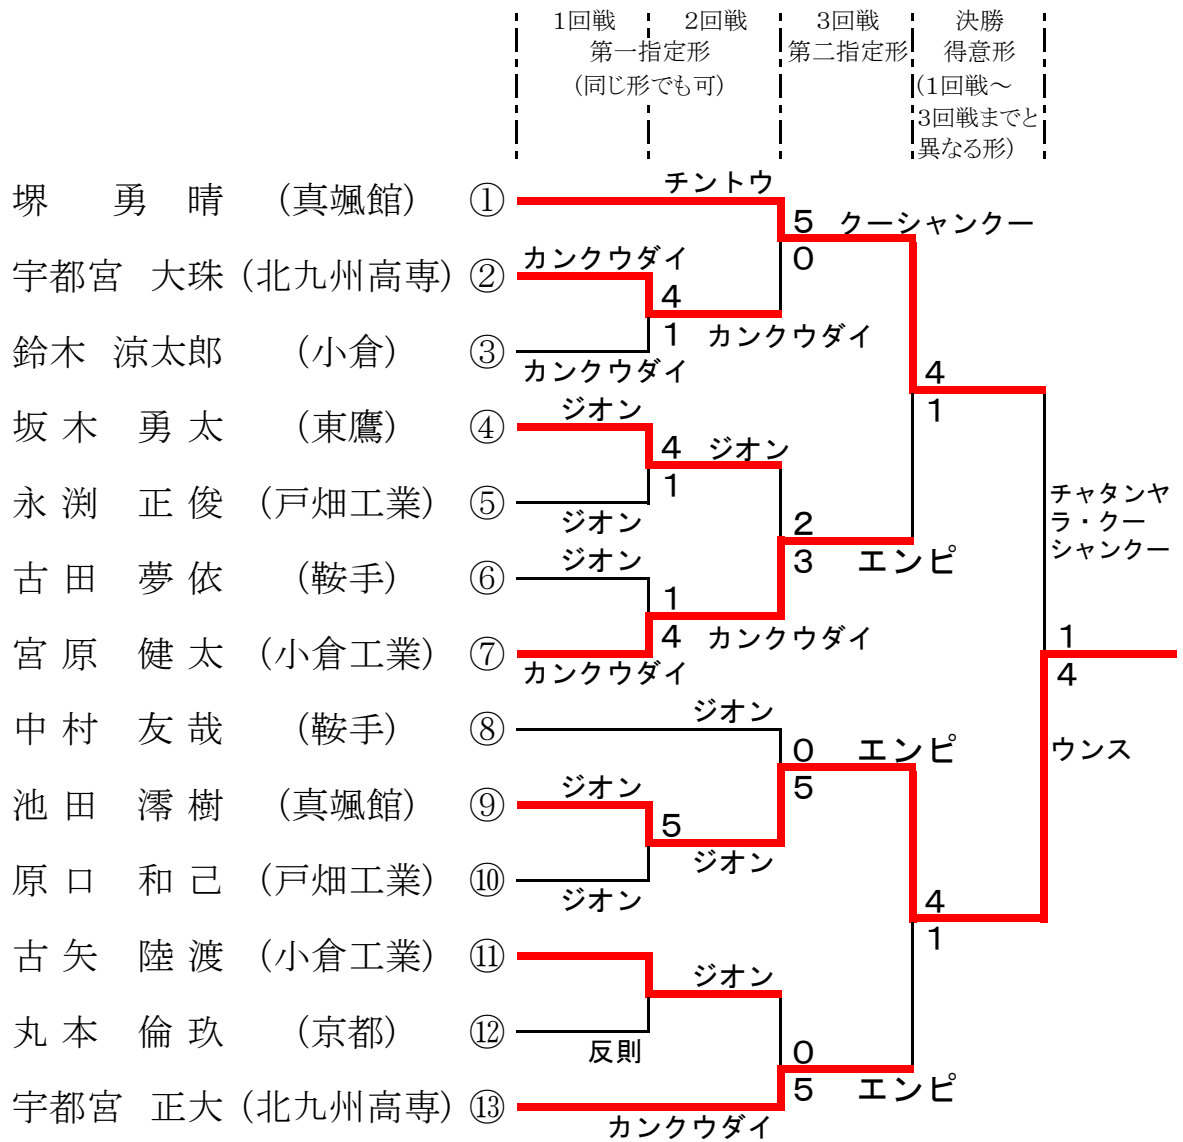

種 目	順位	氏 名 (学校名)
男子個人形	第一位	池 田 滯 樹 (真 颯 館)
	第二位	堺 勇 晴 (真 颯 館)
	第三位	宇 都 宮 正 大 (北 九 州 高 専)
	第三位	宮 原 健 太 (小 倉 工 業)
	第五位	古 矢 陸 渡 (小 倉 工 業)
	第五位	宇 都 宮 大 珠 (北 九 州 高 専)
女子個人形	第一位	岡 部 香 音 (東 筑)
	第二位	田 中 万 愉 (真 颯 館)
	第三位	三 島 珠 李 亜 (田 川)
	第三位	水 江 梨 乃 (小 倉 工 業)
	第五位	森 田 彩 日 (真 颯 館)
	第五位	川 口 真 実 (北 九 州 高 専)
男子個人組手	第一位	池 田 滯 樹 (真 颯 館)
	第二位	石 川 賢 一 (真 颯 館)
	第三位	古 矢 陸 渡 (小 倉 工 業)
	第三位	坂 本 竜 太 郎 (真 颯 館)
	第五位	山 本 結 斗 (真 颯 館)
	第五位	坂 木 勇 太 (東 鷹)
女子個人組手	第一位	森 田 彩 日 (真 颯 館)
	第二位	栗 林 真 那 (真 颯 館)
	第三位	三 島 珠 李 亜 (田 川)
	第三位	中 嶋 愛 唯 (鞍 手)
	第五位	城 田 真 凜 (小 倉 工 業)
	第五位	永 原 里 花 (鞍 手)

1, 女子個人形 (13名)

6名 県大会出場

～ 順位 決定 戦 ～
第二指定形とする。

2, 男子個人形 (14名)

6名 県大会出場

3, 女子団体組手 (3校)

3校 県大会出場

4, 男子団体組手 (4校)

4校 県大会出場

5, 女子個人組手 (16名)

6名 県大会出場

～ 順位決定戦 ～

キケン

6, 男子個人組手 (23 名)

6 名 県大会出場

～ 順位決定戦 ～