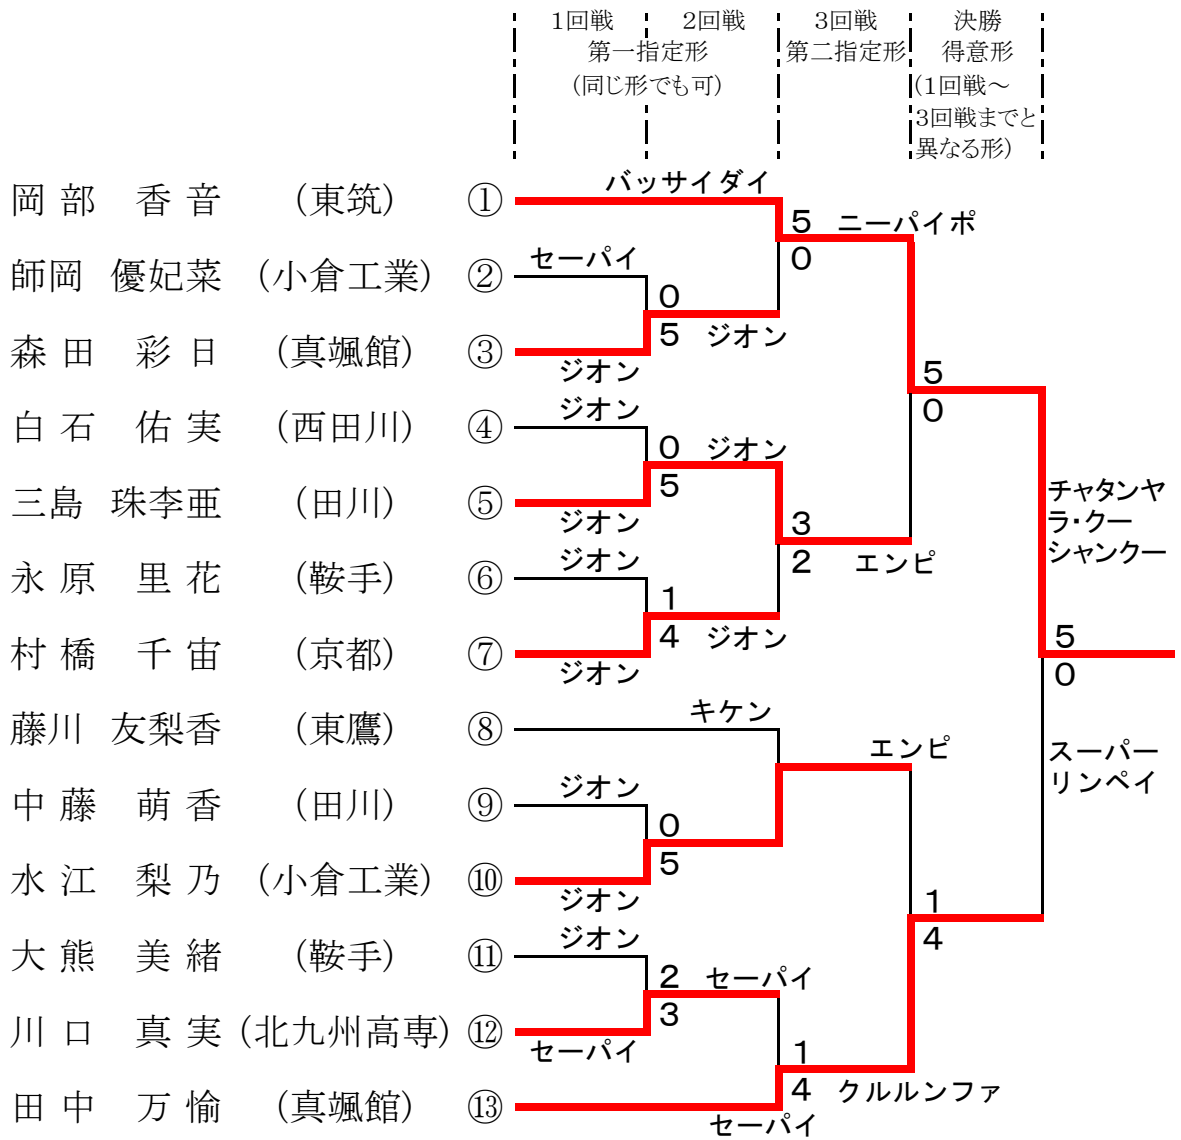

福岡県高等学校総合体育大会空手道選手権大会北部・筑豊ブロック予選会 (令和元年5月11日)

(全国高等学校総合体育大会・全九州高等学校体育大会予選) ~ 5月12日)

会場：鞍手高等学校 体育館

種目	順位	学校名	種目	順位	学校名
男子団体組手	第一位	真 颯 館	女子団体組手	第一位	真 颯 館
	第二位	小 倉 工 業		第二位	小 倉 工 業
	第三位	鞍 手		第三位	鞍 手
	第三位	北 九 州 高 専			

種 目	順位	氏 名 (学校名)
男子個人形	第一位	池 田 滯 樹 (真 颯 館)
	第二位	堺 勇 晴 (真 颯 館)
	第三位	宇 都 宮 正 大 (北 九 州 高 専)
	第三位	宮 原 健 太 (小 倉 工 業)
	第五位	古 矢 陸 渡 (小 倉 工 業)
	第五位	宇 都 宮 大 珠 (北 九 州 高 専)
女子個人形	第一位	岡 部 香 音 (東 筑)
	第二位	田 中 万 愉 (真 颯 館)
	第三位	三 島 珠 李 亜 (田 川)
	第三位	水 江 梨 乃 (小 倉 工 業)
	第五位	森 田 彩 日 (真 颯 館)
	第五位	川 口 真 実 (北 九 州 高 専)
男子個人組手	第一位	池 田 滯 樹 (真 颯 館)
	第二位	石 川 賢 一 (真 颯 館)
	第三位	古 矢 陸 渡 (小 倉 工 業)
	第三位	坂 本 竜 太 郎 (真 颯 館)
	第五位	山 本 結 斗 (真 颯 館)
	第五位	坂 木 勇 太 (東 鷹)
女子個人組手	第一位	森 田 彩 日 (真 颯 館)
	第二位	栗 林 真 那 (真 颯 館)
	第三位	三 島 珠 李 亜 (田 川)
	第三位	中 嶋 愛 唯 (鞍 手)
	第五位	城 田 真 凜 (小 倉 工 業)
	第五位	永 原 里 花 (鞍 手)

1, 女子個人形 (13名)

6名 県大会出場

～ 順位 決定 戦 ～
第二指定形とする。

2, 男子個人形 (14名)

6名 県大会出場

3, 女子団体組手 (3校)

3校 県大会出場

4, 男子団体組手 (4校)

4校 県大会出場

5, 女子個人組手 (16名)

6名 県大会出場

～ 順位決定戦 ～

キケン

6, 男子個人組手 (23 名)

6 名 県大会出場

～ 順位決定戦 ～