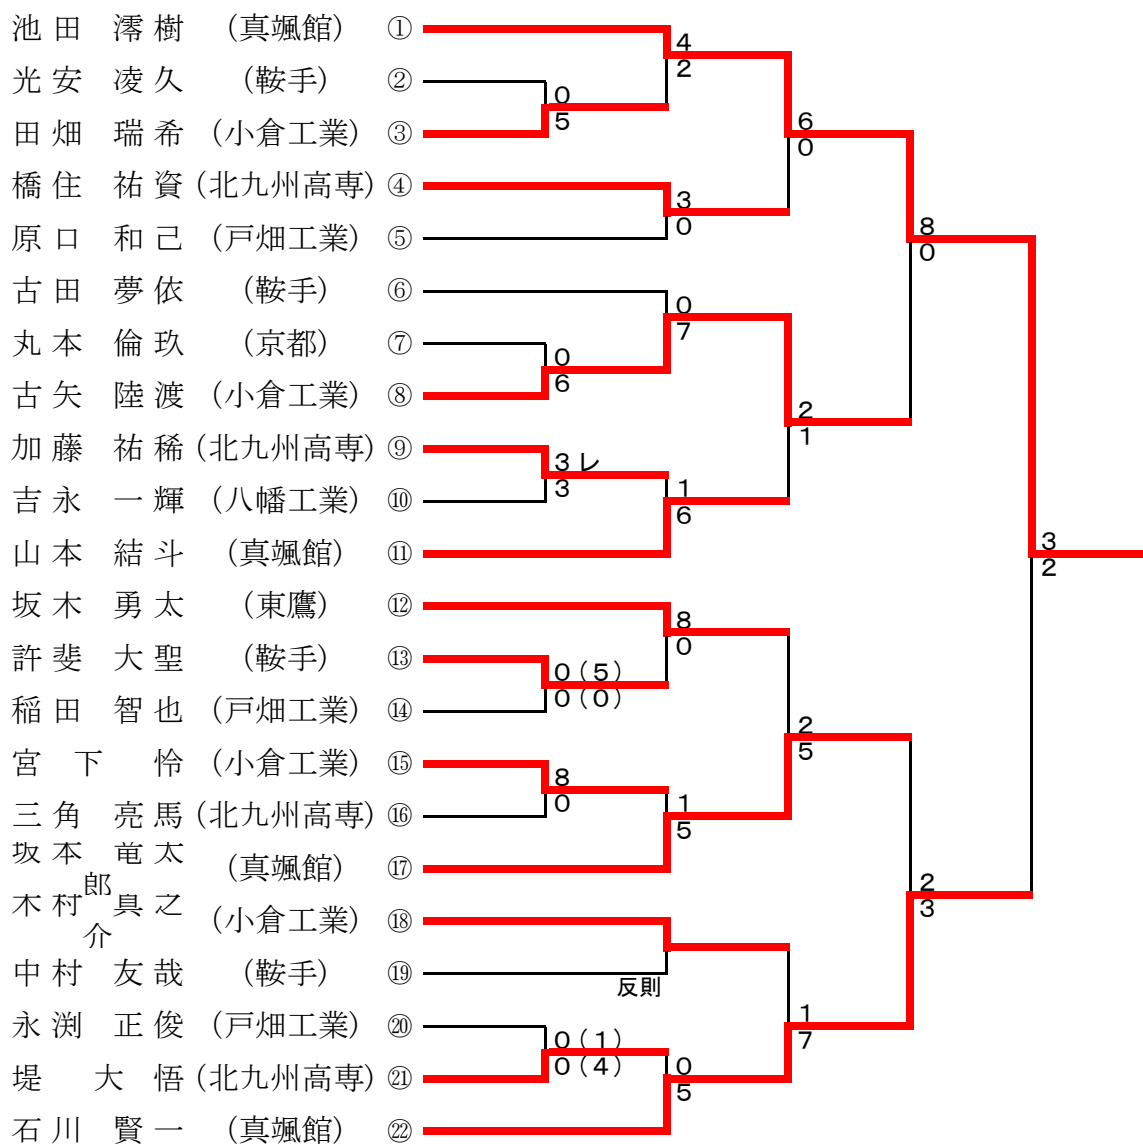

種 目	順位	氏 名 (学校名)
男子個人形	第一位	池 田 滯 樹 (真 颯 館)
	第二位	堺 勇 晴 (真 颯 館)
	第三位	宇 都 宮 正 大 (北 九 州 高 専)
	第三位	宮 原 健 太 (小 倉 工 業)
	第五位	古 矢 陸 渡 (小 倉 工 業)
	第五位	宇 都 宮 大 珠 (北 九 州 高 専)
女子個人形	第一位	岡 部 香 音 (東 筑)
	第二位	田 中 万 愉 (真 颯 館)
	第三位	三 島 珠 李 亜 (田 川)
	第三位	水 江 梨 乃 (小 倉 工 業)
	第五位	森 田 彩 日 (真 颯 館)
	第五位	川 口 真 実 (北 九 州 高 専)
男子個人組手	第一位	池 田 滯 樹 (真 颯 館)
	第二位	石 川 賢 一 (真 颯 館)
	第三位	古 矢 陸 渡 (小 倉 工 業)
	第三位	坂 本 竜 太 郎 (真 颯 館)
	第五位	山 本 結 斗 (真 颯 館)
	第五位	坂 木 勇 太 (東 鷹)
女子個人組手	第一位	森 田 彩 日 (真 颯 館)
	第二位	栗 林 真 那 (真 颯 館)
	第三位	三 島 珠 李 亜 (田 川)
	第三位	中 嶋 愛 唯 (鞍 手)
	第五位	城 田 真 凜 (小 倉 工 業)
	第五位	永 原 里 花 (鞍 手)

1, 女子個人形 (13名)

6名 県大会出場

～ 順位 決定 戦 ～
第二指定形とする。

2, 男子個人形 (14名)

6名 県大会出場

3, 女子団体組手 (3校)

3校 県大会出場

4, 男子団体組手 (4校)

4校 県大会出場

5, 女子個人組手 (16名)

6名 県大会出場

～ 順位決定戦 ～

キケン

6, 男子個人組手 (23 名)

6 名 県大会出場

～ 順位決定戦 ～