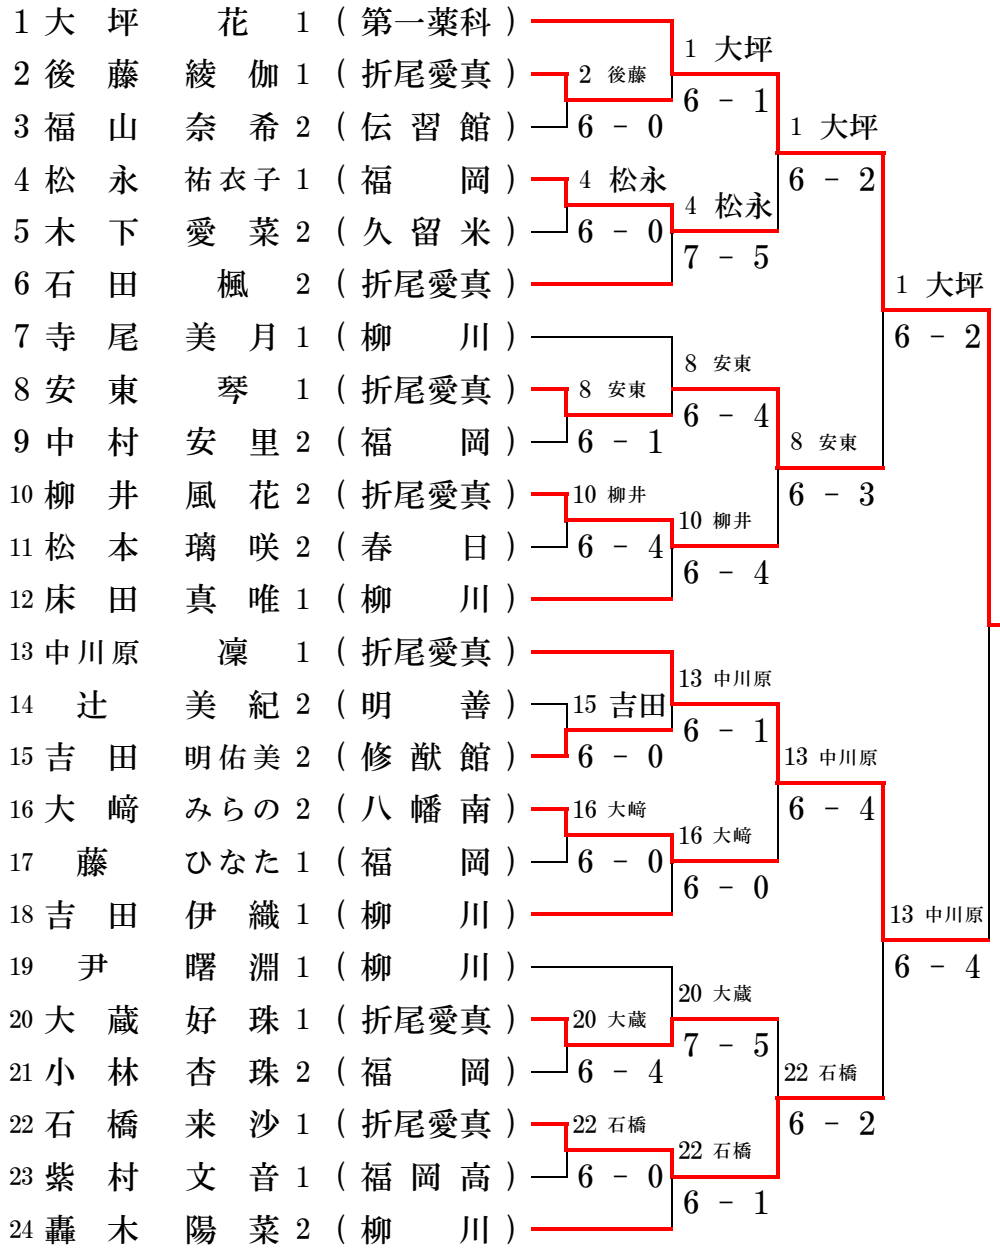

令和 元 年度 福岡県高等学校テニス新人大会 〔大牟田港緑地運動公園・諏訪公園テニスコート〕
〔全国選抜高校テニス大会九州地区大会福岡県予選〕 〔令和元年10月5日(土)・6日(日)〕

【女子シングルス】

1R 2R QF SF F
すべて1タイブレークセット