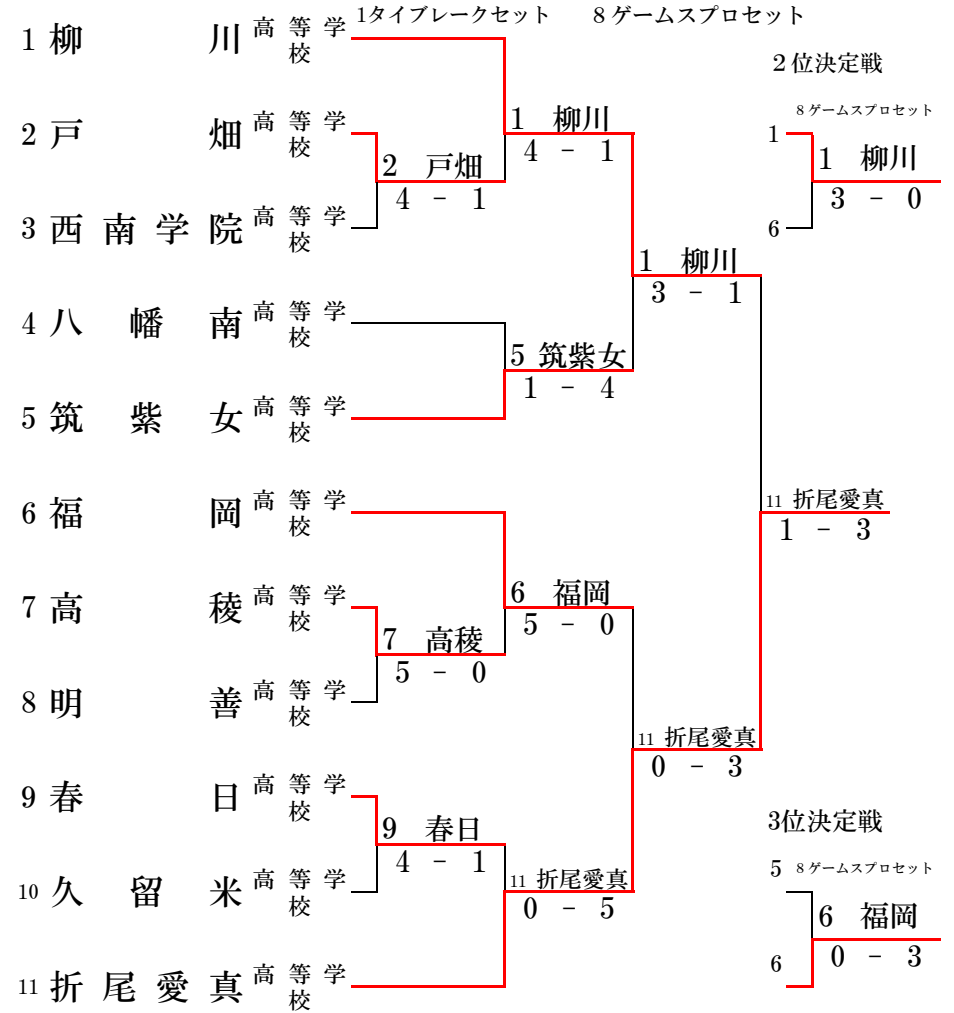

令和 元 年度

福岡県高等学校テニス新人大会

大牟田港緑地運動公園・諏訪公園テニスコート
筑後広域公園テニスコート

【全国選抜高校テニス大会九州地区大会福岡県予選】

令和元年10月5日(土)・6日(日)・12日(土)

【男子団体戦】

1R 2R SF F

【女子団体戦】

1R 2R SF F

1R

2	香住丘	高等学校	VS	3	戸畑	高等学校	7	福工大城東	高等学校	VS	8	久留米大附設	高等学校				
S1	1 美野田 陽生 2	○	6	-	1	×	S1	S1	1 南 陽太 1	○	6	-	2	×	3	石丸 太輝斗 2	S1
D1	2 玉利 隆喜 2 3 尾前 星羽 2	○	7	-	6	○	D	D1	2 中村 健人 1 6 平野 慎也 1	×	4	-	6	○	1	松本 英之 2 2 日高 宏野 2	D
S2	4 中尾 建太 1	○	6	-	2	×	S2	S2	3 山下 大翔 2	○	6	-	1	×	4	阪本 周翼 2	S2
D2	6 水雲 省吾 2 9 篠原 大智 2	○	7	-	5	×	D	D2	4 河原 成杜 2 9 永翁 勇人 1	○	6	-	4	×	6	川山 凜 2 7 横倉 義大 2	D
S3	5 寺尾 駿 1	○	7	-	5	×	S2	S3	5 安東 廉 1	×	2	-	6	○	5	平田 達磨 2	S2
2	香住丘	5	-	0			7	福工大城東	3	-	2						

9	明治学園	高等学校	VS	10	明善	高等学校	2R										
S1	1 清水 啓太 2	○	6	-	3	×	S1	1	柳川	高等学校	VS	2	香住丘	高等学校			
D1	4 横山 勇人 2 5 新山 和樹 2	×	4	-	6	○	D	S1	1 尹 準熙 2	○	7	-	5	×	1	美野田 陽生 2	S1
S2	2 松尾 聖也 1	○	6	-	4	×	S2	D1	2 植田 涼太 1 7 小澤 夏輝 2	○	6	-	1	×	2	玉利 隆喜 2 3 尾前 星羽 2	D
D2	6 田尻 喜識 1 9 吉村 優希 1	○	7	-	5	×	D	S2	4 新出 悠月 2	○	6	-	1	×	4	中尾 建太 1	S2
S3	3 小野 優斗 2	○	6	-	2	×	S2	D2	3 堤野 竜司 1 8 酒井 俊輔 2	○	6	-	1	×	6	水雲 省吾 2 9 篠原 大智 2	D
9	明治学園	4	-	1			S3	5 蔡 旻修 1	○	6	-	2	×	5	寺尾 駿 1	S2	
1	柳川	5	-	0													