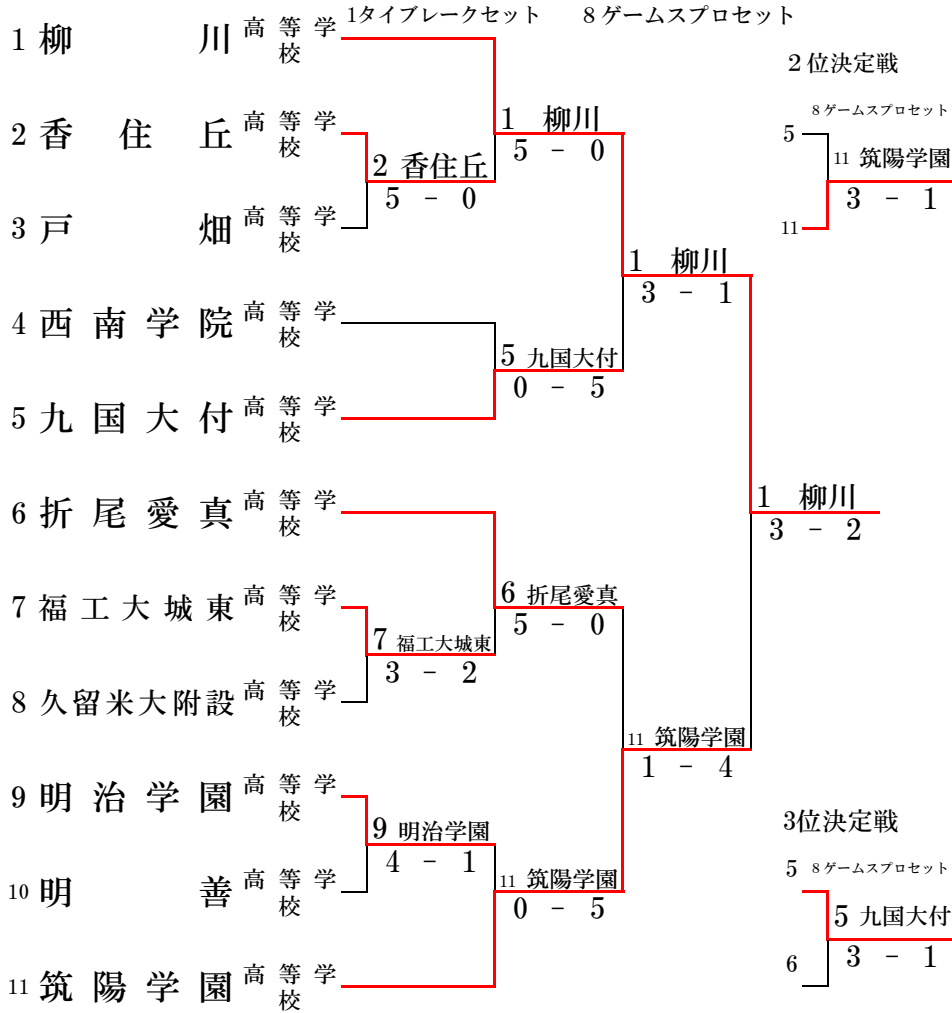

令和 元 年度

福岡県高等学校テニス新人大会

大牟田港緑地運動公園・諏訪公園テニスコート
筑後広域公園テニスコート

【全国選抜高校テニス大会九州地区大会福岡県予選】

令和元年10月5日(土)・6日(日)・12日(土)

【男子団体戦】

1R 2R SF F

【女子団体戦】

1R 2R SF F

1R

2	香住丘	高等学校	VS	3	戸畑	高等学校	7	福工大城東	高等学校	VS	8	久留米大附設	高等学校				
S1	1 美野田 陽生 2	○	6	-	1	×	S1	S1	1 南 陽太 1	○	6	-	2	×	3	石丸 太輝斗 2	S1
D1	2 玉利 隆喜 2 3 尾前 星羽 2	○	7	-	6	○	D	D1	2 中村 健人 1 6 平野 慎也 1	×	4	-	6	○	1	松本 英之 2 2 日高 宏野 2	D
S2	4 中尾 建太 1	○	6	-	2	×	S2	S2	3 山下 大翔 2	○	6	-	1	×	4	阪本 周翼 2	S2
D2	6 水雲 省吾 2 9 篠原 大智 2	○	7	-	5	×	D	D2	4 河原 成杜 2 9 永翁 勇人 1	○	6	-	4	×	6	川山 凜 2 7 横倉 義大 2	D
S3	5 寺尾 駿 1	○	7	-	5	×	S2	S3	5 安東 廉 1	×	2	-	6	○	5	平田 達磨 2	S2
2	香住丘	5	-	0			7	福工大城東	3	-	2						

9	明治学園	高等学校	VS	10	明善	高等学校	2R										
S1	1 清水 啓太 2	○	6	-	3	×	S1	1	柳川	高等学校	VS	2	香住丘	高等学校			
D1	4 横山 勇人 2 5 新山 和樹 2	×	4	-	6	○	D	S1	1 尹 準熙 2	○	7	-	5	×	1	美野田 陽生 2	S1
S2	2 松尾 聖也 1	○	6	-	4	×	S2	D1	2 植田 涼太 1 7 小澤 夏輝 2	○	6	-	1	×	2	玉利 隆喜 2 3 尾前 星羽 2	D
D2	6 田尻 喜識 1 9 吉村 優希 1	○	7	-	5	×	D	S2	4 新出 悠月 2	○	6	-	1	×	4	中尾 建太 1	S2
S3	3 小野 優斗 2	○	6	-	2	×	S2	D2	3 堤野 竜司 1 8 酒井 俊輔 2	○	6	-	1	×	6	水雲 省吾 2 9 篠原 大智 2	D
9	明治学園	4	-	1			S3	5 蔡 旻修 1	○	6	-	2	×	5	寺尾 駿 1	S2	
1	柳川	5	-	0													