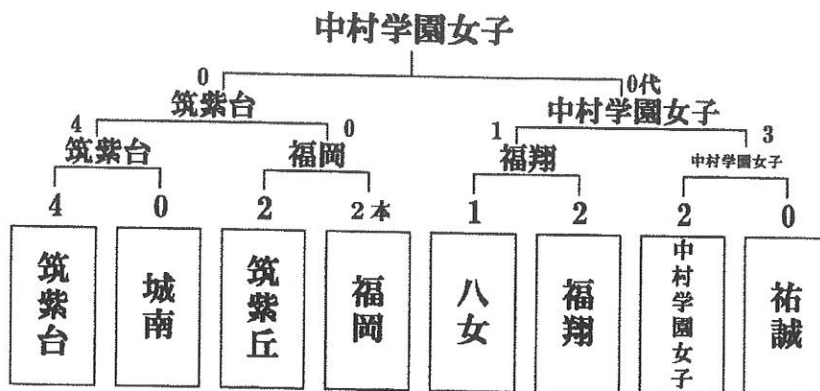

女子団体決勝トーナメント

決勝スコア

	先鋒	次鋒	中堅	副将	大将	代表戦
筑紫台	猪原	谷口	佐藤	八木	徳田	徳田
打突部位	引き分け	引き分け	引き分け	引き分け	引き分け	メ
中村学園	倉田	井上	寺本	松永	笠	笠