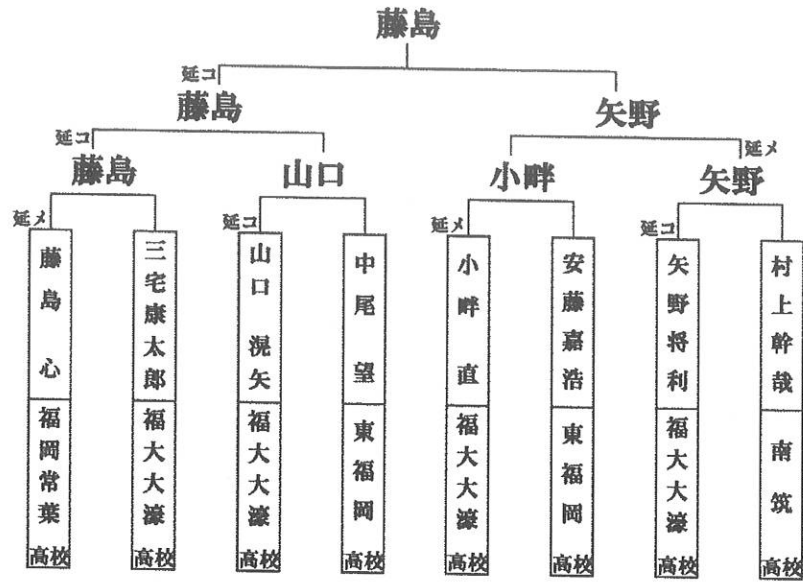

男子個人トーナメント

決勝スコア

藤島
福岡常葉

コ 延長

矢野
福大大濠