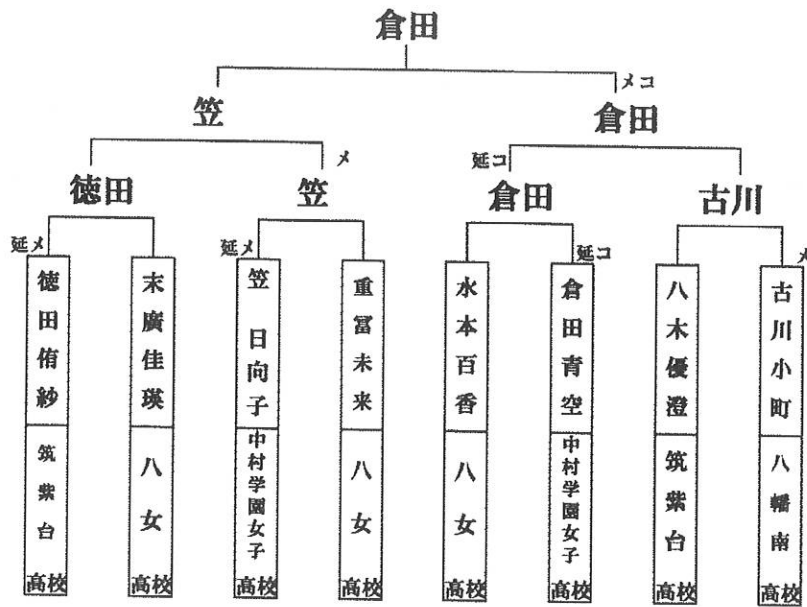

女子個人トーナメント

決勝スコア

笠
中村学園女子

— コ メ

倉田
中村学園女子