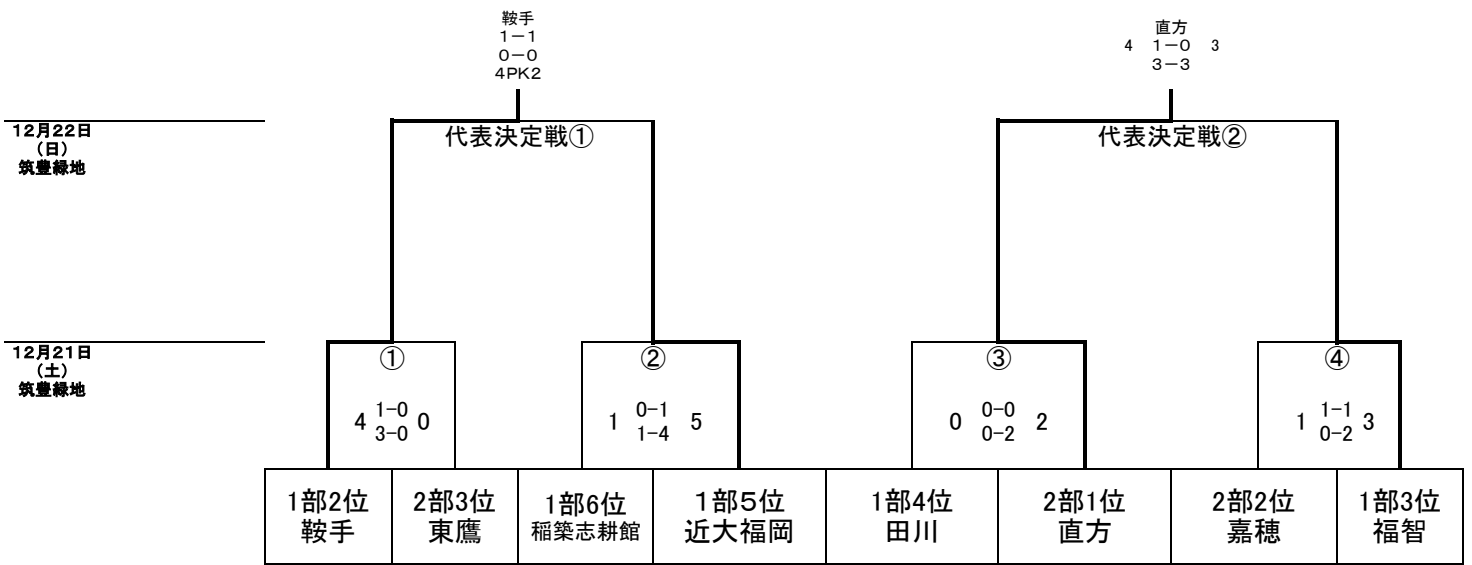

代表決定トーナメント(12月21日、22日)

会場責任者: 筒井

月日	会場	時間	対戦校	備考
12月21日 (土)	筑豊 緑地	10:00	鞍手 東鷹	代表決定トーナメント①
		11:30	稲築志耕館 近大福岡	代表決定トーナメント②
		13:00	田川 直方	代表決定トーナメント③
		14:30	嘉穂 福智	代表決定トーナメント④
12月22日 (日)	筑豊 緑地	10:00	鞍手 近大福岡	代表決定戦① 鞍手
		11:30	直方 福智	代表決定戦② 直方

新人大会結果
優勝 嘉穂東

2位 鞍手

3位 直方