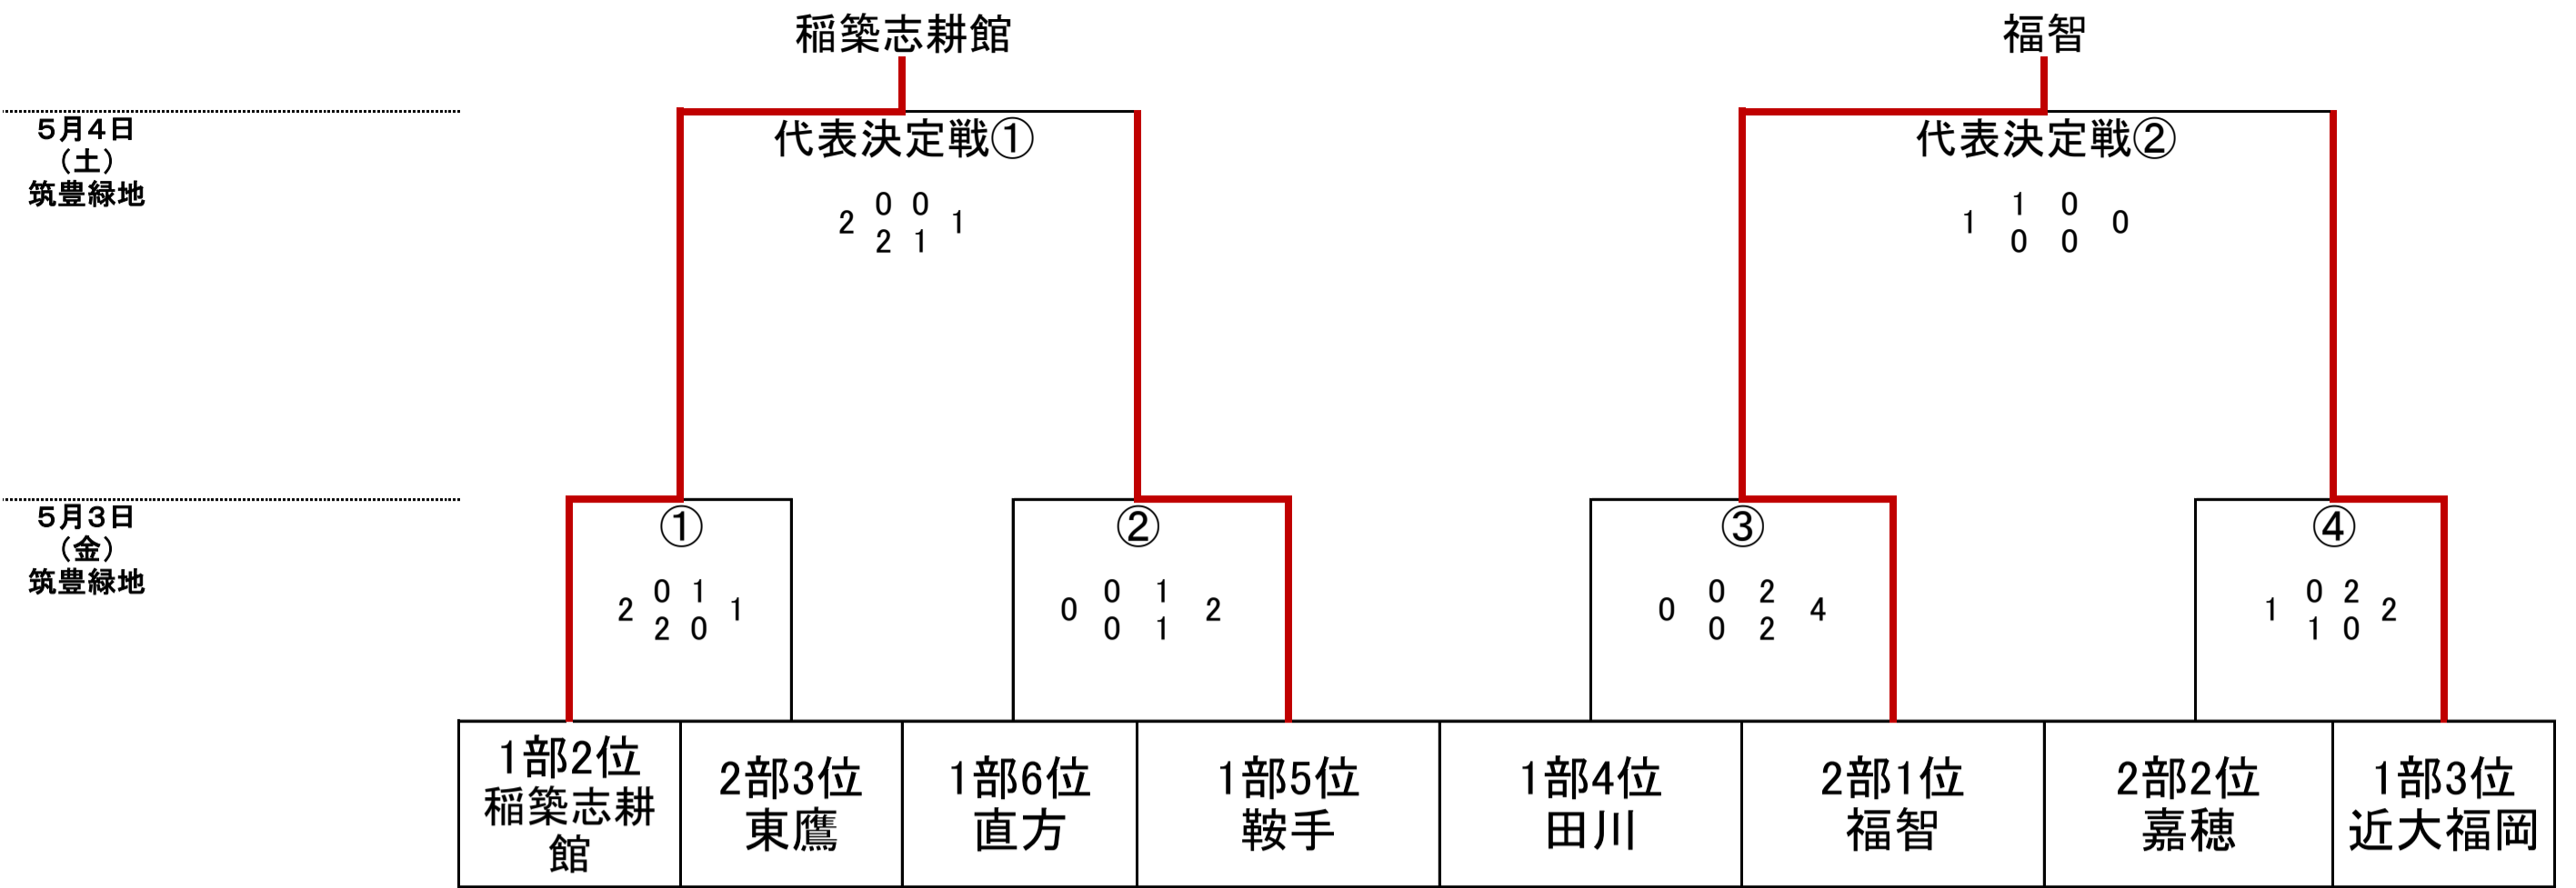

代表決定トーナメント(5月3日、4日)

会場責任者: 吉村

月日	会場	時間	対戦校	備考
5月3日 (金)	筑豊 緑地	10:00	稲築志耕館 東鷹	代表決定トーナメント①
		11:30	直方 鞍手	代表決定トーナメント②
		13:00	田川 福智	代表決定トーナメント③
		14:30	嘉穂 近大福岡	代表決定トーナメント④
5月4日 (土)	筑豊 緑地	10:00	稲築志耕館 鞍手	代表決定戦①
		11:30	福智 近大福岡	代表決定戦②