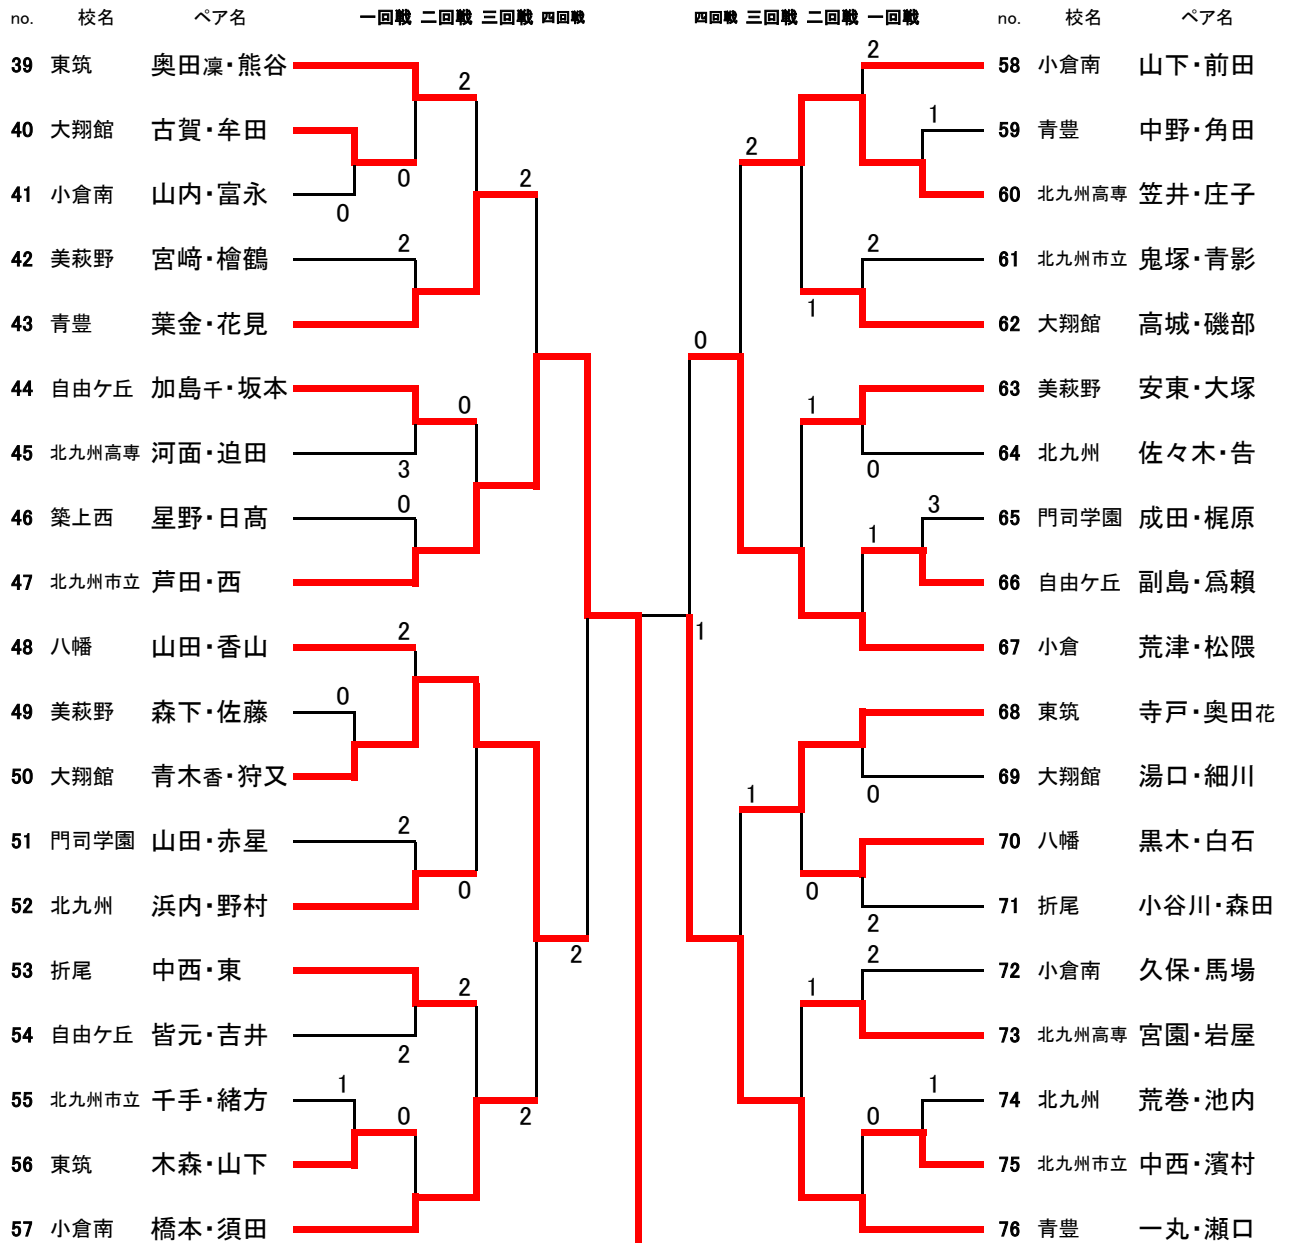

1位	47 北九州市立 芦田・西	2位	1 小倉南 渡邊・森本
3位	38 青豊 立花・向野	3位	76 青豊 一丸・瀬口