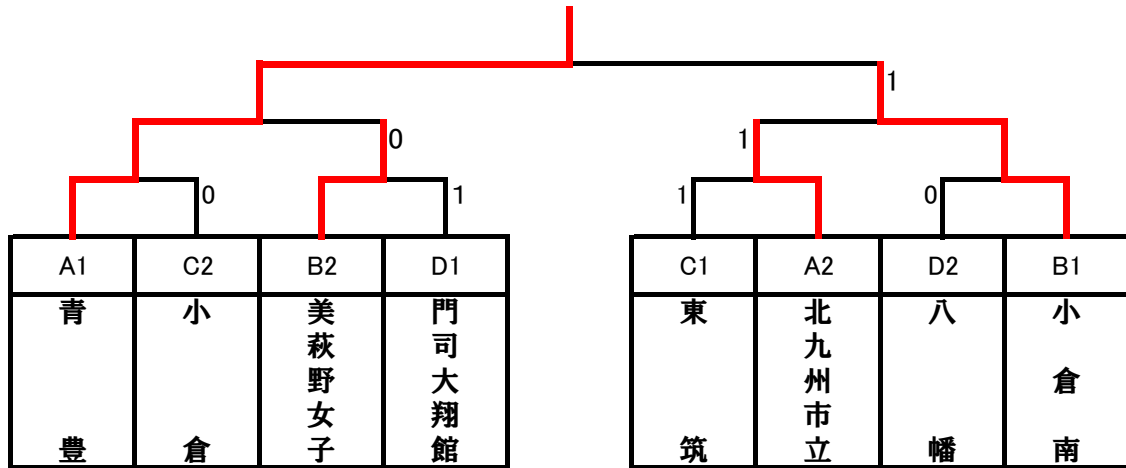

女子団体

【予選リーグ】

A		1	2	3	勝敗	順位
1	青 豊		3	3	2-0	1
2	折 尾	0		0	0-2	3
3	北九州市立	0	3		1-1	2

B		1	2	3	勝敗	順位
1	小 倉 南		2	3	2-0	1
2	北九州高専	1		1	0-2	3
3	美萩野女子	0	2		1-1	2

C		1	2	3	勝敗	順位
1	東 筑		2	2	2-0	1
2	小 倉	1		2	1-1	2
3	北九州	1	1		0-2	3

D		1	2	3	4	勝敗	順位
1	八 幡		2	0	3	2-1	2
2	自由ヶ丘	1		1	2	1-2	3
3	門司大翔館	3	2		3	3-0	1
4	門司学園	0	1	0		0-3	4

【決勝トーナメント】