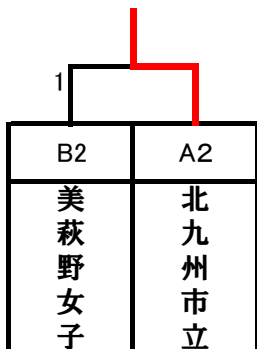

D		1	2	3	4	勝敗	順位
1	門 司 大 翔 館		3	1	2	2-1	2
2	北 九 州 高 専	0		1	3	1-2	3
3	小 倉 工 業	2	2		3	3-0	1
4	北 九 州 市 立	1	0	0		0-3	4

【決勝トーナメント】

【3位決定戦】

【結果】

1位	真颯館
2位	青豊
3位	小倉工業
3位	自由ヶ丘

女子団体

【予選リーグ】

A		1	2	3	勝敗	順位
1	青 豊		3	3	2-0	1
2	折 尾	0		0	0-2	3
3	北九州市立	0	3		1-1	2

B		1	2	3	勝敗	順位
1	小 倉 南		2	3	2-0	1
2	北九州高専	1		1	0-2	3
3	美萩野女子	0	2		1-1	2

C		1	2	3	勝敗	順位
1	東 筑		2	2	2-0	1
2	小 倉	1		2	1-1	2
3	北九州	1	1		0-2	3

D		1	2	3	4	勝敗	順位
1	八 幡		2	0	3	2-1	2
2	自由ヶ丘	1		1	2	1-2	3
3	門司大翔館	3	2		3	3-0	1
4	門司学園	0	1	0		0-3	4

【決勝トーナメント】

【3位決定戦】

【結果】

1位	青豊
2位	小倉南
3位	北九州市立
3位	美萩野女子

3位決定戦

1	真颯館	坂本・増田	1
94	真颯館	尾崎・瀧内	

1位	48 真颯館 花田・名和	2位	33 真颯館 大村・大住
3位	94 真颯館 尾崎・瀧内	3位	1 真颯館 坂本・増田

3位決定戦