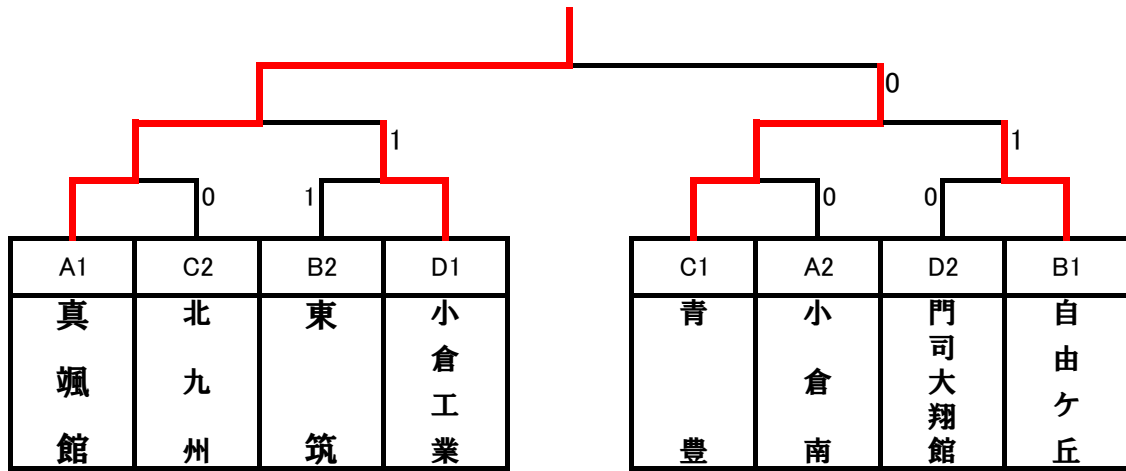

男子団体

【予選リーグ】

A		1	2	3	勝敗	順位
1	真 颯 館		3	3	2-0	1
2	小 倉 南	0		2	1-1	2
3	八 幡	0	1		0-2	3

B		1	2	3	勝敗	順位
1	自 由 ケ 丘		3	3	2-0	1
2	築 上 西	0		1	0-2	3
3	東 筑	0	2		1-1	2

C		1	2	3	4	勝敗	順位
1	青 豊		3	3	3	3-0	1
2	門 司 学 園	0		0	0	0-3	4
3	豊 国 学 園	0	3		1	1-2	3
4	北 九 州	0	3	2		2-1	2

D		1	2	3	4	勝敗	順位
1	門 司 大 翔 館		3	1	2	2-1	2
2	北 九 州 高 専	0		1	3	1-2	3
3	小 倉 工 業	2	2		3	3-0	1
4	北 九 州 市 立	1	0	0		0-3	4

【決勝トーナメント】

【3位決定戦】

【結果】

1位	真颯館
2位	青豊
3位	小倉工業
3位	自由ヶ丘

女子団体

【予選リーグ】

A		1	2	3	勝敗	順位
1	青 豊		3	3	2-0	1
2	折 尾	0		0	0-2	3
3	北九州市立	0	3		1-1	2