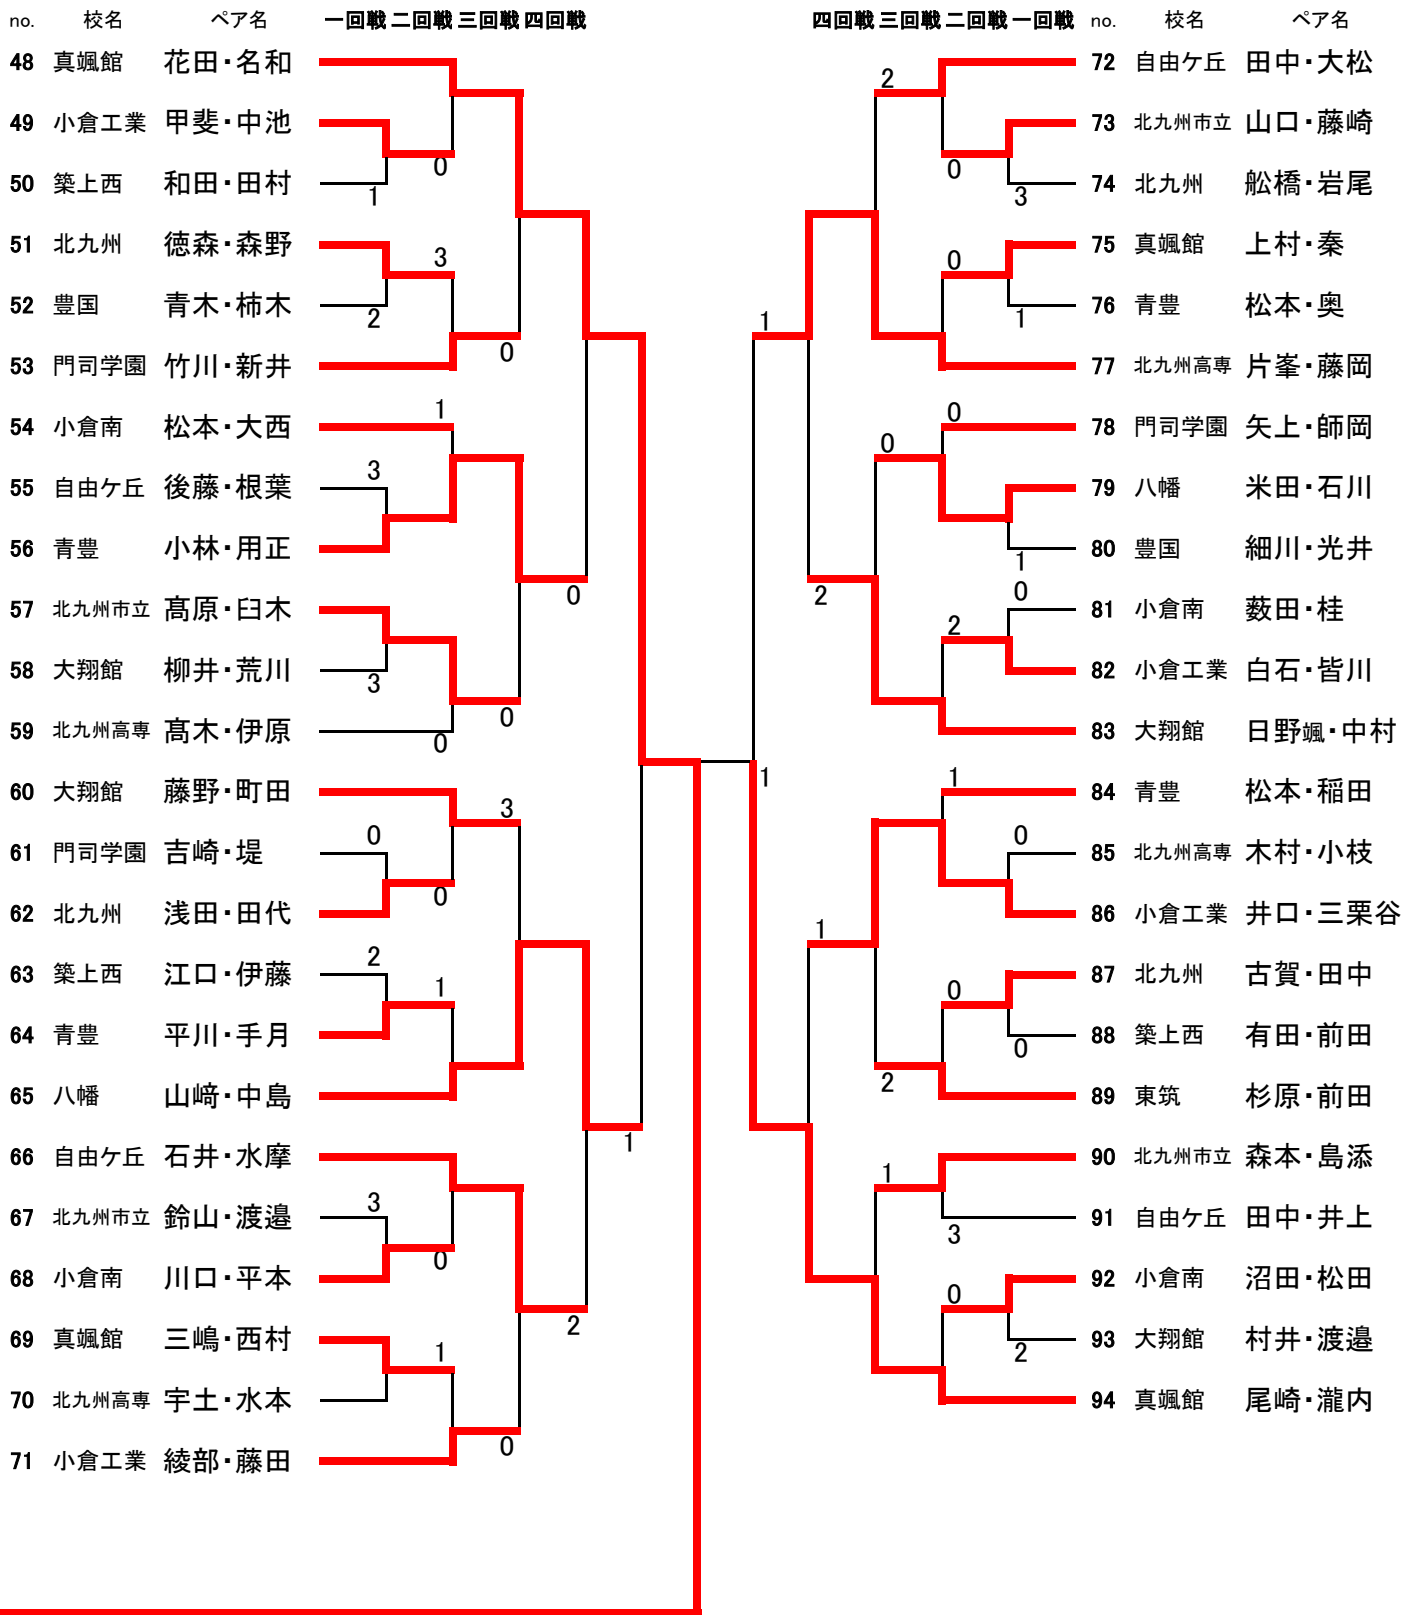

D		1	2	3	4	勝敗	順位
1	門 司 大 翔 館		3	1	2	2-1	2
2	北 九 州 高 専	0		1	3	1-2	3
3	小 倉 工 業	2	2		3	3-0	1
4	北 九 州 市 立	1	0	0		0-3	4

【決勝トーナメント】

【3位決定戦】

【結果】

1位	真颯館
2位	青豊
3位	小倉工業
3位	自由ヶ丘

女子団体

【予選リーグ】

A		1	2	3	勝敗	順位
1	青 豊		3	3	2-0	1
2	折 尾	0		0	0-2	3
3	北九州市立	0	3		1-1	2

B		1	2	3	勝敗	順位
1	小 倉 南		2	3	2-0	1
2	北九州高専	1		1	0-2	3
3	美萩野女子	0	2		1-1	2

C		1	2	3	勝敗	順位
1	東 筑		2	2	2-0	1
2	小 倉	1		2	1-1	2
3	北九州	1	1		0-2	3

D		1	2	3	4	勝敗	順位
1	八 幡		2	0	3	2-1	2
2	自由ヶ丘	1		1	2	1-2	3
3	門司大翔館	3	2		3	3-0	1
4	門司学園	0	1	0		0-3	4

【決勝トーナメント】

【3位決定戦】

【結果】

1位	青豊
2位	小倉南
3位	北九州市立
3位	美萩野女子

3位決定戦

1	真颯館	坂本・増田	1
94	真颯館	尾崎・瀧内	

1位	48 真颯館 花田・名和	2位	33 真颯館 大村・大住
3位	94 真颯館 尾崎・瀧内	3位	1 真颯館 坂本・増田

3位決定戦

1

1位	47 北九州市立 芦田・西	2位	1 小倉南 渡邊・森本
3位	38 青豊 立花・向野	3位	76 青豊 一丸・瀬口