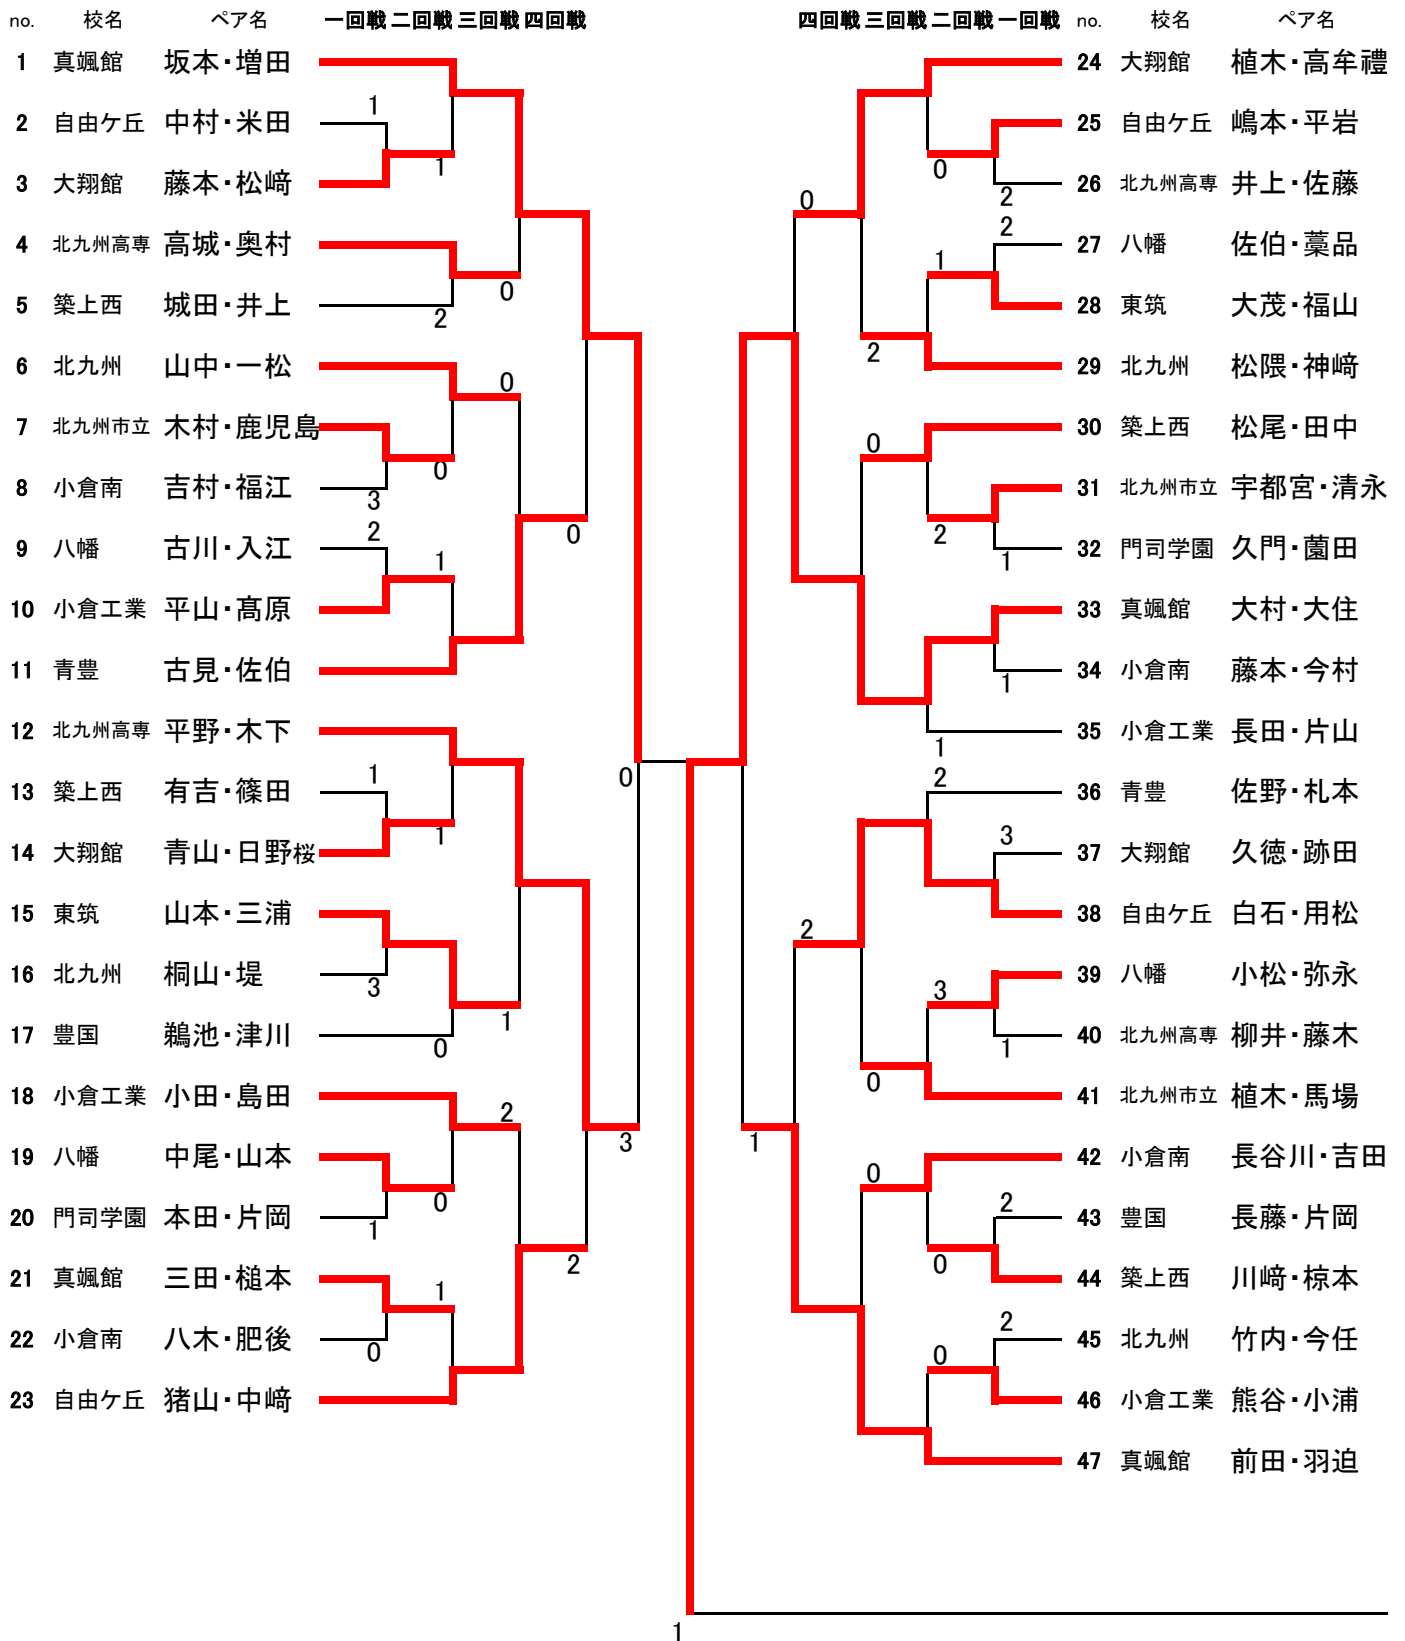

男子団体

【予選リーグ】

A		1	2	3	勝敗	順位
1	真 颯 館		3	3	2-0	1
2	小 倉 南	0		2	1-1	2
3	八 幡	0	1		0-2	3

B		1	2	3	勝敗	順位
1	自 由 ケ 丘		3	3	2-0	1
2	築 上 西	0		1	0-2	3
3	東 筑	0	2		1-1	2

C		1	2	3	4	勝敗	順位
1	青 豊		3	3	3	3-0	1
2	門 司 学 園	0		0	0	0-3	4
3	豊 国 学 園	0	3		1	1-2	3
4	北 九 州	0	3	2		2-1	2

D		1	2	3	4	勝敗	順位
1	門 司 大 翔 館		3	1	2	2-1	2
2	北 九 州 高 専	0		1	3	1-2	3
3	小 倉 工 業	2	2		3	3-0	1
4	北 九 州 市 立	1	0	0		0-3	4

【決勝トーナメント】

【3位決定戦】

【結果】

1位	真颯館
2位	青豊
3位	小倉工業
3位	自由ヶ丘

女子団体

【予選リーグ】

A		1	2	3	勝敗	順位
1	青 豊		3	3	2-0	1
2	折 尾	0		0	0-2	3
3	北九州市立	0	3		1-1	2

B		1	2	3	勝敗	順位
1	小 倉 南		2	3	2-0	1
2	北九州高専	1		1	0-2	3
3	美萩野女子	0	2		1-1	2

C		1	2	3	勝敗	順位
1	東 筑		2	2	2-0	1
2	小 倉	1		2	1-1	2
3	北九州	1	1		0-2	3

D		1	2	3	4	勝敗	順位
1	八 幡		2	0	3	2-1	2
2	自由ヶ丘	1		1	2	1-2	3
3	門司大翔館	3	2		3	3-0	1
4	門司学園	0	1	0		0-3	4

【決勝トーナメント】

【3位決定戦】

【結果】

1位	青豊
2位	小倉南
3位	北九州市立
3位	美萩野女子

3位決定戦

1	真颯館	坂本・増田	1
94	真颯館	尾崎・瀧内	

1位	48 真颯館 花田・名和	2位	33 真颯館 大村・大住
3位	94 真颯館 尾崎・瀧内	3位	1 真颯館 坂本・増田

3位決定戦