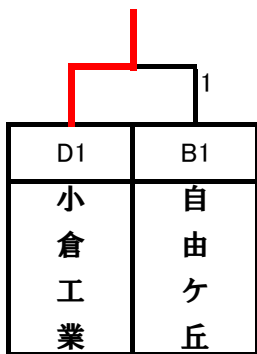

男子団体

【予選リーグ】

A		1	2	3	勝敗	順位
1	真 颯 館		3	3	2-0	1
2	小 倉 南	0		2	1-1	2
3	八 幡	0	1		0-2	3

B		1	2	3	勝敗	順位
1	自 由 ケ 丘		3	3	2-0	1
2	築 上 西	0		1	0-2	3
3	東 筑	0	2		1-1	2

C		1	2	3	4	勝敗	順位
1	青 豊		3	3	3	3-0	1
2	門 司 学 園	0		0	0	0-3	4
3	豊 国 学 園	0	3		1	1-2	3
4	北 九 州	0	3	2		2-1	2

D		1	2	3	4	勝敗	順位
1	門 司 大 翔 館		3	1	2	2-1	2
2	北 九 州 高 専	0		1	3	1-2	3
3	小 倉 工 業	2	2		3	3-0	1
4	北 九 州 市 立	1	0	0		0-3	4

【決勝トーナメント】

【3位決定戦】

【結果】

1位	真颯館
2位	青豊
3位	小倉工業
3位	自由ヶ丘

女子団体

【予選リーグ】

A		1	2	3	勝敗	順位
1	青 豊		3	3	2-0	1
2	折 尾	0		0	0-2	3
3	北九州市立	0	3		1-1	2

B		1	2	3	勝敗	順位
1	小 倉 南		2	3	2-0	1
2	北九州高専	1		1	0-2	3
3	美萩野女子	0	2		1-1	2

C		1	2	3	勝敗	順位
1	東 筑		2	2	2-0	1
2	小 倉	1		2	1-1	2
3	北九州	1	1		0-2	3

D		1	2	3	4	勝敗	順位
1	八 幡		2	0	3	2-1	2
2	自由ヶ丘	1		1	2	1-2	3
3	門司大翔館	3	2		3	3-0	1
4	門司学園	0	1	0		0-3	4