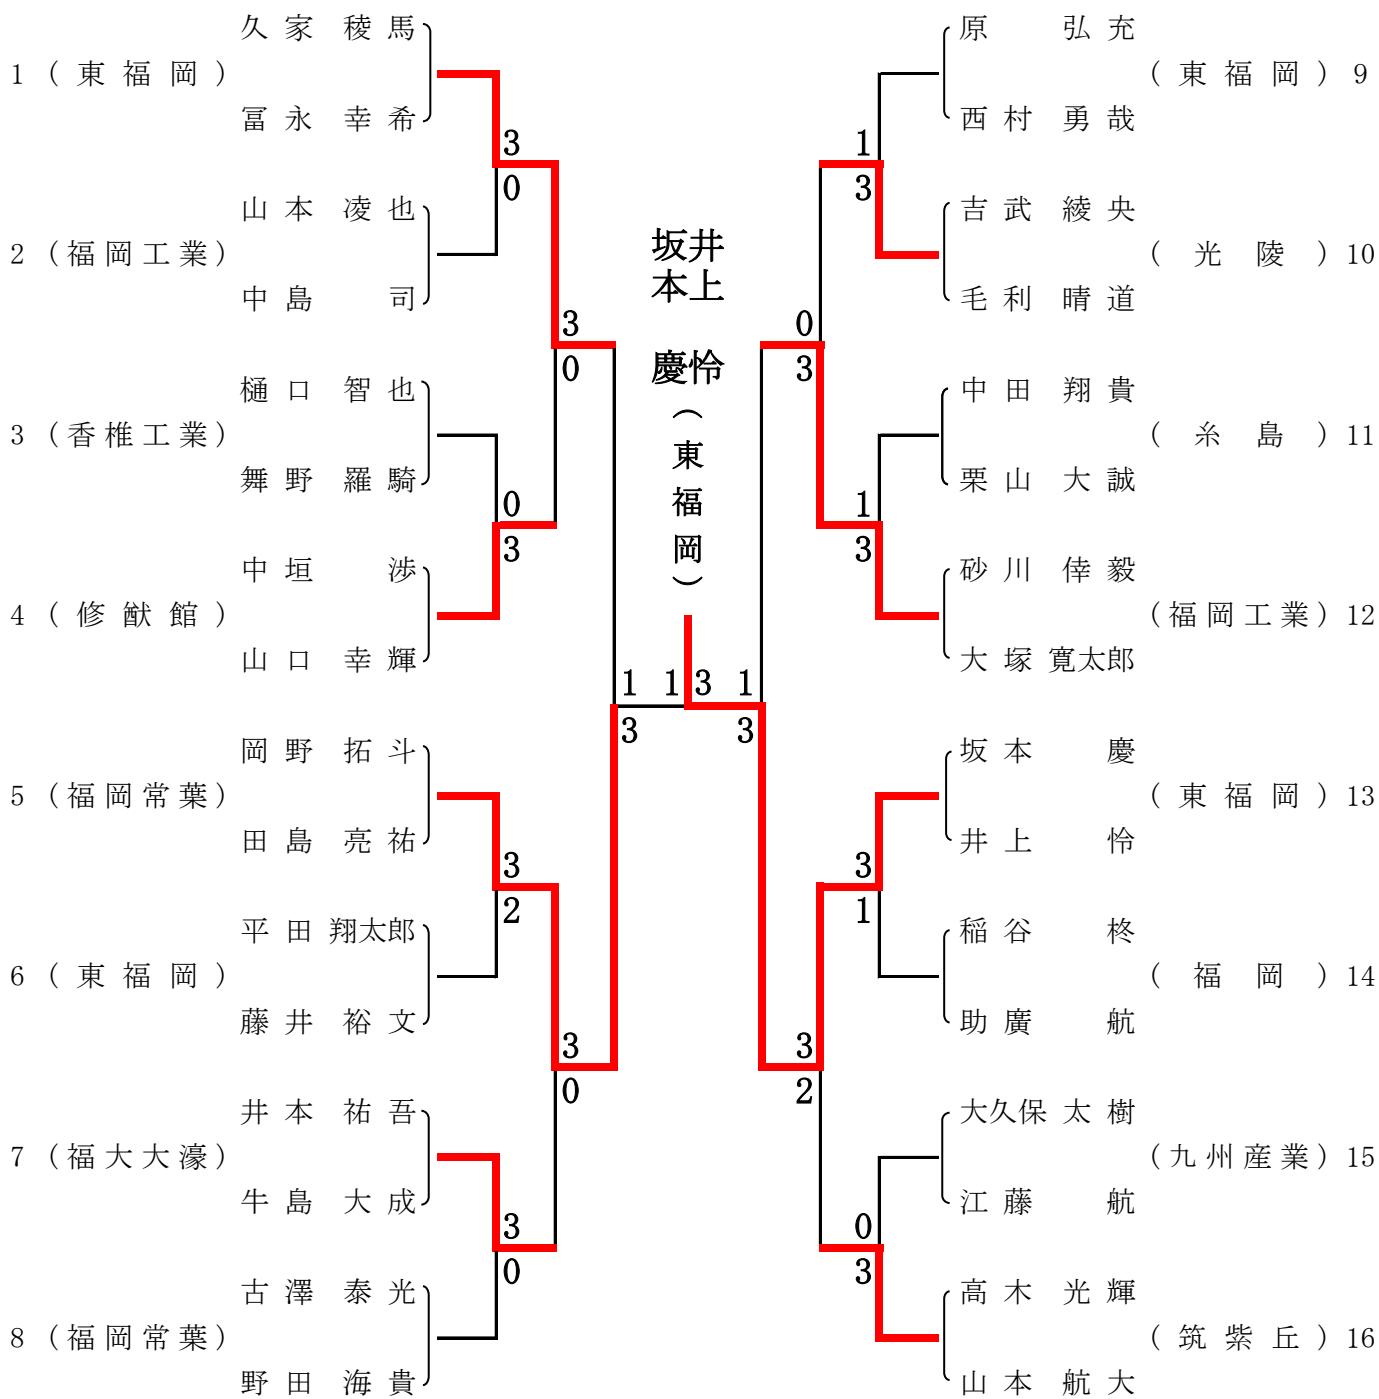

# 2019年度 全九州・全国高等学校卓球選手権大会 福岡中部ブロック予選会

期日：2019年4月27日(土)～28日(日)  
会場：福岡市立城南体育館

## 男子ダブルス ベスト16 (185組参加)