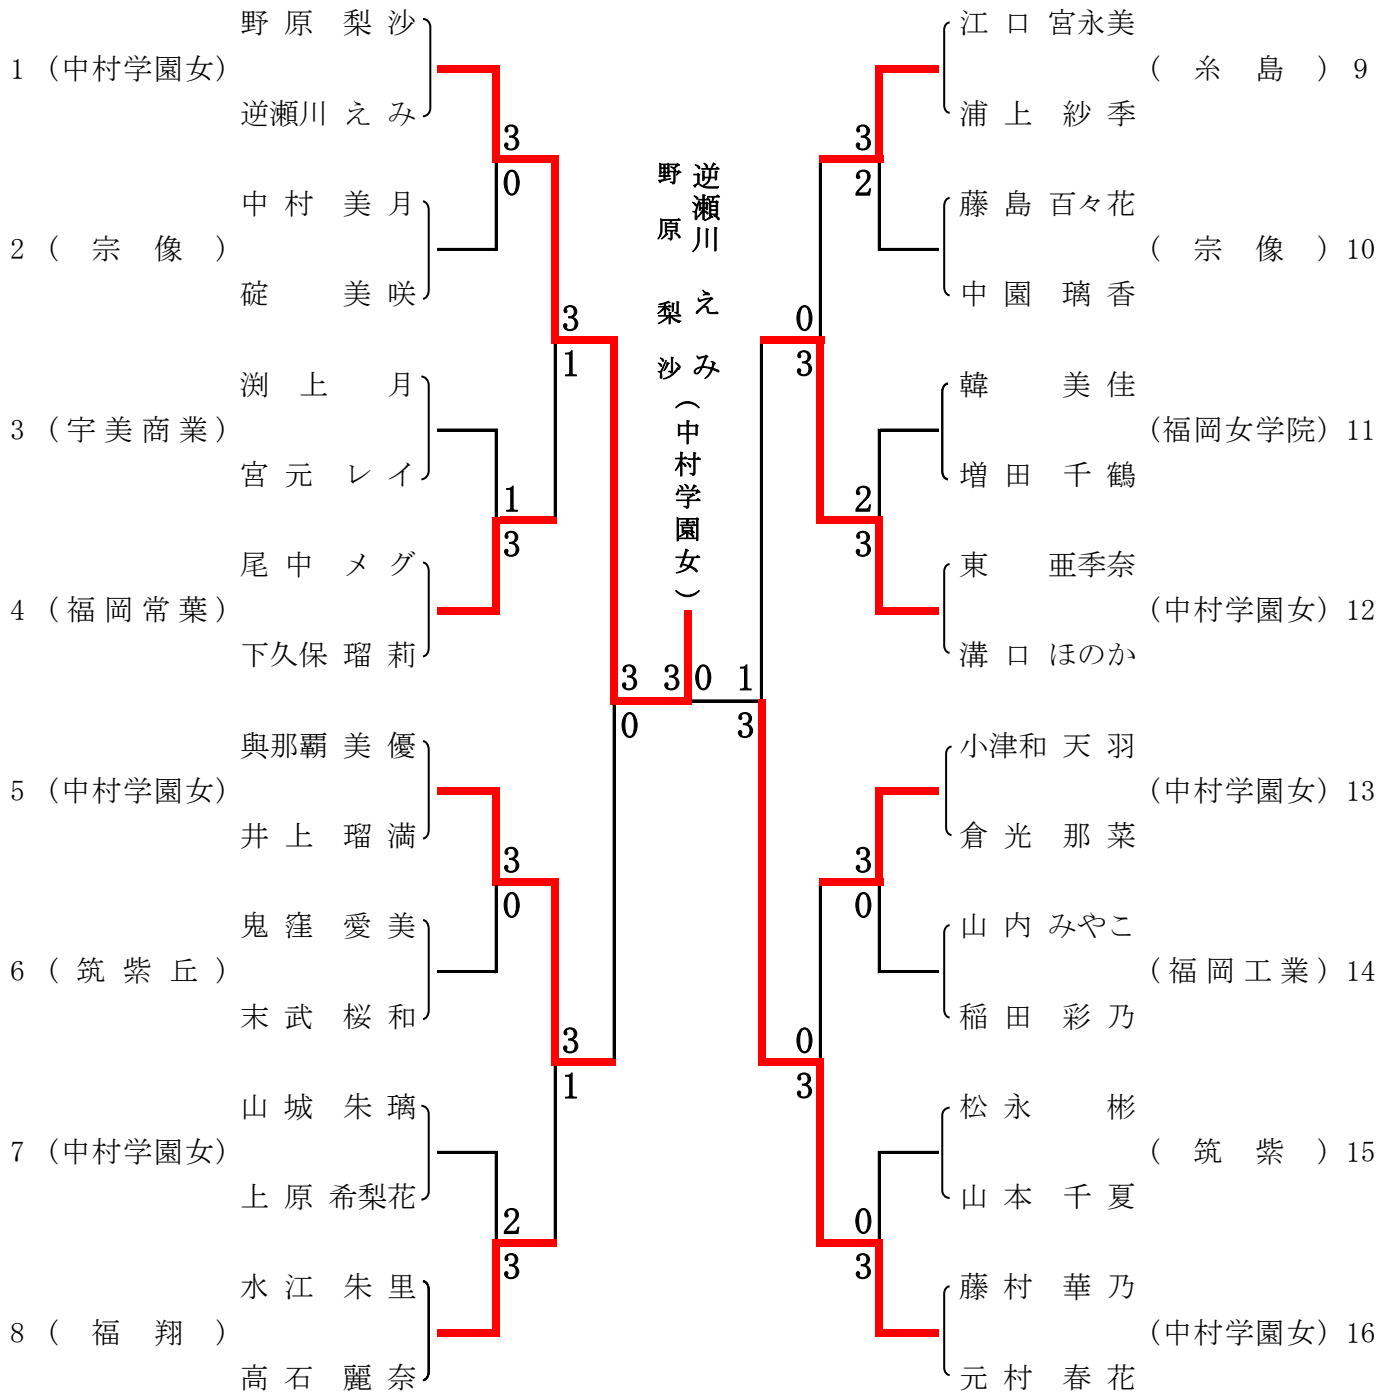

## 男子ダブルス ベスト16 (185組参加)

# 2019年度 全九州・全国高等学校卓球選手権大会 福岡中部ブロック予選会

期日：2019年4月27日(土)～28日(日)

会場：福岡市立城南体育館

## 女子ダブルス ベスト16 (101組参加)