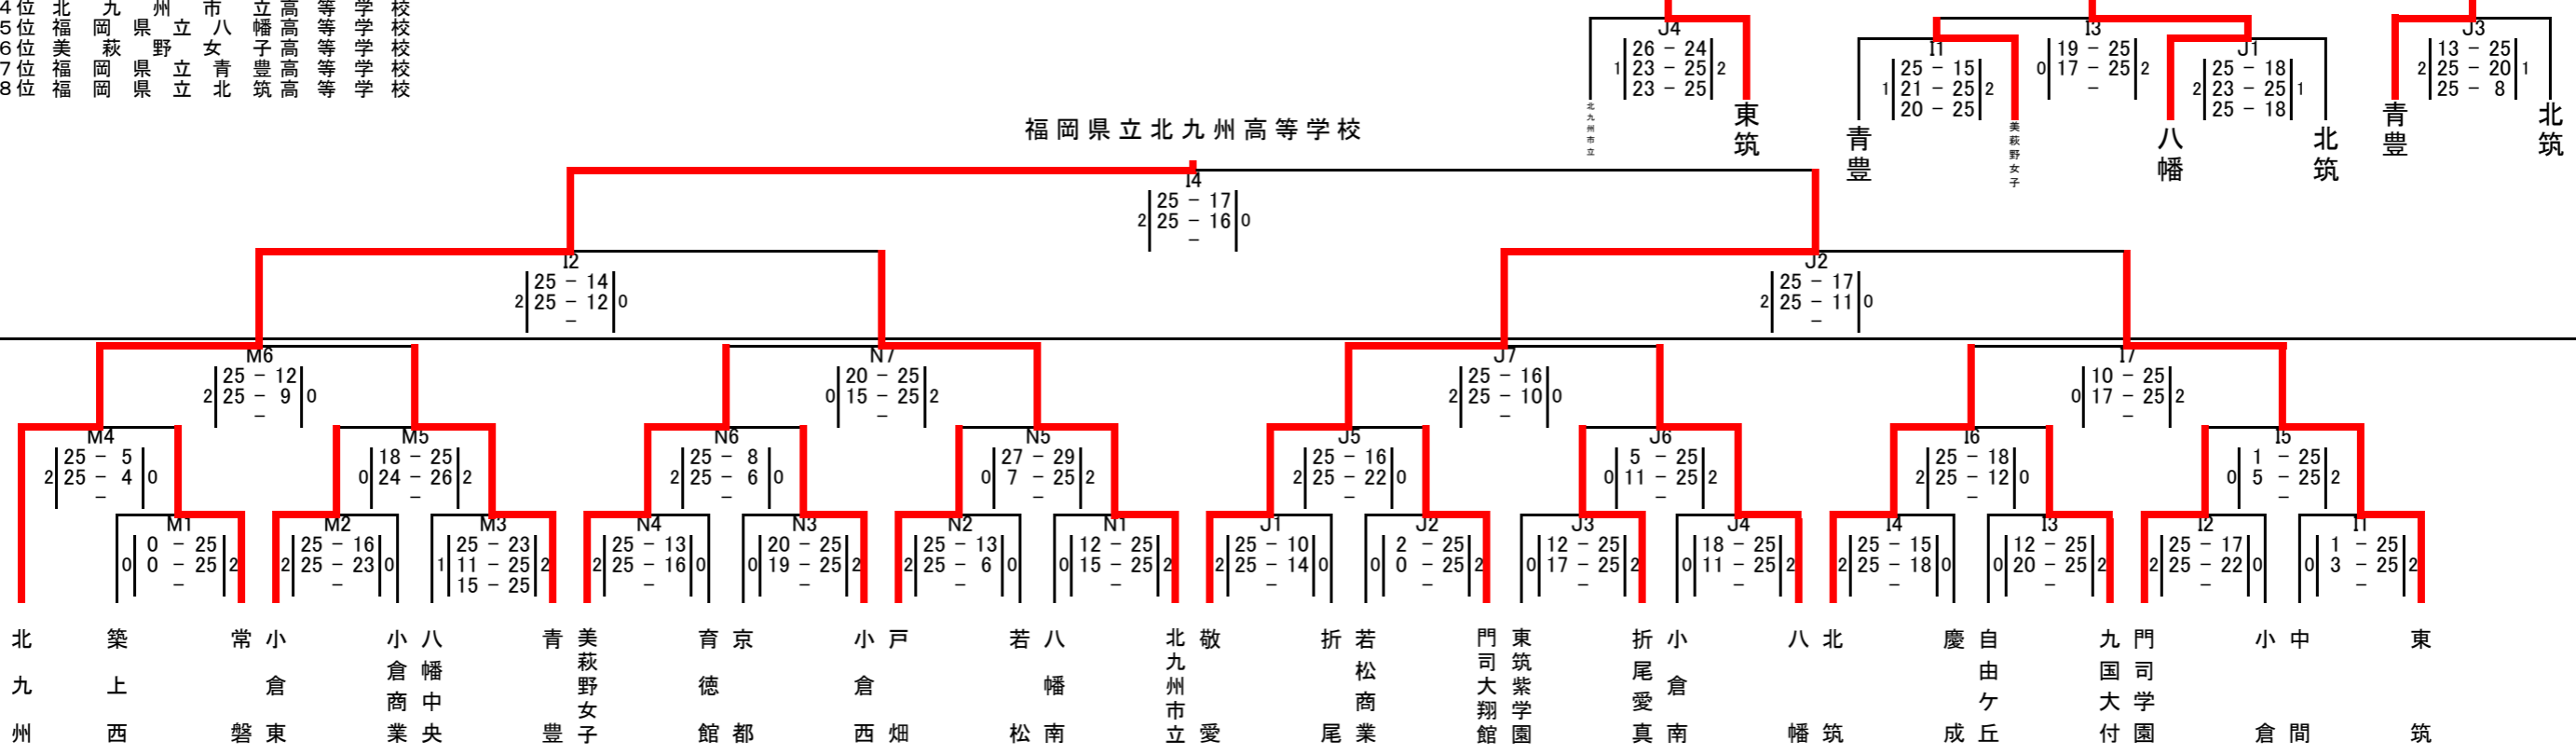

平成31年度（2019年度）福岡県高等学校バレーボール大会北部ブロック予選会（女子の部）

（兼 全九州高等学校体育大会・全国高等学校総合体育大会福岡県北部ブロック予選会）

期日：平成31年4月20日（土）・21日（日）・28日（日）

会場：4月20日（土）門司大翔館高校（I・J）・小倉商業高校（K・L） ※第1試合の線審・点示・IF・ASは第3試合のチームより4名ずつ、以後の試合については、勝ちチームより8名出してください。
なお、再抽選は門司大翔館高等学校で行います。

4月21日（日）門司大翔館高校（I・J）・小倉西高校（M・N） ※第1試合の線審・点示・IF・ASは第3試合のチームより4名ずつ、以後の試合については負けチームより8名出してください。

4月28日（日）門司大翔館高校（I・J）

各会場：9時開館、10時プロトコール
試合球：ミカサ

各会場：9:00~9:25第2試合のチームが練習、9:25~9:35諸注意、9:35~10:00第1試合のチームが練習。その他のチームについてはコート外にてボールを使わない練習は可能とする。

4月28日 【門司大翔館高校】

- 優勝 福岡県立北九州高等学校
- 第2位 福岡県立東筑高等学校
- 第3位 福岡県立八幡高等学校
- 第4位 福岡県立美穂高等学校
- 第5位 福岡県立美穂高等学校
- 第6位 福岡県立美穂高等学校
- 第7位 福岡県立美穂高等学校
- 第8位 福岡県立美穂高等学校

福岡県立北九州高等学校

《3位決定戦》

東 筑

《5位決定戦》

八 幡

《7位決定戦》

青 豊