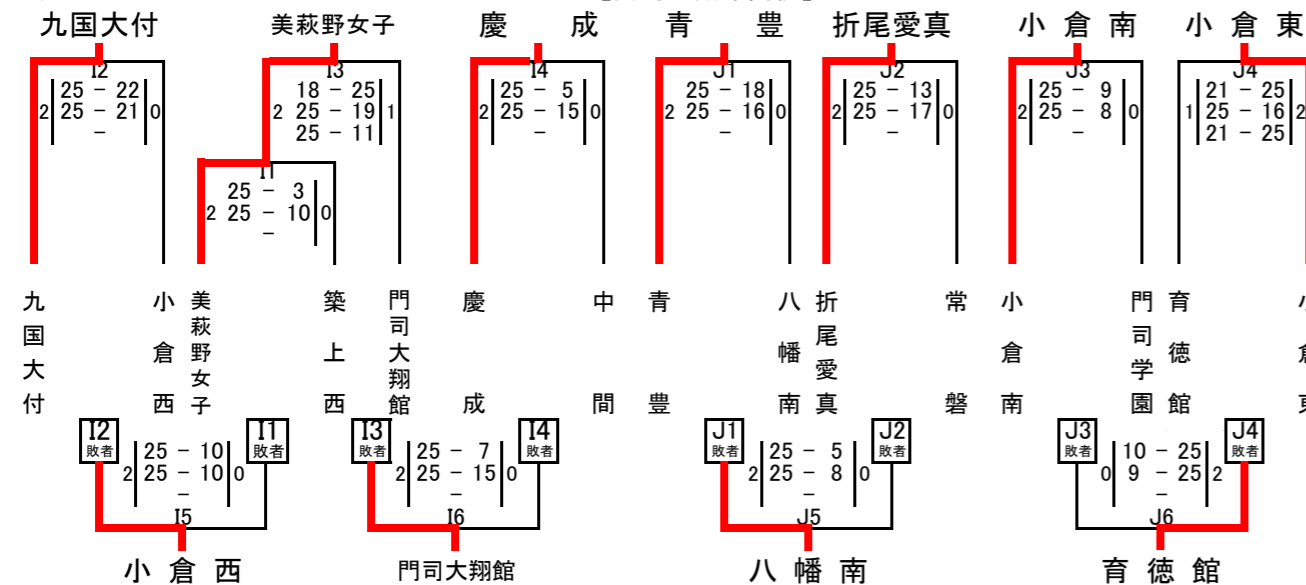

4月21日 【小倉西高校】 【門司大翔館高校】

4月20日

【門司大翔館高校】