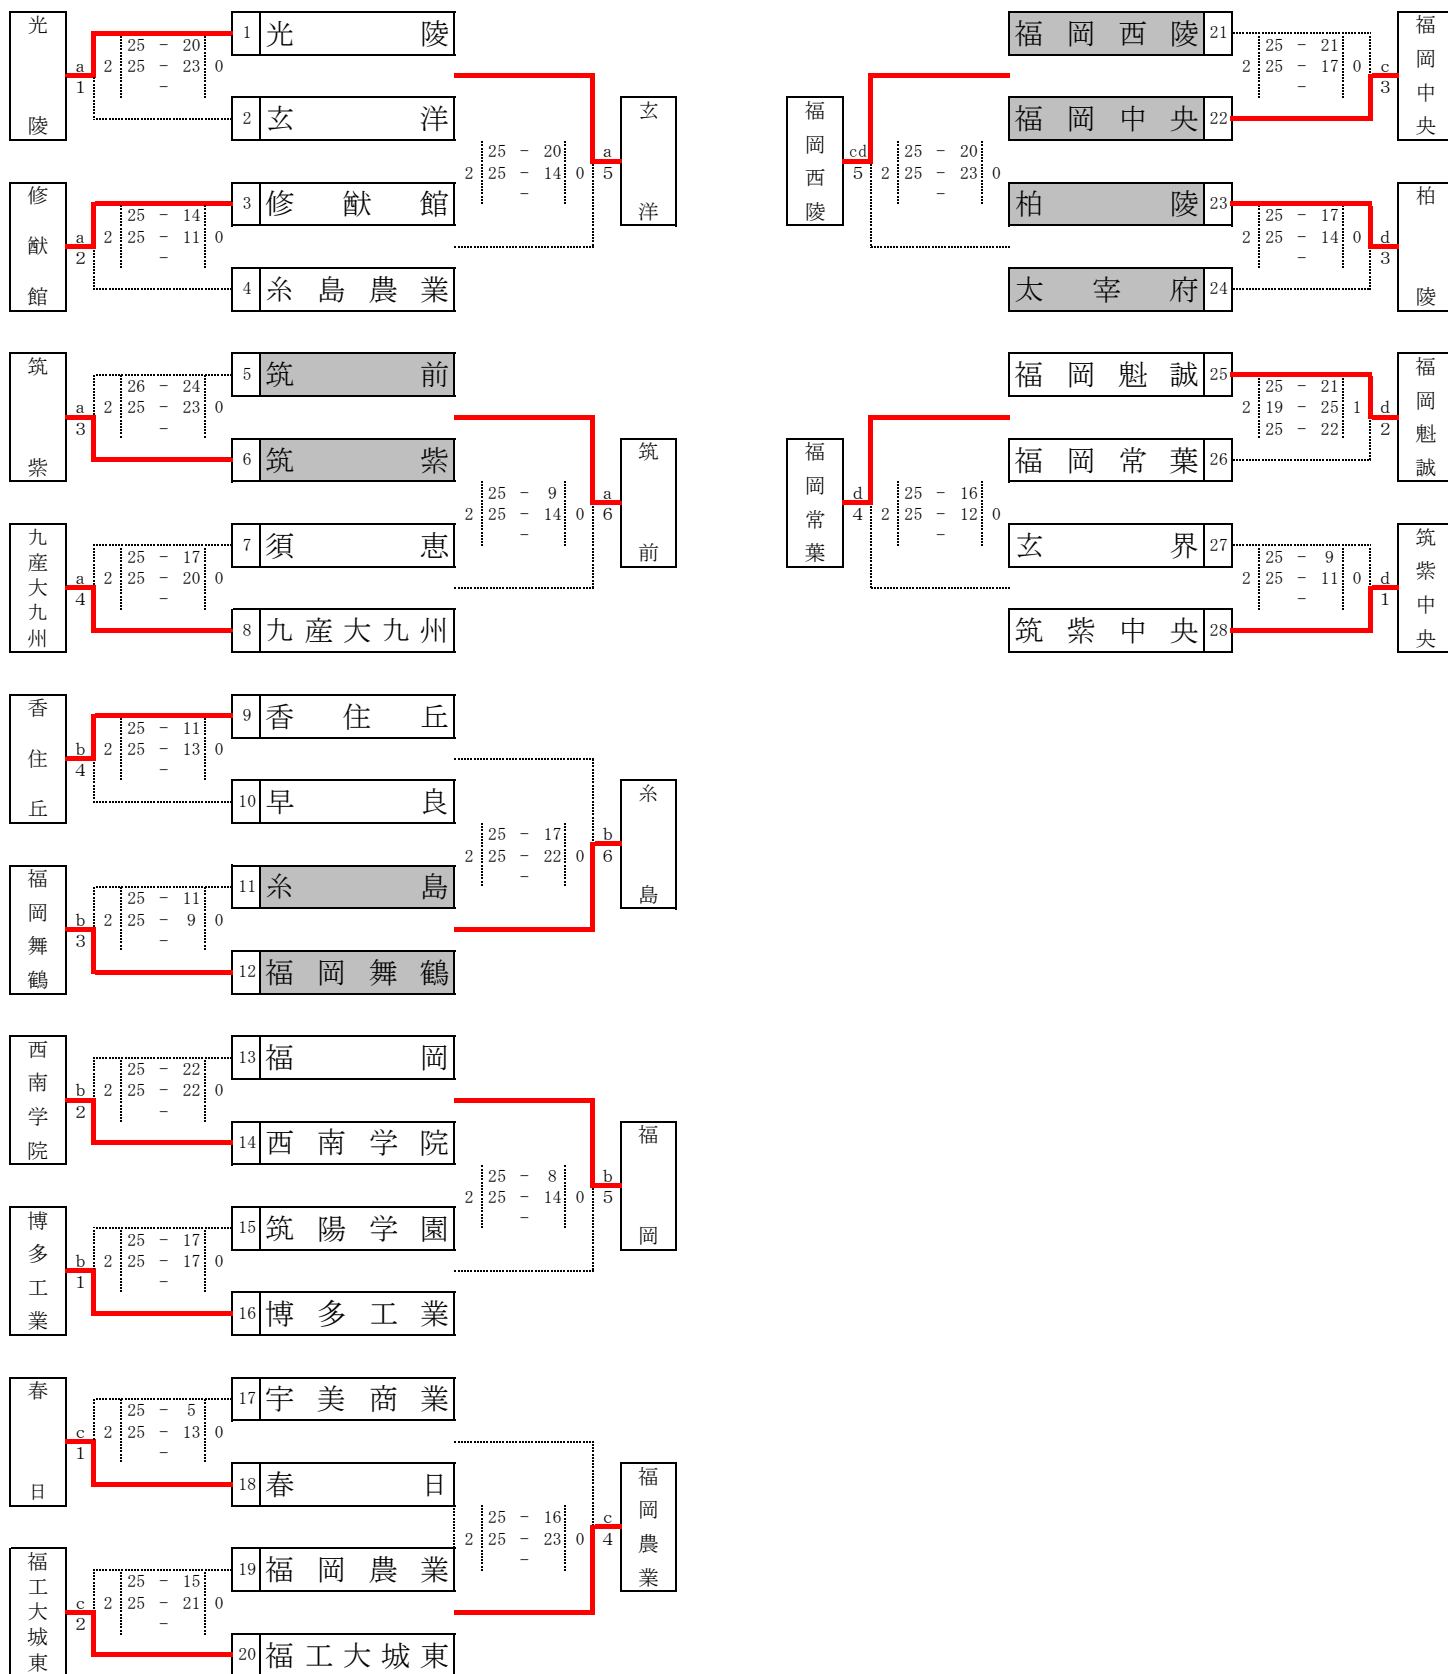

福岡県高等学校バレーボール大会中部ブロック予選会 兼 全九州高等学校体育大会・全国高等学校総合体育大会中部ブロック予選会（男子）

期 日 平成31年4月20日（土）9:00プロトコール
 会 場 a・bコート：新宮高校 c・dコート：玄界高校 T戦抽選会場：新宮高校 15:30～
 G戦免除 東福岡高校・福大大濠高校・九州産業高校・福翔高校（Aシード）
 筑紫台高校・福岡工業高校・沖学園高校・香椎工業高校（Bシード）
 城南高校・香椎高校・武蔵台高校・筑紫丘高校（Cシード）
 宗像高校・新宮高校（Dシード）
 試合球 モルテン

※ 第3試合（網掛け）は、第1試合のラインズマン・得点・IF・リベロチェックをお願いします。
 ※ 第2試合目のチームは8時、第1試合目のチームは8時30分よりコート使用可。
 ※ 各チームとも、会場校に迷惑を掛けないうお願いします。
 ※ エントリー変更は9時までに行ってください。

福岡県高等学校バレーボール大会中部ブロック予選会 兼 全国高等学校総合体育大会中部ブロック予選会 (男子)

最終順位
1位
2位
3位
4位
5位
6位
7位
8位
9位
10位
11位
12位
13位
14位
15位
16位

期日 平成31年4月21日(日)・27日(土)・28日(日)
 会場 4月21日：a・bコート 玄界高校 c・dコート 武蔵台高校 9:00プロトコール
 4月27日：A・Bコート 福岡工業高校 9:30プロトコール
 4月28日：A・Bコート 福岡工業高校 10:00プロトコール
 使用球 モルテン

4月28日(日) 福岡工業高校会場

優勝 **A 3**

4月21日(日) 玄界高校会場

4月21日(日) 武蔵台高校会場