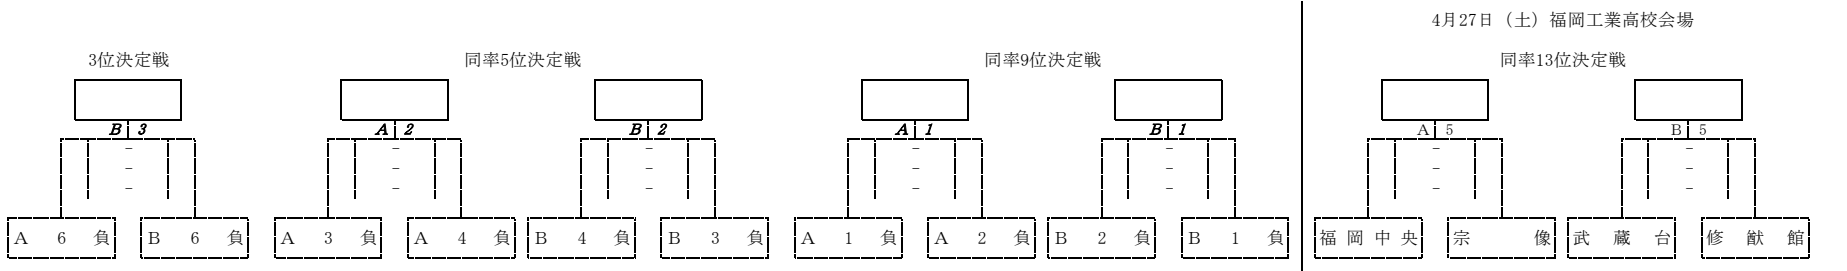

福岡県高等学校バレーボール大会中部ブロック予選会 兼 全国高等学校総合体育大会中部ブロック予選会 (男子)

最終順位
1位
2位
3位
4位
5位
6位
7位
8位
9位
10位
11位
12位
13位
14位
15位
16位

期日 平成31年4月21日(日)・27日(土)・28日(日)
会場 4月21日：a・bコート 玄界高校 c・dコート 武蔵台高校 9:00プロトコール
4月27日：A・Bコート 福岡工業高校 9:30プロトコール
4月28日：A・Bコート 福岡工業高校 10:00プロトコール
使用球 モルテン

4月28日(日) 福岡工業高校会場

優勝 **A 3**