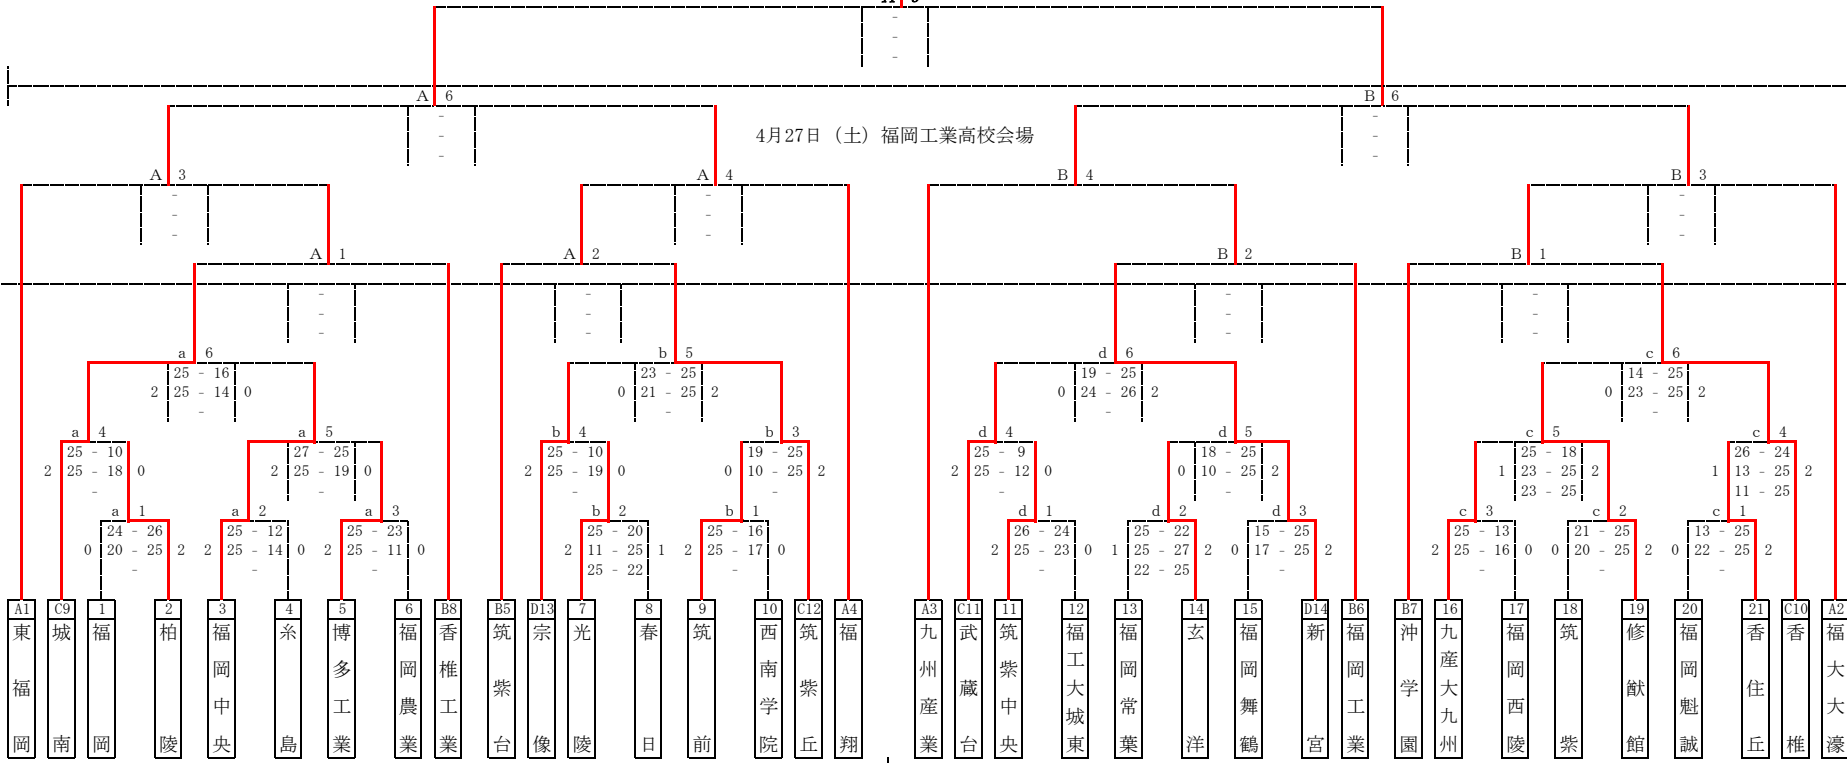

※ 第3試合（網掛け）は、第1試合のラインズマン・得点・IF・リベロチェックをお願いします。
 ※ 第2試合目のチームは8時、第1試合目のチームは8時30分よりコート使用可。
 ※ 各チームとも、会場校に迷惑を掛けないうお願いします。
 ※ エントリー変更は9時までに行ってください。

福岡県高等学校バレーボール大会中部ブロック予選会 兼 全国高等学校総合体育大会中部ブロック予選会 (男子)

最終順位
1位
2位
3位
4位
5位
6位
7位
8位
9位
10位
11位
12位
13位
14位
15位
16位

期日 平成31年4月21日(日)・27日(土)・28日(日)
 会場 4月21日：a・bコート 玄界高校 c・dコート 武蔵台高校 9:00プロトコール
 4月27日：A・Bコート 福岡工業高校 9:30プロトコール
 4月28日：A・Bコート 福岡工業高校 10:00プロトコール
 使用球 モルテン

4月28日(日) 福岡工業高校会場

優勝 **A 3**

4月21日(日) 玄界高校会場

4月21日(日) 武蔵台高校会場