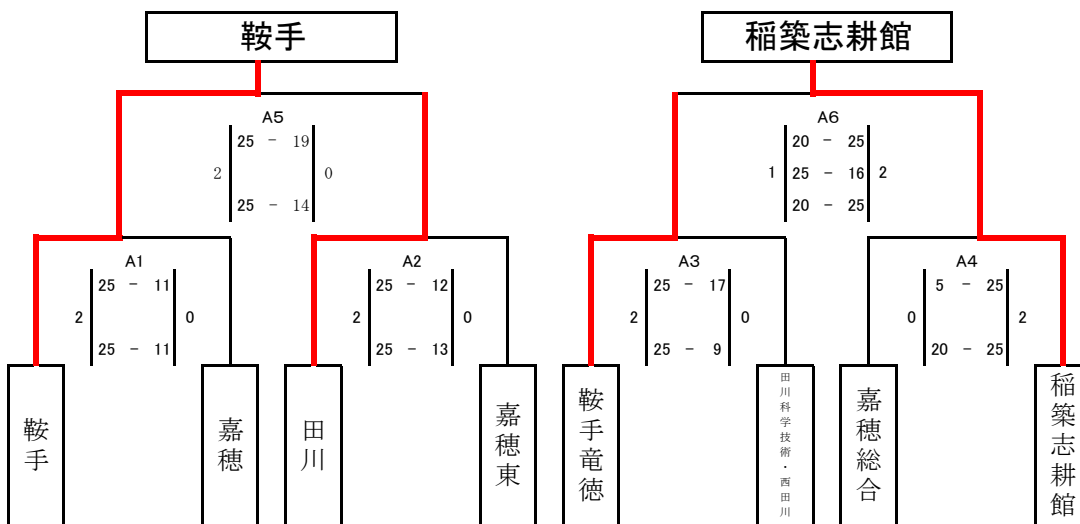

第72回全日本高等学校選手権大会筑豊ブロック予選組合せ

- 1 期 日 令和元年9月21日(土)
- 2 会 場 令和元年9月21日(土)：福岡県立 嘉穂総合高等学校 (男女)
- 3 試合方法 前回(全国総体)の上位1チーム(推薦)を除くトーナメント戦
 県大会出場は前回大会上位1チームと今回のトーナメント戦 1位、2位 チーム
 ※ 推薦チーム
 男子 直方 女子 田川
- 4 組合せ プロトコール9：19 開始時間9：30(開館 8：30)

男 子 (試合球 モルテン)

女 子 (試合球 ミカサ)