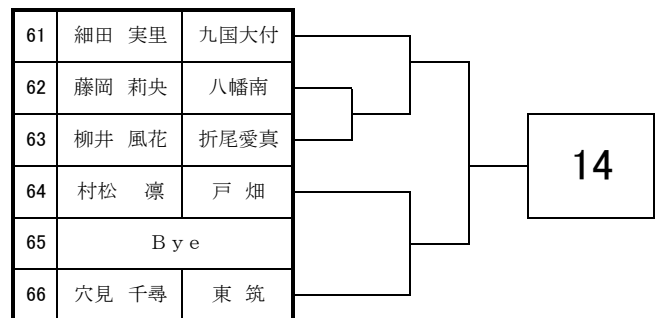

## <女子団体戦>

1	折尾愛真
2	京都
3	小倉東
4	小倉
5	中間
6	高稜
7	小倉商業
8	折尾
9	嘉穂
10	九国大付
11	戸畑
12	小倉西
13	八幡中央
14	東筑
15	北筑
16	敬愛
17	明治学園
18	若松
19	八幡
20	八幡南

4月21日・22日

於:三萩野庭球場・桃園庭球場

# 2018 福岡県高等学校テニス大会 北部・筑豊ブロック予選会 <女子シングルス No. 1>

4月28日・29日・30日・5月3日

於：筑豊緑地公園テニスコート