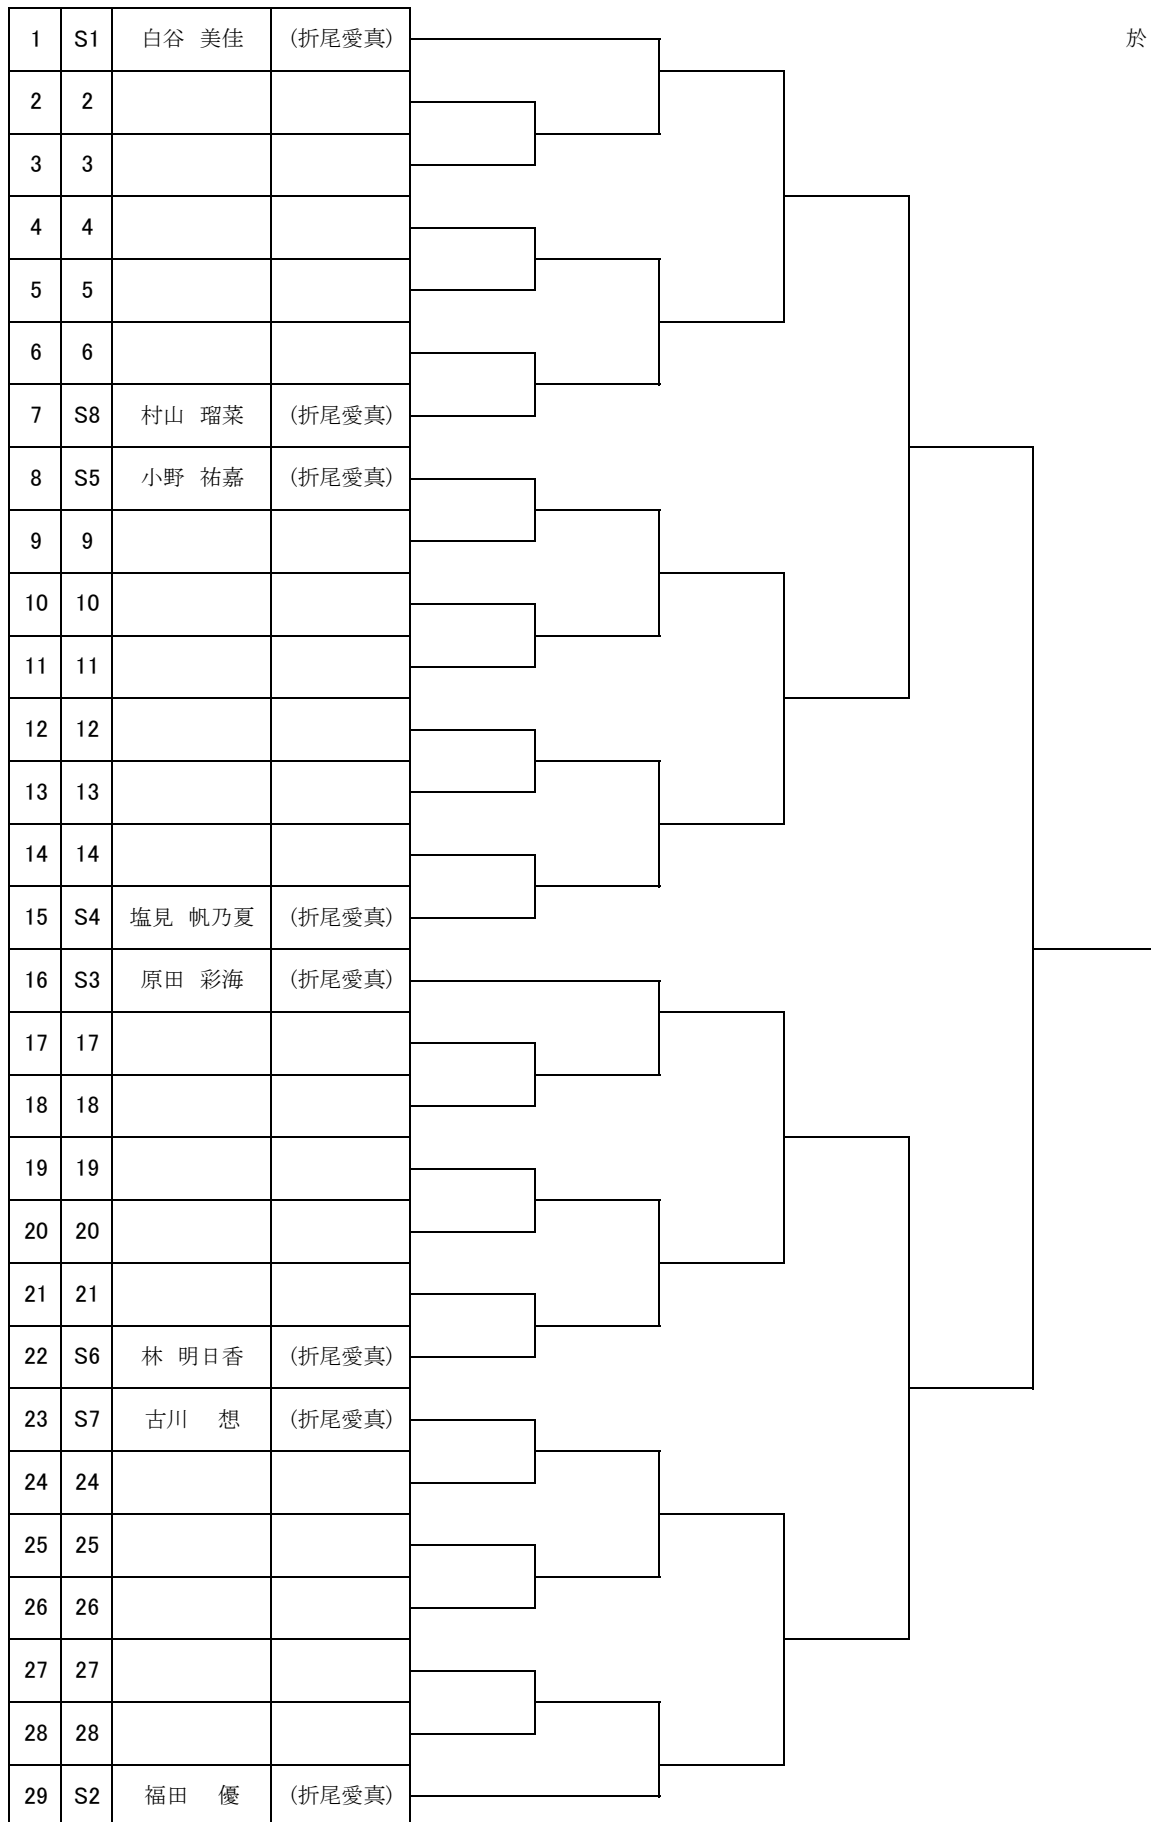

2018 福岡県高等学校テニス選手権大会北部・筑豊ブロック予選会 個人戦<女子シングルス本戦>

ドロー パート
No. No.

4月28日・29日・30日・5月3日

於:筑豊緑地公園テニスコート

2018 福岡県高等学校テニス大会 北部・筑豊ブロック予選会 <女子ダブルス No. 1>

4月28日・29日・30日・5月3日

於：筑豊緑地公園テニスコート

1	菊池 いぶき 桑田 陽菜	明治学園	}	}	2
2	原井 優花 加藤 悠	小倉西			
3	B y e				
4	中東 優子 堀 桜萌	八 幡			

25	田代 果林 藤本 優希	小倉東	}	}	8
26	末次 玲奈 堀内 優花	小 倉			
27	高野 夏未 平田 華子	九国大付			
28	武藤 楓香 垣迫 澤	若 松			

5	首藤 唯 大草 舞衣	戸 畑	}	}	3
6	福井 瑚花 林 すずな	折 尾			
7	B y e				
8	和田 蒼依 福原 仁那	小倉東			

29	足立 美桜 中村 涼華	折 尾	}	}	9
30	目原 陽由 碓田 祥子	北 筑			
31	井野 たた 中山 莉奈	小 倉			
32	橋本 有加 内山 愛加	京 都			

9	副田 真香 四枝 愛結	小 倉	}	}	4
10	B y e				
11	坂本 佳乃子 二木 菜々夏	中 間			
12	山田 瑠依 牛迫 有紀乃	小倉商業			

33	廣原 茉里奈 神野 梨子	小倉商業	}	}	10
34	野元 遥香 百武 杏奈	八幡中央			
35	古野 多笑 岩崎 萌	高 稜			
36	森本 莉香 邑本 菜々花	敬 愛			

13	辻 光夏 塚口 環	八幡南	}	}	5
14	B y e				
15	伊藤 祭 太田 優紀子	東 筑			
16	八木 碧 向井原 莉子	九国大付			

37	大茂 真樹 穴見 千尋	東 筑	}	}	11
38	大塚 星志奈 山本 芽生	高 稜			
39	羅 敏容 大石 鼓	明治学園			
40	山本 彩里 中田 珠優	北 筑			

17	三好 里沙 室園 桃香	敬 愛	}	}	6
18	石田 咲樹 中村 優菜	中 間			
19	B y e				
20	古谷 有希子 平野 なつみ	小倉西			

41	小林 里花 友岡 奈優	八幡中央	}	}	12
42	吉元 彩 西 菜々深	明治学園			
43	石田 楓 山上 藍子	折尾愛真			
44	B y e				

21	我有 泰葉 藤井 來音	折尾愛真	}	}	7
22	B y e				
23	須崎 萌 穴吹 采耶	嘉 徳			
24	足立 さくら 加藤 愛菜	高 稜			

45	吉村 侑花 福田 彩七	小倉西	}	}	15
46	前鶴 岬 早川 遥那	九国大付			
47	猪口 朱梨 堀 綾音	戸 畑			
48	樋口 沙耶 波多野 愛莉	嘉 徳