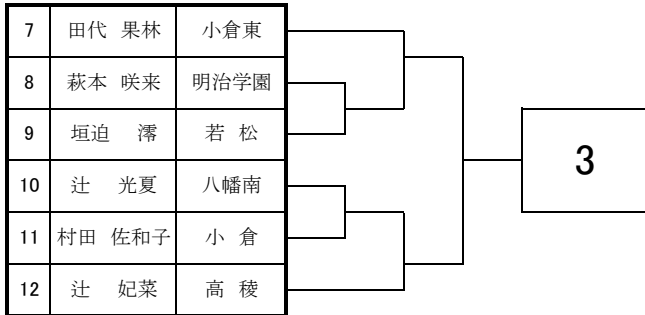

# 2018 福岡県高等学校テニス選手権大会北部・筑豊ブロック予選会

## <女子団体戦>

1	折尾愛真
2	京都
3	小倉東
4	小倉
5	中間
6	高稜
7	小倉商業
8	折尾
9	嘉穂
10	九国大付
11	戸畑
12	小倉西
13	八幡中央
14	東筑
15	北筑
16	敬愛
17	明治学園
18	若松
19	八幡
20	八幡南

4月21日・22日

於:三萩野庭球場・桃園庭球場

# 2018 福岡県高等学校テニス大会 北部・筑豊ブロック予選会 <女子シングルス No. 1>

4月28日・29日・30日・5月3日

於：筑豊緑地公園テニスコート

# 2018 福岡県高等学校テニス大会 北部・筑豊ブロック予選会 <女子シングルス No. 2>

4月28日・29日・30日・5月3日

於：筑豊緑地公園テニスコート

73	大草 舞衣	戸 畑
74	麻生 美波	小倉商業
75	濱野 友季恵	折 尾
76	山崎 未来	八幡中央
77	岸 千尋	嘉 穂
78	福田 彩七	小倉西

18

109	金子 桃花	嘉 穂
110	川野 伶奈	中 間
111	島本 紗更	八幡南
112	堀 桜萌	八 幡
113	有馬 優香	八幡中央
114	山本 彩里	北 筑