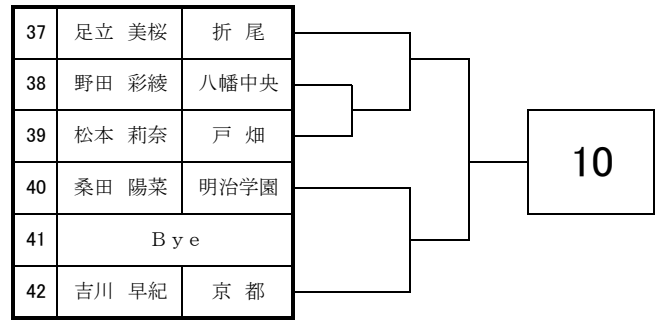

## <女子団体戦>

1	折尾愛真
2	京都
3	小倉東
4	小倉
5	中間
6	高稜
7	小倉商業
8	折尾
9	嘉穂
10	九国大付
11	戸畑
12	小倉西
13	八幡中央
14	東筑
15	北筑
16	敬愛
17	明治学園
18	若松
19	八幡
20	八幡南

4月21日・22日

於:三萩野庭球場・桃園庭球場

# 2018 福岡県高等学校テニス大会 北部・筑豊ブロック予選会 <女子シングルス No. 1>

4月28日・29日・30日・5月3日

於：筑豊緑地公園テニスコート