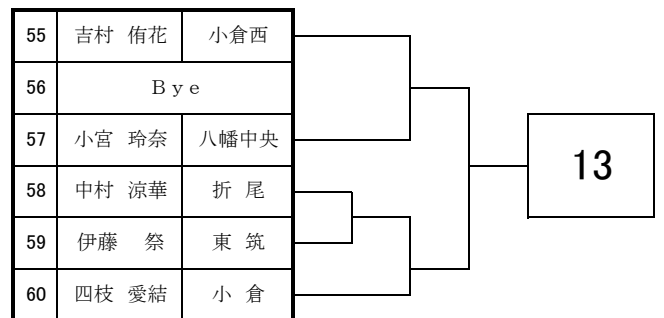

## <女子団体戦>

1	折尾愛真
2	京都
3	小倉東
4	小倉
5	中間
6	高稜
7	小倉商業
8	折尾
9	嘉穂
10	九国大付
11	戸畑
12	小倉西
13	八幡中央
14	東筑
15	北筑
16	敬愛
17	明治学園
18	若松
19	八幡
20	八幡南

4月21日・22日

於:三萩野庭球場・桃園庭球場

# 2018 福岡県高等学校テニス大会 北部・筑豊ブロック予選会 <女子シングルス No. 1>

4月28日・29日・30日・5月3日

於：筑豊緑地公園テニスコート