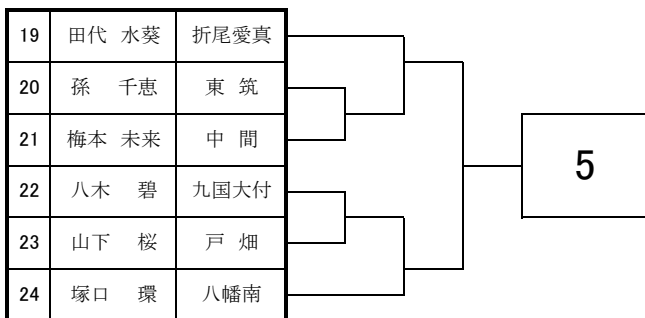

# 2018 福岡県高等学校テニス選手権大会北部・筑豊ブロック予選会

## <女子団体戦>

1	折尾愛真
2	京都
3	小倉東
4	小倉
5	中間
6	高稜
7	小倉商業
8	折尾
9	嘉穂
10	九国大付
11	戸畑
12	小倉西
13	八幡中央
14	東筑
15	北筑
16	敬愛
17	明治学園
18	若松
19	八幡
20	八幡南

4月21日・22日

於:三萩野庭球場・桃園庭球場

# 2018 福岡県高等学校テニス大会 北部・筑豊ブロック予選会 <女子シングルス No. 1>

4月28日・29日・30日・5月3日

於：筑豊緑地公園テニスコート

# 2018 福岡県高等学校テニス大会 北部・筑豊ブロック予選会 <女子シングルス No. 2>

4月28日・29日・30日・5月3日

於：筑豊緑地公園テニスコート

73	大草 舞衣	戸 畑
74	麻生 美波	小倉商業
75	濱野 友季恵	折 尾
76	山崎 未来	八幡中央
77	岸 千尋	嘉 穂
78	福田 彩七	小倉西

18

109	金子 桃花	嘉 穂
110	川野 伶奈	中 間
111	島本 紗更	八幡南
112	堀 桜萌	八 幡
113	有馬 優香	八幡中央
114	山本 彩里	北 筑