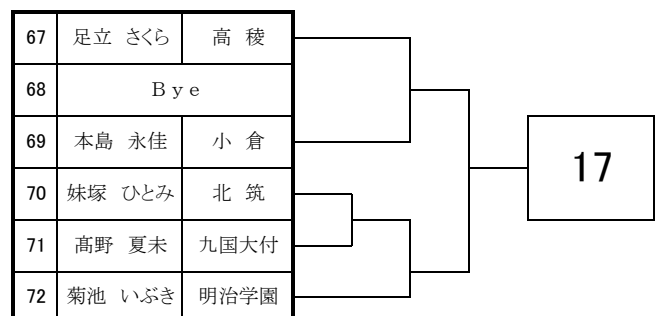

## <女子団体戦>

1	折尾愛真
2	京都
3	小倉東
4	小倉
5	中間
6	高稜
7	小倉商業
8	折尾
9	嘉穂
10	九国大付
11	戸畑
12	小倉西
13	八幡中央
14	東筑
15	北筑
16	敬愛
17	明治学園
18	若松
19	八幡
20	八幡南

4月21日・22日

於:三萩野庭球場・桃園庭球場

# 2018 福岡県高等学校テニス大会 北部・筑豊ブロック予選会 <女子シングルス No. 1>

4月28日・29日・30日・5月3日

於：筑豊緑地公園テニスコート

# 2018 福岡県高等学校テニス大会 北部・筑豊ブロック予選会 <女子シングルス No. 2>

4月28日・29日・30日・5月3日

於：筑豊緑地公園テニスコート

73	大草 舞衣	戸 畑
74	麻生 美波	小倉商業
75	濱野 友季恵	折 尾
76	山崎 未来	八幡中央
77	岸 千尋	嘉 穂
78	福田 彩七	小倉西

18

109	金子 桃花	嘉 穂
110	川野 伶奈	中 間
111	島本 紗更	八幡南
112	堀 桜萌	八 幡
113	有馬 優香	八幡中央
114	山本 彩里	北 筑