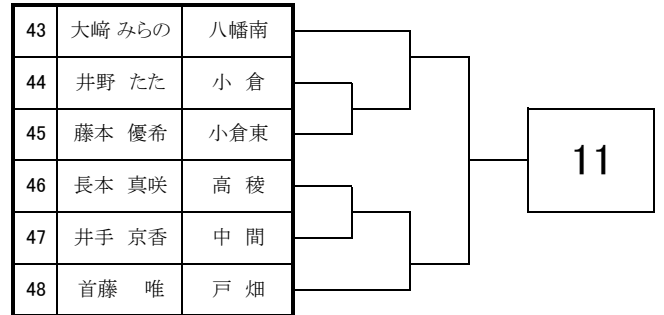

## <女子団体戦>

1	折尾愛真
2	京都
3	小倉東
4	小倉
5	中間
6	高稜
7	小倉商業
8	折尾
9	嘉穂
10	九国大付
11	戸畑
12	小倉西
13	八幡中央
14	東筑
15	北筑
16	敬愛
17	明治学園
18	若松
19	八幡
20	八幡南

4月21日・22日

於:三萩野庭球場・桃園庭球場

# 2018 福岡県高等学校テニス大会 北部・筑豊ブロック予選会 <女子シングルス No. 1>

4月28日・29日・30日・5月3日

於：筑豊緑地公園テニスコート

# 2018 福岡県高等学校テニス大会 北部・筑豊ブロック予選会 <女子シングルス No. 2>

4月28日・29日・30日・5月3日

於：筑豊緑地公園テニスコート

73	大草 舞衣	戸 畑
74	麻生 美波	小倉商業
75	濱野 友季恵	折 尾
76	山崎 未来	八幡中央
77	岸 千尋	嘉 穂
78	福田 彩七	小倉西

18

109	金子 桃花	嘉 穂
110	川野 伶奈	中 間
111	島本 紗更	八幡南
112	堀 桜萌	八 幡
113	有馬 優香	八幡中央
114	山本 彩里	北 筑