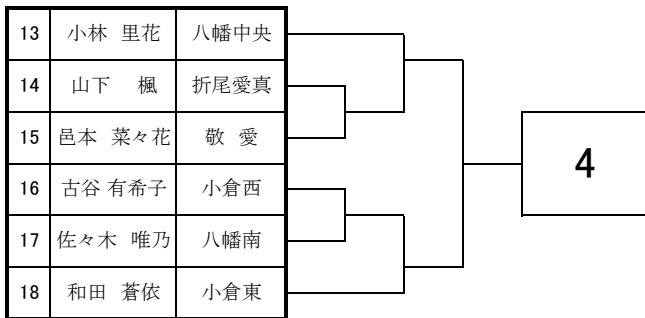

# 2018 福岡県高等学校テニス選手権大会北部・筑豊ブロック予選会

## <女子団体戦>

1	折尾愛真
2	京都
3	小倉東
4	小倉
5	中間
6	高稜
7	小倉商業
8	折尾
9	嘉穂
10	九国大付
11	戸畑
12	小倉西
13	八幡中央
14	東筑
15	北筑
16	敬愛
17	明治学園
18	若松
19	八幡
20	八幡南

4月21日・22日

於:三萩野庭球場・桃園庭球場

# 2018 福岡県高等学校テニス大会 北部・筑豊ブロック予選会 <女子シングルス No. 1>

4月28日・29日・30日・5月3日

於：筑豊緑地公園テニスコート

# 2018 福岡県高等学校テニス大会 北部・筑豊ブロック予選会 <女子シングルス No. 2>

4月28日・29日・30日・5月3日

於：筑豊緑地公園テニスコート

73	大草 舞衣	戸 畑
74	麻生 美波	小倉商業
75	濱野 友季恵	折 尾
76	山崎 未来	八幡中央
77	岸 千尋	嘉 穂
78	福田 彩七	小倉西

18

109	金子 桃花	嘉 穂
110	川野 伶奈	中 間
111	島本 紗更	八幡南
112	堀 桜萌	八 幡
113	有馬 優香	八幡中央
114	山本 彩里	北 筑