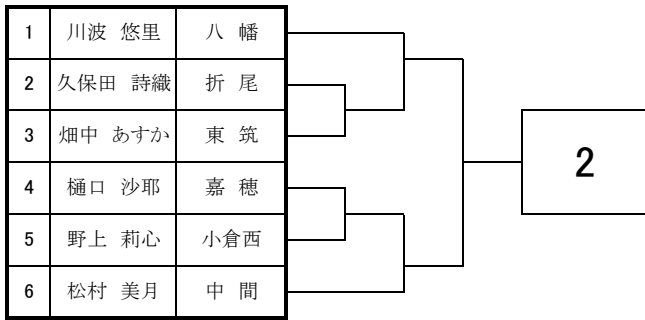

# 2018 福岡県高等学校テニス選手権大会北部・筑豊ブロック予選会

## <女子団体戦>

1	折尾愛真
2	京都
3	小倉東
4	小倉
5	中間
6	高稜
7	小倉商業
8	折尾
9	嘉穂
10	九国大付
11	戸畑
12	小倉西
13	八幡中央
14	東筑
15	北筑
16	敬愛
17	明治学園
18	若松
19	八幡
20	八幡南

4月21日・22日

於:三萩野庭球場・桃園庭球場

# 2018 福岡県高等学校テニス大会 北部・筑豊ブロック予選会 <女子シングルス No. 1>

4月28日・29日・30日・5月3日

於：筑豊緑地公園テニスコート

# 2018 福岡県高等学校テニス大会 北部・筑豊ブロック予選会 <女子シングルス No. 2>

4月28日・29日・30日・5月3日

於：筑豊緑地公園テニスコート

73	大草 舞衣	戸 畑
74	麻生 美波	小倉商業
75	濱野 友季恵	折 尾
76	山崎 未来	八幡中央
77	岸 千尋	嘉 穂
78	福田 彩七	小倉西

18

109	金子 桃花	嘉 穂
110	川野 伶奈	中 間
111	島本 紗更	八幡南
112	堀 桜萌	八 幡
113	有馬 優香	八幡中央
114	山本 彩里	北 筑