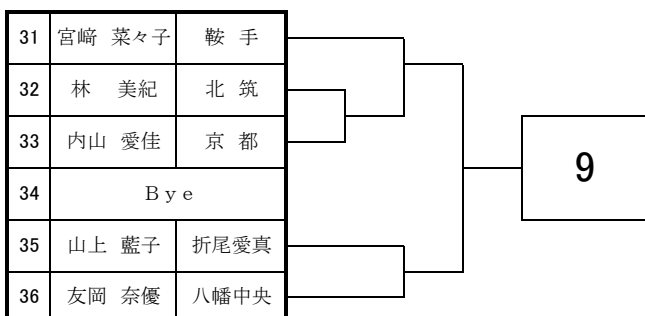

## <女子団体戦>

1	折尾愛真
2	京都
3	小倉東
4	小倉
5	中間
6	高稜
7	小倉商業
8	折尾
9	嘉穂
10	九国大付
11	戸畑
12	小倉西
13	八幡中央
14	東筑
15	北筑
16	敬愛
17	明治学園
18	若松
19	八幡
20	八幡南

4月21日・22日

於:三萩野庭球場・桃園庭球場

# 2018 福岡県高等学校テニス大会 北部・筑豊ブロック予選会 <女子シングルス No. 1>

4月28日・29日・30日・5月3日

於：筑豊緑地公園テニスコート