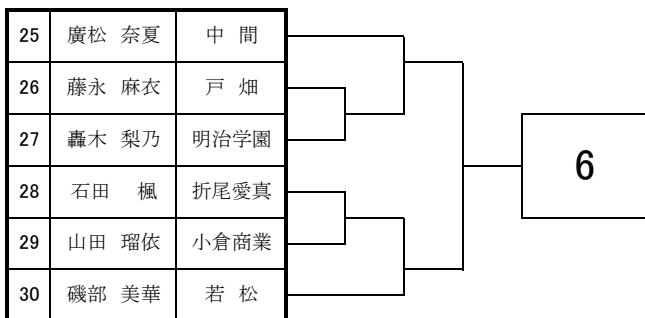

# 2018 福岡県高等学校テニス選手権大会北部・筑豊ブロック予選会

## <女子団体戦>

1	折尾愛真
2	京都
3	小倉東
4	小倉
5	中間
6	高稜
7	小倉商業
8	折尾
9	嘉穂
10	九国大付
11	戸畑
12	小倉西
13	八幡中央
14	東筑
15	北筑
16	敬愛
17	明治学園
18	若松
19	八幡
20	八幡南

4月21日・22日

於:三萩野庭球場・桃園庭球場

# 2018 福岡県高等学校テニス大会 北部・筑豊ブロック予選会 <女子シングルス No. 1>

4月28日・29日・30日・5月3日

於：筑豊緑地公園テニスコート

# 2018 福岡県高等学校テニス大会 北部・筑豊ブロック予選会 <女子シングルス No. 2>

4月28日・29日・30日・5月3日

於：筑豊緑地公園テニスコート

73	大草 舞衣	戸 畑
74	麻生 美波	小倉商業
75	濱野 友季恵	折 尾
76	山崎 未来	八幡中央
77	岸 千尋	嘉 穂
78	福田 彩七	小倉西

18

109	金子 桃花	嘉 穂
110	川野 伶奈	中 間
111	島本 紗更	八幡南
112	堀 桜萌	八 幡
113	有馬 優香	八幡中央
114	山本 彩里	北 筑