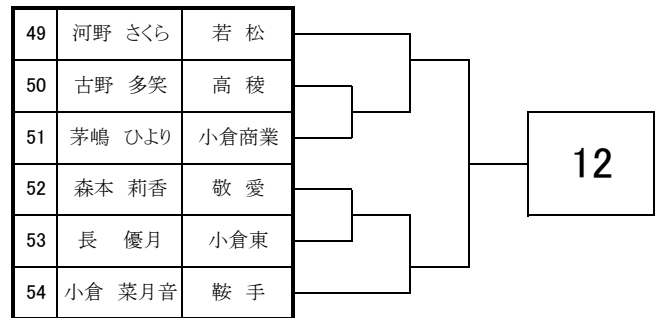

# 2018 福岡県高等学校テニス選手権大会北部・筑豊ブロック予選会

## <女子団体戦>

1	折尾愛真
2	京都
3	小倉東
4	小倉
5	中間
6	高稜
7	小倉商業
8	折尾
9	嘉穂
10	九国大付
11	戸畑
12	小倉西
13	八幡中央
14	東筑
15	北筑
16	敬愛
17	明治学園
18	若松
19	八幡
20	八幡南

4月21日・22日

於:三萩野庭球場・桃園庭球場

# 2018 福岡県高等学校テニス大会 北部・筑豊ブロック予選会 <女子シングルス No. 1>

4月28日・29日・30日・5月3日

於：筑豊緑地公園テニスコート

# 2018 福岡県高等学校テニス大会 北部・筑豊ブロック予選会 <女子シングルス No. 2>

4月28日・29日・30日・5月3日

於：筑豊緑地公園テニスコート

73	大草 舞衣	戸 畑
74	麻生 美波	小倉商業
75	濱野 友季恵	折 尾
76	山崎 未来	八幡中央
77	岸 千尋	嘉 穂
78	福田 彩七	小倉西

18

109	金子 桃花	嘉 穂
110	川野 伶奈	中 間
111	島本 紗更	八幡南
112	堀 桜萌	八 幡
113	有馬 優香	八幡中央
114	山本 彩里	北 筑