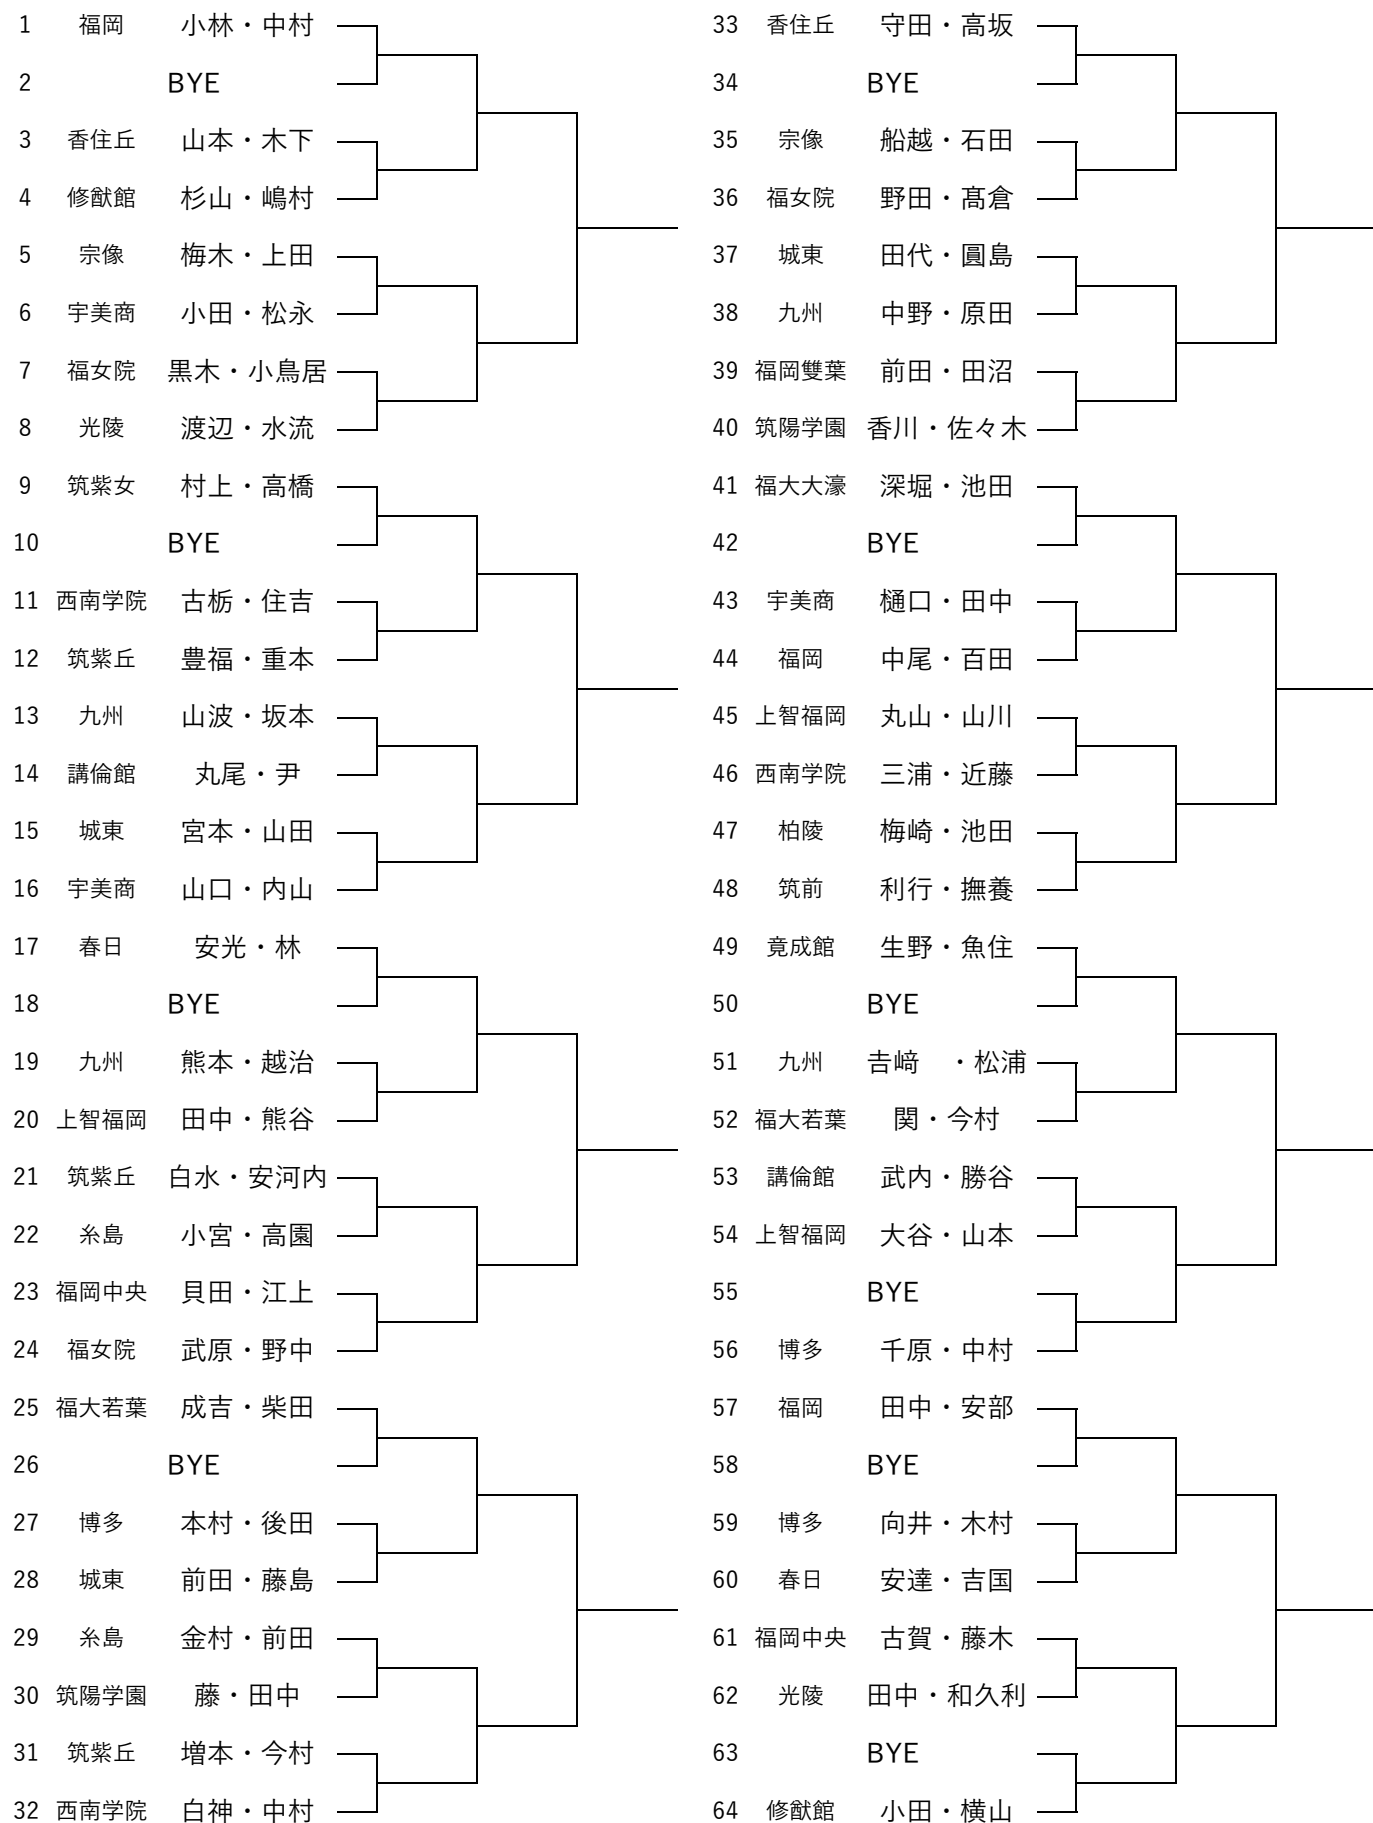

平成30年度福岡県高等学校総合体育大会テニス選手権中部ブロック予選会 女子ダブルス(その1)

平成30日4月29日 青葉公園テニスコート

平成30年度福岡県高等学校総合体育大会テニス選手権中部ブロック予選会 女子ダブルス(その2)

平成30日4月29日 青葉公園テニスコート