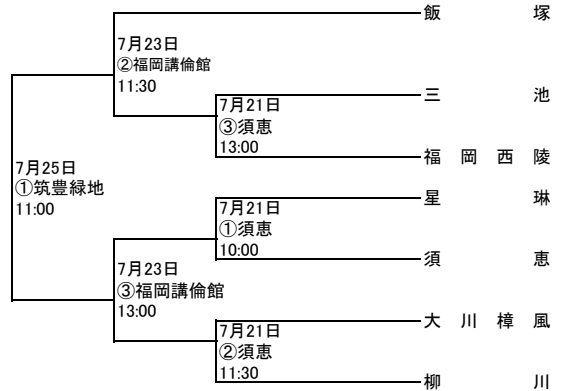

平成30年度 第97回 全国高校サッカー選手権福岡大会 第一次予選

【期日】平成30年7月21日(土) 22日(日) 23日(月) 24日(火) 25日(水) 26日(木) 予備日7月27日(金)

【会場】福岡地区・北九州地区・筑豊地区・筑後地区

【第一次予選免除校】 東福岡高校・筑陽学園高校・九州国際大学付属高校・東海大学付属福岡高校
(124校参加) 豊国学園高校・筑紫台高校・高稜高校・誠修高校

Aパート

新門司・・・新門司体育施設人工芝
グリーンピアGF・・・グリーンピア八女東部グリーンフィールド
西鞍の丘・・・西鞍の丘総合運動公園(天然芝)

平成30年度 第97回 全国高校サッカー選手権福岡大会 第一次予選

【期日】平成30年7月21日(土) 22日(日) 23日(月) 24日(火) 25日(水) 26日(木) 予備日7月27日(金)

【会場】福岡地区・北九州地区・筑豊地区・筑後地区

【第一次予選免除校】東福岡高校・筑陽学園高校・九州国際大学付属高校・東海大学付属福岡高校
(124校参加) 豊国学園高校・筑紫台高校・高稜高校・誠修高校