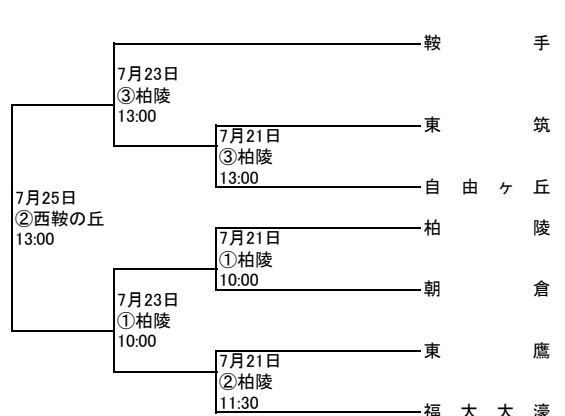

平成30年度 第97回 全国高校サッカー選手権福岡大会 第一次予選

【期日】平成30年7月21日(土) 22日(日) 23日(月) 24日(火) 25日(水) 26日(木) 予備日7月27日(金)

【会場】福岡地区・北九州地区・筑豊地区・筑後地区

【第一次予選免除校】 東福岡高校・筑陽学園高校・九州国際大学付属高校・東海大学付属福岡高校
(124校参加) 豊国学園高校・筑紫台高校・高稜高校・誠修高校

Aパート

新門司・・・新門司体育施設人工芝
グリーンピアGF・・・グリーンピア八女東部グリーンフィールド
西鞍の丘・・・西鞍の丘総合運動公園(天然芝)

平成30年度 第97回 全国高校サッカー選手権福岡大会 第一次予選

【期日】平成30年7月21日(土) 22日(日) 23日(月) 24日(火) 25日(水) 26日(木) 予備日7月27日(金)

【会場】福岡地区・北九州地区・筑豊地区・筑後地区

【第一次予選免除校】東福岡高校・筑陽学園高校・九州国際大学付属高校・東海大学付属福岡高校
(124校参加) 豊国学園高校・筑紫台高校・高稜高校・誠修高校