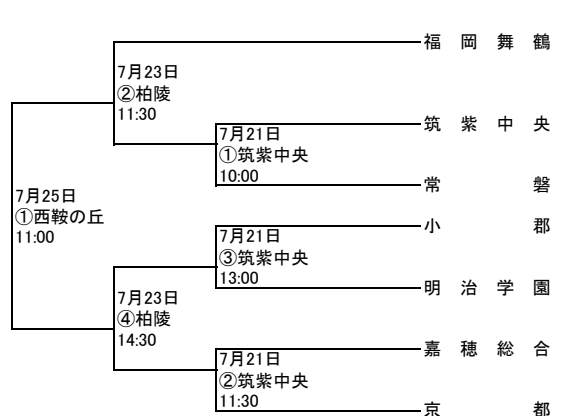

平成30年度 第97回 全国高校サッカー選手権福岡大会 第一次予選

【期日】平成30年7月21日(土) 22日(日) 23日(月) 24日(火) 25日(水) 26日(木) 予備日7月27日(金)

【会場】福岡地区・北九州地区・筑豊地区・筑後地区

【第一次予選免除校】 東福岡高校・筑陽学園高校・九州国際大学付属高校・東海大学付属福岡高校
(124校参加) 豊国学園高校・筑紫台高校・高稜高校・誠修高校

Aパート

新門司・・・新門司体育施設人工芝
グリーンピアGF・・・グリーンピア八女東部グリーンフィールド
西鞍の丘・・・西鞍の丘総合運動公園(天然芝)

平成30年度 第97回 全国高校サッカー選手権福岡大会 第一次予選

【期日】平成30年7月21日(土) 22日(日) 23日(月) 24日(火) 25日(水) 26日(木) 予備日7月27日(金)

【会場】福岡地区・北九州地区・筑豊地区・筑後地区

【第一次予選免除校】東福岡高校・筑陽学園高校・九州国際大学付属高校・東海大学付属福岡高校
(124校参加) 豊国学園高校・筑紫台高校・高稜高校・誠修高校