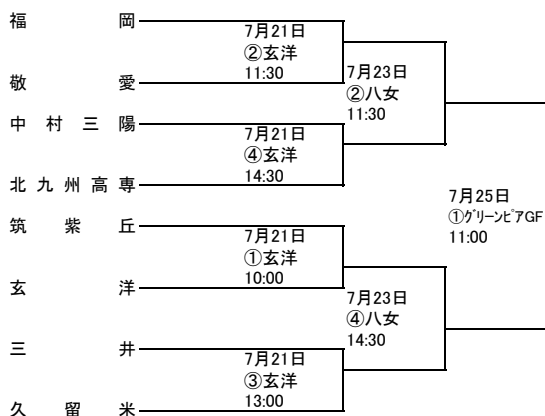

平成30年度 第97回 全国高校サッカー選手権福岡大会 第一次予選

【期日】平成30年7月21日(土) 22日(日) 23日(月) 24日(火) 25日(水) 26日(木) 予備日7月27日(金)

【会場】福岡地区・北九州地区・筑豊地区・筑後地区

【第一次予選免除校】 東福岡高校・筑陽学園高校・九州国際大学付属高校・東海大学付属福岡高校
(124校参加) 豊国学園高校・筑紫台高校・高稜高校・誠修高校

Aパート

新門司・・・新門司体育施設人工芝
グリーンピアGF・・・グリーンピア八女東部グリーンフィールド
西鞍の丘・・・西鞍の丘総合運動公園(天然芝)

平成30年度 第97回 全国高校サッカー選手権福岡大会 第一次予選

【期日】平成30年7月21日(土) 22日(日) 23日(月) 24日(火) 25日(水) 26日(木) 予備日7月27日(金)

【会場】福岡地区・北九州地区・筑豊地区・筑後地区

【第一次予選免除校】東福岡高校・筑陽学園高校・九州国際大学付属高校・東海大学付属福岡高校
(124校参加) 豊国学園高校・筑紫台高校・高稜高校・誠修高校