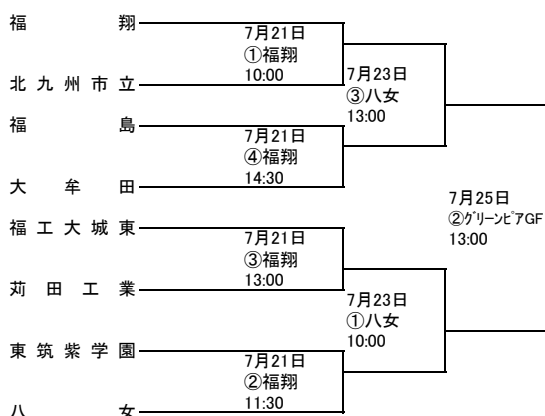

平成30年度 第97回 全国高校サッカー選手権福岡大会 第一次予選

【期日】平成30年7月21日(土) 22日(日) 23日(月) 24日(火) 25日(水) 26日(木) 予備日7月27日(金)

【会場】福岡地区・北九州地区・筑豊地区・筑後地区

【第一次予選免除校】 東福岡高校・筑陽学園高校・九州国際大学付属高校・東海大学付属福岡高校
(124校参加) 豊国学園高校・筑紫台高校・高稜高校・誠修高校

Aパート

新門司・・・新門司体育施設人工芝
グリーンピアGF・・・グリーンピア八女東部グリーンフィールド
西鞍の丘・・・西鞍の丘総合運動公園(天然芝)

平成30年度 第97回 全国高校サッカー選手権福岡大会 第一次予選

【期日】平成30年7月21日(土) 22日(日) 23日(月) 24日(火) 25日(水) 26日(木) 予備日7月27日(金)

【会場】福岡地区・北九州地区・筑豊地区・筑後地区

【第一次予選免除校】東福岡高校・筑陽学園高校・九州国際大学付属高校・東海大学付属福岡高校
(124校参加) 豊国学園高校・筑紫台高校・高稜高校・誠修高校