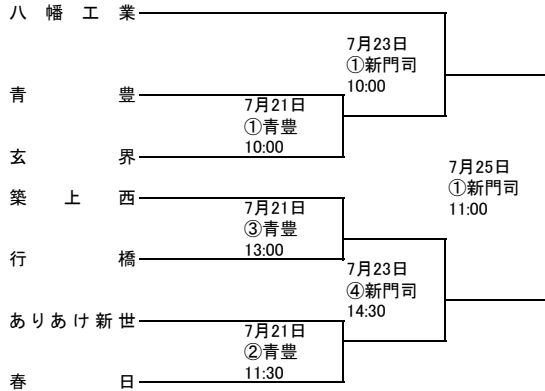

平成30年度 第97回 全国高校サッカー選手権福岡大会 第一次予選

【期日】平成30年7月21日(土) 22日(日) 23日(月) 24日(火) 25日(水) 26日(木) 予備日7月27日(金)

【会場】福岡地区・北九州地区・筑豊地区・筑後地区

【第一次予選免除校】 東福岡高校・筑陽学園高校・九州国際大学付属高校・東海大学付属福岡高校
(124校参加) 豊国学園高校・筑紫台高校・高稜高校・誠修高校

Aパート

新門司・・・新門司体育施設人工芝
グリーンピアGF・・・グリーンピア八女東部グリーンフィールド
西鞍の丘・・・西鞍の丘総合運動公園(天然芝)

平成30年度 第97回 全国高校サッカー選手権福岡大会 第一次予選

【期日】平成30年7月21日(土) 22日(日) 23日(月) 24日(火) 25日(水) 26日(木) 予備日7月27日(金)

【会場】福岡地区・北九州地区・筑豊地区・筑後地区

【第一次予選免除校】東福岡高校・筑陽学園高校・九州国際大学付属高校・東海大学付属福岡高校
(124校参加) 豊国学園高校・筑紫台高校・高稜高校・誠修高校