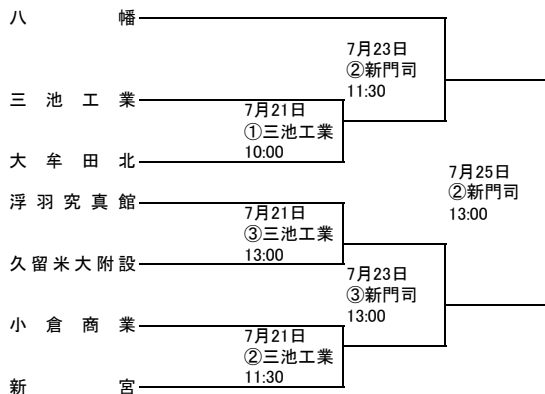

平成30年度 第97回 全国高校サッカー選手権福岡大会 第一次予選

【期日】平成30年7月21日(土) 22日(日) 23日(月) 24日(火) 25日(水) 26日(木) 予備日7月27日(金)

【会場】福岡地区・北九州地区・筑豊地区・筑後地区

【第一次予選免除校】 東福岡高校・筑陽学園高校・九州国際大学付属高校・東海大学付属福岡高校
(124校参加) 豊国学園高校・筑紫台高校・高稜高校・誠修高校

Aパート

新門司・・・新門司体育施設人工芝
グリーンピアGF・・・グリーンピア八女東部グリーンフィールド
西鞍の丘・・・西鞍の丘総合運動公園(天然芝)

平成30年度 第97回 全国高校サッカー選手権福岡大会 第一次予選

【期日】平成30年7月21日(土) 22日(日) 23日(月) 24日(火) 25日(水) 26日(木) 予備日7月27日(金)

【会場】福岡地区・北九州地区・筑豊地区・筑後地区

【第一次予選免除校】東福岡高校・筑陽学園高校・九州国際大学付属高校・東海大学付属福岡高校
(124校参加) 豊国学園高校・筑紫台高校・高稜高校・誠修高校