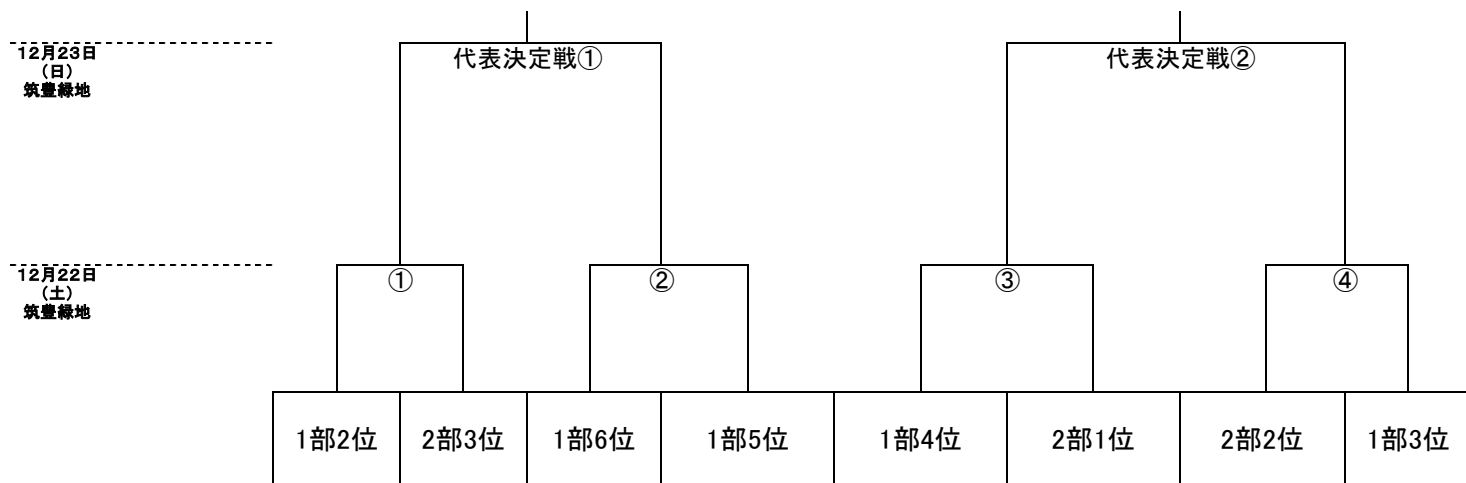

代表決定トーナメント(12月22日、23日)

会場責任者: 吉村

月日	会場	時間	対戦校	備考
12月22日 (土)	筑豊 緑地	10:00		代表決定トーナメント①
		11:30		代表決定トーナメント②
		13:00		代表決定トーナメント③
		14:30		代表決定トーナメント④
12月23日 (日)	筑豊 緑地	10:00		代表決定戦①
		11:30		代表決定戦②