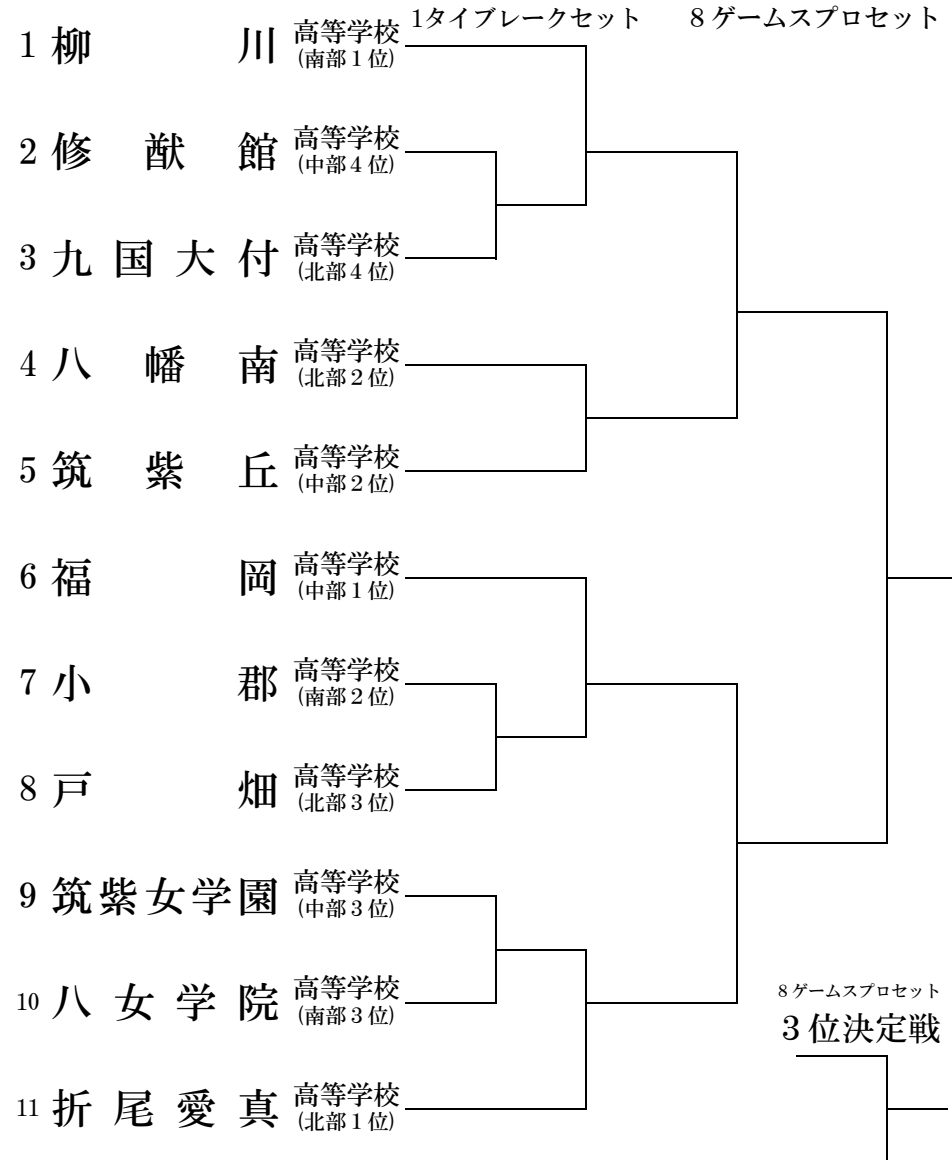

# 平成 29 年度 福岡県高等学校テニス新人大会

《 大牟田港緑地運動公園・諏訪公園テニスコート 》

【 全国選抜高校テニス大会九州地区大会福岡県予選 】

平成29年10月7日(土)・8日(日)

【男子団体戦】

1R

2R

SF

F

【女子団体戦】

1R

2R

SF

F

平成 29 年度

福岡県高等学校テニス新人大会

〔大牟田港緑地運動公園・諏訪公園テニスコート〕

〔全国選抜高校テニス大会九州地区大会福岡県予選〕

〔平成29年10月7日(土)・8日(日)〕

【男子シングルス】

1R 2R QF SF F  
すべて1タイブレークセット

【男子ダブルス】

1R 2R SF F  
すべて1タイブレークセット

平成 29 年度