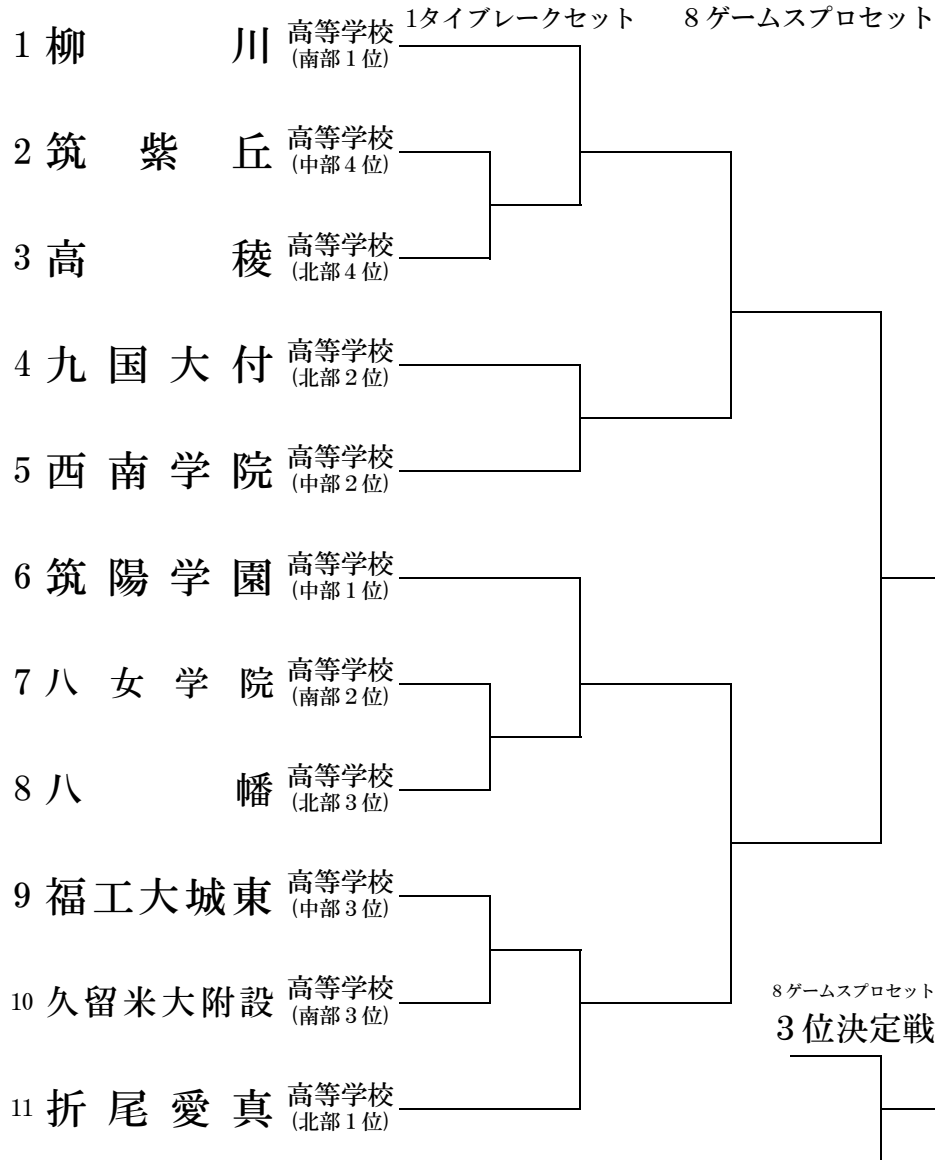

# 平成 29 年度 福岡県高等学校テニス新人大会

《 大牟田港緑地運動公園・諏訪公園テニスコート 》

【 全国選抜高校テニス大会九州地区大会福岡県予選 】

平成29年10月7日(土)・8日(日)

【男子団体戦】

1R

2R

SF

F

【女子団体戦】

1R

2R

SF

F

平成 29 年度

福岡県高等学校テニス新人大会

〔大牟田港緑地運動公園・諏訪公園テニスコート〕

〔全国選抜高校テニス大会九州地区大会福岡県予選〕

〔平成29年10月7日(土)・8日(日)〕

【男子シングルス】

1R 2R QF SF F  
すべて1タイブレークセット

【男子ダブルス】

1R 2R SF F  
すべて1タイブレークセット

平成 29 年度