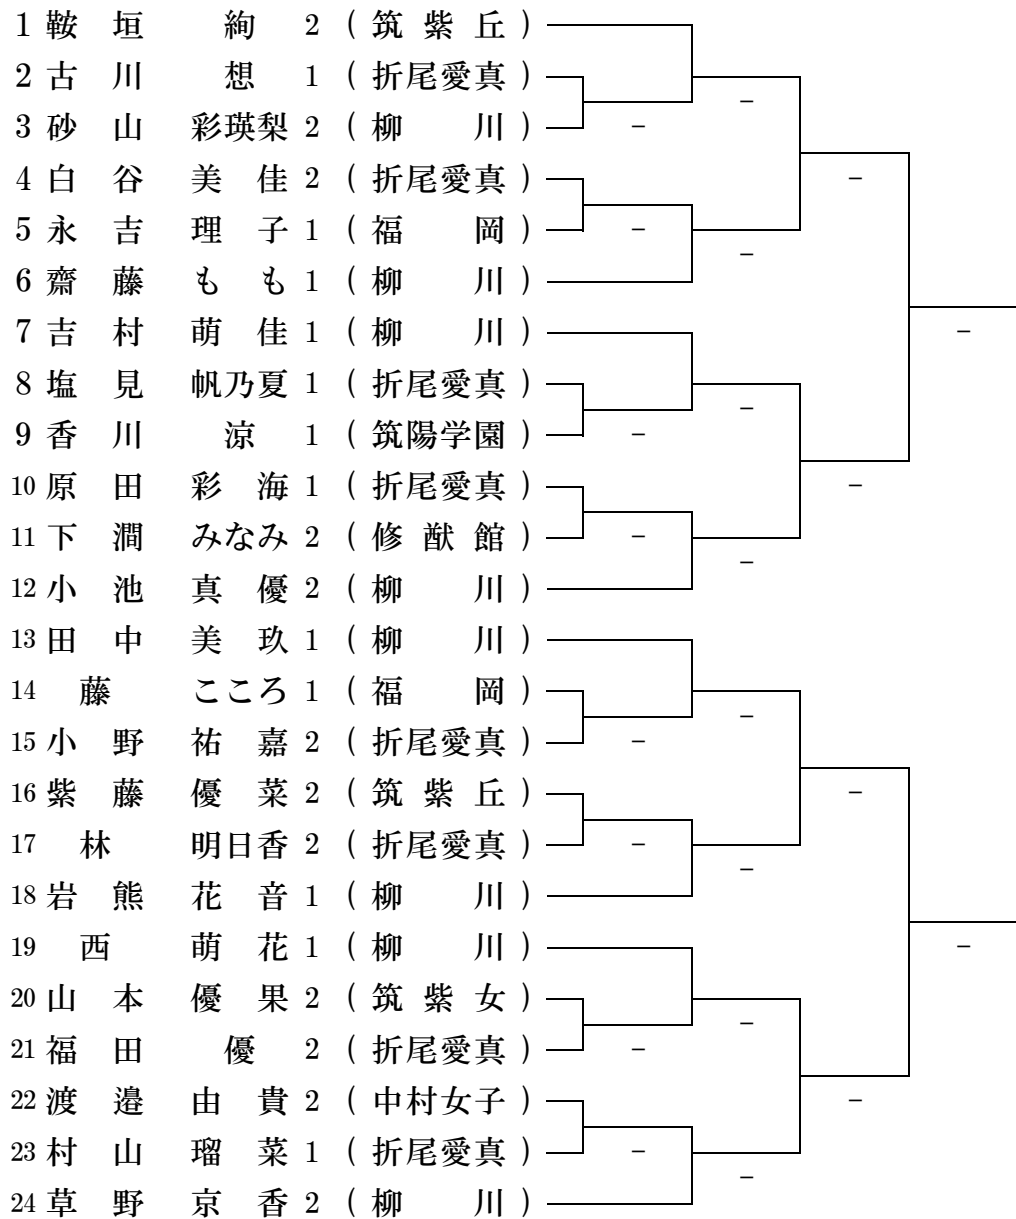

F

【女子団体戦】

1R

2R

SF

F

平成 29 年度

福岡県高等学校テニス新人大会

〔大牟田港緑地運動公園・諏訪公園テニスコート〕

〔全国選抜高校テニス大会九州地区大会福岡県予選〕

〔平成29年10月7日(土)・8日(日)〕

【男子シングルス】

1R 2R QF SF F  
すべて1タイブレークセット

【男子ダブルス】

1R 2R SF F  
すべて1タイブレークセット

平成 29 年度

福岡県高等学校テニス新人大会  
全国選抜高校テニス大会九州地区大会福岡県予選

〔大牟田港緑地運動公園・諏訪公園テニスコート〕

〔平成29年10月7日(土)・8日(日)〕

【女子シングルス】

1R 2R QF SF F  
すべて1タイブレークセット

【女子ダブルス】

1R 2R SF F  
すべて1タイブレークセット