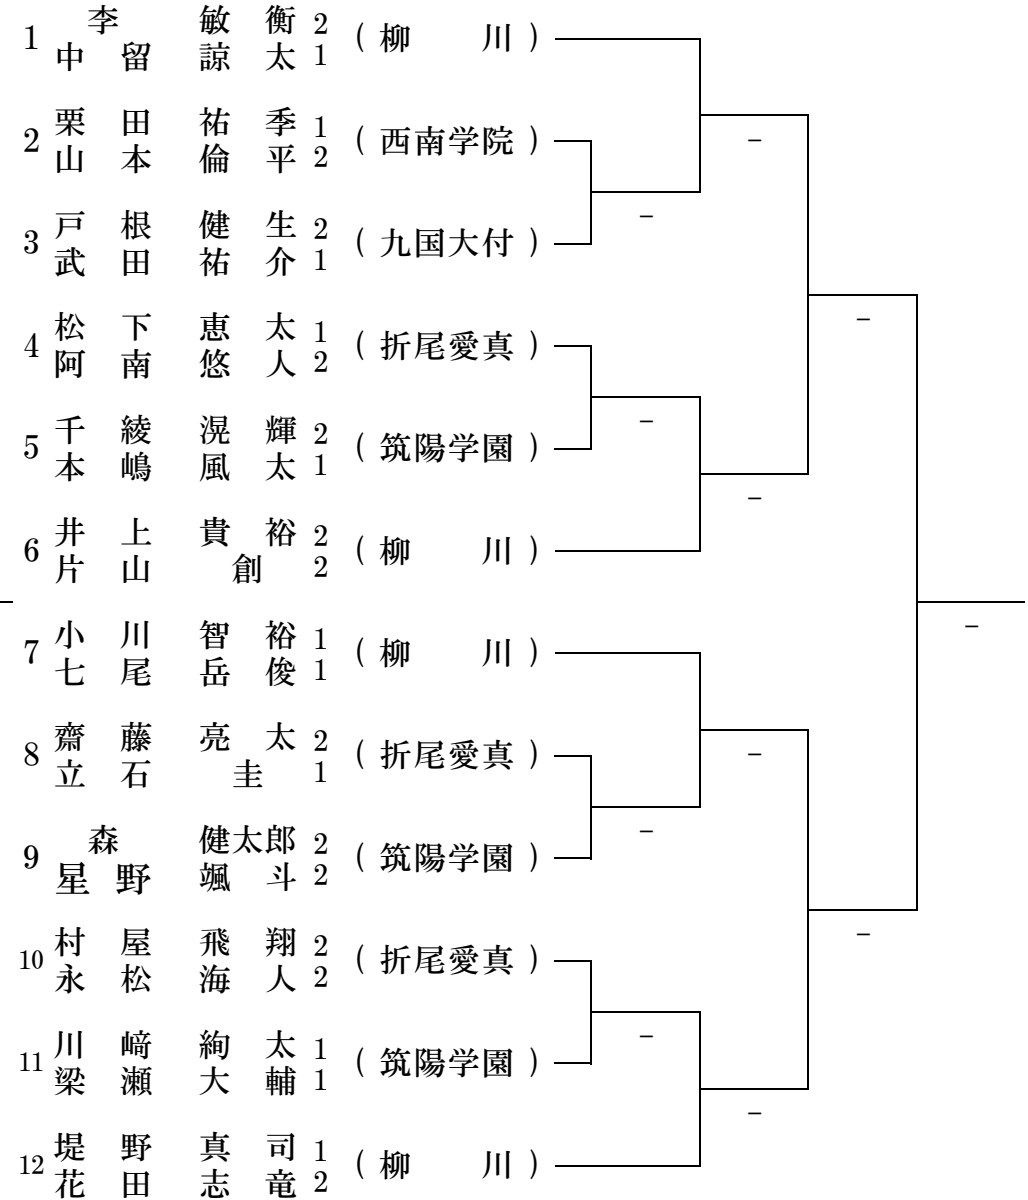

# 平成 29 年度 福岡県高等学校テニス新人大会

《 大牟田港緑地運動公園・諏訪公園テニスコート 》

【 全国選抜高校テニス大会九州地区大会福岡県予選 】

平成29年10月7日(土)・8日(日)

【男子団体戦】

1R

2R

SF

F

【女子団体戦】

1R

2R

SF

F

平成 29 年度

福岡県高等学校テニス新人大会

〔大牟田港緑地運動公園・諏訪公園テニスコート〕

〔全国選抜高校テニス大会九州地区大会福岡県予選〕

〔平成29年10月7日(土)・8日(日)〕

【男子シングルス】

1R 2R QF SF F  
すべて1タイブレークセット

【男子ダブルス】

1R 2R SF F  
すべて1タイブレークセット

平成 29 年度

福岡県高等学校テニス新人大会  
全国選抜高校テニス大会九州地区大会福岡県予選

〔大牟田港緑地運動公園・諏訪公園テニスコート〕

〔平成29年10月7日(土)・8日(日)〕

【女子シングルス】

1R 2R QF SF F  
すべて1タイブレークセット

【女子ダブルス】

1R 2R SF F  
すべて1タイブレークセット