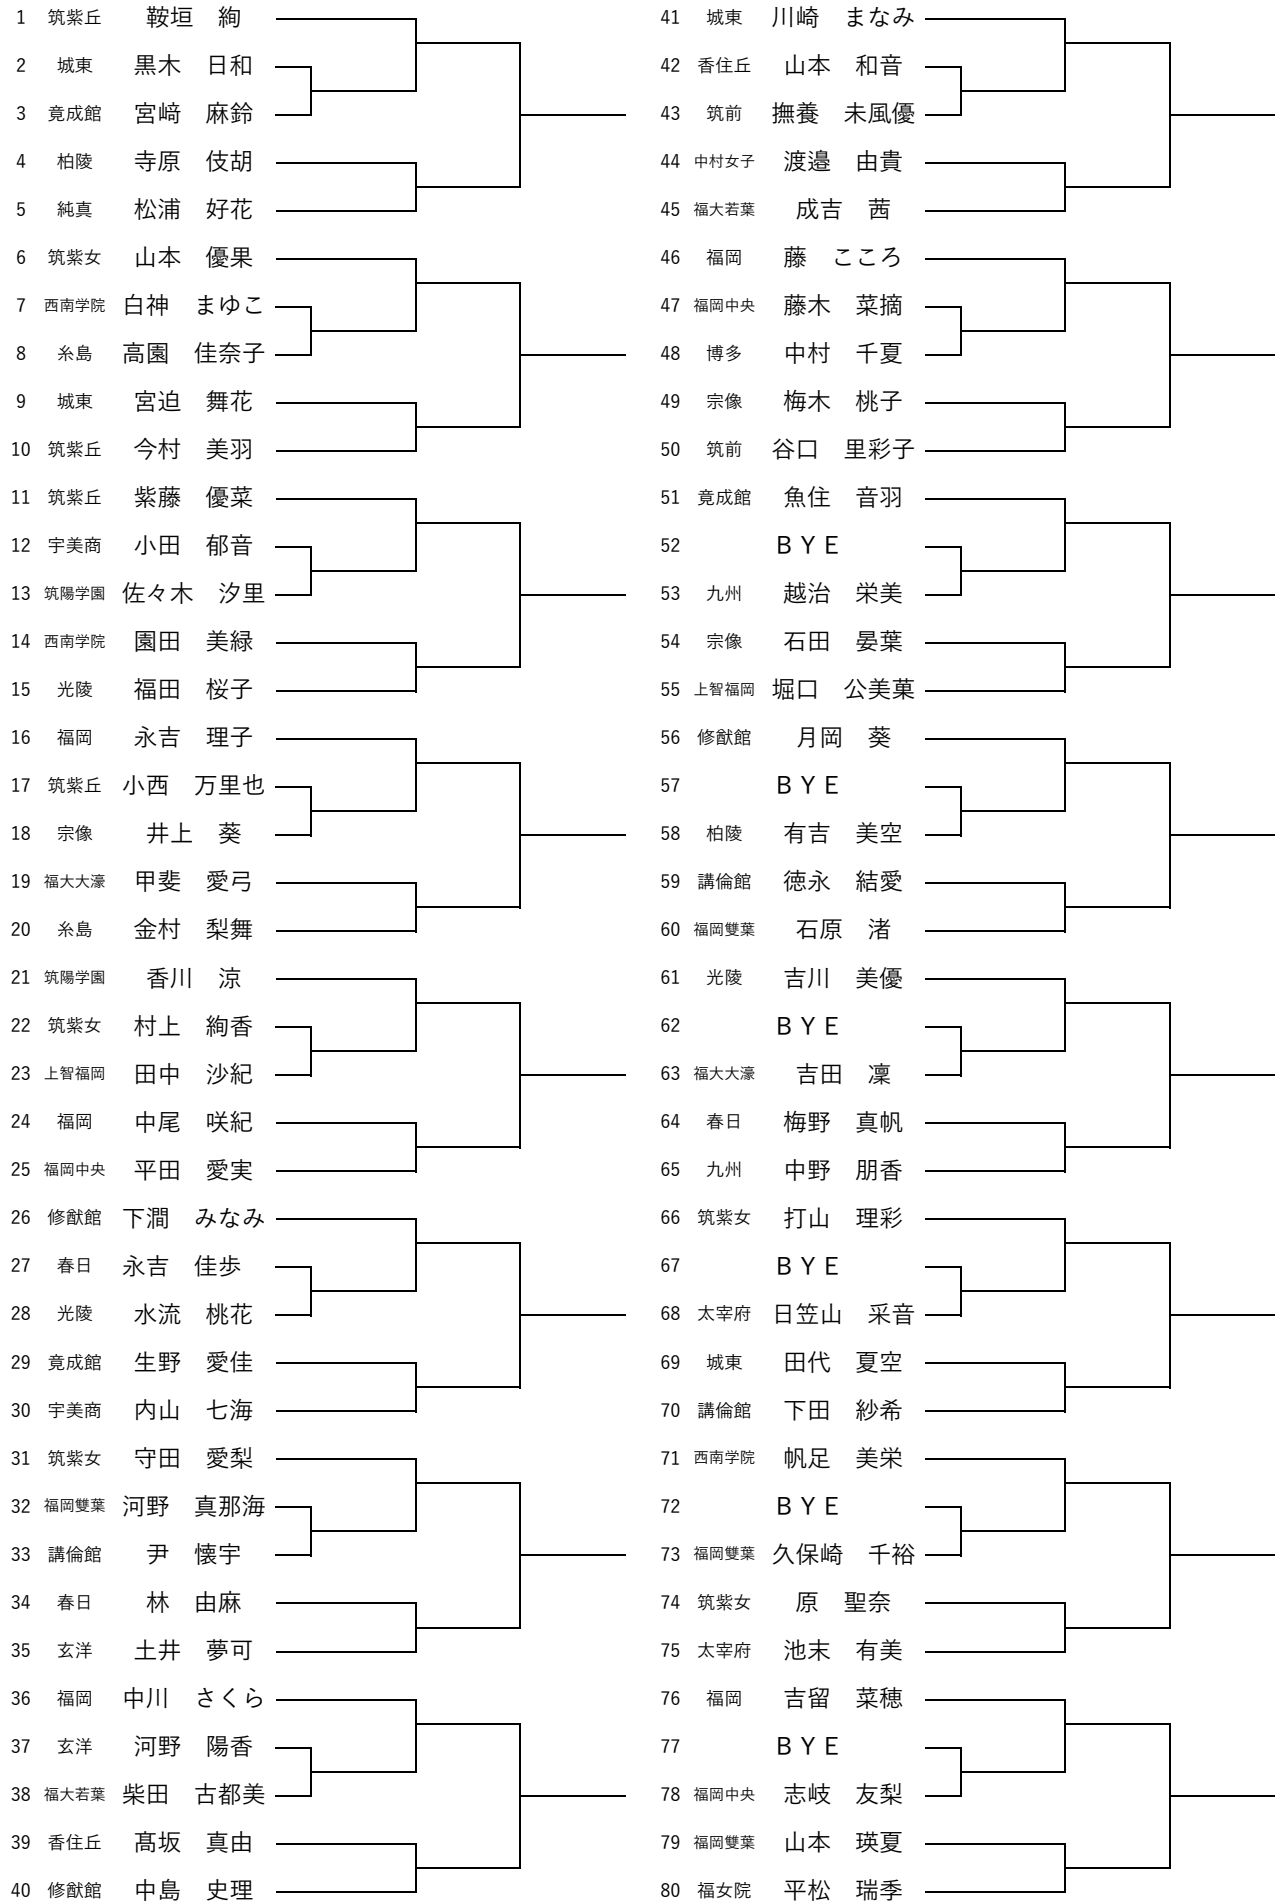

平成29年度福岡県高等学校テニス新人大会中部ブロック予選会 女子シングルス(その1)

平成29年9月16日～30日 青葉公園テニスコート・春日公園テニスコート

平成29年度福岡県高等学校テニス新人大会中部ブロック予選会 女子シングルス(その2)

平成29年9月16日～30日 青葉公園テニスコート・春日公園テニスコート