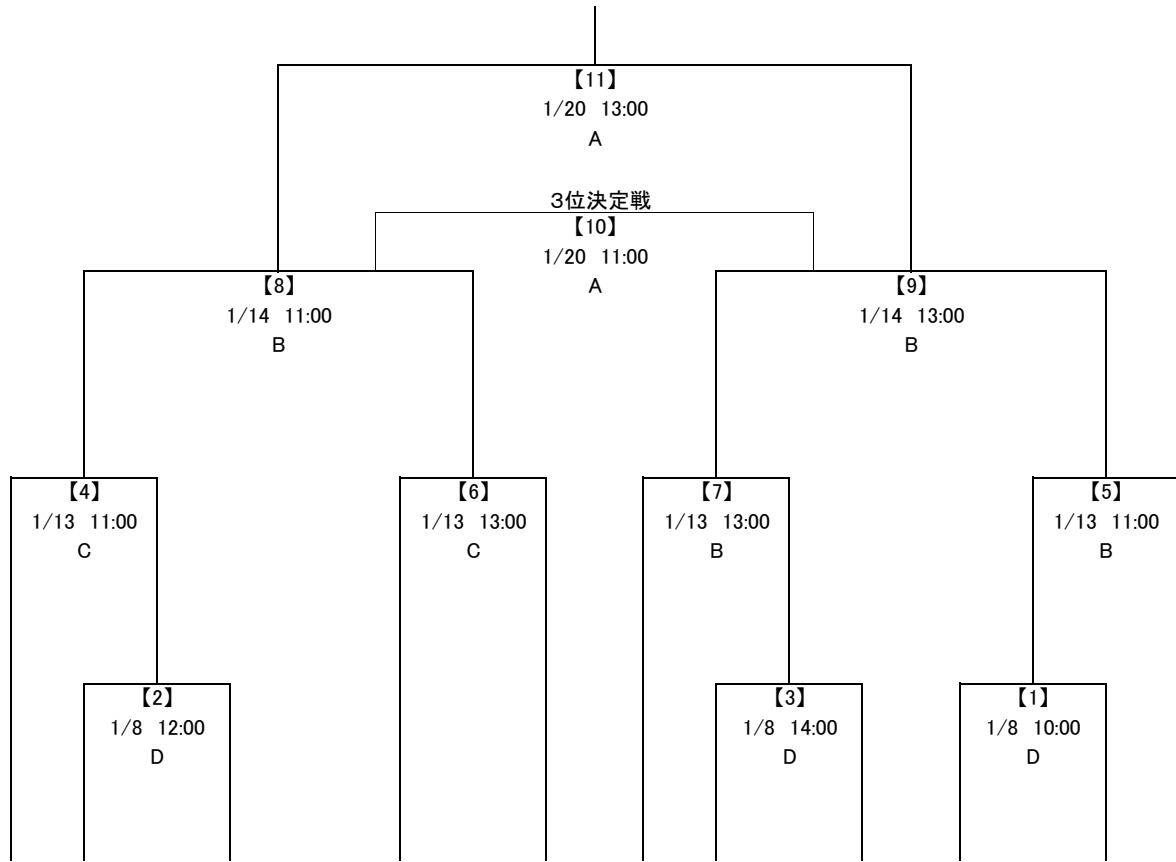

# 平成29年度 福岡県高等学校女子サッカー新人大会 大会組み合わせ

【第1シード】

東海大学付属福岡高等学校

福岡工業大学附属城東高等学校

福岡舞鶴高等学校

九州産業大学付属九州高等学校

福岡海星女子学院高等学校

筑陽学園高等学校

福岡農業高等学校

飯塚高等学校

福岡市立福翔高等学校

福岡女子商業高等学校

福岡女学院高等学校

【第2シード】

A: 春日公園球技場      B: 福岡FC人工芝C      C: 東海大学付属福岡高等学校      D: 福岡工業大学附属城東高等学校