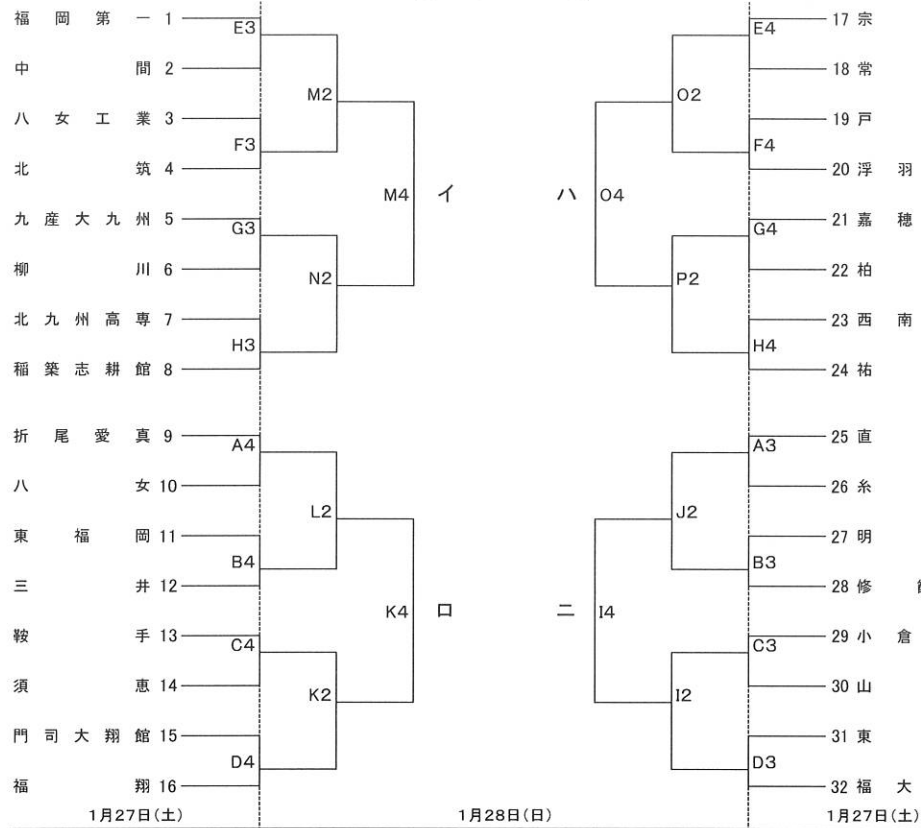

平成 29 年度 福岡県 高等学校 バスケットボール 新人大会  
兼 全九州高等学校 バスケットボール 春季選手権大会 福岡県 予選組合せ

男子の部

女子の部

【会場】

1月27日(土)	A・B	福岡農業高等学校	C・D	玄洋高等学校
	E・F	西日本短期大学附属高等学校	G・H	久留米信愛女学院高等学校
1月28日(日)	I・J	福岡農業高等学校	K・L	玄洋高等学校
	M・N	西日本短期大学附属高等学校	O・P	久留米信愛女学院高等学校

【試合時間】

【1月27日(土)】		【1月28日(日)】	
1試合目	10:00~	1試合目	10:00~
2試合目	11:30~	2試合目	11:30~
3試合目	13:00~	3試合目	13:30~
4試合目	14:30~	4試合目	15:00~

イ ——— Q2 14:30 ——— 口  
ハ ——— R2 14:30 ——— 二  
2月3日(土)

い ——— Q1 13:00 ——— ろ  
は ——— R1 13:00 ——— に  
2月3日(土)

イ・口の勝者 ——— Q2 11:00 ——— ハ・二 の敗者  
イ・口の敗者 ——— R2 11:00 ——— ハ・二 の勝者  
イ・口の勝者 ——— Q4 14:30 ——— ハ・二 の勝者  
イ・口の敗者 ——— R4 14:30 ——— ハ・二 の敗者  
2月4日(日)

いろの勝者 ——— Q1 9:30 ——— は・に の敗者  
いろの敗者 ——— R1 9:30 ——— は・に の勝者  
いろの勝者 ——— Q3 13:00 ——— は・に の勝者  
いろの敗者 ——— R3 13:00 ——— は・に の敗者  
2月4日(日)