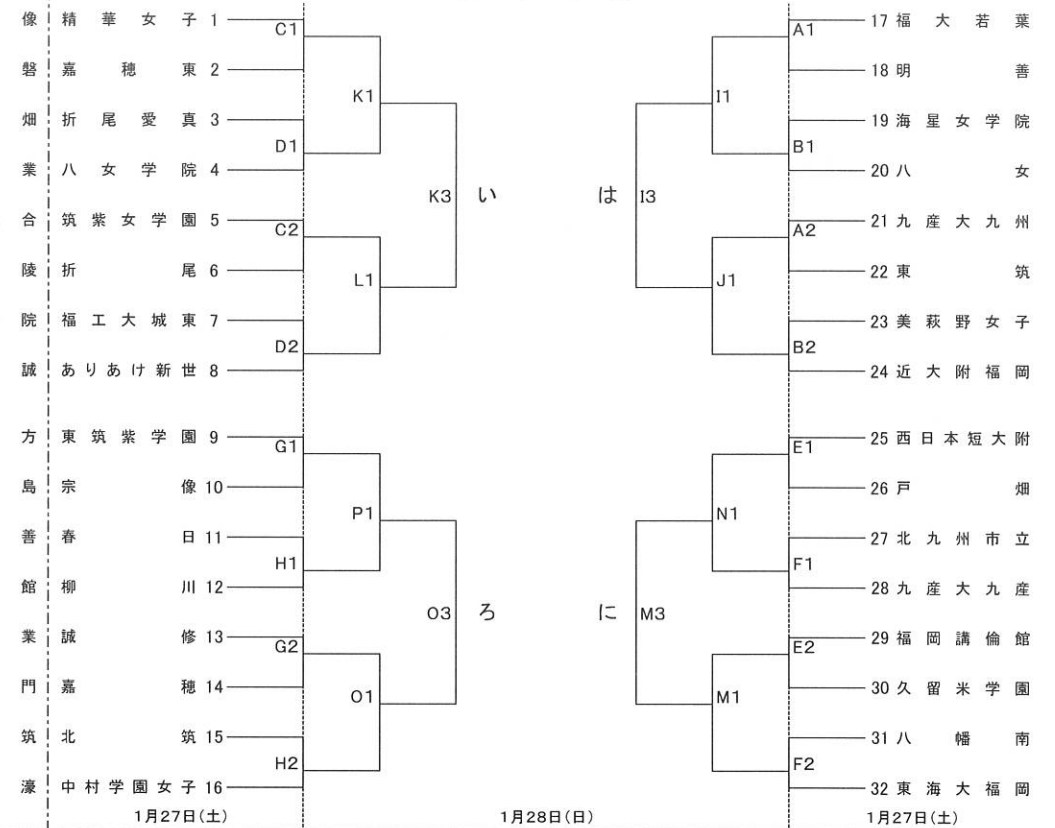

平成 29 年度 福岡県 高等学校 バスケットボール 新人大会  
兼 全九州高等学校 バスケットボール 春季選手権大会 福岡県 予選組合せ

男子の部

女子の部

【会場】

1月27日(土)	A・B	福岡農業高等学校	C・D	玄洋高等学校
	E・F	西日本短期大学附属高等学校	G・H	久留米信愛女学院高等学校
1月28日(日)	I・J	福岡農業高等学校	K・L	玄洋高等学校
	M・N	西日本短期大学附属高等学校	O・P	久留米信愛女学院高等学校

【試合時間】

【1月27日(土)】		【1月28日(日)】	
1試合目	10:00~	1試合目	10:00~
2試合目	11:30~	2試合目	11:30~
3試合目	13:00~	3試合目	13:30~
4試合目	14:30~	4試合目	15:00~

イ ——— Q2 14:30 ——— 口  
ハ ——— R2 14:30 ——— 二  
2月3日(土)

い ——— Q1 13:00 ——— ろ  
は ——— R1 13:00 ——— に  
2月3日(土)

イ・口の勝者 ——— Q2 11:00 ——— ハ・二 の敗者  
イ・口の敗者 ——— R2 11:00 ——— ハ・二 の勝者  
イ・口の勝者 ——— Q4 14:30 ——— ハ・二 の勝者  
イ・口の敗者 ——— R4 14:30 ——— ハ・二 の敗者  
2月4日(日)

いろの勝者 ——— Q1 9:30 ——— は・に の敗者  
いろの敗者 ——— R1 9:30 ——— は・に の勝者  
いろの勝者 ——— Q3 13:00 ——— は・に の勝者  
いろの敗者 ——— R3 13:00 ——— は・に の敗者  
2月4日(日)