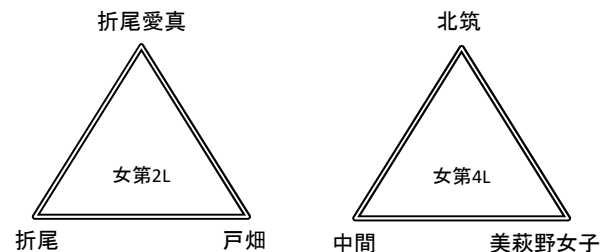

平成29年度 福岡県高等学校バスケットボール新人大会北部ブロック予選会  
 兼 第48回全九州高等学校バスケットボール春季選手権大会福岡県北部ブロック予選会(三角リーグ)

男子の部

女子の部

12月2日 会場: 青豊高校

試合順番	E						F					
	試合時間	性別	淡色		濃色	T・O	性別	性別	淡色		濃色	T・O
第1 9:00	女	東筑紫学園	VS	若松	北九州市立	女	女	八幡南	VS	自由ヶ丘	東筑	女
第2 10:30	男	折尾愛真	VS	八幡中央	東筑	男	男	戸畑	VS	青豊	門司大翔館	男
第3 12:00	女	若松	VS	東筑	八幡南	女	女	自由ヶ丘	VS	北九州市立	東筑紫学園	女
第4 13:30	男	八幡中央	VS	門司大翔館	戸畑	男	男	青豊	VS	東筑	折尾愛真	男
第5 15:00	女	東筑	VS	東筑紫学園	自由ヶ丘	女	女	北九州市立	VS	八幡南	若松	女
第6 16:30	男	門司大翔館	VS	折尾愛真	青豊	男	男	東筑	VS	戸畑	八幡中央	男

男子の部

女子の部

12月2日 会場: 京都高校

試合順番	G						H					
	試合時間	性別	淡色		濃色	T・O	性別	性別	淡色		濃色	T・O
第1 9:00	女	折尾愛真	VS	折尾	美萩野女子	女	女	北筑	VS	中間	戸畑	女
第2 10:30	男	常磐	VS	中間	小倉工業	男	男	北九州高専	VS	北九州	北筑	男
第3 12:00	女	折尾	VS	戸畑	北筑	女	女	中間	VS	美萩野女子	折尾愛真	女
第4 13:30	男	中間	VS	北筑	北九州高専	男	男	北九州	VS	小倉工業	常磐	男
第5 15:00	女	戸畑	VS	折尾愛真	中間	女	女	美萩野女子	VS	北筑	折尾	女
第6 16:30	男	北筑	VS	常磐	北九州	男	男	小倉工業	VS	北九州高専	中間	男