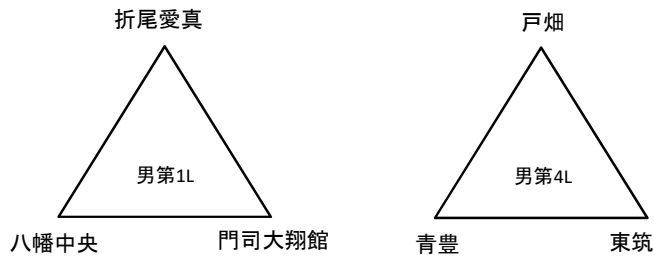

平成29年度 福岡県高等学校バスケットボール新人大会北部ブロック予選会  
 兼 第48回全九州高等学校バスケットボール春季選手権大会福岡県北部ブロック予選会(三角リーグ)

男子の部

女子の部

12月2日 会場: 青豊高校

試合順番	E						F					
	試合時間	性別	淡色		濃色	T・O	性別	性別	淡色		濃色	T・O
第1 9:00	女	東筑紫学園	VS	若松	北九州市立	女	女	八幡南	VS	自由ヶ丘	東筑	女
第2 10:30	男	折尾愛真	VS	八幡中央	東筑	男	男	戸畑	VS	青豊	門司大翔館	男
第3 12:00	女	若松	VS	東筑	八幡南	女	女	自由ヶ丘	VS	北九州市立	東筑紫学園	女
第4 13:30	男	八幡中央	VS	門司大翔館	戸畑	男	男	青豊	VS	東筑	折尾愛真	男
第5 15:00	女	東筑	VS	東筑紫学園	自由ヶ丘	女	女	北九州市立	VS	八幡南	若松	女
第6 16:30	男	門司大翔館	VS	折尾愛真	青豊	男	男	東筑	VS	戸畑	八幡中央	男

男子の部

女子の部

12月2日 会場: 京都高校

試合順番	G						H					
	試合時間	性別	淡色		濃色	T・O	性別	性別	淡色		濃色	T・O
第1 9:00	女	折尾愛真	VS	折尾	美萩野女子	女	女	北筑	VS	中間	戸畑	女
第2 10:30	男	常磐	VS	中間	小倉工業	男	男	北九州高専	VS	北九州	北筑	男
第3 12:00	女	折尾	VS	戸畑	北筑	女	女	中間	VS	美萩野女子	折尾愛真	女
第4 13:30	男	中間	VS	北筑	北九州高専	男	男	北九州	VS	小倉工業	常磐	男
第5 15:00	女	戸畑	VS	折尾愛真	中間	女	女	美萩野女子	VS	北筑	折尾	女
第6 16:30	男	北筑	VS	常磐	北九州	男	男	小倉工業	VS	北九州高専	中間	男