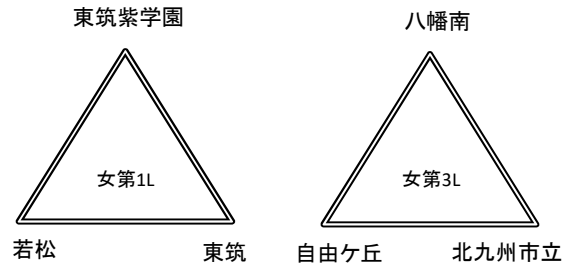

平成29年度 福岡県高等学校バスケットボール新人大会北部ブロック予選会  
 兼 第48回全九州高等学校バスケットボール春季選手権大会福岡県北部ブロック予選会(三角リーグ)

男子の部

女子の部

12月2日 会場: 青豊高校

試合順番	E						F					
	試合時間	性別	淡色		濃色	T・O	性別	性別	淡色		濃色	T・O
第1 9:00	女	東筑紫学園	VS	若松	北九州市立	女	女	八幡南	VS	自由ヶ丘	東筑	女
第2 10:30	男	折尾愛真	VS	八幡中央	東筑	男	男	戸畑	VS	青豊	門司大翔館	男
第3 12:00	女	若松	VS	東筑	八幡南	女	女	自由ヶ丘	VS	北九州市立	東筑紫学園	女
第4 13:30	男	八幡中央	VS	門司大翔館	戸畑	男	男	青豊	VS	東筑	折尾愛真	男
第5 15:00	女	東筑	VS	東筑紫学園	自由ヶ丘	女	女	北九州市立	VS	八幡南	若松	女
第6 16:30	男	門司大翔館	VS	折尾愛真	青豊	男	男	東筑	VS	戸畑	八幡中央	男

男子の部

女子の部

12月2日 会場: 京都高校

試合順番	G						H					
	試合時間	性別	淡色		濃色	T・O	性別	性別	淡色		濃色	T・O
第1 9:00	女	折尾愛真	VS	折尾	美萩野女子	女	女	北筑	VS	中間	戸畑	女
第2 10:30	男	常磐	VS	中間	小倉工業	男	男	北九州高専	VS	北九州	北筑	男
第3 12:00	女	折尾	VS	戸畑	北筑	女	女	中間	VS	美萩野女子	折尾愛真	女
第4 13:30	男	中間	VS	北筑	北九州高専	男	男	北九州	VS	小倉工業	常磐	男
第5 15:00	女	戸畑	VS	折尾愛真	中間	女	女	美萩野女子	VS	北筑	折尾	女
第6 16:30	男	北筑	VS	常磐	北九州	男	男	小倉工業	VS	北九州高専	中間	男