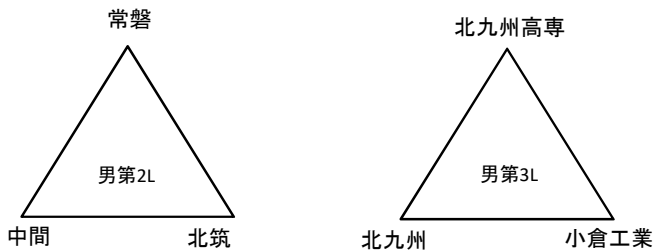

平成29年度 福岡県高等学校バスケットボール新人大会北部ブロック予選会  
 兼 第48回全九州高等学校バスケットボール春季選手権大会福岡県北部ブロック予選会(三角リーグ)

男子の部

女子の部

12月2日 会場: 青豊高校

試合順番	E						F					
	試合時間	性別	淡色		濃色	T・O	性別	性別	淡色		濃色	T・O
第1 9:00	女	東筑紫学園	VS	若松	北九州市立	女	女	八幡南	VS	自由ヶ丘	東筑	女
第2 10:30	男	折尾愛真	VS	八幡中央	東筑	男	男	戸畑	VS	青豊	門司大翔館	男
第3 12:00	女	若松	VS	東筑	八幡南	女	女	自由ヶ丘	VS	北九州市立	東筑紫学園	女
第4 13:30	男	八幡中央	VS	門司大翔館	戸畑	男	男	青豊	VS	東筑	折尾愛真	男
第5 15:00	女	東筑	VS	東筑紫学園	自由ヶ丘	女	女	北九州市立	VS	八幡南	若松	女
第6 16:30	男	門司大翔館	VS	折尾愛真	青豊	男	男	東筑	VS	戸畑	八幡中央	男

男子の部

女子の部

12月2日 会場: 京都高校

試合順番	G						H					
	試合時間	性別	淡色		濃色	T・O	性別	性別	淡色		濃色	T・O
第1 9:00	女	折尾愛真	VS	折尾	美萩野女子	女	女	北筑	VS	中間	戸畑	女
第2 10:30	男	常磐	VS	中間	小倉工業	男	男	北九州高専	VS	北九州	北筑	男
第3 12:00	女	折尾	VS	戸畑	北筑	女	女	中間	VS	美萩野女子	折尾愛真	女
第4 13:30	男	中間	VS	北筑	北九州高専	男	男	北九州	VS	小倉工業	常磐	男
第5 15:00	女	戸畑	VS	折尾愛真	中間	女	女	美萩野女子	VS	北筑	折尾	女
第6 16:30	男	北筑	VS	常磐	北九州	男	男	小倉工業	VS	北九州高専	中間	男