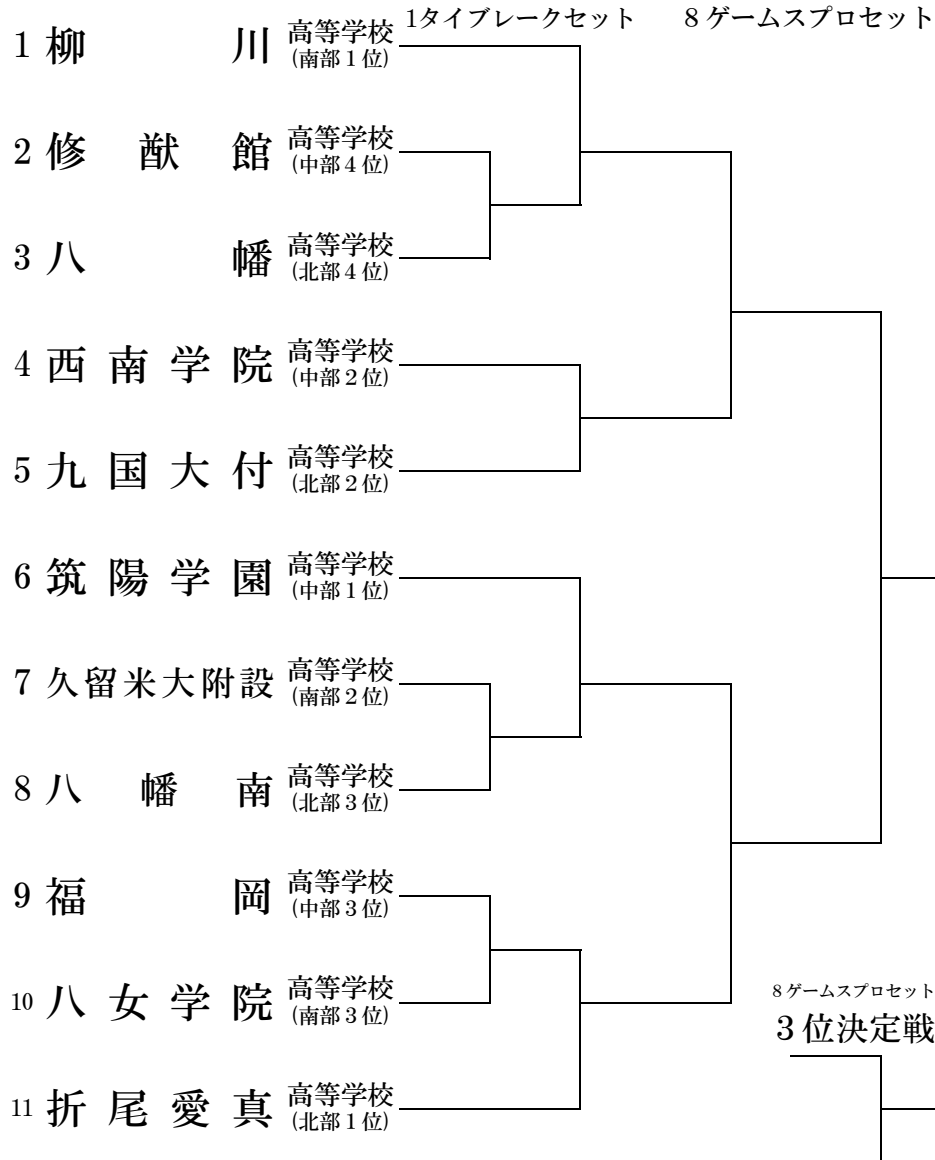

# 平成 28 年度 福岡県高等学校テニス新人大会

《 大牟田港緑地運動公園・諏訪公園テニスコート 》

【 全国選抜高校テニス大会九州地区大会福岡県予選 】

平成28年10月8日(土)・9日(日)

【男子団体戦】

1R

2R

SF

F

【女子団体戦】

1R

2R

SF

F