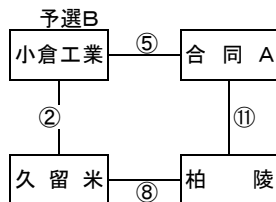

平成28年度福岡県高等学校ラグビーフットボール新人大会10人制の部  
兼 第18回全九州高等学校10人制ラグビーフットボール大会福岡県予選大会

平成28年12月4日(日): 予選リーグ 10分ハーフ  
浮羽究真館高校(うきは市吉井町生葉658 TEL 0943-75-3899)

組合せ

合同A: 須恵,早良,門司学園

合同B: 門司大翔館,苅田工業,鞍手

予選A	勝	負	分	得	失	差	T数	G数	順位
嘉穂									
九州産業									
中間									
八幡									

予選B	勝	負	分	得	失	差	T数	G数	順位
小倉工業									
合同A									
柏陵									
久留米									

予選C	勝	負	分	得	失	差	T数	G数	順位
自由ヶ丘									
香椎工業									
合同B									

平成28年12月18日(日): 1~6位決定戦 10分ハーフ  
会場: 東筑高校(北九州市八幡西区東筑1-1-1 TEL093-691-0050)