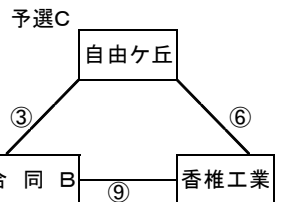

平成28年度福岡県高等学校ラグビーフットボール新人大会10人制の部  
兼 第18回全九州高等学校10人制ラグビーフットボール大会福岡県予選大会

平成28年12月4日(日): 予選リーグ 10分ハーフ  
浮羽究真館高校(うきは市吉井町生葉658 TEL 0943-75-3899)

組合せ

合同A: 須恵,早良,門司学園

合同B: 門司大翔館,苅田工業,鞍手

予選A	勝	負	分	得	失	差	T数	G数	順位
嘉穂									
九州産業									
中間									
八幡									

予選B	勝	負	分	得	失	差	T数	G数	順位
小倉工業									
合同A									
柏陵									
久留米									

予選C	勝	負	分	得	失	差	T数	G数	順位
自由ヶ丘									
香椎工業									
合同B									

平成28年12月18日(日): 1~6位決定戦 10分ハーフ  
会場: 東筑高校(北九州市八幡西区東筑1-1-1 TEL093-691-0050)