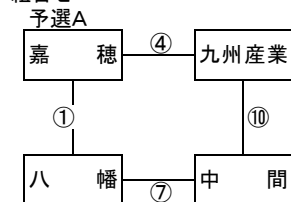

平成28年度福岡県高等学校ラグビーフットボール新人大会10人制の部  
兼 第18回全九州高等学校10人制ラグビーフットボール大会福岡県予選大会

平成28年12月4日(日): 予選リーグ 10分ハーフ  
浮羽究真館高校(うきは市吉井町生葉658 TEL 0943-75-3899)

組合せ

合同A: 須恵,早良,門司学園

合同B: 門司大翔館,苅田工業,鞍手

予選A	勝	負	分	得	失	差	T数	G数	順位
嘉穂									
九州産業									
中間									
八幡									

予選B	勝	負	分	得	失	差	T数	G数	順位
小倉工業									
合同A									
柏陵									
久留米									

予選C	勝	負	分	得	失	差	T数	G数	順位
自由ヶ丘									
香椎工業									
合同B									

平成28年12月18日(日): 1~6位決定戦 10分ハーフ  
会場: 東筑高校(北九州市八幡西区東筑1-1-1 TEL093-691-0050)