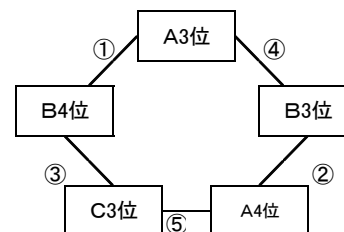

平成28年度福岡県高等学校ラグビーフットボール新人大会10人制の部  
兼 第18回全九州高等学校10人制ラグビーフットボール大会福岡県予選大会

平成28年12月4日(日): 予選リーグ 10分ハーフ  
浮羽究真館高校(うきは市吉井町生葉658 TEL 0943-75-3899)

組合せ

合同A: 須恵,早良,門司学園

合同B: 門司大翔館,苅田工業,鞍手

予選A	勝	負	分	得	失	差	T数	G数	順位
嘉穂									
九州産業									
中間									
八幡									

予選B	勝	負	分	得	失	差	T数	G数	順位
小倉工業									
合同A									
柏陵									
久留米									

予選C	勝	負	分	得	失	差	T数	G数	順位
自由ヶ丘									
香椎工業									
合同B									

平成28年12月18日(日): 1~6位決定戦 10分ハーフ  
会場: 東筑高校(北九州市八幡西区東筑1-1-1 TEL093-691-0050)

- ① 10:30 加納
- ② 11:00 加納
- ③ 11:30 田村
- ④ 12:15 田村
- ⑤ 12:45 山内
- ⑥ 13:15 山内

平成28年12月18日(日): 7~11位決定戦 10分ハーフ  
会場: 筑紫高校(筑紫野市針摺東2-4-1 TEL092-924-1511)

- ① 12:20 碓井
- ② 12:50 碓井
- ③ 13:20 渡邊
- ④ 13:50 碓井
- ⑤ 14:20 渡邊