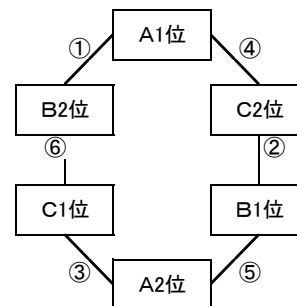

平成28年度福岡県高等学校ラグビーフットボール新人大会10人制の部  
兼 第18回全九州高等学校10人制ラグビーフットボール大会福岡県予選大会

平成28年12月4日(日): 予選リーグ 10分ハーフ  
浮羽究真館高校(うきは市吉井町生葉658 TEL 0943-75-3899)

組合せ

合同A: 須恵,早良,門司学園

合同B: 門司大翔館,苅田工業,鞍手

予選A	勝	負	分	得	失	差	T数	G数	順位
嘉穂									
九州産業									
中間									
八幡									

予選B	勝	負	分	得	失	差	T数	G数	順位
小倉工業									
合同A									
柏陵									
久留米									

予選C	勝	負	分	得	失	差	T数	G数	順位
自由ヶ丘									
香椎工業									
合同B									

平成28年12月18日(日): 1~6位決定戦 10分ハーフ  
会場: 東筑高校(北九州市八幡西区東筑1-1-1 TEL093-691-0050)