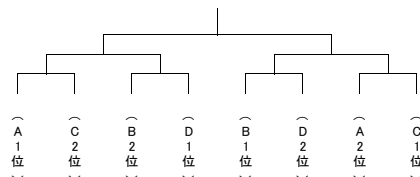

平成28年度 福岡南部ブロック高校サッカー新人大会リーグ一覧表

1部	誠 修 三 猪 久 留 米 明 善 八 女 福 島 伝 習 館 三 池	得点	失点	差	勝	分	敗	点	順
誠 修									
三 猪									
久 留 米									
明 善									
八 女									
福 島									
伝 習 館									
三 池									

2部	小 郡 八 女 学 院 南 筑 八 女 工 業 三 池 工 業 朝 倉 浮 羽 工 業 久 留 米 筑 水	得点	失点	差	勝	分	敗	点	順
小 郡									
八 女 学 院									
南 筑									
八 女 工 業									
三 池 工 業									
朝 倉									
浮 羽 工 業									
久 留 米 筑 水									

3部 1stリーグ ※二段に分かれているものは、上段が70分ゲームの得点、下段がPKの得点を表している。

3部A	柳 川 ありあけ新世 三 井 大 川 樟 風	得点	失点	差	勝	PK 勝	PK 負	敗	点	順
柳 川										
ありあけ新世										
三 井										
大 川 樟 風										

3部B	祐 誠 朝 倉 東 大 牟 田 西日本短大附	得点	失点	差	勝	PK 勝	PK 負	敗	点	順
祐 誠										
朝 倉 東										
大 牟 田										
西日本短大附										

3部C	久留米大附設 大 牟 田 北 山 門	得点	失点	差	勝	PK 勝	PK 負	敗	点	順
久留米大附設										
大 牟 田 北										
山 門										

3部D	浮羽究真館 有 明 高 専 久 留 米 商 業	得点	失点	差	勝	PK 勝	PK 負	敗	点	順
浮羽究真館										
有 明 高 専										
久 留 米 商 業										

3部 上位トーナメント