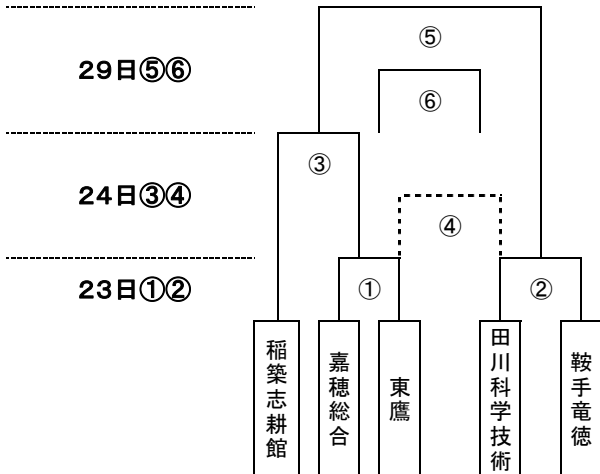

平成28年度 福岡県高等学校サッカー総合体育大会筑豊ブロック予選会 組み合わせ

予選リーグ(4月16日、23日、24日)

1部リーグAパート(会場責任者:坂口)

1部Aリーグ

月日	会場	時間	対戦校		近大福岡	飯塚	嘉穂東	福智	記号	チーム
4月16日 (土)	筑豊 緑地	10:00	a 近大福岡 - b 飯塚	近大福岡		●1-10			a	近大福岡
		11:30	c 嘉穂東 - d 福智	飯塚	○10-1				b	飯塚
4月23日 (土)	嘉穂 総合	10:00	a 近大福岡 - d 福智	嘉穂東				△0-0	c	嘉穂東
		11:30	b 飯塚 - c 嘉穂東	福智			△0-0		d	福智
4月24日 (日)	近大 or 志耕館	10:00	b 飯塚 - d 福智							
		11:30	a 近大福岡 - c 嘉穂東							

1部リーグBパート(会場責任者:須山)

1部Bリーグ

月日	会場	時間	対戦校		鞍手	嘉穂	田川	直方	記号	チーム
4月16日 (土)	筑豊 緑地	13:00	a 鞍手 - b 嘉穂	鞍手		○4-1			a	鞍手
		14:30	c 田川 - d 直方	嘉穂	●1-4				b	嘉穂
4月23日 (土)	嘉穂	10:00	a 鞍手 - d 直方	田川				○3-1	c	田川
		11:30	b 嘉穂 - c 田川	直方			●1-3		d	直方
4月24日 (日)	嘉穂 or 志耕館	10:00	b 嘉穂 - d 直方							
		11:30	a 鞍手 - c 田川							

2部トーナメント(23日、24日、29日)

期日	会場	時間	対戦校
4月23日 (土)	嘉穂総合	① 13:00	嘉穂総合 - 東鷹
	嘉穂	② 13:00	田川科技 - 鞍手竜徳
4月24日 (日)	志耕館	③ 13:00	稲築志耕館 - ①勝ち
	嘉穂 or 近大	④ 13:00	①負け - ②負け
4月29日 (金・祝)		⑤	-
		⑥	-