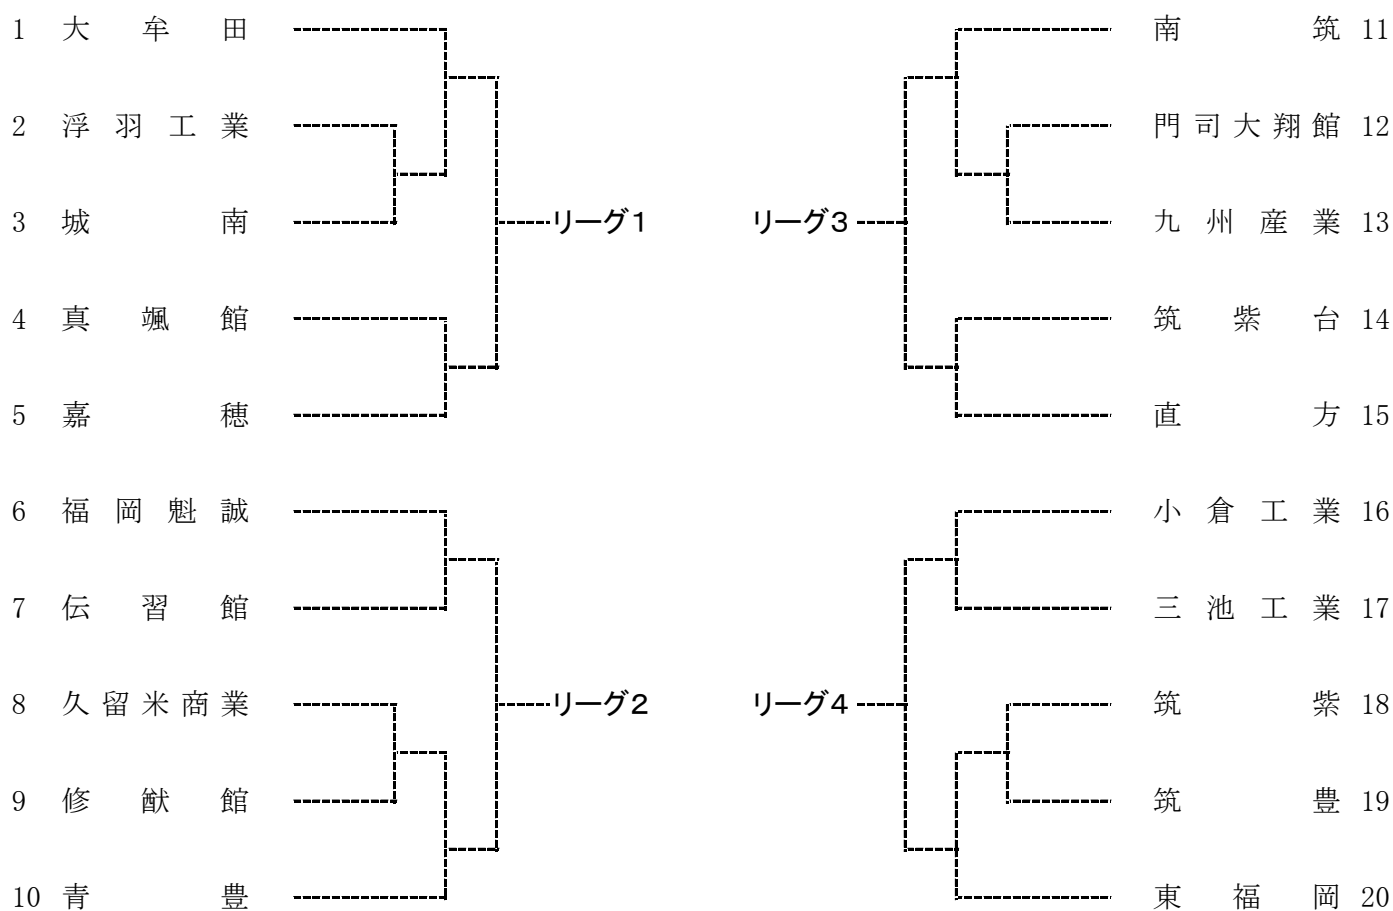

平成28年度 福岡県高等学校新人ソフトテニス競技大会

[兼 全九州高校新人ソフトテニス競技大会 福岡県予選]

2016. 10. 29

男子:新宝満川テニスコート

男子団体の部

決勝リーグ

		1	2	3	4	勝	負	順位
1								
2								
3								
4								

試合順 1 - 2 3 - 4
 1 - 3 2 - 4
 1 - 4 2 - 3

平成28年度 福岡県高等学校新人ソフトテニス競技大会

[兼 全九州高校新人ソフトテニス競技大会 福岡県予選]

2016. 10. 29

女子:久留米スポーツセンター

女子団体の部

決勝リーグ

		1	2	3	4	勝	負	順位
1								
2								
3								
4								

試合順 1 - 2 3 - 4
1 - 3 2 - 4
1 - 4 2 - 3