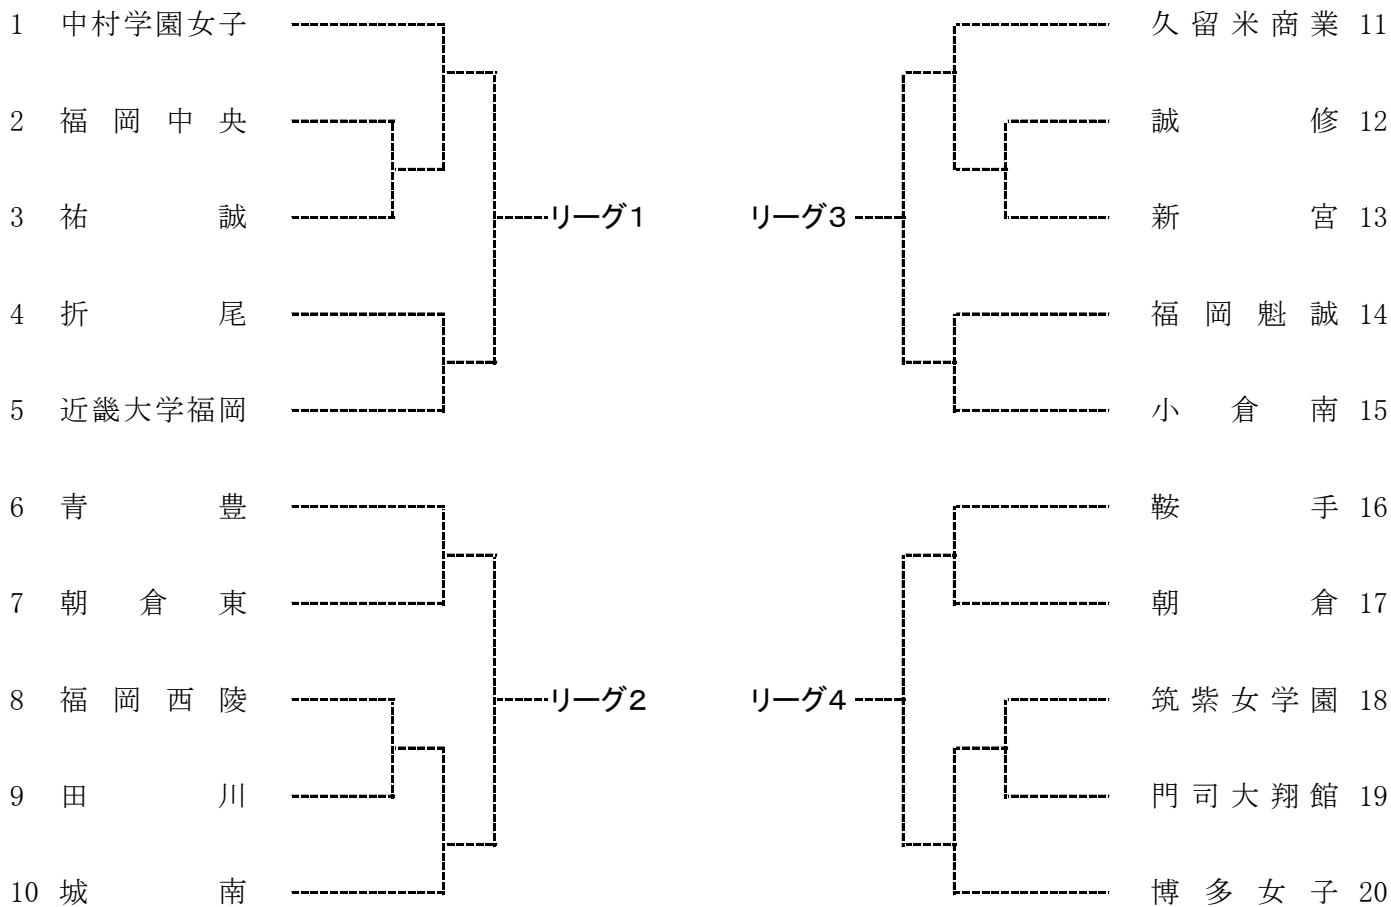

平成28年度 福岡県高等学校新人ソフトテニス競技大会

[兼 全九州高校新人ソフトテニス競技大会 福岡県予選]

2016. 10. 29

男子:新宝満川テニスコート

男子団体の部

決勝リーグ

		1	2	3	4	勝	負	順位
1								
2								
3								
4								

試合順 1 - 2 3 - 4
 1 - 3 2 - 4
 1 - 4 2 - 3

平成28年度 福岡県高等学校新人ソフトテニス競技大会

[兼 全九州高校新人ソフトテニス競技大会 福岡県予選]

2016. 10. 29

女子:久留米スポーツセンター

女子団体の部

決勝リーグ

		1	2	3	4	勝	負	順位
1								
2								
3								
4								

試合順 1 - 2 3 - 4
1 - 3 2 - 4
1 - 4 2 - 3