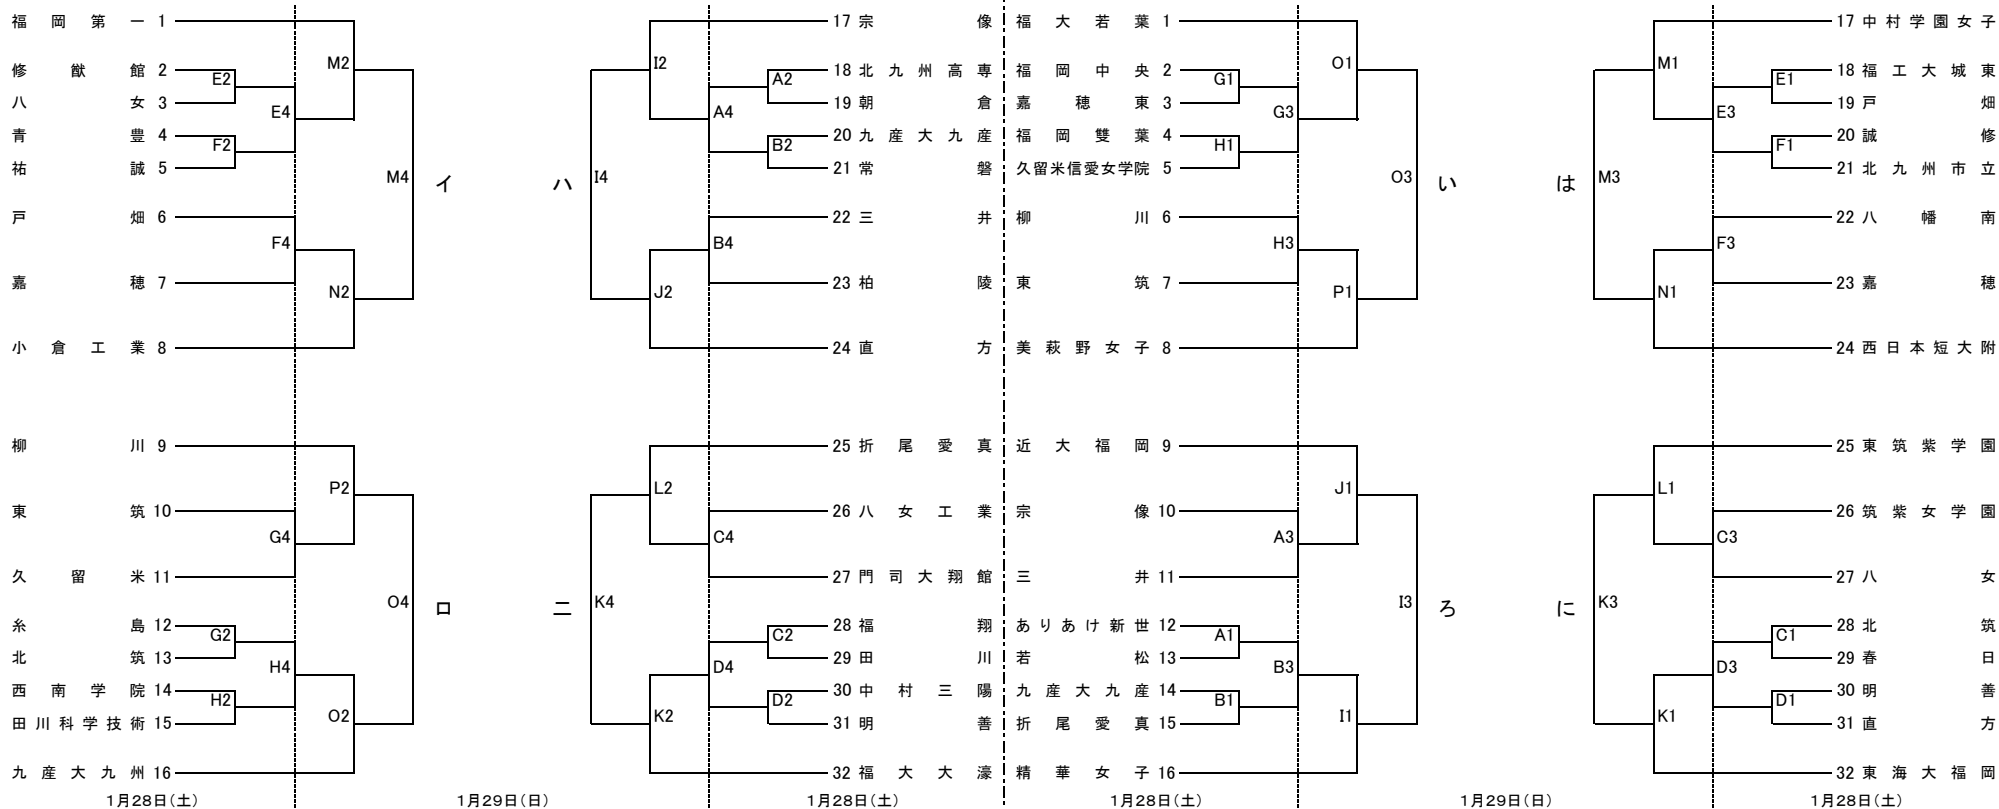

平成28年度福岡県高等学校バスケットボール新人大会
兼第47回全九州高等学校バスケットボール春季選手権大会福岡県予選組合せ

男子の部

女子の部

【会場】

1月28日(土)	A・B	福岡農業高等学校	C・D	東海大福岡高等学校
	E・F	西日本短期大学附属高等学校	G・H	久留米信愛女学院高等学校
1月29日(日)	I・J	福岡農業高等学校	K・L	東海大福岡高等学校
	M・N	西日本短期大学附属高等学校	O・P	久留米信愛女学院高等学校

【試合時間】

【1月28日(土)】		【1月29日(日)】	
1試合目	10:00~	1試合目	10:00~
2試合目	11:30~	2試合目	11:30~
3試合目	13:30~	3試合目	13:30~
4試合目	15:00~	4試合目	15:00~

イ —— Q2 15:30 —— □
ハ —— R2 15:30 —— ニ
2月4日(土)

い —— Q1 14:00 —— ろ
は —— R1 14:00 —— に
2月4日(土)