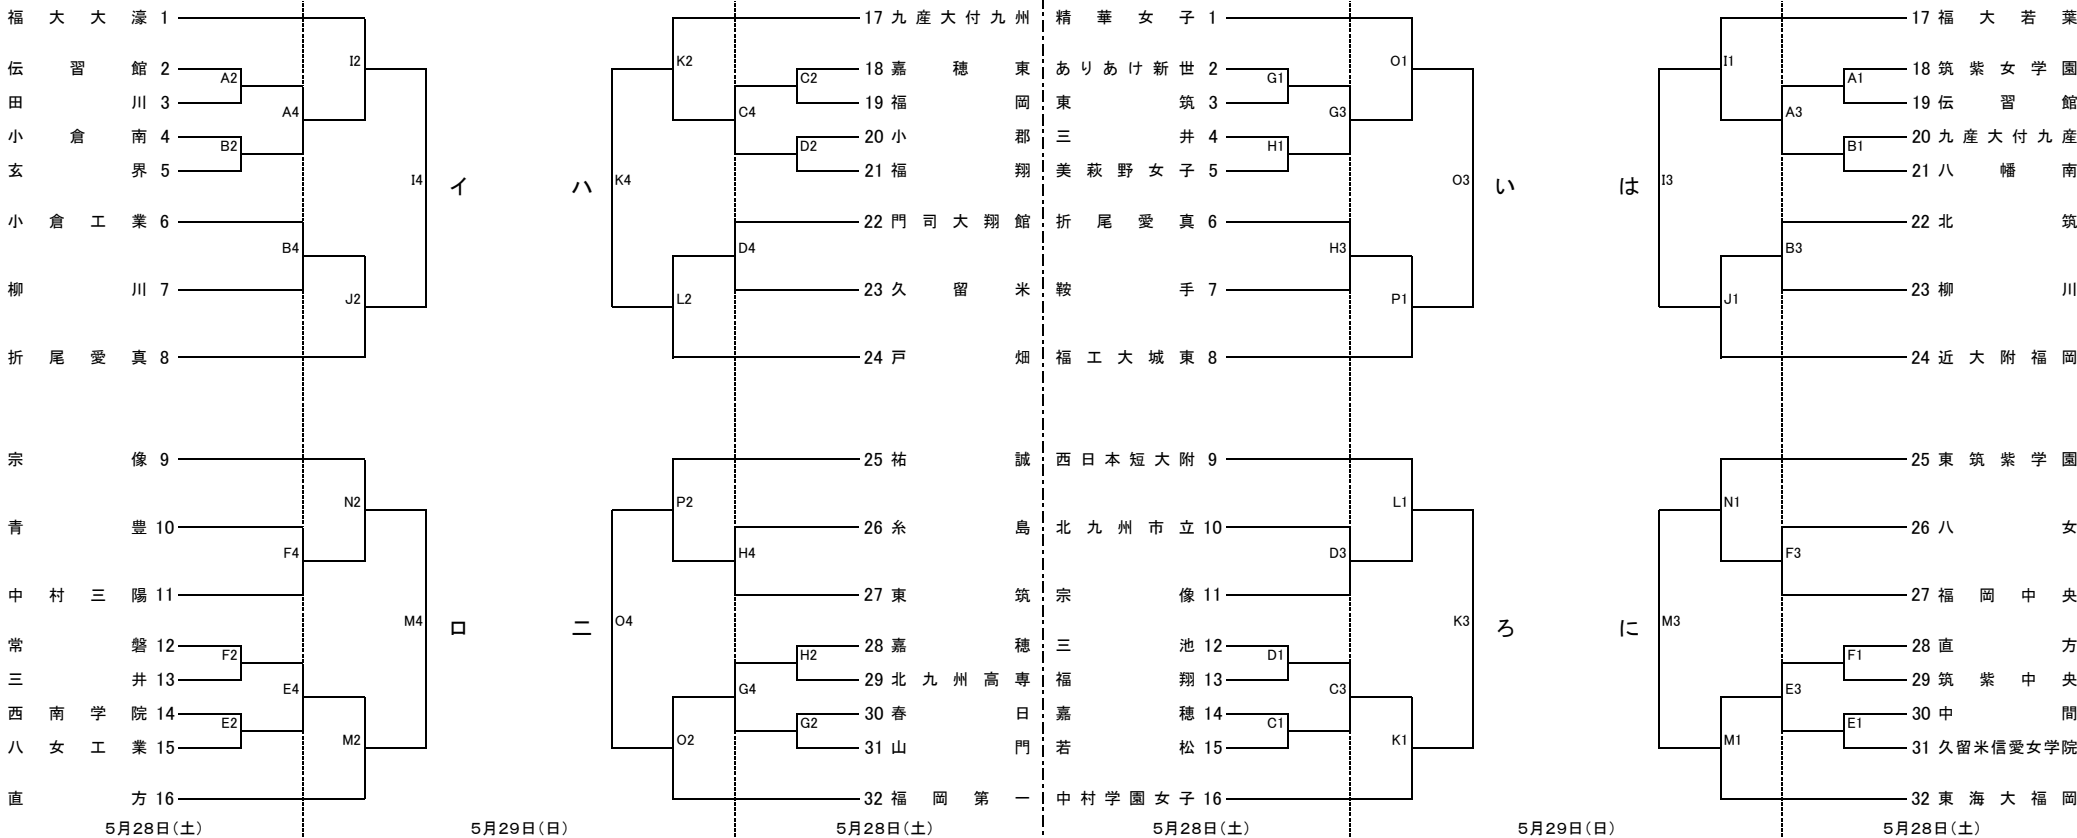

平成28年度福岡県高等学校総合体育大会バスケットボール選手権大会

兼 第69回全国高等学校総合体育大会福岡県予選組合せ
兼 第69回全九州高等学校総合体育大会福岡県予選組合せ

男子の部

女子の部

【会場】

5月28日(土)	A・B	八幡南高等学校	C・D	戸畑高等学校
	E・F	直方高等学校	G・H	鞍手高等学校
5月29日(日)	I・J	北筑高等学校	K・L	戸畑高等学校
	M・N	直方高等学校	O・P	鞍手高等学校

【試合時間】

【5月28日(土)】		【5月29日(日)】	
1試合目	10:00~	1試合目	10:00~
2試合目	11:30~	2試合目	11:30~
3試合目	13:00~	3試合目	13:00~
4試合目	14:30~	4試合目	14:30~

イ —— Q2 15:30 —— 口
ハ —— R2 15:30 —— 二
6月4日(土)

いはろ —— Q1 14:00 —— ろ
は —— R1 14:00 —— に
6月4日(土)

イ・口の勝者 Q2 11:30 —— ハ・二の敗者
イ・口の敗者 R2 11:30 —— ハ・二の勝者
イ・口の勝者 Q4 14:30 —— ハ・二の勝者
イ・口の敗者 R4 14:30 —— ハ・二の敗者
6月5日(日)

いはろの勝者 —— Q1 10:00 —— は・にの敗者
いはろの敗者 —— R1 10:00 —— は・にの勝者
いはろの勝者 —— Q3 13:00 —— は・にの勝者
いはろの敗者 —— R3 13:00 —— は・にの敗者
6月5日(日)