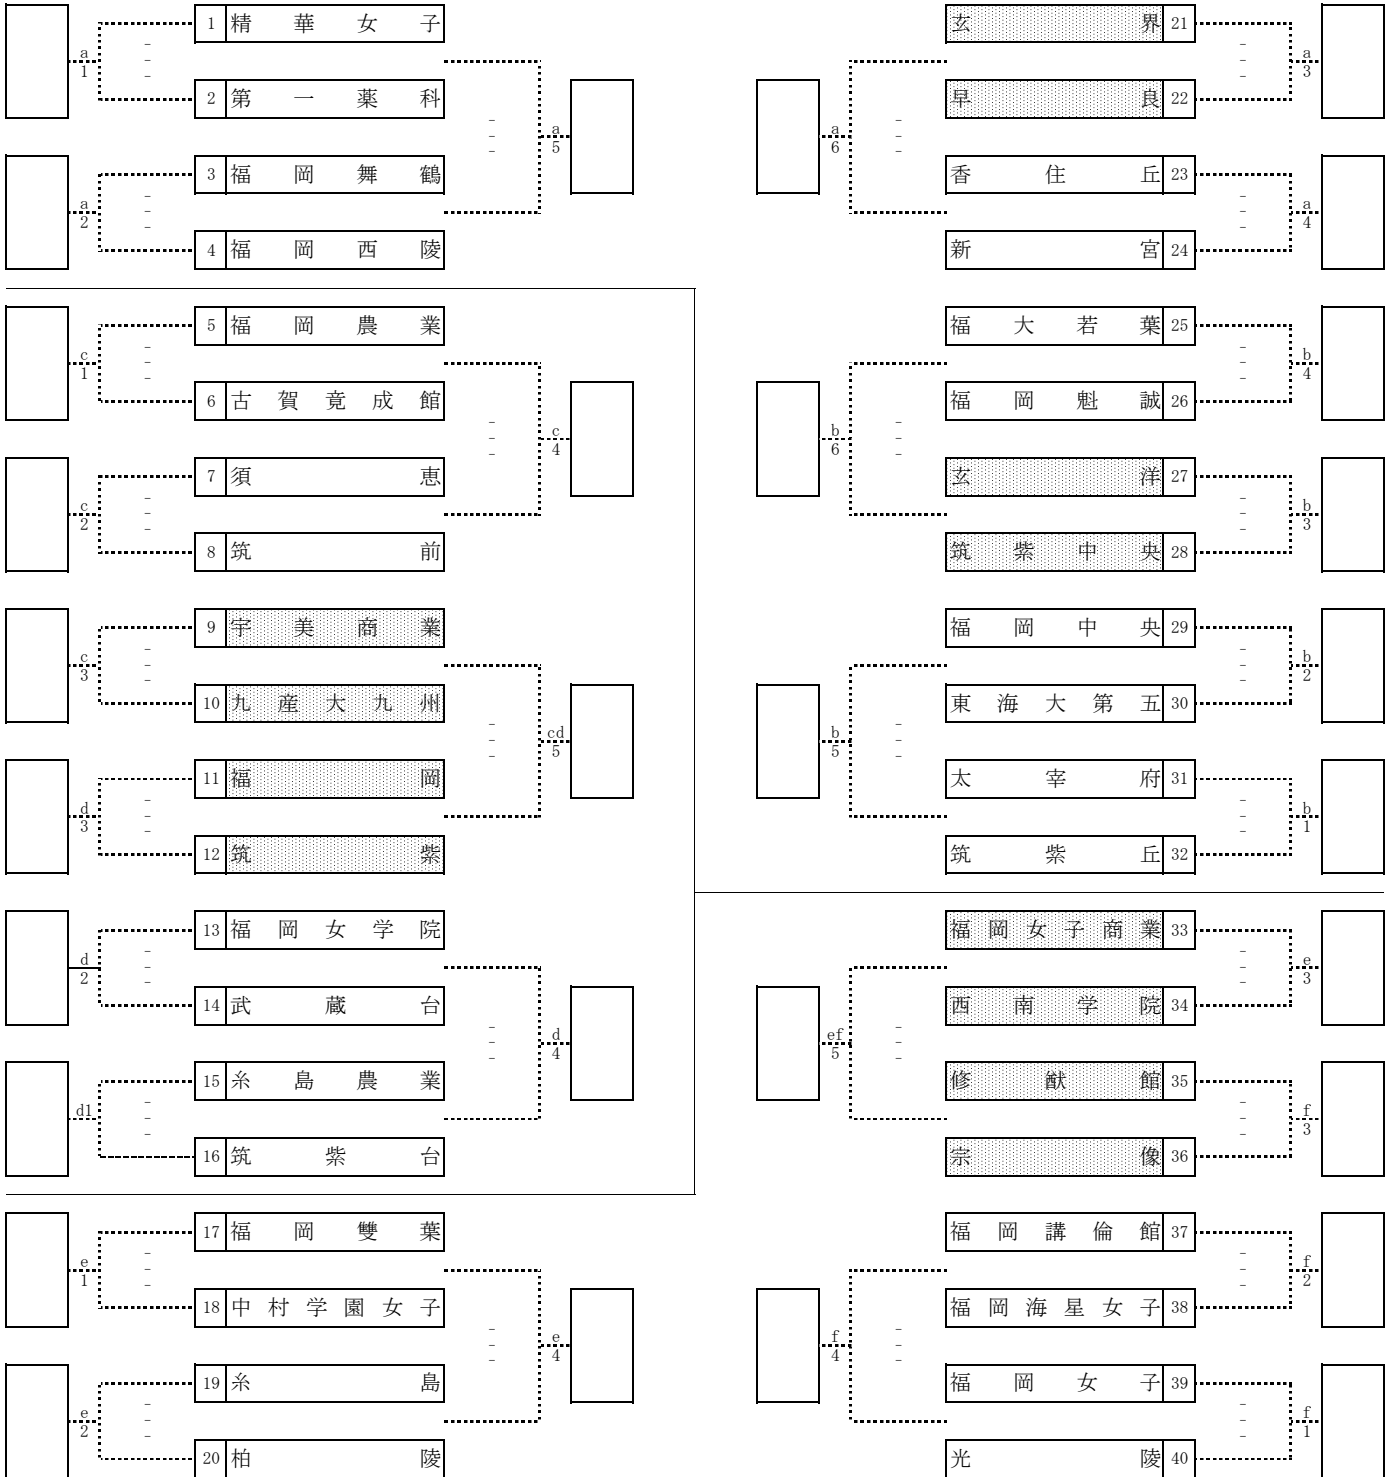

福岡県高等学校バレーボール大会中部ブロック予選会
兼 全九州高等学校体育大会・全国高等学校総合体育大会中部ブロック予選会（女子）

期 日 平成27年4月26日（日） 9:00プロトコール
 会 場 e・fコート：糸島高校 c・dコート：筑前高校 a・bコート：福岡西陵高校 T戦抽選会場：福岡西陵高校
 G戦免除 純真高校・福工大城東高校・香椎高校・博多女子高校（Aシード） 15:30～
 城南高校・筑陽学園高校・筑紫女学園高校・福翔高校（Bシード）
 博多高校・春日高校（Cシード）

使用球 ミカサ

- ※ 第3試合（網掛け）は、第1試合のラインズマン・得点・IF・リベロチェックをお願いします。
- ※ e・fコートについては第2試合目のチームで行ってください
- ※ 第2試合目のチームは8時、第1試合目のチームは8時30分よりコート使用可。
- ※ トーナメント戦出場チームの抽選は15時30分より福岡西陵高校にて行います。
- ※ 各チームとも、会場校に迷惑を掛けないようお願いします。
- ※ エントリー変更は9時までに変更してください。