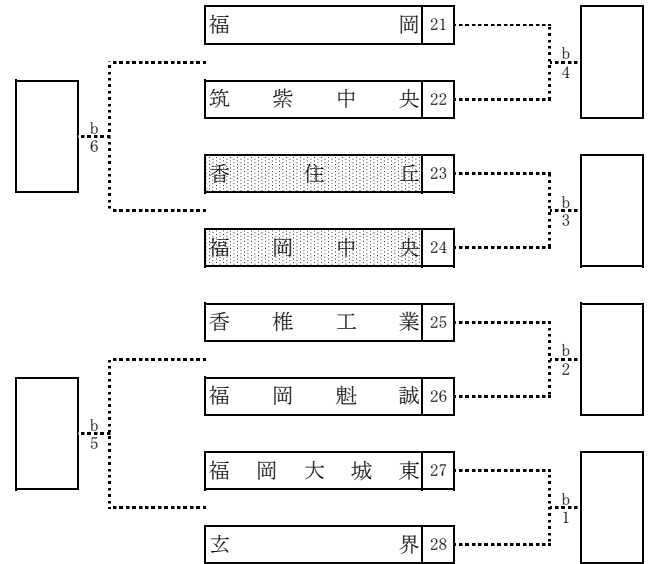

福岡県高等学校バレーボール大会中部ブロック予選会
兼 全九州高等学校体育大会・全国高等学校総合体育大会中部ブロック予選会（男子）

期 日 平成27年4月26日（日） 9:00プロトコール
会 場 a・bコート：福岡工業高校 c・dコート：玄洋高校 T戦抽選会場：福岡工業高校15:00～
G戦免除 東福岡高校・福大附属大濠高校・九産大附属九州産業高校・筑紫台高校（Aシード）
城南高校・福岡工業高校・香椎高校・沖学園高校（Bシード）
新宮高校・福翔高校・九産大附属九州高等学校・筑紫丘高校（Cシード） 使用球 モルテン

試合当日MRSを必ず提出してください

- ※ 第3試合（網掛け）は、第1試合のラインズマン・得点・IF・リベロチェックをお願いします。
- ※ 第2試合目のチームは8時、第1試合目のチームは8時30分よりコート使用可。
- ※ トーナメント戦出場チームの抽選は15時より福岡高校にて行います。
- ※ 各チームとも、会場校に迷惑を掛けないうお願いします。
- ※ エントリー変更は9時までに変更してください。