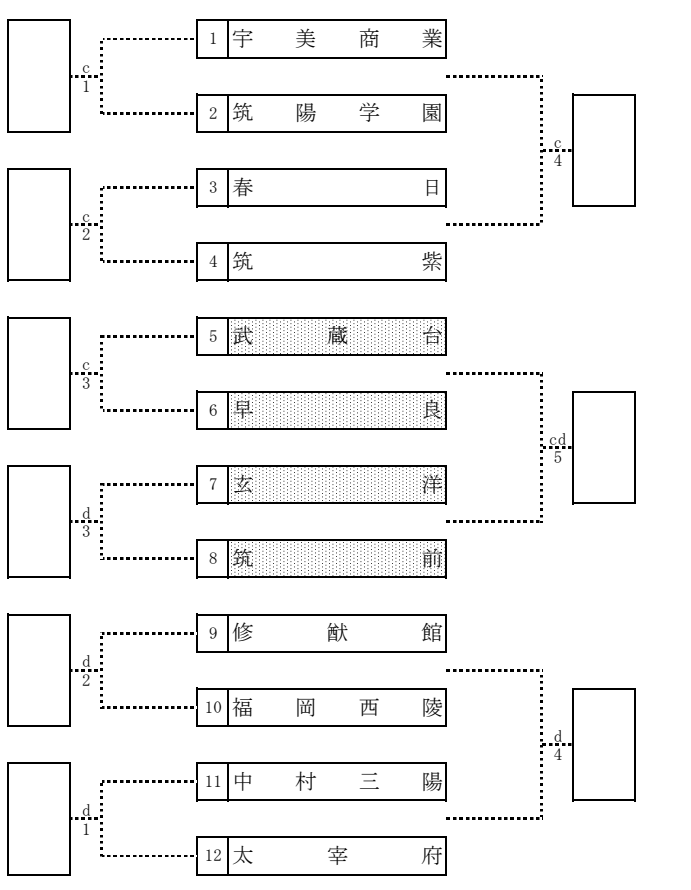

福岡県高等学校バレーボール大会中部ブロック予選会
兼 全九州高等学校体育大会・全国高等学校総合体育大会中部ブロック予選会（女子）

期 日 平成27年4月26日（日） 9:00プロトコール
 会 場 e・fコート：糸島高校 c・dコート：筑前高校 a・bコート：福岡西陵高校 T戦抽選会場：福岡西陵高校
 G戦免除 純真高校・福工大城東高校・香椎高校・博多女子高校（Aシード） 15:30～
 城南高校・筑陽学園高校・筑紫女学園高校・福翔高校（Bシード）
 博多高校・春日高校（Cシード）

使用球 ミカサ

- ※ 第3試合（網掛け）は、第1試合のラインズマン・得点・IF・リベロチェックをお願いします。
- ※ e・fコートについては第2試合目のチームで行ってください
- ※ 第2試合目のチームは8時、第1試合目のチームは8時30分よりコート使用可。
- ※ トーナメント戦出場チームの抽選は15時30分より福岡西陵高校にて行います。
- ※ 各チームとも、会場校に迷惑を掛けないようお願いします。
- ※ エントリー変更は9時までに変更してください。

福岡県高等学校バレーボール大会中部ブロック予選会
兼 全九州高等学校体育大会・全国高等学校総合体育大会中部ブロック予選会（男子）

期 日 平成27年4月26日（日） 9:00プロトコール
会 場 a・bコート：福岡工業高校 c・dコート：玄洋高校 T戦抽選会場：福岡工業高校15:00～
G戦免除 東福岡高校・福大附属大濠高校・九産大附属九州産業高校・筑紫台高校（Aシード）
城南高校・福岡工業高校・香椎高校・沖学園高校（Bシード）
新宮高校・福翔高校・九産大附属九州高等学校・筑紫丘高校（Cシード） 使用球 モルテン

試合当日MRSを必ず提出してください

- ※ 第3試合（網掛け）は、第1試合のラインズマン・得点・IF・リベロチェックをお願いします。
- ※ 第2試合目のチームは8時、第1試合目のチームは8時30分よりコート使用可。
- ※ トーナメント戦出場チームの抽選は15時より福岡高校にて行います。
- ※ 各チームとも、会場校に迷惑を掛けないうお願いします。
- ※ エントリー変更は9時までに変更してください。