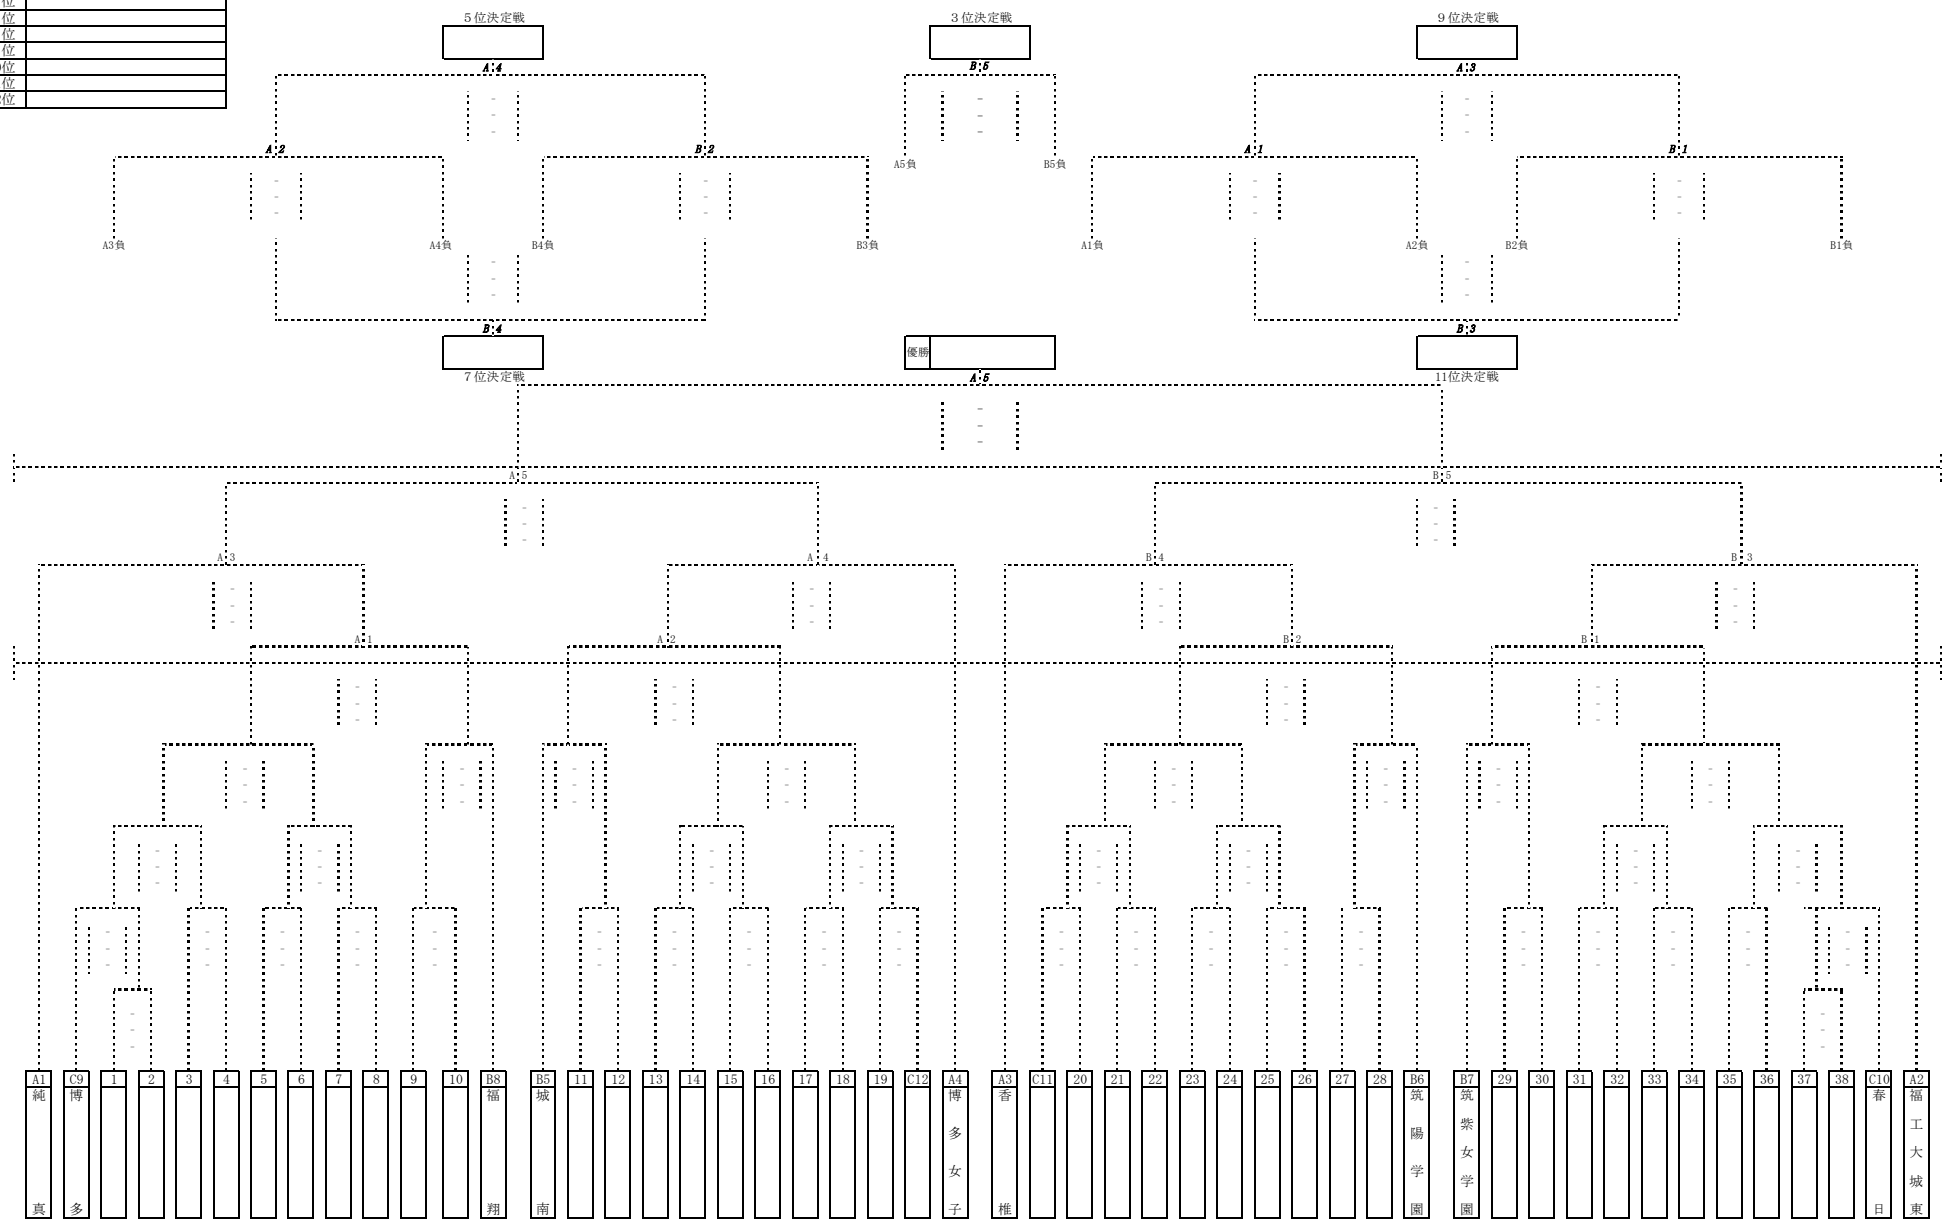

福岡県高等学校バレーボール大会中部ブロック予選会 兼 全国高等学校総合体育大会中部ブロック予選会 (女子)

最終順位	
1位	
2位	
3位	
4位	
5位	
6位	
7位	
8位	
9位	
10位	
11位	
12位	

期 日 平成27年 4月29日(祝)・5月2日(土)・3日(日)
会 場 4月29日: コート 福岡工業大学 博多高等学校 九産大附属九州高等学校 9:00プロトコール
5月2日: A・Bコート 筑紫女学園高校 9:00プロトコール 使用球: ミカサ
5月3日: A・Bコート 城南高校 9:00プロトコール