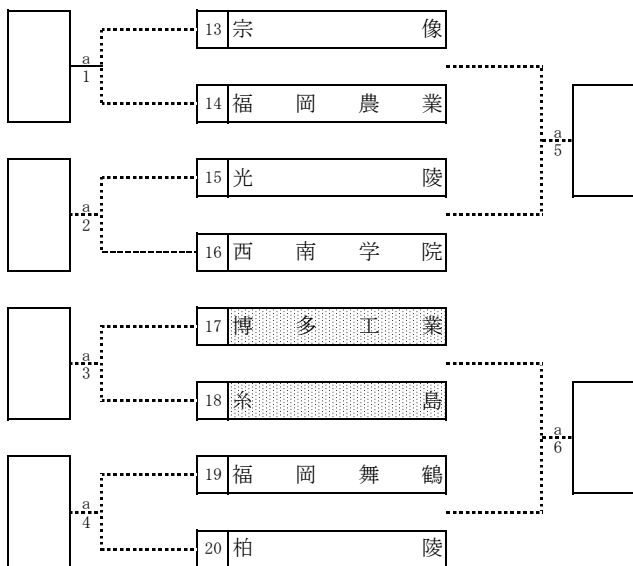

福岡県高等学校バレーボール大会中部ブロック予選会
兼 全九州高等学校体育大会・全国高等学校総合体育大会中部ブロック予選会（女子）

期 日 平成27年4月26日（日） 9:00プロトコール
 会 場 e・fコート：糸島高校 c・dコート：筑前高校 a・bコート：福岡西陵高校 T戦抽選会場：福岡西陵高校
 G戦免除 純真高校・福工大城東高校・香椎高校・博多女子高校（Aシード） 15:30～
 城南高校・筑陽学園高校・筑紫女学園高校・福翔高校（Bシード）
 博多高校・春日高校（Cシード）

使用球 ミカサ

- ※ 第3試合（網掛け）は、第1試合のラインズマン・得点・IF・リベロチェックをお願いします。
- ※ e・fコートについては第2試合目のチームで行ってください
- ※ 第2試合目のチームは8時、第1試合目のチームは8時30分よりコート使用可。
- ※ トーナメント戦出場チームの抽選は15時30分より福岡西陵高校にて行います。
- ※ 各チームとも、会場校に迷惑を掛けないようお願いします。
- ※ エントリー変更は9時までに変更してください。

福岡県高等学校バレーボール大会中部ブロック予選会
兼 全九州高等学校体育大会・全国高等学校総合体育大会中部ブロック予選会（男子）

期 日 平成27年4月26日（日） 9:00プロトコール
会 場 a・bコート：福岡工業高校 c・dコート：玄洋高校 T戦抽選会場：福岡工業高校15:00～
G戦免除 東福岡高校・福大附属大濠高校・九産大附属九州産業高校・筑紫台高校（Aシード）
城南高校・福岡工業高校・香椎高校・沖学園高校（Bシード）
新宮高校・福翔高校・九産大附属九州高等学校・筑紫丘高校（Cシード） 使用球 モルテン

試合当日MRSを必ず提出してください

- ※ 第3試合（網掛け）は、第1試合のラインズマン・得点・IF・リベロチェックをお願いします。
- ※ 第2試合目のチームは8時、第1試合目のチームは8時30分よりコート使用可。
- ※ トーナメント戦出場チームの抽選は15時より福岡高校にて行います。
- ※ 各チームとも、会場校に迷惑を掛けないうお願いします。
- ※ エントリー変更は9時までに変更してください。