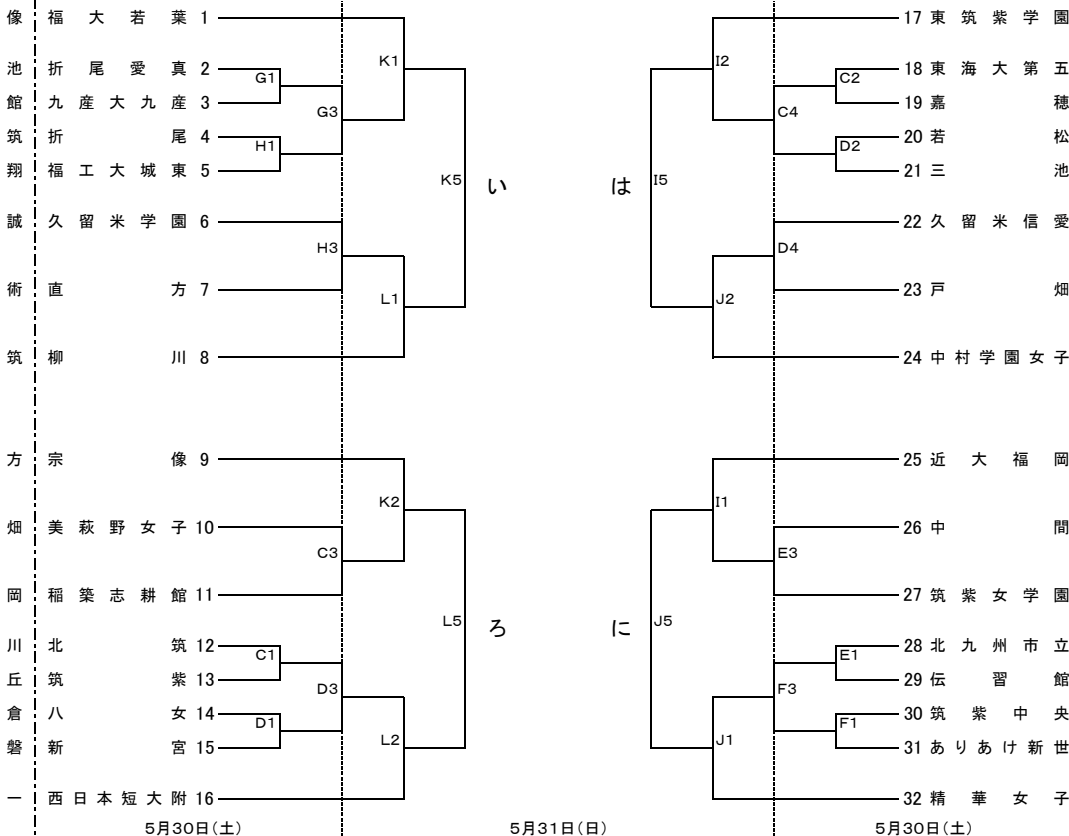

平成27年度福岡県高等学校総合体育大会バスケットボール選手権大会

兼 第68回全国高等学校総合体育大会福岡県予選組合せ
兼 第68回全九州高等学校総合体育大会福岡県予選組合せ

男子の部

女子の部

【会場】

5月30日(土)	A・B E・F	小倉南高等学校 中間高等学校	C・D G・H	美萩野女子高等学校 直方高等学校
5月31日(日)	I・J	鞍手高等学校	K・L	直方高等学校

【試合時間】

【5月30日(土)】		【5月31日(日)】	
1試合目	11:00~	1試合目	9:00~
2試合目	12:30~	2試合目	10:30~
3試合目	14:00~	3試合目	12:00~
4試合目	15:30~	4試合目	13:30~
※試合開始時間が例年と異なっています。注意してください。		5試合目	15:00~
		6試合目	16:30~

※30日に小倉南高校で第1試合・第2試合を行うチームは、10時30分からの開会式に必ず出席してください。

イ —— M2 14:30 —— 口
ハ —— N2 14:30 —— 二
6月6日(土)

い —— M1 13:00 —— ろ
は —— N1 13:00 —— に
6月6日(土)

イ・口の勝者 M2 11:30 —— ハ・二の敗者
イ・口の敗者 N2 11:30 —— ハ・二の勝者
イ・口の勝者 M4 14:30 —— ハ・二の勝者
イ・口の敗者 N4 14:30 —— ハ・二の敗者
6月7日(日)

いろの勝者 —— M1 10:00 —— は・にの敗者
いろの敗者 —— N1 10:00 —— は・にの勝者
いろの勝者 —— M3 13:00 —— は・にの勝者
いろの敗者 —— N3 13:00 —— は・にの敗者
6月7日(日)

6月6日(土)

M・N

九州共立大学

6月7日(日)

M・N

九州共立大学