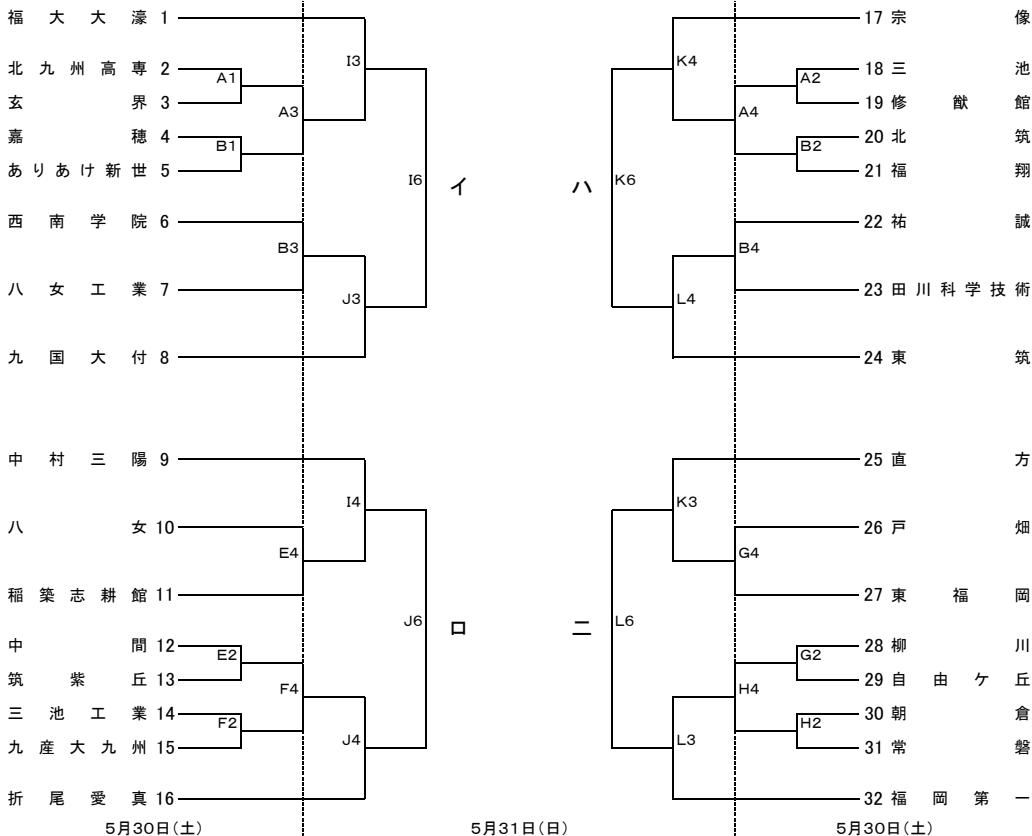

平成27年度福岡県高等学校総合体育大会バスケットボール選手権大会

兼 第68回全国高等学校総合体育大会福岡県予選組合せ
兼 第68回全九州高等学校総合体育大会福岡県予選組合せ

男子の部

女子の部

【会場】

5月30日(土)	A・B E・F	小倉南高等学校 中間高等学校	C・D G・H	美萩野女子高等学校 直方高等学校
5月31日(日)	I・J	鞍手高等学校	K・L	直方高等学校

【試合時間】

【5月30日(土)】		【5月31日(日)】	
1試合目	11:00~	1試合目	9:00~
2試合目	12:30~	2試合目	10:30~
3試合目	14:00~	3試合目	12:00~
4試合目	15:30~	4試合目	13:30~
※試合開始時間が例年と異なっています。注意してください。		5試合目	15:00~
		6試合目	16:30~

※30日に小倉南高校で第1試合・第2試合を行うチームは、10時30分からの開会式に必ず出席してください。

イ —— M2 14:30 —— 口
ハ —— N2 14:30 —— 二
6月6日(土)

い —— M1 13:00 —— ろ
は —— N1 13:00 —— に
6月6日(土)

イ・口の勝者 M2 11:30 —— ハ・二の敗者
イ・口の敗者 N2 11:30 —— ハ・二の勝者
イ・口の勝者 M4 14:30 —— ハ・二の勝者
イ・口の敗者 N4 14:30 —— ハ・二の敗者
6月7日(日)

いろの勝者 —— M1 10:00 —— は・にの敗者
いろの敗者 —— N1 10:00 —— は・にの勝者
いろの勝者 —— M3 13:00 —— は・にの勝者
いろの敗者 —— N3 13:00 —— は・にの敗者
6月7日(日)

6月6日(土)

M・N

九州共立大学

6月7日(日)

M・N

九州共立大学