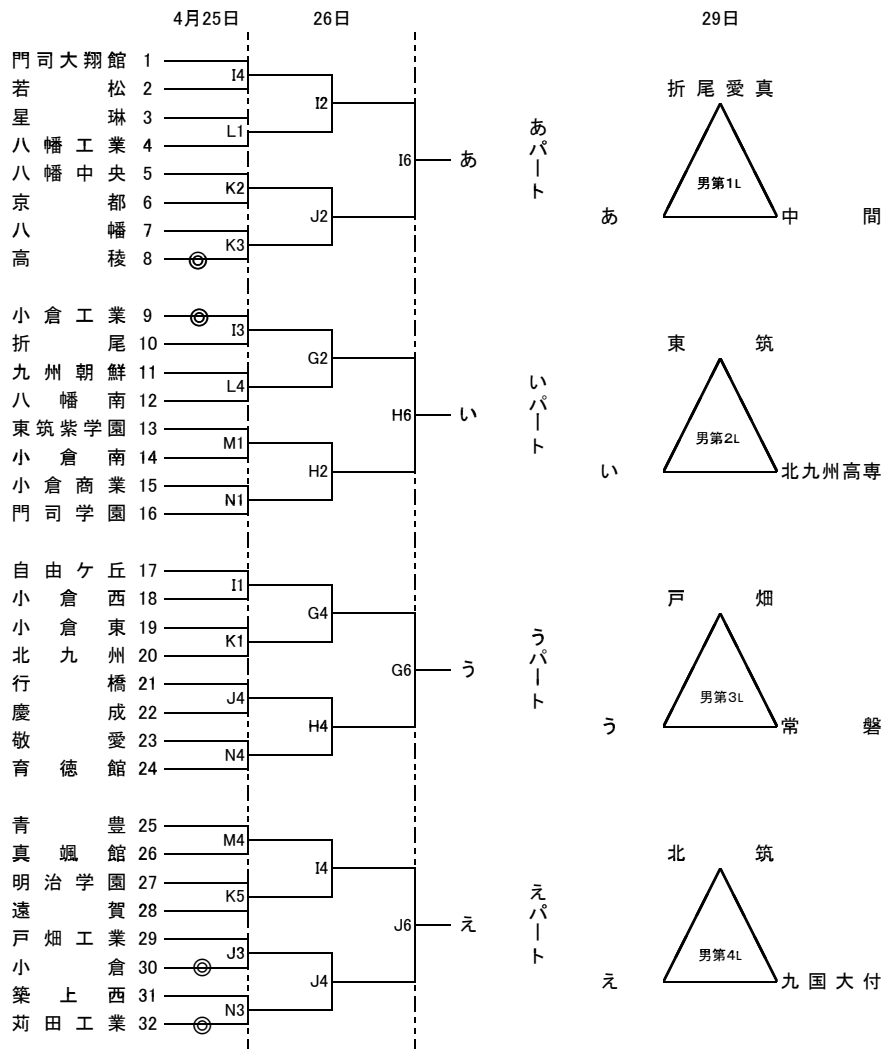

平成27年度 福岡県高等学校バスケットボール大会北部ブロック予選会
 兼 全九州高等学校体育大会福岡県北部ブロック予選会 兼 全国高等学校総合体育大会福岡県北部ブロック予選会 (予選トーナメント)

男子の部

女子の部

試合会場	
4月25, 26, 29日	
CD	自由ヶ丘
EF	中間
GH	折尾
IJ	若松
KL	八幡
MN	真風館

試合開始予定時刻	
①	9:00~
②	10:30~
③	12:00~
④	13:30~
⑤	15:00~
⑥	16:30~

平成27年度 福岡県高等学校バスケットボール大会北部ブロック予選会

兼 全九州高等学校体育大会福岡県北部ブロック予選会 兼 全国高等学校総合体育大会福岡県北部ブロック予選会 (順位決定リーグ)

5月2日 会場: 戸畑高校

試合順番	A						B						
	試合時間	性別	淡色		濃色	T・O	性別	性別	淡色		濃色	T・O	性別
第1 9:00	女 2部	第1L2位	VS	第4L2位	第4L3位		女	女 2部	第2L2位	VS	第3L2位	第3L3位	女
第2 10:30	男 2部	第1L2位	VS	第4L2位				男 2部	第2L2位	VS	第3L2位		
第3 12:00	女 3部	第1L3位	VS	第4L3位				女 3部	第2L3位	VS	第3L3位		
第4 13:30	女 1部	第1L1位	VS	第4L1位				女 1部	第2L1位	VS	第3L1位		
第5 15:00	男 1部	第1L1位	VS	第4L1位				男 1部	第2L1位	VS	第3L1位		
第6 16:30	女 3部	A3勝	VS	B3勝									

5月3日 会場: 戸畑高校

試合順番	A						B						
	試合時間	性別	淡色		濃色	T・O	性別	性別	淡色		濃色	T・O	性別
第1 9:00	女 2部	5/2A1勝	VS	5/2B1負	第4L3位		男	女 2部	5/2B1勝	VS	5/2A1負	第3L3位	男
第2 10:30	男 2部	5/2A2勝	VS	5/2B2負				男 2部	5/2B2勝	VS	5/2A2負		
第3 12:00	男 3部	第1L3位	VS	第4L3位				男 3部	第2L3位	VS	第3L3位		
第4 13:30	女 1部	5/2A4勝	VS	5/2B4負				女 1部	5/2B4勝	VS	5/2A4負		
第5 15:00	男 1部	5/2A5勝	VS	5/2B5負				男 1部	5/2B5勝	VS	5/2A5負		
第6 16:30	男 3部	A3勝	VS	B3勝									

5月4日 会場: 戸畑高校

試合順番	A						B						
	試合時間	性別	淡色		濃色	T・O	性別	性別	淡色		濃色	T・O	性別
第1 9:00	女 2部		VS					女 2部		VS		第3	
第2 10:30	男 2部		VS					男 2部		VS			
第3 12:00	女 1部		VS					女 1部		VS			
第4 13:30	男 1部		VS					男 1部		VS			