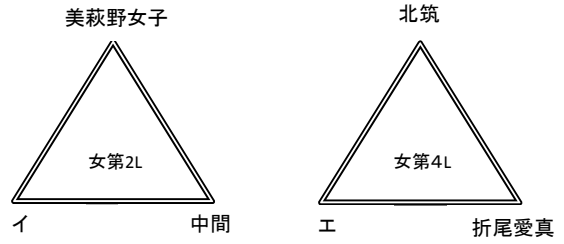

5月4日 会場: 戸畑高校

試合順番	A						B						
	試合時間	性別	淡色		濃色	T・O	性別	性別	淡色		濃色	T・O	性別
第1 9:00	女 2部		VS					女 2部		VS		第3	
第2 10:30	男 2部		VS					男 2部		VS			
第3 12:00	女 1部		VS					女 1部		VS			
第4 13:30	男 1部		VS					男 1部		VS			

平成27年度 福岡県高等学校バスケットボール大会北部ブロック予選会

兼 全九州高等学校体育大会福岡県北部ブロック予選会 兼 全国高等学校総合体育大会福岡県北部ブロック予選会 (三角リーグ)

4月29日(三角リーグ)

男子の部

女子の部

4月29日 会場: 中間高校

試合順番	E						F					
	性別	淡色		濃色	T・O	性別	性別	淡色		濃色	T・O	性別
第1 9:00	女	美萩野女子	VS	イ	折尾愛真	女	女	北筑	VS	エ	中間	女
第2 10:30	男	折尾愛真	VS	あ	九国大付	男	男	北筑	VS	え	中間	男
第3 12:00	女	イ	VS	中間	北筑	女	女	エ	VS	折尾愛真	美萩野女子	女
第4 13:30	男	あ	VS	中間	北筑	男	男	え	VS	九国大付	折尾愛真	男
第5 15:00	女	中間	VS	美萩野女子	エ	女	女	折尾愛真	VS	北筑	イ	女
第6 16:30	男	中間	VS	折尾愛真	え	男	男	九国大付	VS	北筑	あ	男

男子の部

女子の部

男子 会場: 自由ヶ丘高校

試合順番	C						D					
	性別	淡色		濃色	T・O	性別	性別	淡色		濃色	T・O	性別
第1 9:00	女	東筑紫学園	VS	ア	北九州市立	女	女	戸畑	VS	ウ	東筑	女
第2 10:30	男	東筑	VS	い	常磐	男	男	戸畑	VS	う	北九州高専	男
第3 12:00	女	ア	VS	東筑	戸畑	女	女	ウ	VS	北九州市立	東筑紫学園	女
第4 13:30	男	い	VS	北九州高専	戸畑	男	男	う	VS	常磐	東筑	男
第5 15:00	女	東筑	VS	東筑紫学園	ウ	女	女	北九州市立	VS	戸畑	ア	女
第6 16:30	男	北九州高専	VS	東筑	う	男	男	常磐	VS	戸畑	い	男