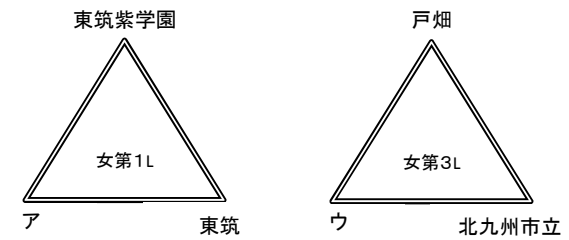

5月4日 会場: 戸畑高校

試合順番	A						B						
	試合時間	性別	淡色		濃色	T・O	性別	性別	淡色		濃色	T・O	性別
第1 9:00	女 2部		VS					女 2部		VS		第3	
第2 10:30	男 2部		VS					男 2部		VS			
第3 12:00	女 1部		VS					女 1部		VS			
第4 13:30	男 1部		VS					男 1部		VS			

平成27年度 福岡県高等学校バスケットボール大会北部ブロック予選会

兼 全九州高等学校体育大会福岡県北部ブロック予選会 兼 全国高等学校総合体育大会福岡県北部ブロック予選会 (三角リーグ)

4月29日(三角リーグ)

男子の部

女子の部

4月29日 会場: 中間高校

試合順番	E						F					
	性別	淡色		濃色	T・O	性別	性別	淡色		濃色	T・O	性別
第1 9:00	女	美萩野女子	VS	イ	折尾愛真	女	女	北筑	VS	エ	中間	女
第2 10:30	男	折尾愛真	VS	あ	九国大付	男	男	北筑	VS	え	中間	男
第3 12:00	女	イ	VS	中間	北筑	女	女	エ	VS	折尾愛真	美萩野女子	女
第4 13:30	男	あ	VS	中間	北筑	男	男	え	VS	九国大付	折尾愛真	男
第5 15:00	女	中間	VS	美萩野女子	エ	女	女	折尾愛真	VS	北筑	イ	女
第6 16:30	男	中間	VS	折尾愛真	え	男	男	九国大付	VS	北筑	あ	男

男子の部

女子の部

男子 会場: 自由ヶ丘高校

試合順番	C						D					
	性別	淡色		濃色	T・O	性別	性別	淡色		濃色	T・O	性別
第1 9:00	女	東筑紫学園	VS	ア	北九州市立	女	女	戸畑	VS	ウ	東筑	女
第2 10:30	男	東筑	VS	い	常磐	男	男	戸畑	VS	う	北九州高専	男
第3 12:00	女	ア	VS	東筑	戸畑	女	女	ウ	VS	北九州市立	東筑紫学園	女
第4 13:30	男	い	VS	北九州高専	戸畑	男	男	う	VS	常磐	東筑	男
第5 15:00	女	東筑	VS	東筑紫学園	ウ	女	女	北九州市立	VS	戸畑	ア	女
第6 16:30	男	北九州高専	VS	東筑	う	男	男	常磐	VS	戸畑	い	男