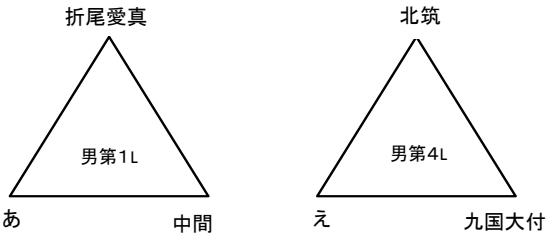

5月3日 会場: 戸畑高校

試合順番	A						B						
	試合時間	性別	淡色		濃色	T・O	性別	性別	淡色		濃色	T・O	性別
第1 9:00	女 2部	5/2A1勝	VS	5/2B1負	第4L3位		男	女 2部	5/2B1勝	VS	5/2A1負	第3L3位	男
第2 10:30	男 2部	5/2A2勝	VS	5/2B2負				男 2部	5/2B2勝	VS	5/2A2負		
第3 12:00	男 3部	第1L3位	VS	第4L3位				男 3部	第2L3位	VS	第3L3位		
第4 13:30	女 1部	5/2A4勝	VS	5/2B4負				女 1部	5/2B4勝	VS	5/2A4負		
第5 15:00	男 1部	5/2A5勝	VS	5/2B5負				男 1部	5/2B5勝	VS	5/2A5負		
第6 16:30	男 3部	A3勝	VS	B3勝									

5月4日 会場: 戸畑高校

試合順番	A						B						
	試合時間	性別	淡色		濃色	T・O	性別	性別	淡色		濃色	T・O	性別
第1 9:00	女 2部		VS					女 2部		VS		第3	
第2 10:30	男 2部		VS					男 2部		VS			
第3 12:00	女 1部		VS					女 1部		VS			
第4 13:30	男 1部		VS					男 1部		VS			

平成27年度 福岡県高等学校バスケットボール大会北部ブロック予選会

兼 全九州高等学校体育大会福岡県北部ブロック予選会 兼 全国高等学校総合体育大会福岡県北部ブロック予選会 (三角リーグ)

4月29日(三角リーグ)

男子の部

女子の部

4月29日 会場: 中間高校

試合順番	E						F					
	性別	淡色		濃色	T・O	性別	性別	淡色		濃色	T・O	性別
第1 9:00	女	美萩野女子	VS	イ	折尾愛真	女	女	北筑	VS	エ	中間	女
第2 10:30	男	折尾愛真	VS	あ	九国大付	男	男	北筑	VS	え	中間	男
第3 12:00	女	イ	VS	中間	北筑	女	女	エ	VS	折尾愛真	美萩野女子	女
第4 13:30	男	あ	VS	中間	北筑	男	男	え	VS	九国大付	折尾愛真	男
第5 15:00	女	中間	VS	美萩野女子	エ	女	女	折尾愛真	VS	北筑	イ	女
第6 16:30	男	中間	VS	折尾愛真	え	男	男	九国大付	VS	北筑	あ	男