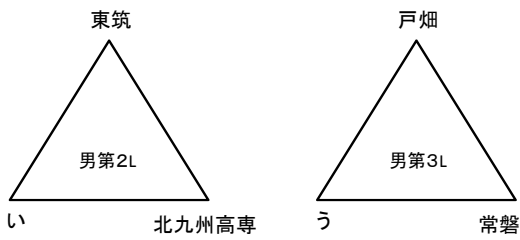

5月3日 会場: 戸畑高校

試合順番	A						B						
	試合時間	性別	淡色		濃色	T・O	性別	性別	淡色		濃色	T・O	性別
第1 9:00	女 2部	5/2A1勝	VS	5/2B1負	第4L3位		男	女 2部	5/2B1勝	VS	5/2A1負	第3L3位	男
第2 10:30	男 2部	5/2A2勝	VS	5/2B2負				男 2部	5/2B2勝	VS	5/2A2負		
第3 12:00	男 3部	第1L3位	VS	第4L3位				男 3部	第2L3位	VS	第3L3位		
第4 13:30	女 1部	5/2A4勝	VS	5/2B4負				女 1部	5/2B4勝	VS	5/2A4負		
第5 15:00	男 1部	5/2A5勝	VS	5/2B5負				男 1部	5/2B5勝	VS	5/2A5負		
第6 16:30	男 3部	A3勝	VS	B3勝									

5月4日 会場: 戸畑高校

試合順番	A						B						
	試合時間	性別	淡色		濃色	T・O	性別	性別	淡色		濃色	T・O	性別
第1 9:00	女 2部		VS					女 2部		VS		第3	
第2 10:30	男 2部		VS					男 2部		VS			
第3 12:00	女 1部		VS					女 1部		VS			
第4 13:30	男 1部		VS					男 1部		VS			

平成27年度 福岡県高等学校バスケットボール大会北部ブロック予選会

兼 全九州高等学校体育大会福岡県北部ブロック予選会 兼 全国高等学校総合体育大会福岡県北部ブロック予選会 (三角リーグ)

4月29日(三角リーグ)

男子の部

女子の部

4月29日 会場: 中間高校

試合順番	E						F					
	性別	淡色		濃色	T・O	性別	性別	淡色		濃色	T・O	性別
第1 9:00	女	美萩野女子	VS	イ	折尾愛真	女	女	北筑	VS	エ	中間	女
第2 10:30	男	折尾愛真	VS	あ	九国大付	男	男	北筑	VS	え	中間	男
第3 12:00	女	イ	VS	中間	北筑	女	女	エ	VS	折尾愛真	美萩野女子	女
第4 13:30	男	あ	VS	中間	北筑	男	男	え	VS	九国大付	折尾愛真	男
第5 15:00	女	中間	VS	美萩野女子	エ	女	女	折尾愛真	VS	北筑	イ	女
第6 16:30	男	中間	VS	折尾愛真	え	男	男	九国大付	VS	北筑	あ	男

男子の部

女子の部

男子 会場: 自由ヶ丘高校

試合順番	C						D					
	性別	淡色		濃色	T・O	性別	性別	淡色		濃色	T・O	性別
第1 9:00	女	東筑紫学園	VS	ア	北九州市立	女	女	戸畑	VS	ウ	東筑	女
第2 10:30	男	東筑	VS	い	常磐	男	男	戸畑	VS	う	北九州高専	男
第3 12:00	女	ア	VS	東筑	戸畑	女	女	ウ	VS	北九州市立	東筑紫学園	女
第4 13:30	男	い	VS	北九州高専	戸畑	男	男	う	VS	常磐	東筑	男
第5 15:00	女	東筑	VS	東筑紫学園	ウ	女	女	北九州市立	VS	戸畑	ア	女
第6 16:30	男	北九州高専	VS	東筑	う	男	男	常磐	VS	戸畑	い	男