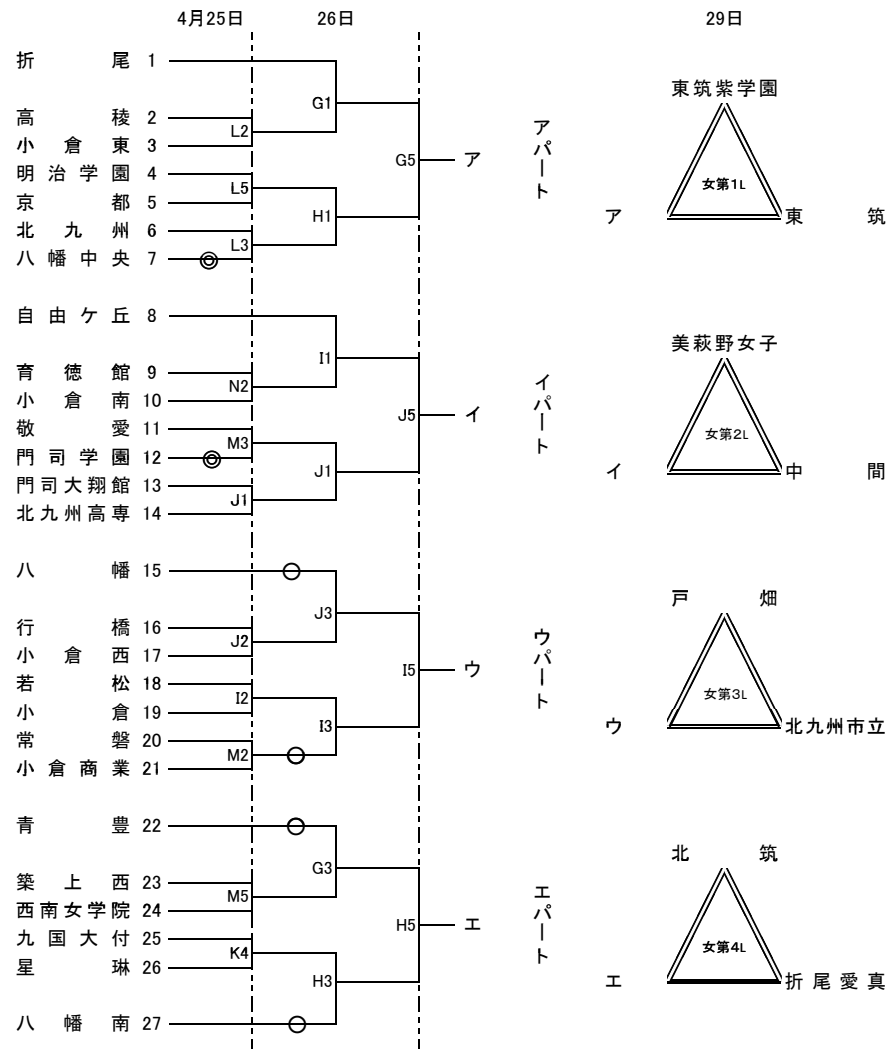

平成27年度 福岡県高等学校バスケットボール大会北部ブロック予選会
 兼 全九州高等学校体育大会福岡県北部ブロック予選会 兼 全国高等学校総合体育大会福岡県北部ブロック予選会 (予選トーナメント)

男子の部

女子の部

試合会場	
4月25, 26, 29日	
CD	自由ヶ丘
EF	中間
GH	折尾
IJ	若松
KL	八幡
MN	真風館

試合開始予定時刻	
①	9:00~
②	10:30~
③	12:00~
④	13:30~
⑤	15:00~
⑥	16:30~

平成27年度 福岡県高等学校バスケットボール大会北部ブロック予選会

兼 全九州高等学校体育大会福岡県北部ブロック予選会 兼 全国高等学校総合体育大会福岡県北部ブロック予選会 (順位決定リーグ)

5月2日 会場: 戸畑高校

試合順番	A						B						
	試合時間	性別	淡色		濃色	T・O	性別	性別	淡色		濃色	T・O	性別
第1 9:00	女 2部	第1L2位	VS	第4L2位	第4L3位		女	女 2部	第2L2位	VS	第3L2位	第3L3位	女
第2 10:30	男 2部	第1L2位	VS	第4L2位				男 2部	第2L2位	VS	第3L2位		
第3 12:00	女 3部	第1L3位	VS	第4L3位				女 3部	第2L3位	VS	第3L3位		
第4 13:30	女 1部	第1L1位	VS	第4L1位				女 1部	第2L1位	VS	第3L1位		
第5 15:00	男 1部	第1L1位	VS	第4L1位				男 1部	第2L1位	VS	第3L1位		
第6 16:30	女 3部	A3勝	VS	B3勝									

5月3日 会場: 戸畑高校

試合順番	A						B						
	試合時間	性別	淡色		濃色	T・O	性別	性別	淡色		濃色	T・O	性別
第1 9:00	女 2部	5/2A1勝	VS	5/2B1負	第4L3位		男	女 2部	5/2B1勝	VS	5/2A1負	第3L3位	男
第2 10:30	男 2部	5/2A2勝	VS	5/2B2負				男 2部	5/2B2勝	VS	5/2A2負		
第3 12:00	男 3部	第1L3位	VS	第4L3位				男 3部	第2L3位	VS	第3L3位		
第4 13:30	女 1部	5/2A4勝	VS	5/2B4負				女 1部	5/2B4勝	VS	5/2A4負		
第5 15:00	男 1部	5/2A5勝	VS	5/2B5負				男 1部	5/2B5勝	VS	5/2A5負		
第6 16:30	男 3部	A3勝	VS	B3勝									

5月4日 会場: 戸畑高校

試合順番	A						B						
	試合時間	性別	淡色		濃色	T・O	性別	性別	淡色		濃色	T・O	性別
第1 9:00	女 2部		VS					女 2部		VS		第3	
第2 10:30	男 2部		VS					男 2部		VS			
第3 12:00	女 1部		VS					女 1部		VS			
第4 13:30	男 1部		VS					男 1部		VS			