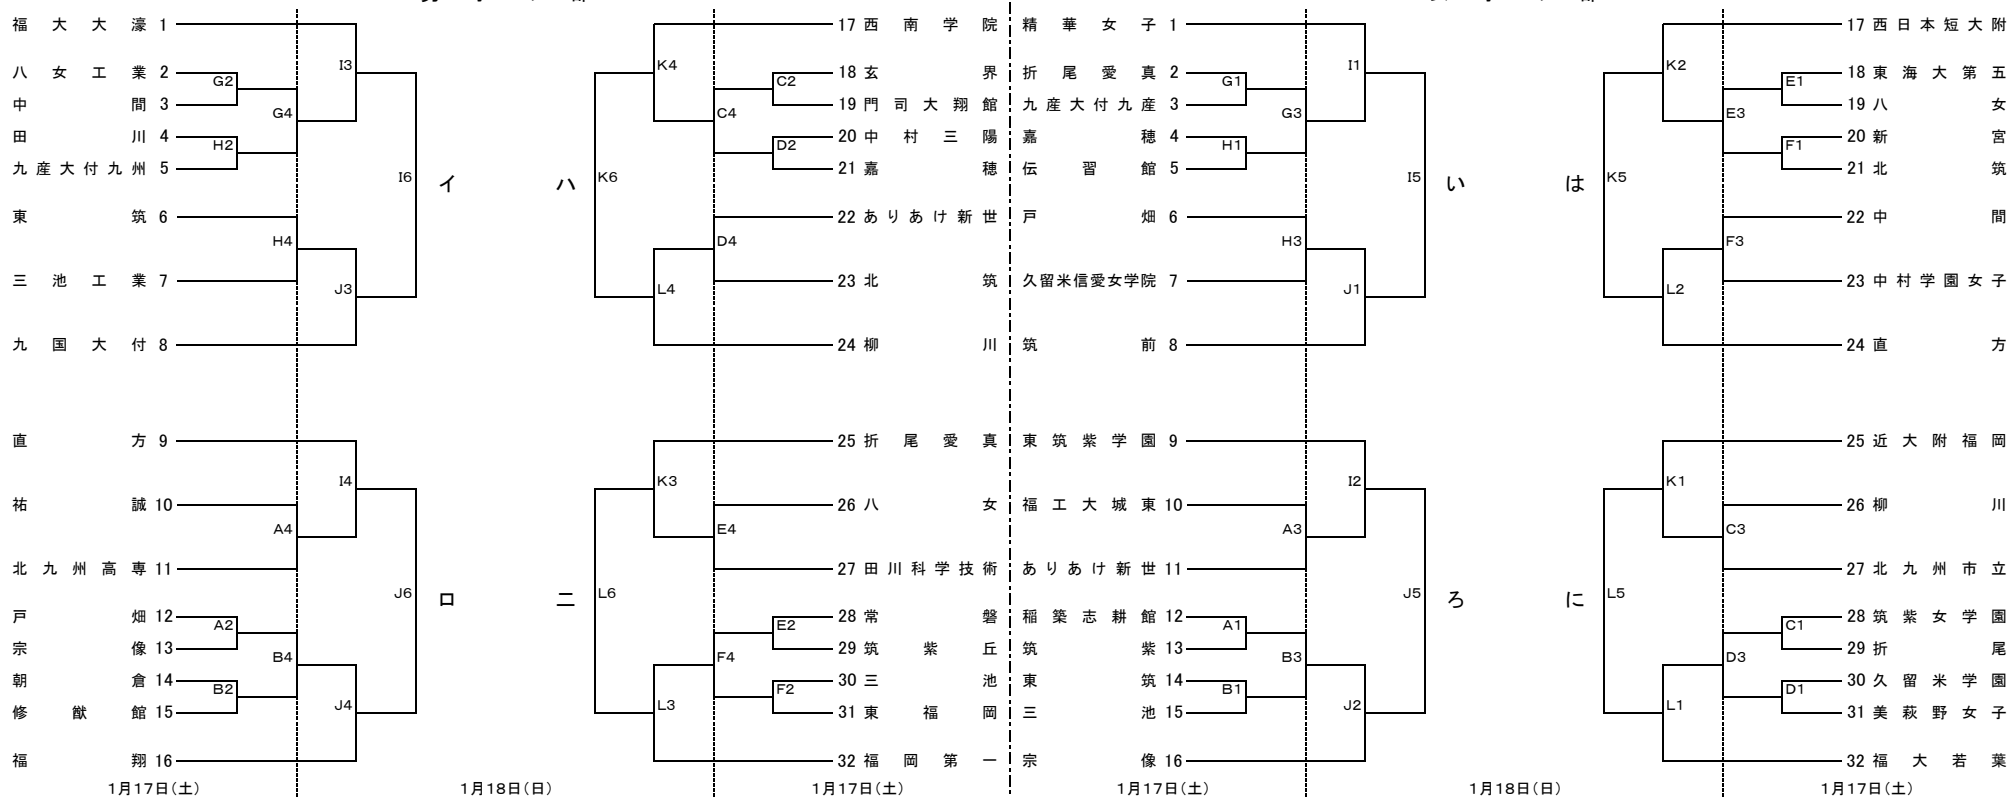

平成26年度福岡県高等学校バスケットボール新人大会
兼第45回全九州高等学校バスケットボール春季選手権大会福岡県予選組合せ

男子の部

女子の部

【会場】

1月17日(土)	A・B 福岡農業高等学校	C・D 太宰府高等学校
	E・F 久留米筑水高等学校	G・H 八女工業高等学校
1月18日(日)	I・J 福岡農業高等学校	K・L 玄洋高等学校

【試合時間】

【1月17日(土)】		【1月18日(日)】	
1試合目	10:00~	1試合目	9:00~
2試合目	11:30~	2試合目	10:30~
3試合目	13:00~	3試合目	12:00~
4試合目	14:30~	4試合目	13:30~
		5試合目	15:00~
		6試合目	16:30~

イ —— M2 15:30 —— ロ
ハ —— N2 15:30 —— ニ
1月24日(土)

い —— M1 14:00 —— ろ
は —— N1 14:00 —— に
1月24日(土)

イ・ロ の勝者 M2 11:30 —— ハ・ニ の敗者
イ・ロ の敗者 N2 11:30 —— ハ・ニ の勝者
イ・ロ の勝者 M4 14:30 —— ハ・ニ の勝者
イ・ロ の敗者 N4 14:30 —— ハ・ニ の敗者
1月25日(日)

い・ろ の勝者 —— M1 10:00 —— は・に の敗者
い・ろ の敗者 —— N1 10:00 —— は・に の勝者
い・ろ の勝者 —— M3 13:00 —— は・に の勝者
い・ろ の敗者 —— N3 13:00 —— は・に の敗者
1月25日(日)

1月24日(土)	M・N	筑後広域公園体育館	1月25日(日)	M・N	筑後広域公園体育館
----------	-----	-----------	----------	-----	-----------