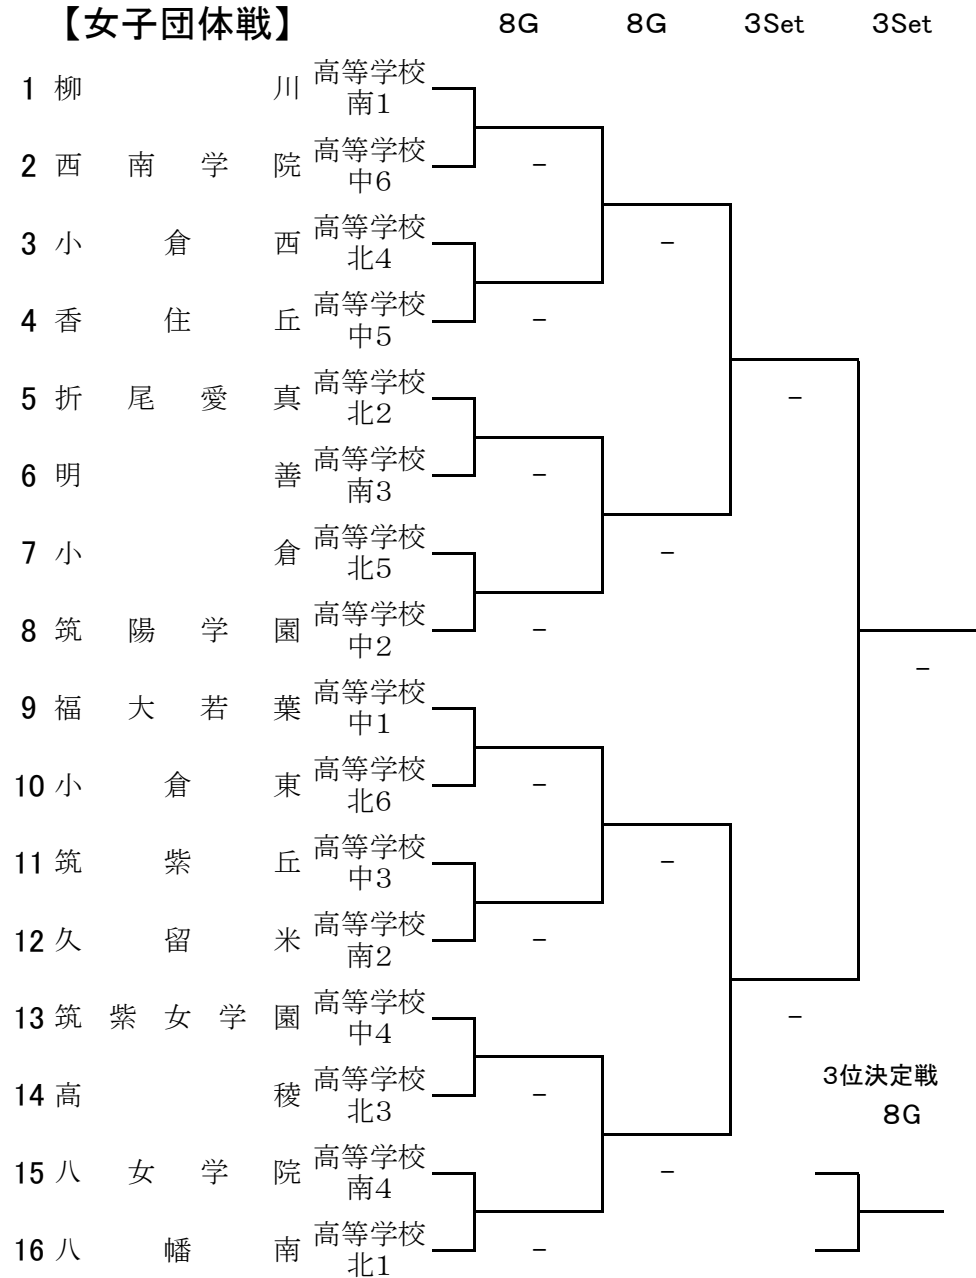

平成 25 年度 福岡県高等学校テニス選手権大会【全国・九州大会予選】《筑豊ハイツ・筑豊緑地テニスコート》平成25年5月25日・26日

【男子団体戦】

【女子団体戦】

平成 25 年度 福岡県高等学校テニス選手権大会 【 全国・九州大会予選 】 《平成25年5月18日・19日》
 【 大牟田港緑地運動公園・諏訪公園 】

平成 25 年度 福岡県高等学校テニス選手権大会

【 全国・九州大会予選 】
【 大牟田港緑地運動公園・諏訪公園 】