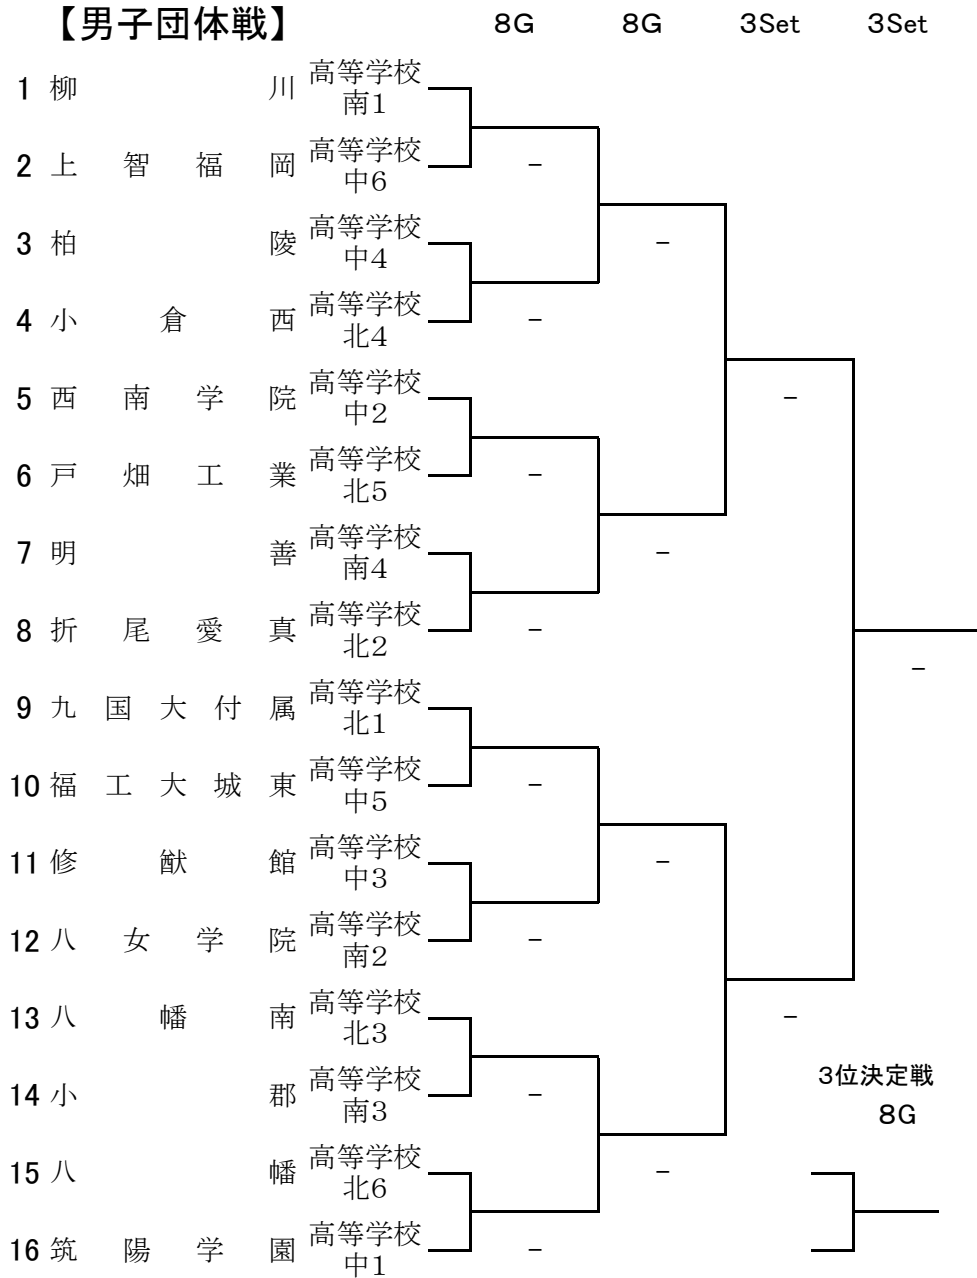

平成 25 年度 福岡県高等学校テニス選手権大会【全国・九州大会予選】《筑豊ハイツ・筑豊緑地テニスコート》平成25年5月25日・26日

【男子団体戦】

【女子団体戦】

平成 25 年度 福岡県高等学校テニス選手権大会 【 全国・九州大会予選 】 《平成25年5月18日・19日》
 【 大牟田港緑地運動公園・諏訪公園 】

平成 25 年度 福岡県高等学校テニス選手権大会

【 全国・九州大会予選 】
【 大牟田港緑地運動公園・諏訪公園 】