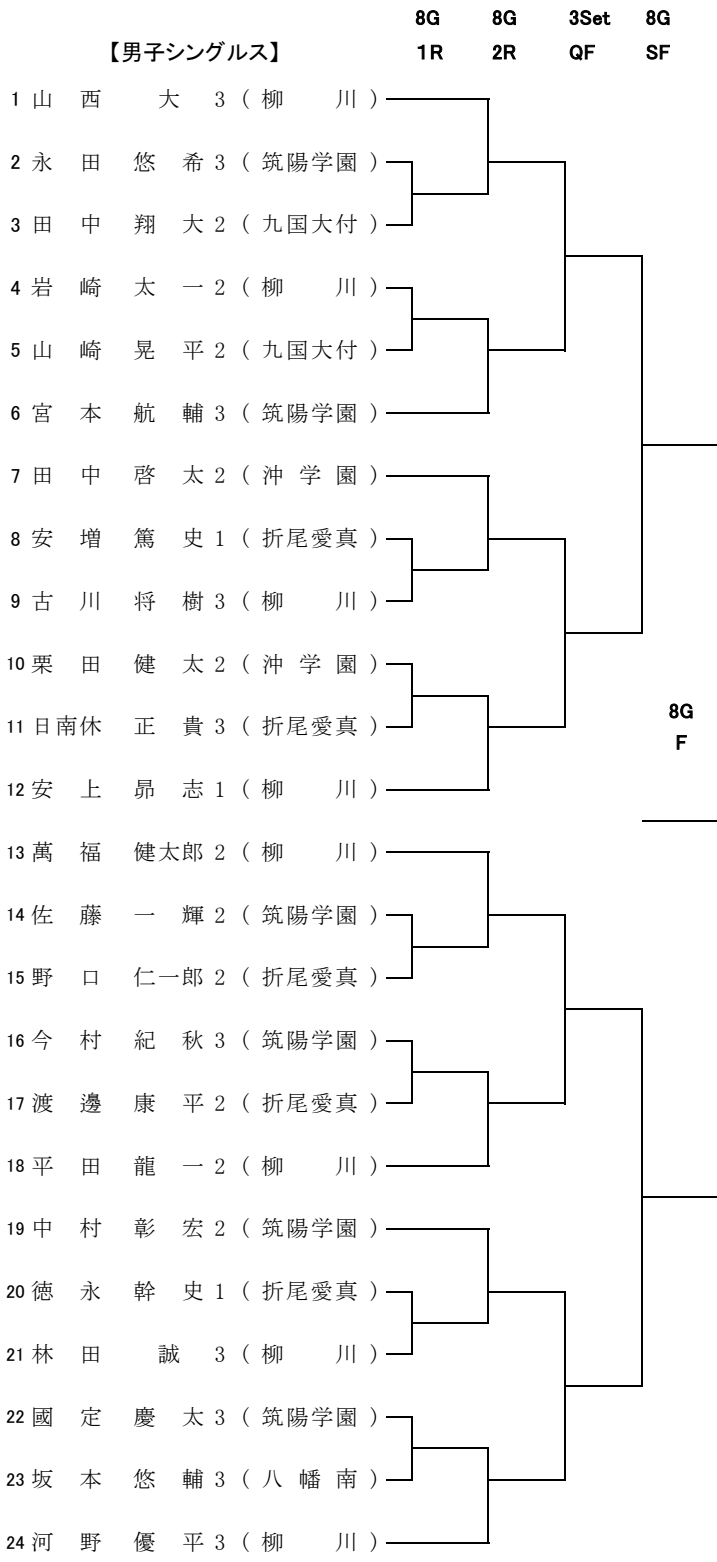

平成 25 年度 福岡県高等学校テニス選手権大会【全国・九州大会予選】《筑豊ハイツ・筑豊緑地テニスコート》平成25年5月25日・26日

【男子団体戦】

【女子団体戦】

平成 25 年度 福岡県高等学校テニス選手権大会 【 全国・九州大会予選 】 《平成25年5月18日・19日》
 【 大牟田港緑地運動公園・諏訪公園 】

平成 25 年度 福岡県高等学校テニス選手権大会

【 全国・九州大会予選 】
【 大牟田港緑地運動公園・諏訪公園 】