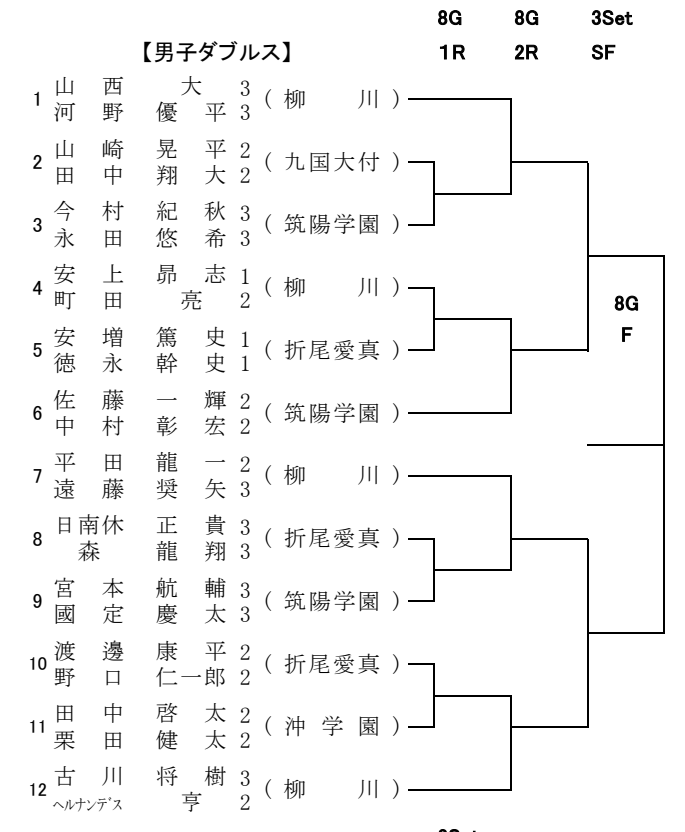

平成 25 年度 福岡県高等学校テニス選手権大会【全国・九州大会予選】《筑豊ハイツ・筑豊緑地テニスコート》平成25年5月25日・26日

【男子団体戦】

【女子団体戦】

平成 25 年度 福岡県高等学校テニス選手権大会 【 全国・九州大会予選 】 《平成25年5月18日・19日》
 【 大牟田港緑地運動公園・諏訪公園 】

平成 25 年度 福岡県高等学校テニス選手権大会

【 全国・九州大会予選 】
【 大牟田港緑地運動公園・諏訪公園 】