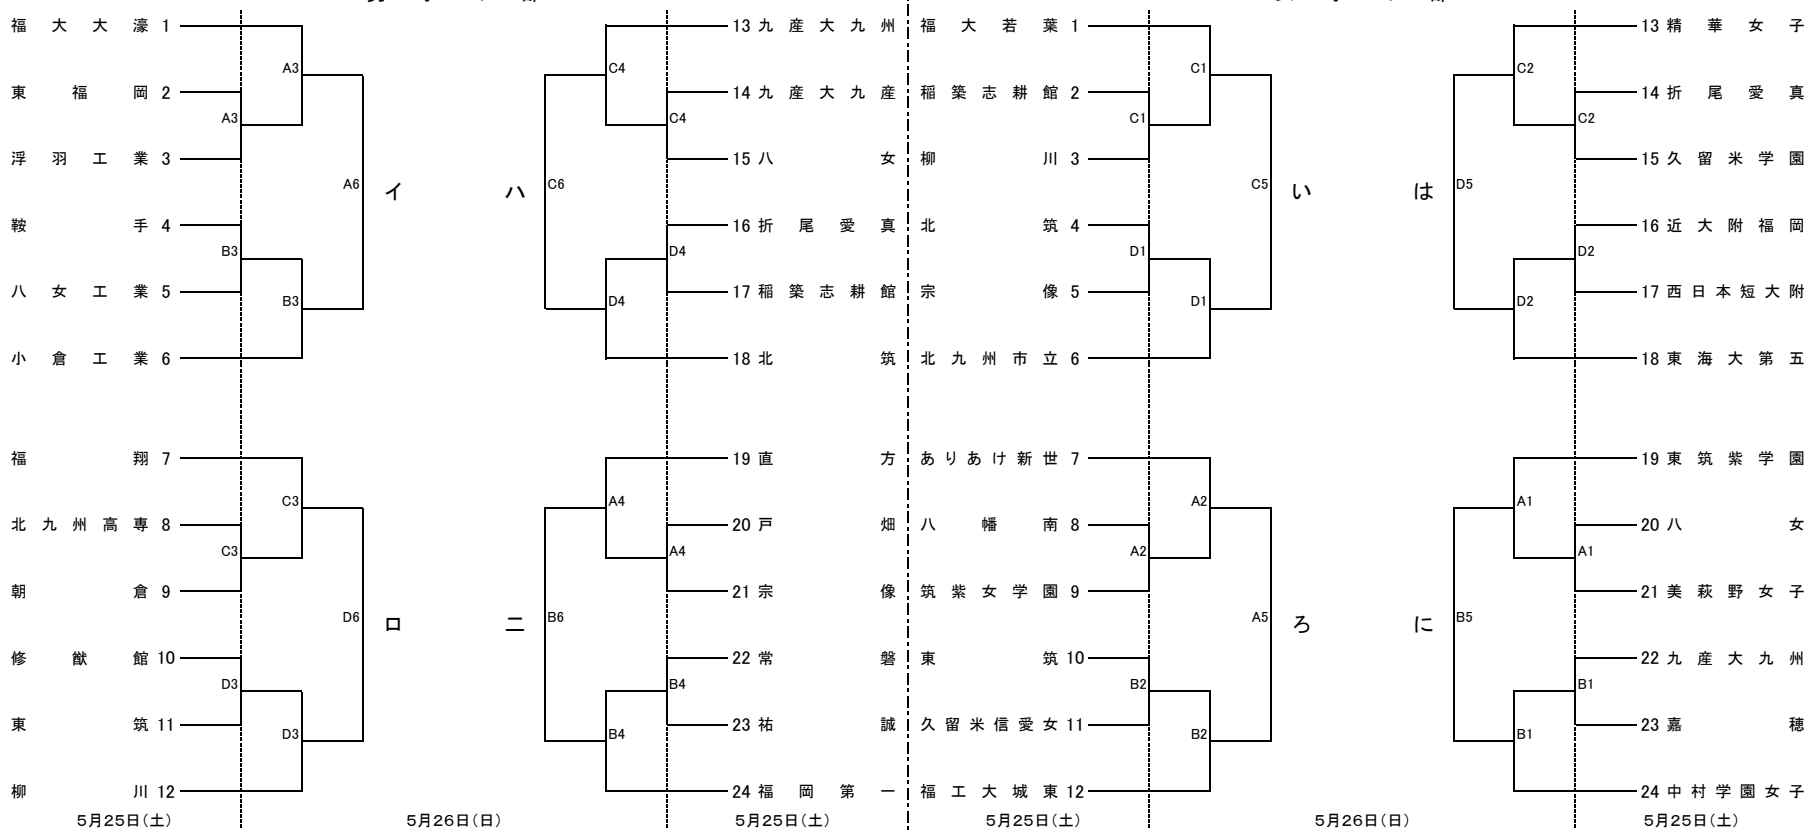

平成25年度福岡県高等学校総合体育大会バスケットボール選手権大会  
兼第66回全国高等学校総合体育大会福岡県予選組合せ

男子の部

女子の部

イ — E2 14:30 — 口  
ハ — F2 14:30 — 二  
6月1日(土)

い — E1 13:00 — ろ  
は — F1 13:00 — に  
6月1日(土)

イ・口の勝者 — E2 11:30 — ハ・二の敗者  
イ・口の敗者 — F2 11:30 — ハ・二の勝者  
イ・口の勝者 — E4 14:30 — ハ・二の勝者  
イ・口の敗者 — F4 14:30 — ハ・二の敗者  
6月2日(日)

い・ろの勝者 — E1 10:00 — は・にの敗者  
い・ろの敗者 — F1 10:00 — は・にの勝者  
い・ろの勝者 — E3 13:00 — は・にの勝者  
い・ろの敗者 — F3 13:00 — は・にの敗者  
6月2日(日)

会場	5月25日(土)・26日(日)	A・B	直方高等学校	6月1日(土)	E・F	飯塚第一体育館
	5月25日(土)・26日(日)	C・D	嘉穂総合高等学校	6月2日(日)	E・F	飯塚第一体育館

5月25日(土) 1試合目 10:00~  
2試合目 11:30~  
3試合目 13:00~  
4試合目 14:30~

5月26日(日) 1試合目 9:00~  
2試合目 10:30~  
3試合目 12:00~  
4試合目 13:30~  
5試合目 15:00~  
6試合目 16:30~