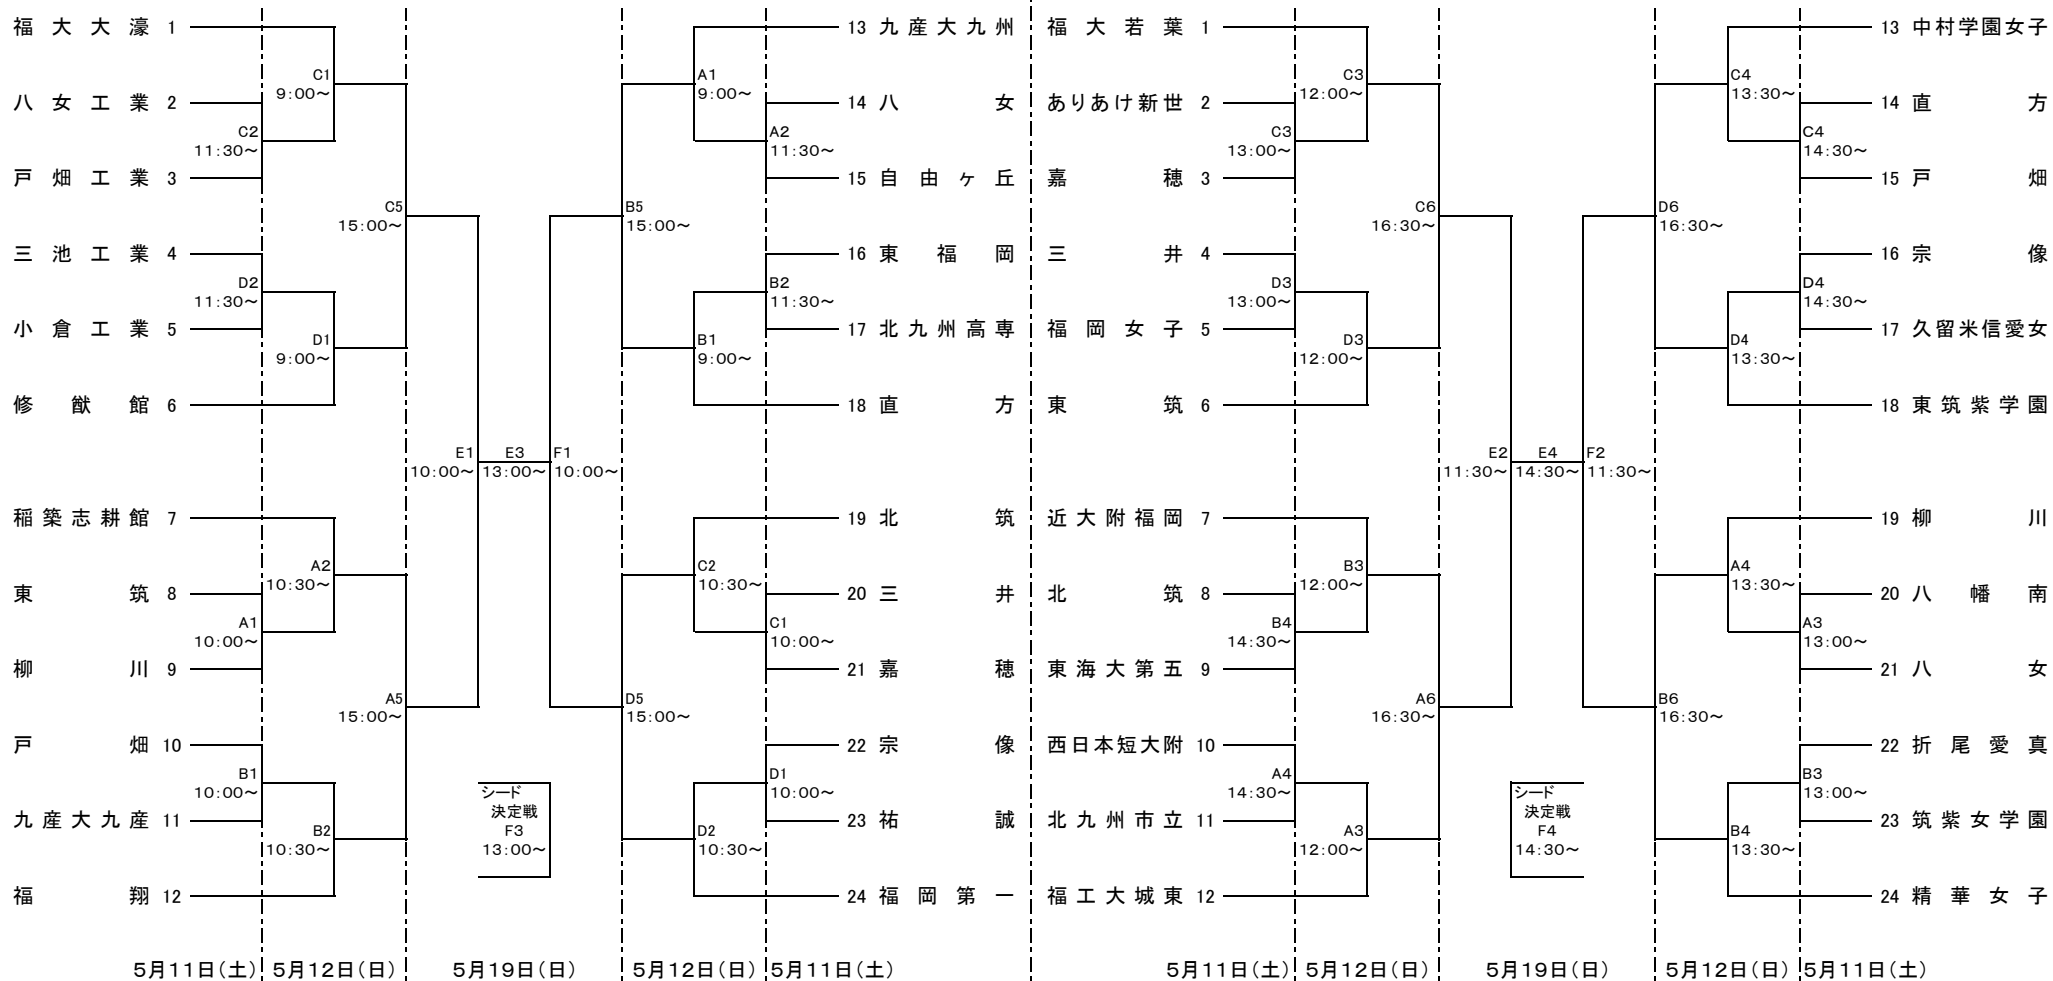

# 平成25年度 福岡県高等学校バスケットボール大会 兼 全九州高等学校体育大会 福岡県予選組合せ

## 男子の部

## 女子の部

会 場	5月11日(土)	西日本短期大学附属高等学校(A・Bコート) 久留米信愛女学院高等学校(C・Dコート)
	5月12日(日)	西日本短期大学附属高等学校(A・Bコート) 久留米信愛女学院高等学校(C・Dコート)
	5月19日(日)	久留米市みづま総合体育館(E・Fコート)