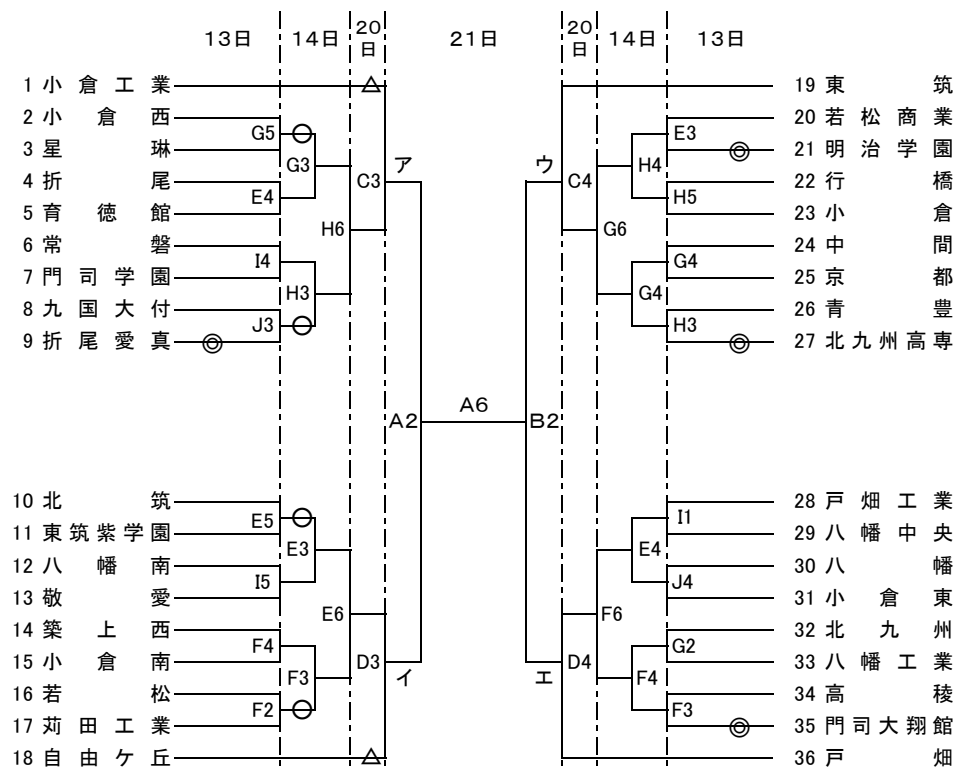

平成25年度 福岡県高等学校バスケットボール大会北部ブロック予選会
兼 全九州高等学校体育大会北部ブロック予選会

男子の部

女子の部

21日

試合開始予定時刻	
第1試合	9:00
第2試合	10:30
第3試合	12:00
第4試合	13:30
第5試合	15:00
第6試合	16:30

21日

試合会場	
A・B	自由ヶ丘
C・D	九州共立大
E・F	北 筑
G・H	中 間
I・J	八 幡

※表中の◎、○、△、×は第1試合のT. Oになっています。 第1試合開始30分前までには、会場入りし、各コートで準備を行って下さい。
 ※各会場とも駐車場に限りがあります。応援の際は、公共の交通機関をご利用ください。なお、駐車場が満車の場合は、入校を制限する場合があります。
 ※会場にはゴミ箱を設置していません。ゴミは、各自で持ち帰ってください。ご協力お願い致します。