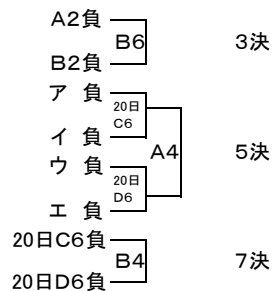

平成25年度 福岡県高等学校バスケットボール大会北部ブロック予選会
兼 全九州高等学校体育大会北部ブロック予選会

男子の部

女子の部

21日

試合開始予定時刻	
第1試合	9:00
第2試合	10:30
第3試合	12:00
第4試合	13:30
第5試合	15:00
第6試合	16:30

21日

試合会場	
A・B	自由ヶ丘
C・D	九州共立大
E・F	北 筑
G・H	中 間
I・J	八 幡

※表中の◎、○、△、×は第1試合のT. Oになっています。 第1試合開始30分前までには、会場入りし、各コートで準備を行って下さい。
 ※各会場とも駐車場に限りがあります。応援の際は、公共の交通機関をご利用ください。なお、駐車場が満車の場合は、入校を制限する場合があります。
 ※会場にはゴミ箱を設置していません。ゴミは、各自で持ち帰ってください。ご協力お願い致します。