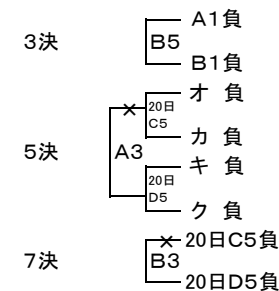

平成25年度 福岡県高等学校バスケットボール大会北部ブロック予選会
兼 全九州高等学校体育大会北部ブロック予選会

男子の部

女子の部

21日

試合開始予定時刻	
第1試合	9:00
第2試合	10:30
第3試合	12:00
第4試合	13:30
第5試合	15:00
第6試合	16:30

21日

試合会場	
A・B	自由ヶ丘
C・D	九州共立大
E・F	北 筑
G・H	中 間
I・J	八 幡

※表中の◎、○、△、×は第1試合のT. Oになっています。 第1試合開始30分前までには、会場入りし、各コートで準備を行って下さい。
 ※各会場とも駐車場に限りがあります。応援の際は、公共の交通機関をご利用ください。なお、駐車場が満車の場合は、入校を制限する場合があります。
 ※会場にはゴミ箱を設置していません。ゴミは、各自で持ち帰ってください。ご協力お願い致します。