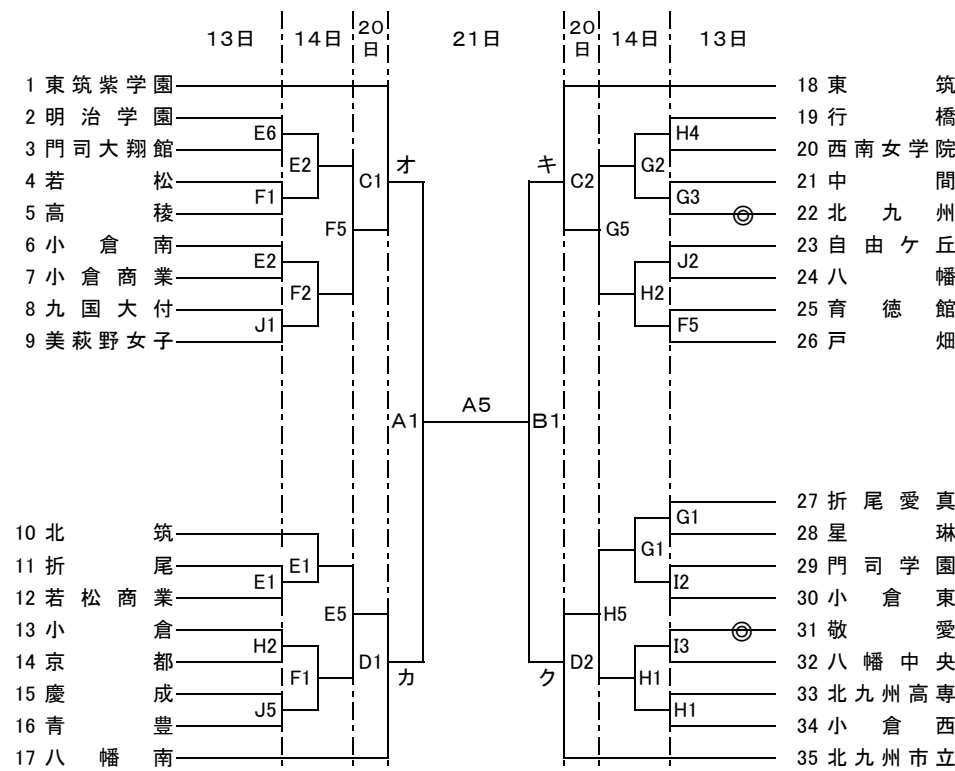

平成25年度 福岡県高等学校バスケットボール大会北部ブロック予選会
兼 全九州高等学校体育大会北部ブロック予選会

男子の部

女子の部

21日

試合開始予定時刻	
第1試合	9:00
第2試合	10:30
第3試合	12:00
第4試合	13:30
第5試合	15:00
第6試合	16:30

21日

試合会場	
A・B	自由ヶ丘
C・D	九州共立大
E・F	北 筑
G・H	中 間
I・J	八 幡

※表中の◎、○、△、×は第1試合のT. Oになっています。 第1試合開始30分前までには、会場入りし、各コートで準備を行って下さい。
 ※各会場とも駐車場に限りがあります。応援の際は、公共の交通機関をご利用ください。なお、駐車場が満車の場合は、入校を制限する場合があります。
 ※会場にはゴミ箱を設置していません。ゴミは、各自で持ち帰ってください。ご協力お願い致します。