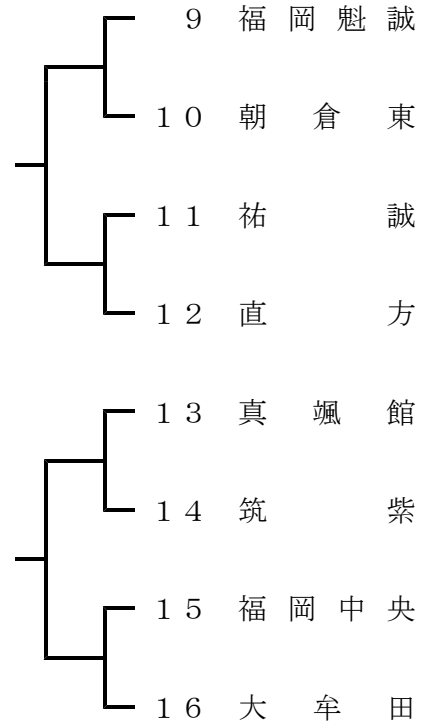

平成24年度 福岡県高等学校ソフトテニス大会

(兼 全九州高等学校ソフトテニス競技大会 福岡県予選)

2012. 5. 19

博多の森テニス競技場

男子学校対抗の部

1位
2位

		1	2	3	4
1					
2					
3					
4					

試合順

1-4 2-3
1-3 2-4
1-2 3-4

女子学校対抗の部

1位
2位

		1	2	3	4
1					
2					
3					
4					

試合順

1-4 2-3
1-3 2-4
1-2 3-4