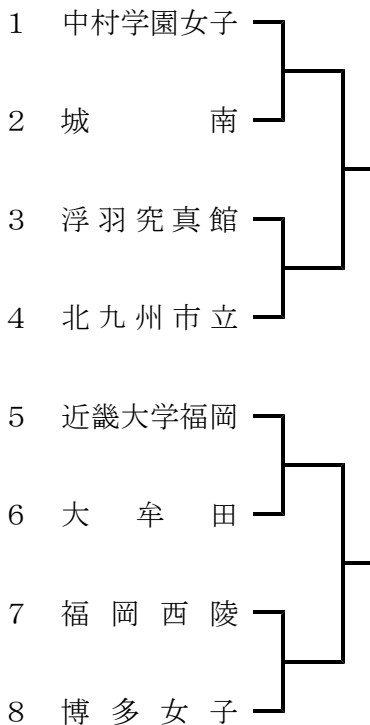

平成24年度 福岡県高等学校ソフトテニス大会

(兼 全九州高等学校ソフトテニス競技大会 福岡県予選)

2012. 5. 19

博多の森テニス競技場

男子学校対抗の部

1位
2位

		1	2	3	4
1					
2					
3					
4					

試合順

1-4 2-3
1-3 2-4
1-2 3-4

女子学校対抗の部

1位
2位

		1	2	3	4
1					
2					
3					
4					

試合順

1-4 2-3
1-3 2-4
1-2 3-4