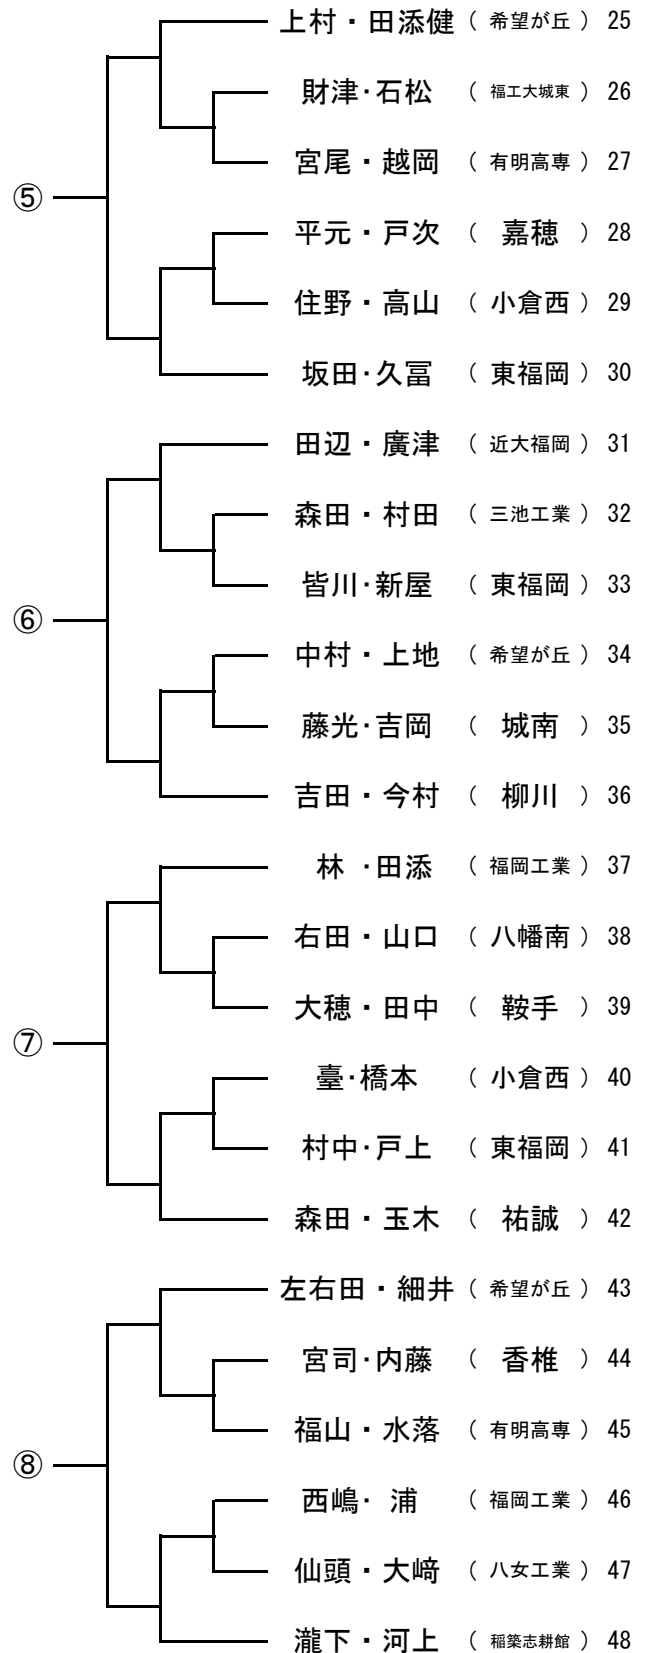

男子ダブルス

(Aパート)

(Bパート)

女子ダブルス

(Aパート)

(Bパート)

※シード以外の組み合わせは、当日公開抽選となります。

福岡県高等学校卓球大会
(全九州高等学校体育大会県予選)
平成24年5月26日～27日
中間市体育文化センター