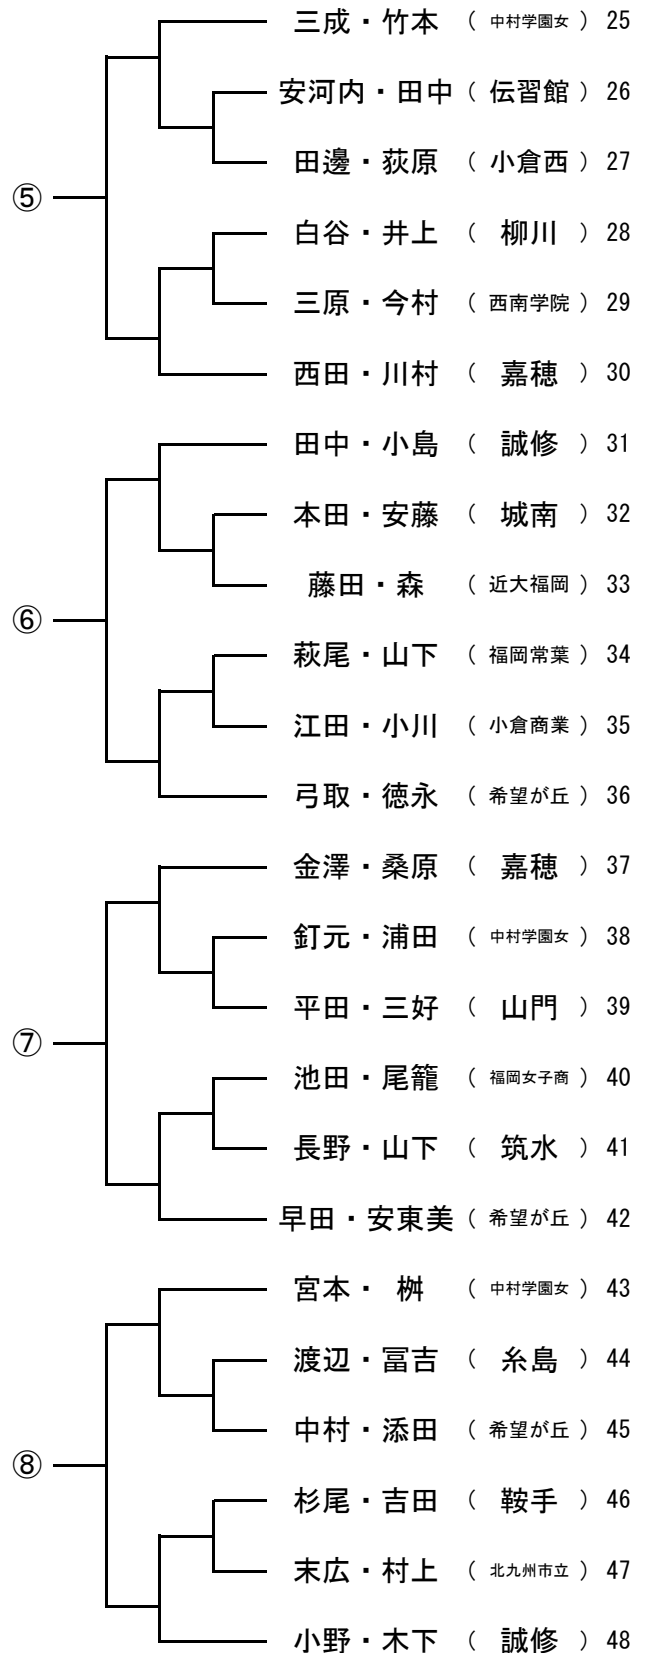

男子ダブルス

(Aパート)

(Bパート)

女子ダブルス

(Aパート)

(Bパート)

※シード以外の組み合わせは、当日公開抽選となります。

福岡県高等学校卓球大会
(全九州高等学校体育大会県予選)
平成24年5月26日～27日
中間市体育文化センター