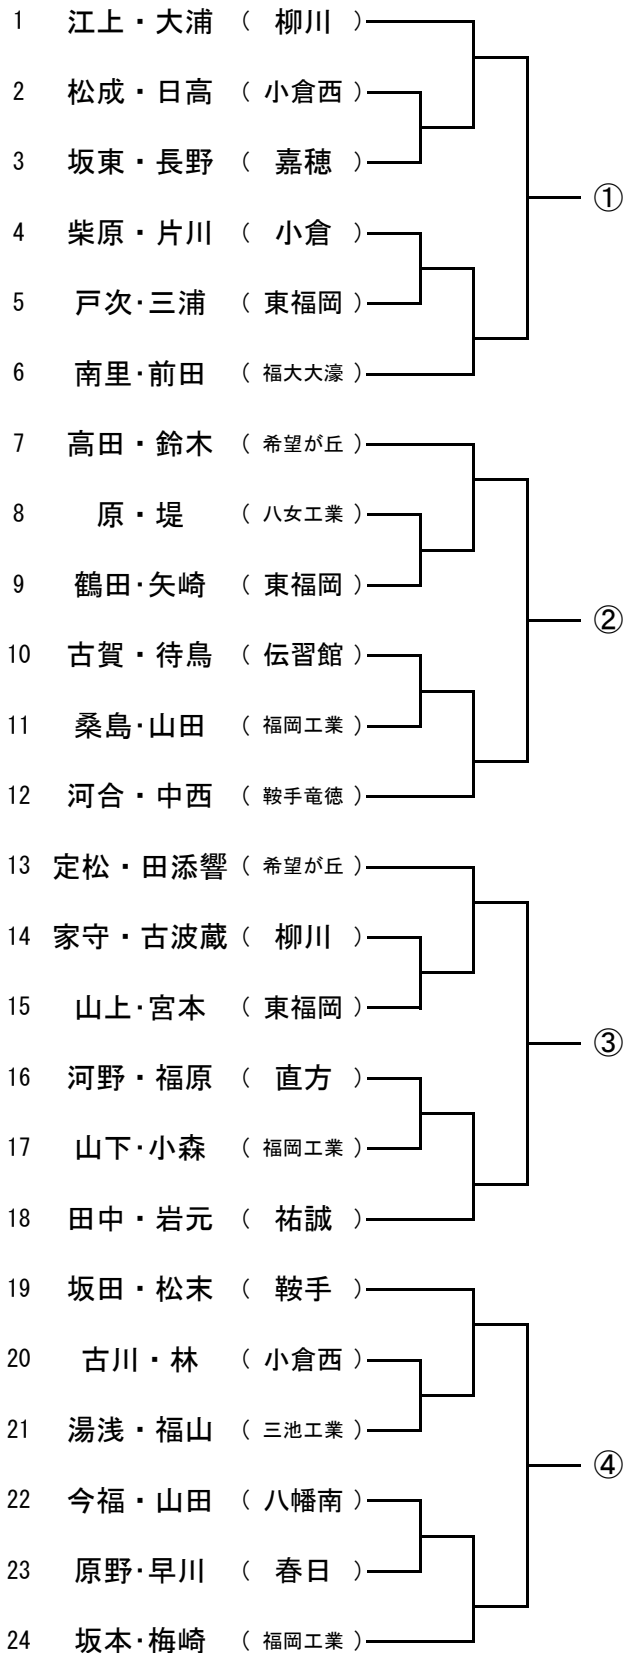

男子ダブルス

(Aパート)

(Bパート)

女子ダブルス

(Aパート)

(Bパート)

※シード以外の組み合わせは、当日公開抽選となります。

福岡県高等学校卓球大会
(全九州高等学校体育大会県予選)
平成24年5月26日～27日
中間市体育文化センター