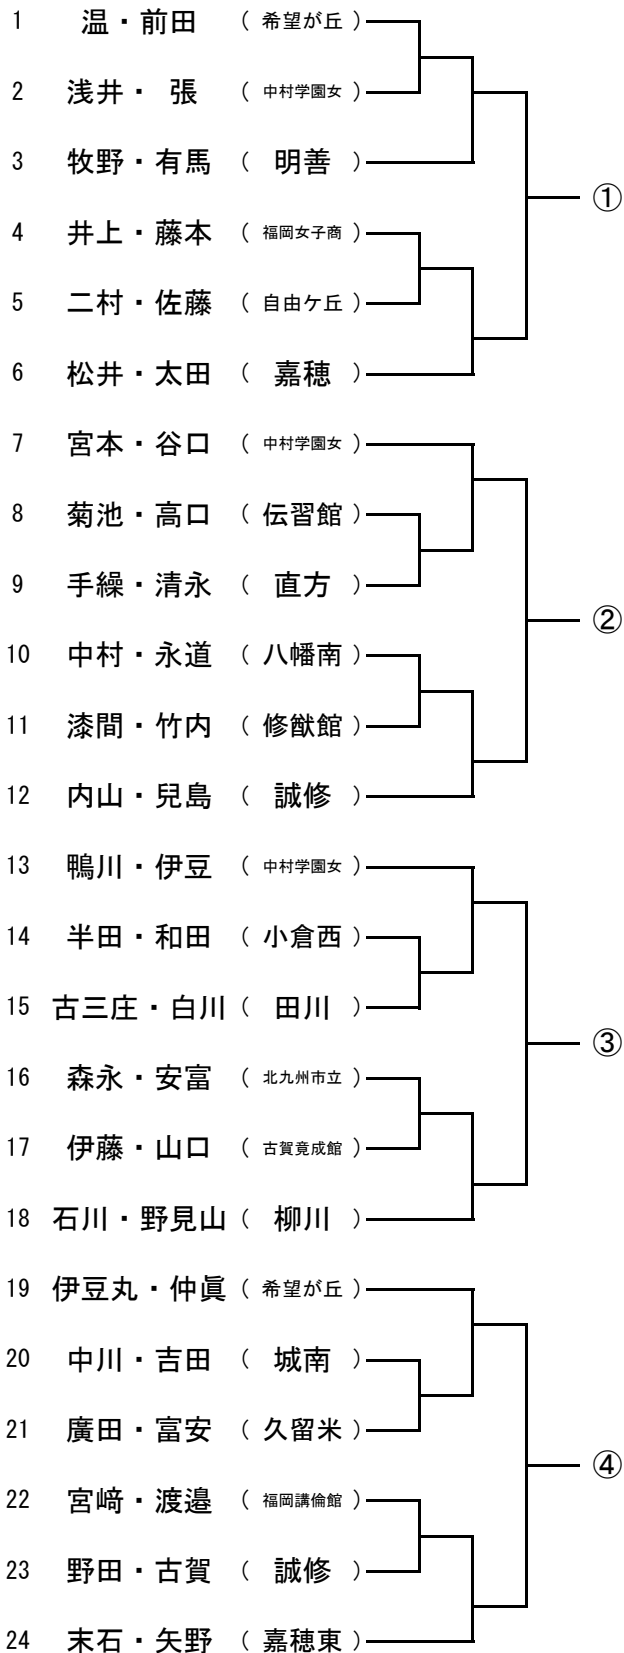

男子ダブルス

(Aパート)

(Bパート)

女子ダブルス

(Aパート)

(Bパート)

※シード以外の組み合わせは、当日公開抽選となります。

福岡県高等学校卓球大会
(全九州高等学校体育大会県予選)
平成24年5月26日～27日
中間市体育文化センター